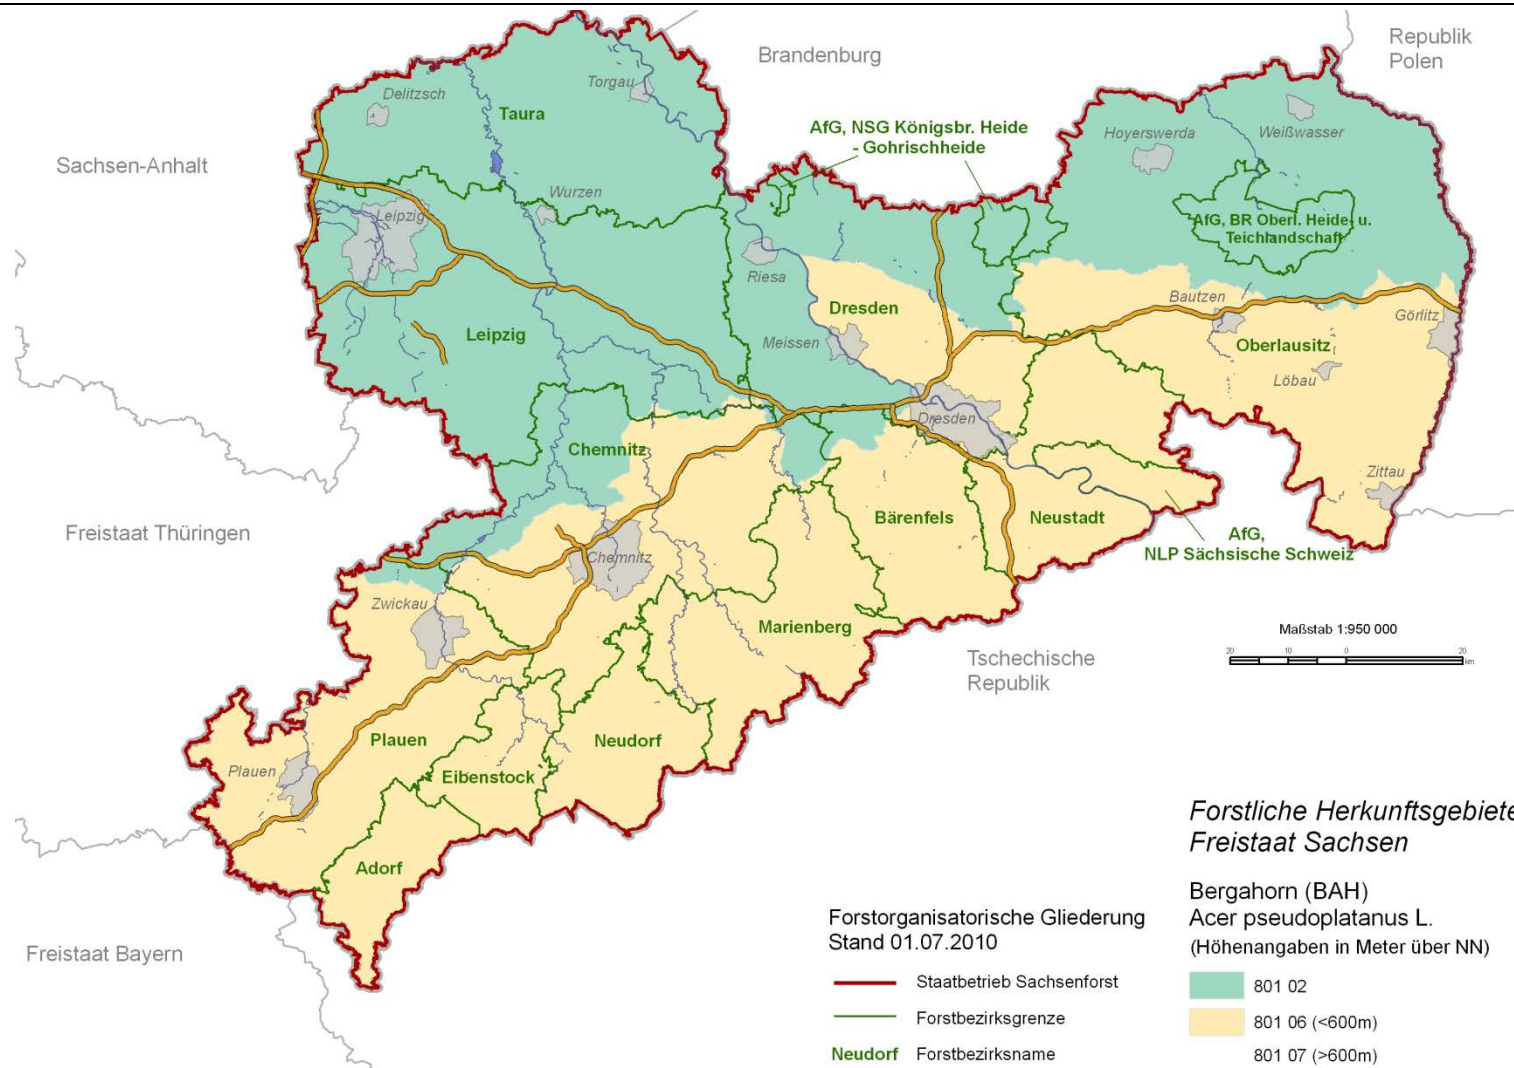

1.1 Empfehlungen für Wald im Freistaat Sachsen – Baumarten, die dem FoVG unterliegen

Bergahorn (*Acer pseudoplatanus* L.)

Forstliche Herkunftsgebiete in der Bundesrepublik Deutschland

- 801 01 Nordwestdeutsches Tiefland
- 801 02 Mittel- und Ostdeutsches Tief- und Hügelland
- 801 03 Westdeutsches Bergland, kolline Stufe
- 801 04 Westdeutsches Bergland, montane Stufe
- 801 05 Oberrheingraben
- 801 06 Südostdeutsches Hügel- und Bergland, kolline Stufe
- 801 07 Südostdeutsches Hügel- und Bergland, montane Stufe
- 801 08 Süddeutsches Hügel- und Bergland, kolline Stufe
- 801 09 Süddeutsches Hügel- und Bergland, montane Stufe
- 801 10 Alpen und Alpenvorland, submontane Stufe
- 801 11 Alpen und Alpenvorland, hochmontane Stufe

Bearbeitung: Staatsbetrieb Sachsenforst, Kompetenzzentrum Wald und Forstwirtschaft, Referat FGIS, Kartographie, Vermessung (Stand: 01.03.2012)

1.1 Empfehlungen für Wald im Freistaat Sachsen – Baumarten, die dem FoVG unterliegen

Bergahorn (*Acer pseudoplatanus* L.)

Forstliche Herkunftgebiete im Freistaat Sachsen

Bearbeitung: Staatsbetrieb Sachsenforst, Kompetenzzentrum Wald und Forstwirtschaft, Referat FGIS, Kartographie, Vermessung (Stand: 01.03.2012)