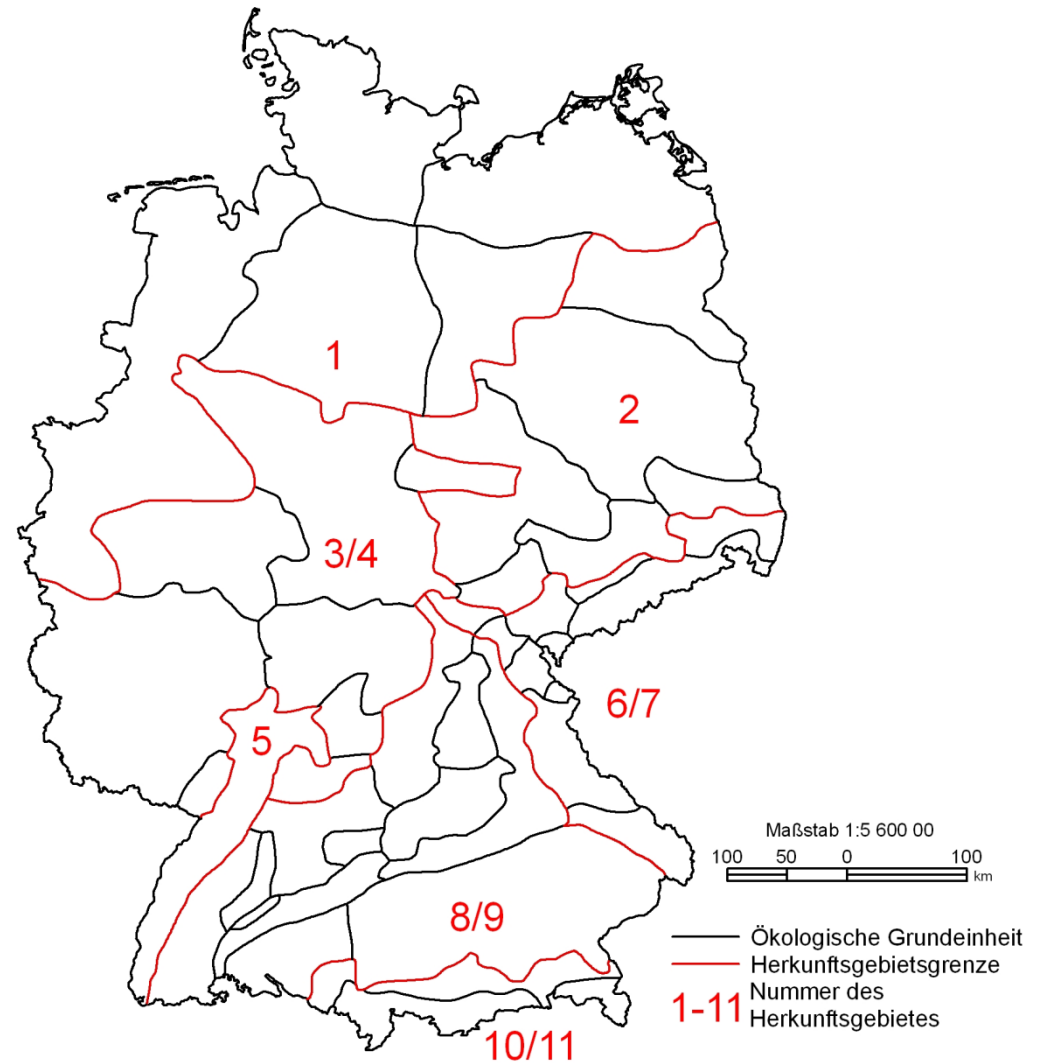

1.1 Empfehlungen für Wald im Freistaat Sachsen – Baumarten, die dem FoVG unterliegen

Bergahorn (*Acer pseudoplatanus* L.)

Forstliche Herkunftsgebiete in der Bundesrepublik Deutschland

- 801 01 Nordwestdeutsches Tiefland
- 801 02 Mittel- und Ostdeutsches Tief- und Hügelland
- 801 03 Westdeutsches Bergland, kolline Stufe
- 801 04 Westdeutsches Bergland, montane Stufe
- 801 05 Oberrheingraben
- 801 06 Südostdeutsches Hügel- und Bergland, kolline Stufe
- 801 07 Südostdeutsches Hügel- und Bergland, montane Stufe
- 801 08 Süddeutsches Hügel- und Bergland, kolline Stufe
- 801 09 Süddeutsches Hügel- und Bergland, montane Stufe
- 801 10 Alpen und Alpenvorland, submontane Stufe
- 801 11 Alpen und Alpenvorland, hochmontane Stufe

Bergahorn (*Acer pseudoplatanus* L.)

Forstliche Herkunftgebiete im Freistaat Sachsen

Bearbeitung: Staatsbetrieb Sachsenforst, Kompetenzzentrum Wald und Forstwirtschaft, Referat FGIS, Kartographie, Vermessung (Stand: 01.03.2012)