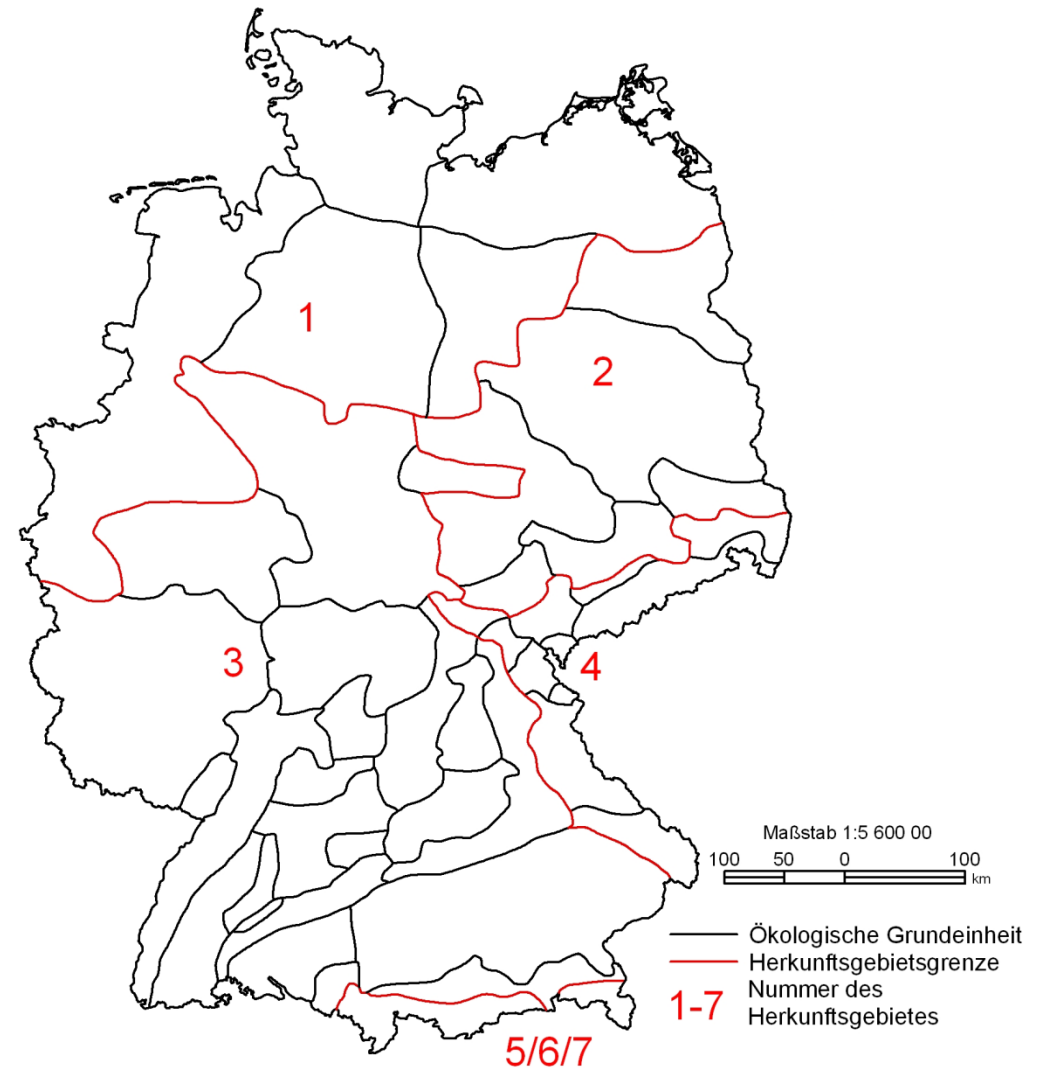

1.1 Empfehlungen für Wald im Freistaat Sachsen – Baumarten, die dem FoVG unterliegen

Europäische Lärche (*Larix decidua* Mill.)

Forstliche Herkunftsgebiete in der Bundesrepublik Deutschland

- 837 01 Norddeutsches Tiefland
- 837 02 Mittel- und Ostdeutsches Tief- und Hügelland
- 837 03 West- und Süddeutsches Hügel- und Bergland
- 837 04 Südostdeutsches Hügel- und Bergland
- 837 05 Alpen, submontane Stufe
- 837 06 Alpen, montane Stufe
- 837 07 Alpen, subalpine Stufe

Bearbeitung: Staatsbetrieb Sachsenforst, Kompetenzzentrum Wald und Forstwirtschaft, Referat FGIS, Kartographie, Vermessung (Stand: 01.03.2012)

1.1 Empfehlungen für Wald im Freistaat Sachsen – Baumarten, die dem FoVG unterliegen

Europäische Lärche (*Larix decidua* Mill.)

Forstliche Herkunftsgebiete im Freistaat Sachsen

Bearbeitung: Staatsbetrieb Sachsenforst, Kompetenzzentrum Wald und Forstwirtschaft, Referat FGIS, Kartographie, Vermessung (Stand: 01.03.2012)