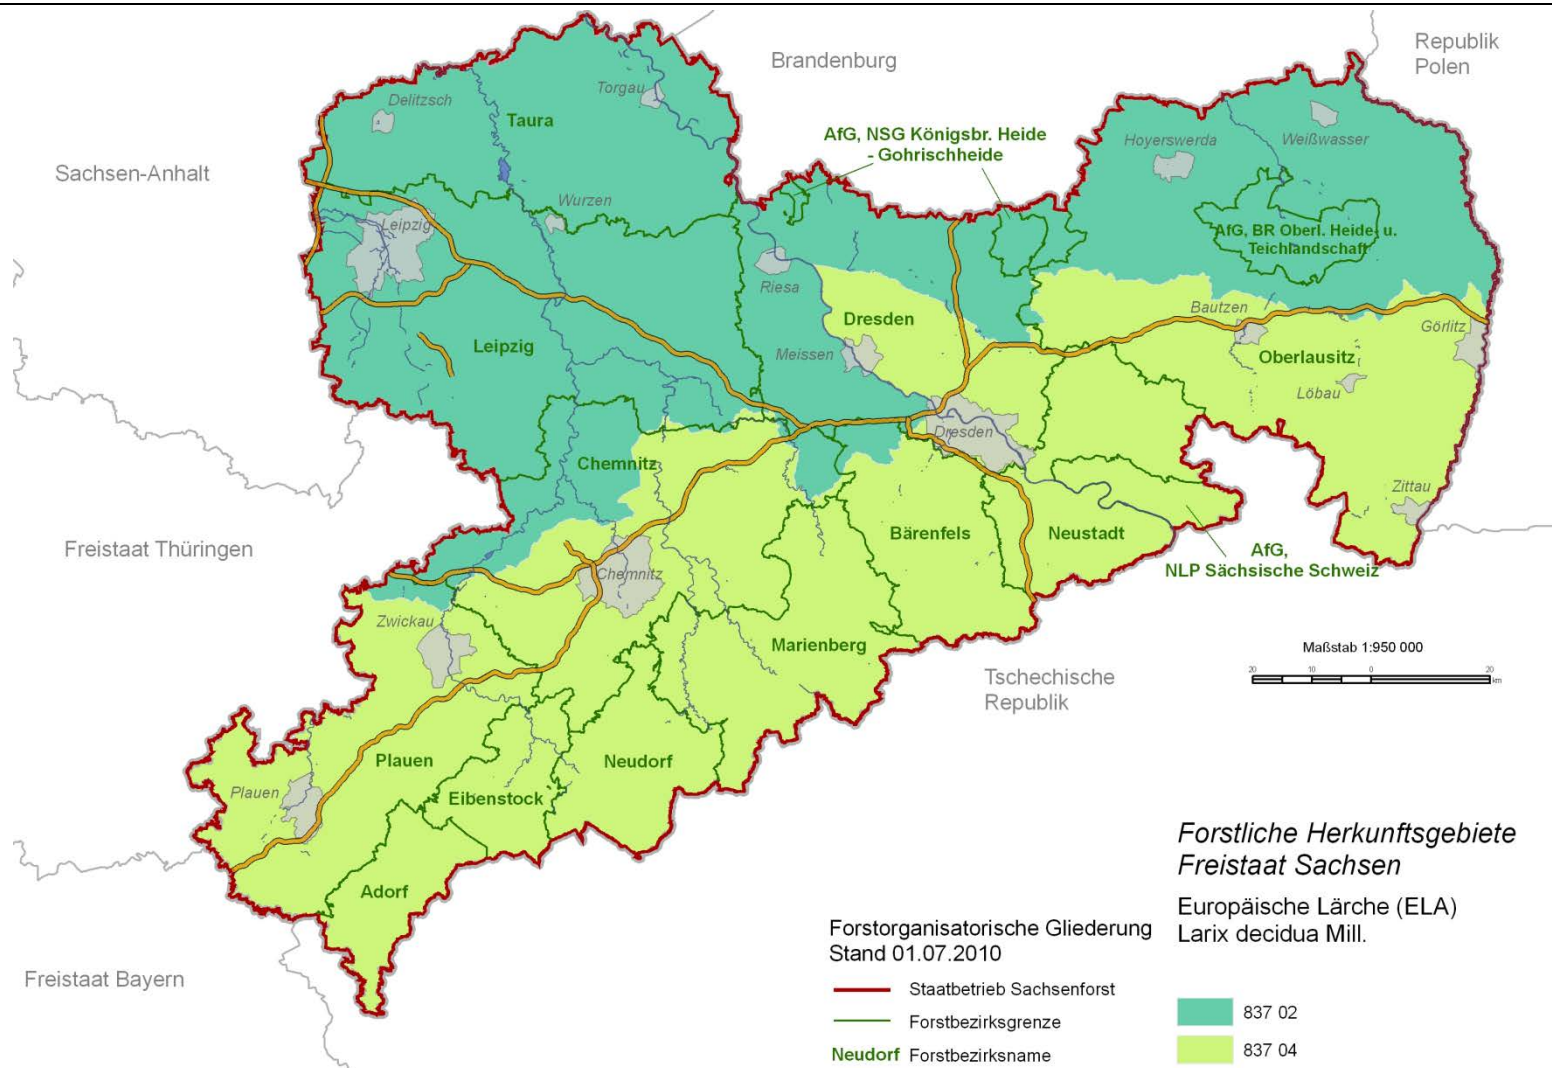

1.1 Empfehlungen für Wald im Freistaat Sachsen – Baumarten, die dem FoVG unterliegen

Europäische Lärche (*Larix decidua* Mill.)

Forstliche Herkunftsgebiete in der Bundesrepublik Deutschland

- 837 01 Norddeutsches Tiefland
- 837 02 Mittel- und Ostdeutsches Tief- und Hügelland
- 837 03 West- und Süddeutsches Hügel- und Bergland
- 837 04 Südostdeutsches Hügel- und Bergland
- 837 05 Alpen, submontane Stufe
- 837 06 Alpen, montane Stufe
- 837 07 Alpen, subalpine Stufe

Bearbeitung: Staatsbetrieb Sachsenforst, Kompetenzzentrum Wald und Forstwirtschaft, Referat FGIS, Kartographie, Vermessung (Stand: 01.03.2012)

1.1 Empfehlungen für Wald im Freistaat Sachsen – Baumarten, die dem FoVG unterliegen

Europäische Lärche (*Larix decidua* Mill.)

Forstliche Herkunftsgebiete im Freistaat Sachsen

Bearbeitung: Staatsbetrieb Sachsenforst, Kompetenzzentrum Wald und Forstwirtschaft, Referat FGIS, Kartographie, Vermessung (Stand: 01.03.2012)