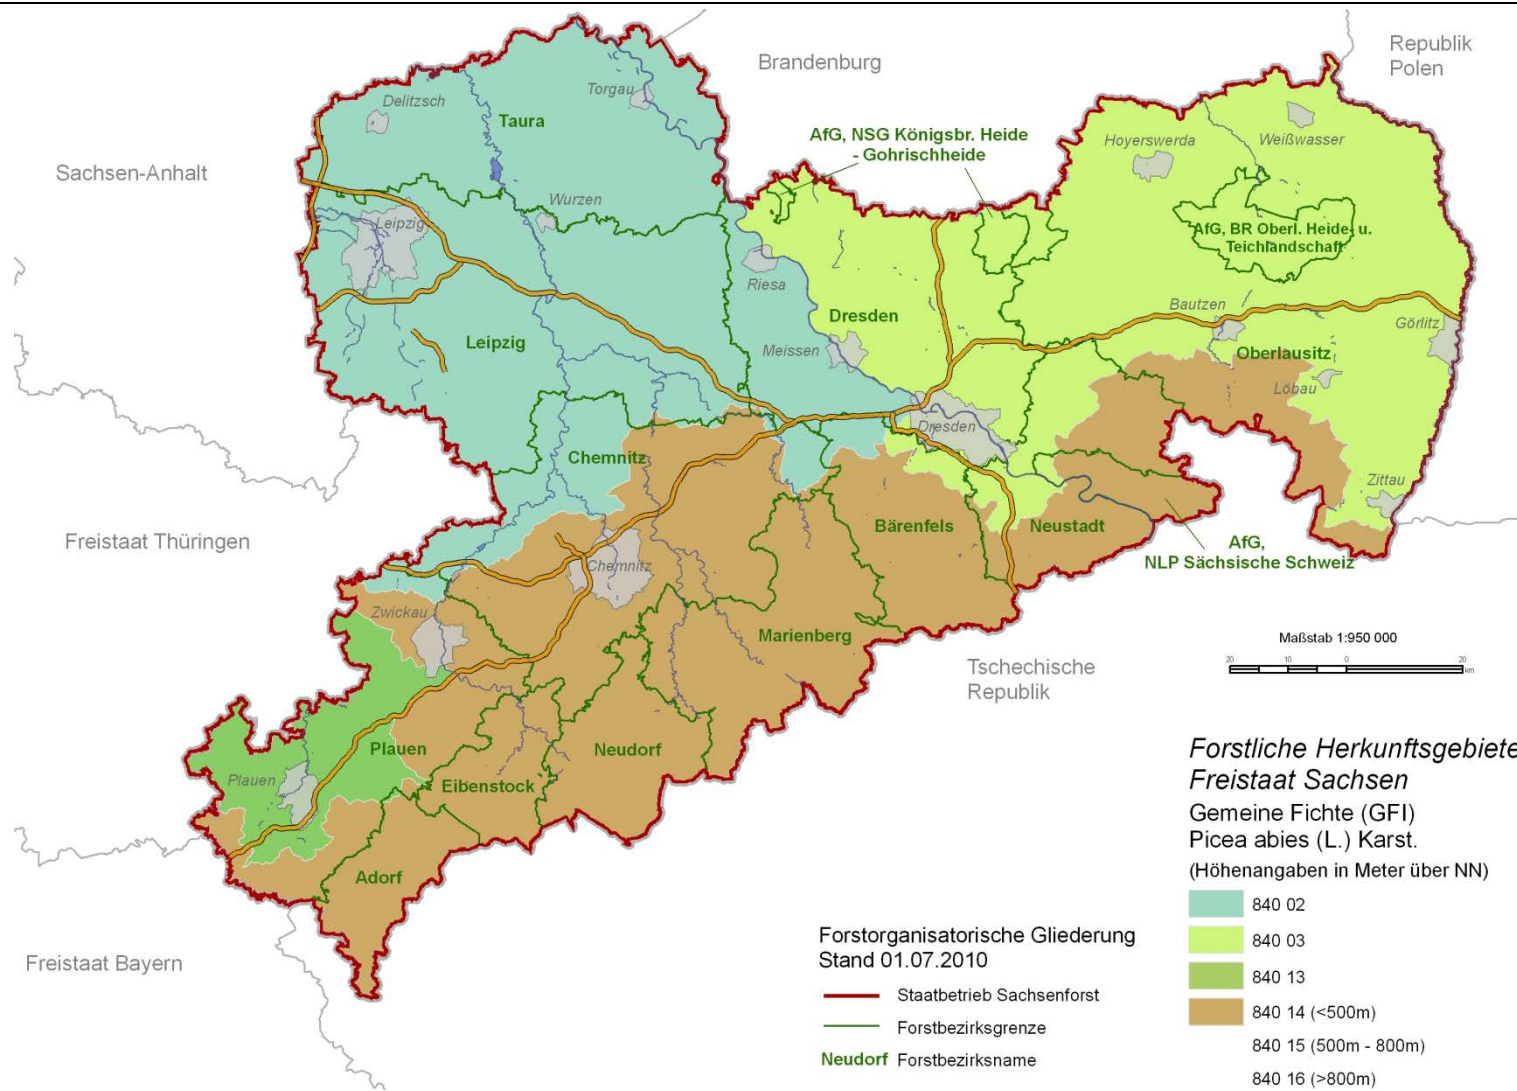

1.1 Empfehlungen für Wald im Freistaat Sachsen – Baumarten, die dem FoVG unterliegen

Gemeine Fichte (*Picea abies* [L.] Karst)

Forstliche Herkunftsgebiete in der Bundesrepublik Deutschland

- 840 01 Norddeutsches Tiefland
- 840 02 Mittel- und Ostdeutsches Tiefland außer Niederlausitz
- 840 03 Niederlausitz
- 840 04 Rheinisches und Saarpfälzer Bergland sowie Oberrheingraben, kolline Stufe
- 840 05 Rheinisches und Saarpfälzer Bergland sowie Oberrheingraben, montane Stufe
- 840 06 Weser- und Hessisches Bergland, kolline Stufe
- 840 07 Weser- und Hessisches Bergland, montane Stufe
- 840 08 Harz, kolline Stufe
- 840 09 Harz, montane Stufe
- 840 10 Harz, hochmontane Stufe
- 840 11 Thüringer Wald und Frankenwald, kolline Stufe
- 840 12 Thüringer Wald und Frankenwald, montane Stufe
- 840 13 Vogtland und Ostthüringisches Hügelland
- 840 14 Sächsisches Bergland, kolline Stufe
- 840 15 Sächsisches Bergland, montane Stufe
- 840 16 Sächsisches Bergland, hochmontane Stufe
- 840 17 Neckarland und Fränkisches Hügelland
- 840 18 Fichtelgebirge und Oberpfälzer Wald, submontane Stufe
- 840 19 Fichtelgebirge und Oberpfälzer Wald, montane Stufe
- 840 20 Bayerischer Wald, submontane Stufe
- 840 21 Bayerischer Wald, montane Stufe
- 840 22 Bayerischer Wald, hochmontane Stufe
- 840 23 Schwarzwald, submontane Stufe
- 840 24 Schwarzwald, hochmontane Stufe
- 840 25 Schwäbisch- Fränkischer Wald
- 840 26 Alb
- 840 27 Alpenvorland
- 840 28 Alpen, submontane Stufe
- 840 29 Alpen, montane Stufe
- 840 30 Alpen, subalpine Stufe

Bearbeitung: Staatsbetrieb Sachsenforst, Kompetenzzentrum Wald und Forstwirtschaft, Referat FGIS, Kartographie, Vermessung (Stand: 01.03.2012)

1.1 Empfehlungen für Wald im Freistaat Sachsen – Baumarten, die dem FoVG unterliegen

Gemeine Fichte (*Picea abies* [L.] Karst)

Forstliche Herkunftsgebiete im Freistaat Sachsen

Bearbeitung: Staatsbetrieb Sachsenforst, Kompetenzzentrum Wald und Forstwirtschaft, Referat FGIS, Kartographie, Vermessung (Stand: 01.03.2012)