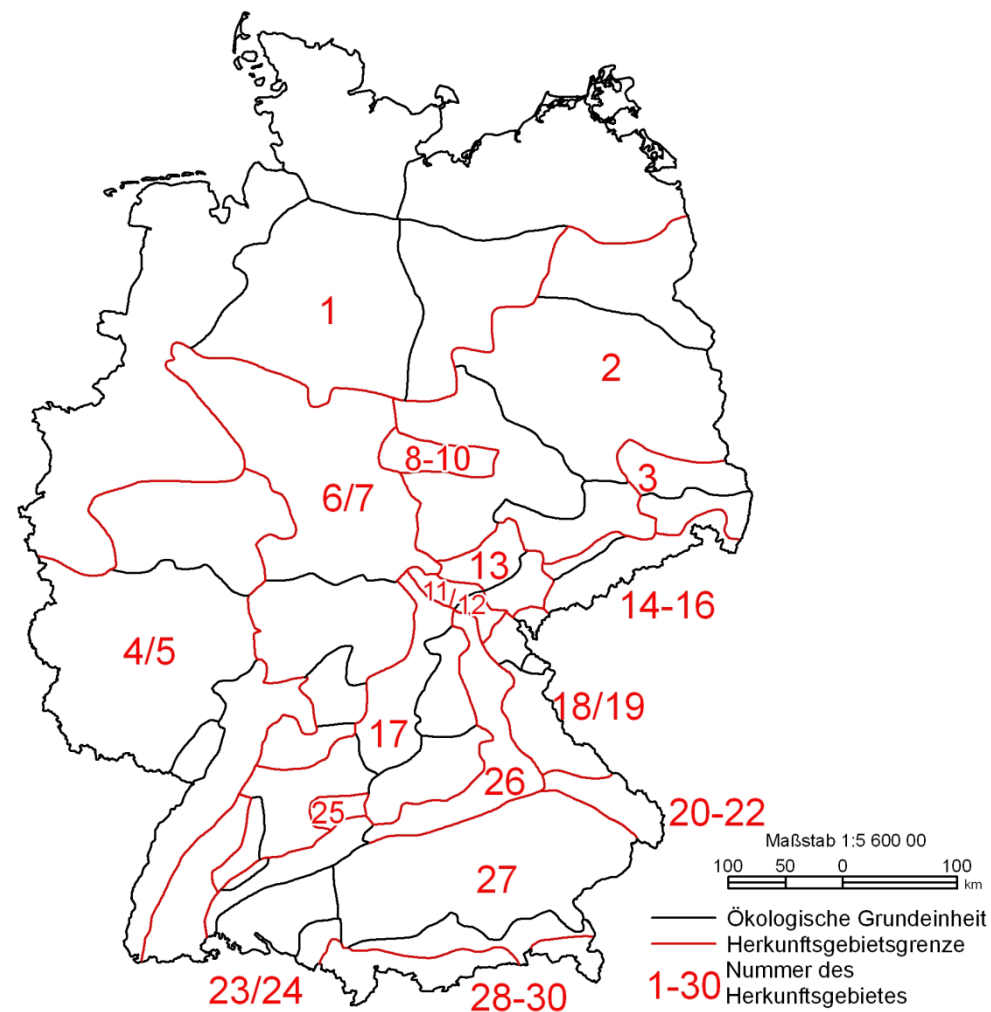

1.1 Empfehlungen für Wald im Freistaat Sachsen – Baumarten, die dem FoVG unterliegen

Gemeine Fichte (*Picea abies* [L.] Karst)

Forstliche Herkunftsgebiete in der Bundesrepublik Deutschland

- 840 01 Norddeutsches Tiefland
- 840 02 Mittel- und Ostdeutsches Tiefland außer Niederlausitz
- 840 03 Niederlausitz
- 840 04 Rheinisches und Saarpfälzer Bergland sowie Oberrheingraben, kolline Stufe
- 840 05 Rheinisches und Saarpfälzer Bergland sowie Oberrheingraben, montane Stufe
- 840 06 Weser- und Hessisches Bergland, kolline Stufe
- 840 07 Weser- und Hessisches Bergland, montane Stufe
- 840 08 Harz, kolline Stufe
- 840 09 Harz, montane Stufe
- 840 10 Harz, hochmontane Stufe
- 840 11 Thüringer Wald und Frankenwald, kolline Stufe
- 840 12 Thüringer Wald und Frankenwald, montane Stufe
- 840 13 Vogtland und Ostthüringisches Hügelland
- 840 14 Sächsisches Bergland, kolline Stufe
- 840 15 Sächsisches Bergland, montane Stufe
- 840 16 Sächsisches Bergland, hochmontane Stufe
- 840 17 Neckarland und Fränkisches Hügelland
- 840 18 Fichtelgebirge und Oberpfälzer Wald, submontane Stufe
- 840 19 Fichtelgebirge und Oberpfälzer Wald, montane Stufe
- 840 20 Bayerischer Wald, submontane Stufe
- 840 21 Bayerischer Wald, montane Stufe
- 840 22 Bayerischer Wald, hochmontane Stufe
- 840 23 Schwarzwald, submontane Stufe
- 840 24 Schwarzwald, hochmontane Stufe
- 840 25 Schwäbisch- Fränkischer Wald
- 840 26 Alb
- 840 27 Alpenvorland
- 840 28 Alpen, submontane Stufe
- 840 29 Alpen, montane Stufe
- 840 30 Alpen, subalpine Stufe

Bearbeitung: Staatsbetrieb Sachsenforst, Kompetenzzentrum Wald und Forstwirtschaft, Referat FGIS, Kartographie, Vermessung (Stand: 01.03.2012)

1.1 Empfehlungen für Wald im Freistaat Sachsen – Baumarten, die dem FoVG unterliegen

Gemeine Fichte (*Picea abies* [L.] Karst)

Forstliche Herkunftsgebiete im Freistaat Sachsen

Bearbeitung: Staatsbetrieb Sachsenforst, Kompetenzzentrum Wald und Forstwirtschaft, Referat FGIS, Kartographie, Vermessung (Stand: 01.03.2012)