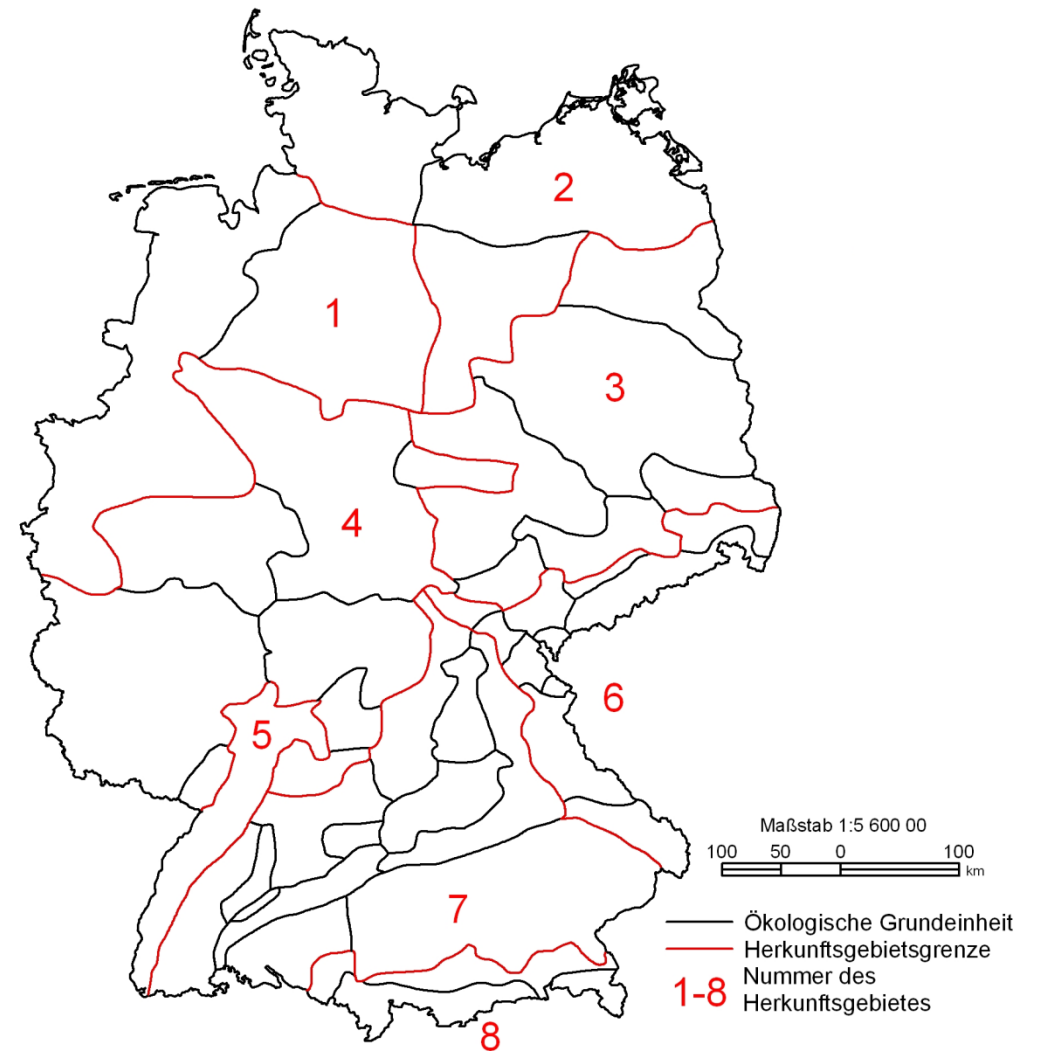

1.1 Empfehlungen für Wald im Freistaat Sachsen – Baumarten, die dem FoVG unterliegen

Roterle (*Alnus glutinosa* [L.] Gaertn.)

Forstliche Herkunftsgebiete in der Bundesrepublik Deutschland

- 802 01 Nordwestdeutsches Tiefland
- 802 02 Nordostdeutsches Tiefland
- 802 03 Mittel- und Ostdeutsches Tief- und Hügelland
- 802 04 Westdeutsches Bergland
- 802 05 Oberrheingraben
- 802 06 Südostdeutsches Hügel- und Bergland
- 802 07 Süddeutsches Hügel- und Bergland
- 802 08 Alpen und Alpenvorland

Bearbeitung: Staatsbetrieb Sachsenforst, Kompetenzzentrum Wald und Forstwirtschaft, Referat FGIS, Kartographie, Vermessung (Stand: 01.03.2012)

1.1 Empfehlungen für Wald im Freistaat Sachsen – Baumarten, die dem FoVG unterliegen

Roterle (*Alnus glutinosa* [L.] Gaertn.)

Forstliche Herkunftgebiete im Freistaat Sachsen

Bearbeitung: Staatsbetrieb Sachsenforst, Kompetenzzentrum Wald und Forstwirtschaft, Referat FGIS, Kartographie, Vermessung (Stand: 01.03.2012)