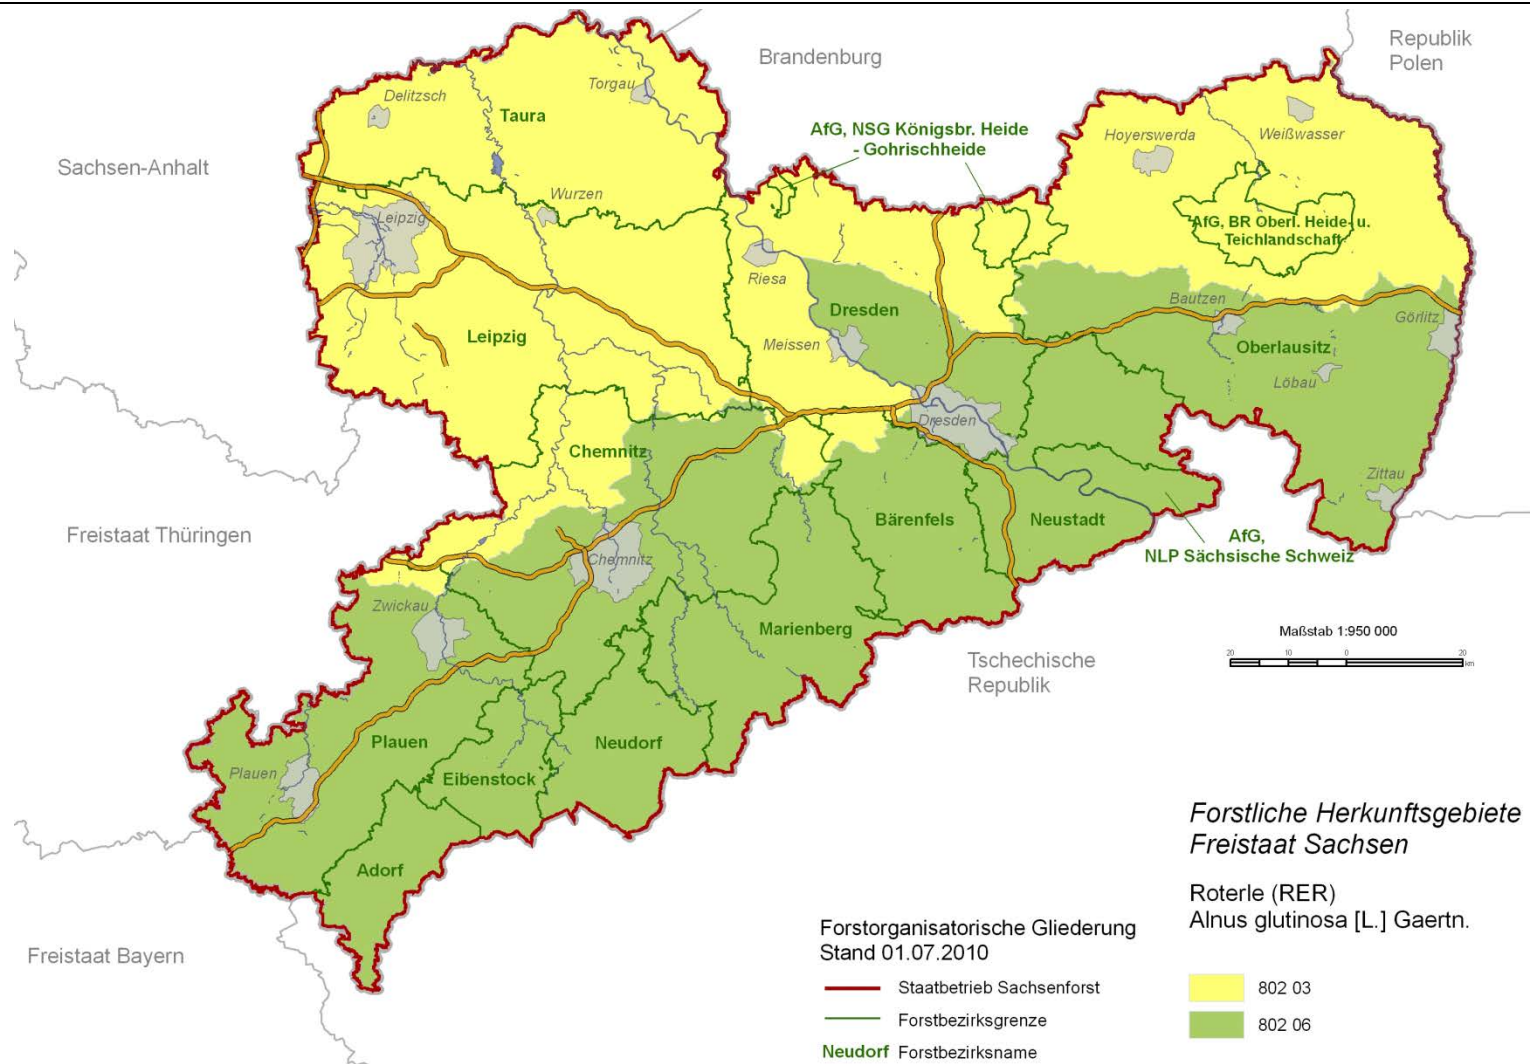

1.1 Empfehlungen für Wald im Freistaat Sachsen – Baumarten, die dem FoVG unterliegen

Roterle (*Alnus glutinosa* [L.] Gaertn.)

Forstliche Herkunftsgebiete in der Bundesrepublik Deutschland

- 802 01 Nordwestdeutsches Tiefland
- 802 02 Nordostdeutsches Tiefland
- 802 03 Mittel- und Ostdeutsches Tief- und Hügelland
- 802 04 Westdeutsches Bergland
- 802 05 Oberrheingraben
- 802 06 Südostdeutsches Hügel- und Bergland
- 802 07 Süddeutsches Hügel- und Bergland
- 802 08 Alpen und Alpenvorland

Bearbeitung: Staatsbetrieb Sachsenforst, Kompetenzzentrum Wald und Forstwirtschaft, Referat FGIS, Kartographie, Vermessung (Stand: 01.03.2012)

1.1 Empfehlungen für Wald im Freistaat Sachsen – Baumarten, die dem FoVG unterliegen

Roterle (*Alnus glutinosa* [L.] Gaertn.)

Forstliche Herkunftgebiete im Freistaat Sachsen

Bearbeitung: Staatsbetrieb Sachsenforst, Kompetenzzentrum Wald und Forstwirtschaft, Referat FGIS, Kartographie, Vermessung (Stand: 01.03.2012)