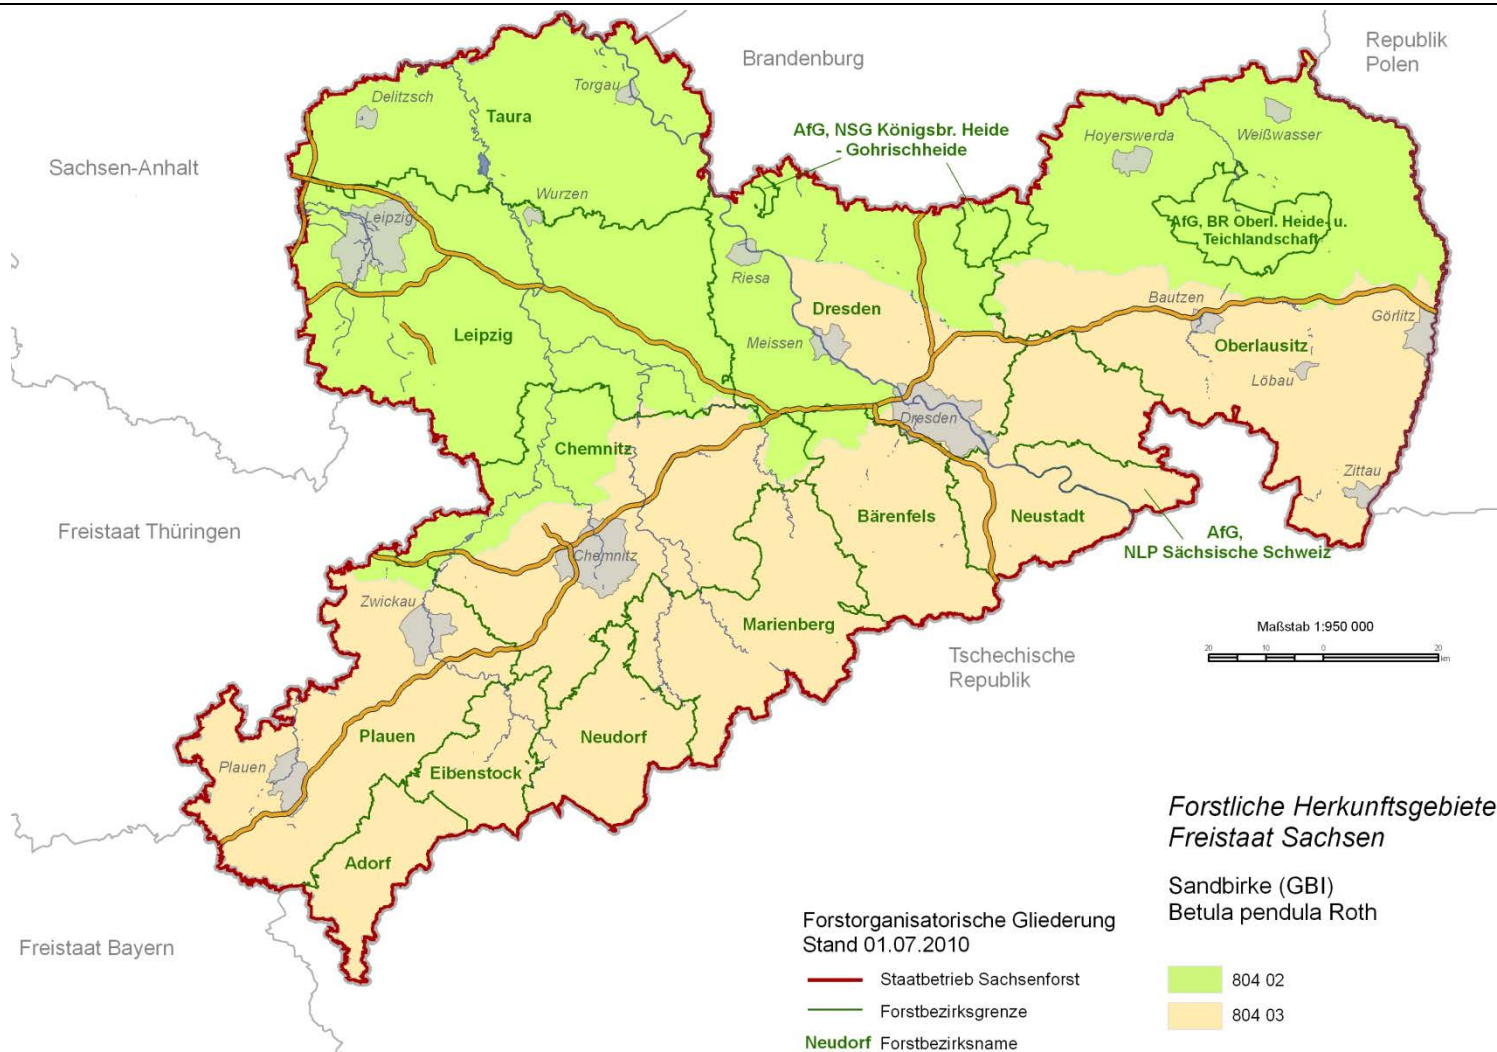

1.1 Empfehlungen für Wald im Freistaat Sachsen – Baumarten, die dem FoVG unterliegen

Sandbirke (*Betula pendula* Roth)

Forstliche Herkunftsgebiete in der Bundesrepublik Deutschland

804 01 Norddeutsches Tiefland

804 02 Mittel- und Ostdeutsches Tief- und Hügelland

804 03 Südostdeutsches Hügel- und Bergland

804 04 West- und Süddeutsches Hügel- und Bergland sowie Alpen und Alpenvorland

Bearbeitung: Staatsbetrieb Sachsenforst, Kompetenzzentrum Wald und Forstwirtschaft, Referat FGIS, Kartographie, Vermessung (Stand: 01.03.2012)

1.1 Empfehlungen für Wald im Freistaat Sachsen – Baumarten, die dem FoVG unterliegen

Sandbirke (Betula pendula Roth)

Forstliche Herkunftsgebiete im Freistaat Sachsen

Bearbeitung: Staatsbetrieb Sachsenforst, Kompetenzzentrum Wald und Forstwirtschaft, Referat FGIS, Kartographie, Vermessung (Stand: 01.03.2012)