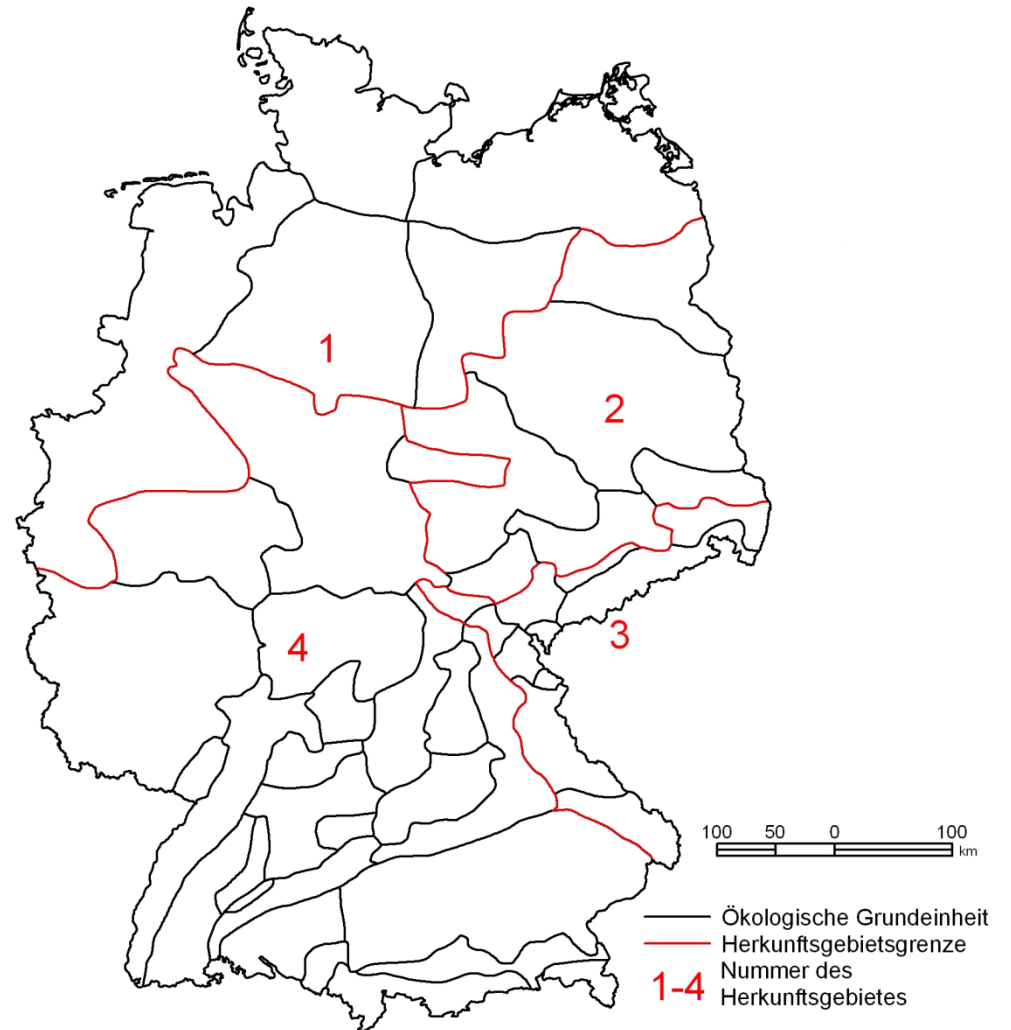

1.1 Empfehlungen für Wald im Freistaat Sachsen – Baumarten, die dem FoVG unterliegen

Sandbirke (*Betula pendula* Roth)

Forstliche Herkunftsgebiete in der Bundesrepublik Deutschland

804 01 Norddeutsches Tiefland

804 02 Mittel- und Ostdeutsches Tief- und Hügelland

804 03 Südostdeutsches Hügel- und Bergland

804 04 West- und Süddeutsches Hügel- und Bergland sowie Alpen und Alpenvorland

Bearbeitung: Staatsbetrieb Sachsenforst, Kompetenzzentrum Wald und Forstwirtschaft, Referat FGIS, Kartographie, Vermessung (Stand: 01.03.2012)

1.1 Empfehlungen für Wald im Freistaat Sachsen – Baumarten, die dem FoVG unterliegen

Sandbirke (Betula pendula Roth)

Forstliche Herkunftsgebiete im Freistaat Sachsen

Bearbeitung: Staatsbetrieb Sachsenforst, Kompetenzzentrum Wald und Forstwirtschaft, Referat FGIS, Kartographie, Vermessung (Stand: 01.03.2012)