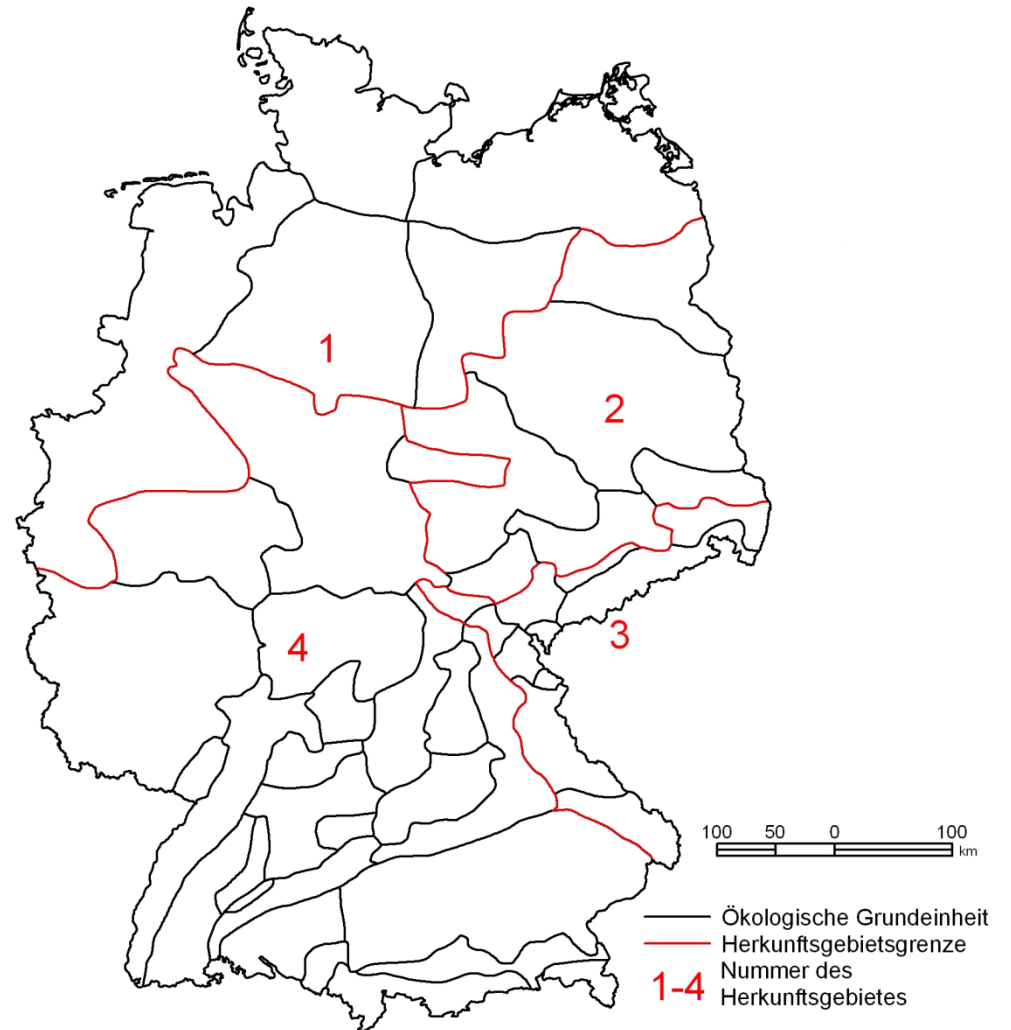

1.1 Empfehlungen für Wald im Freistaat Sachsen – Baumarten, die dem FoVG unterliegen

Hainbuche (*Carpinus betulus* L.)

Forstliche Herkunftsgebiete in der Bundesrepublik Deutschland

806 01 Norddeutsches Tiefland

806 02 Mittel- und Ostdeutsches Tief- und Hügelland

806 03 Südostdeutsches Hügel- und Bergland

806 04 West- und Süddeutsches Hügel- und Bergland sowie Alpen und Alpenvorland

Bearbeitung: Staatsbetrieb Sachsenforst, Kompetenzzentrum Wald und Forstwirtschaft, Referat FGIS, Kartographie, Vermessung (Stand: 01.03.2012)

1.1 Empfehlungen für Wald im Freistaat Sachsen – Baumarten, die dem FoVG unterliegen

Hainbuche (*Carpinus betulus* L.)

Forstliche Herkunftsgebiete im Freistaat Sachsen

Bearbeitung: Staatsbetrieb Sachsenforst, Kompetenzzentrum Wald und Forstwirtschaft, Referat FGIS, Kartographie, Vermessung (Stand: 01.03.2012)