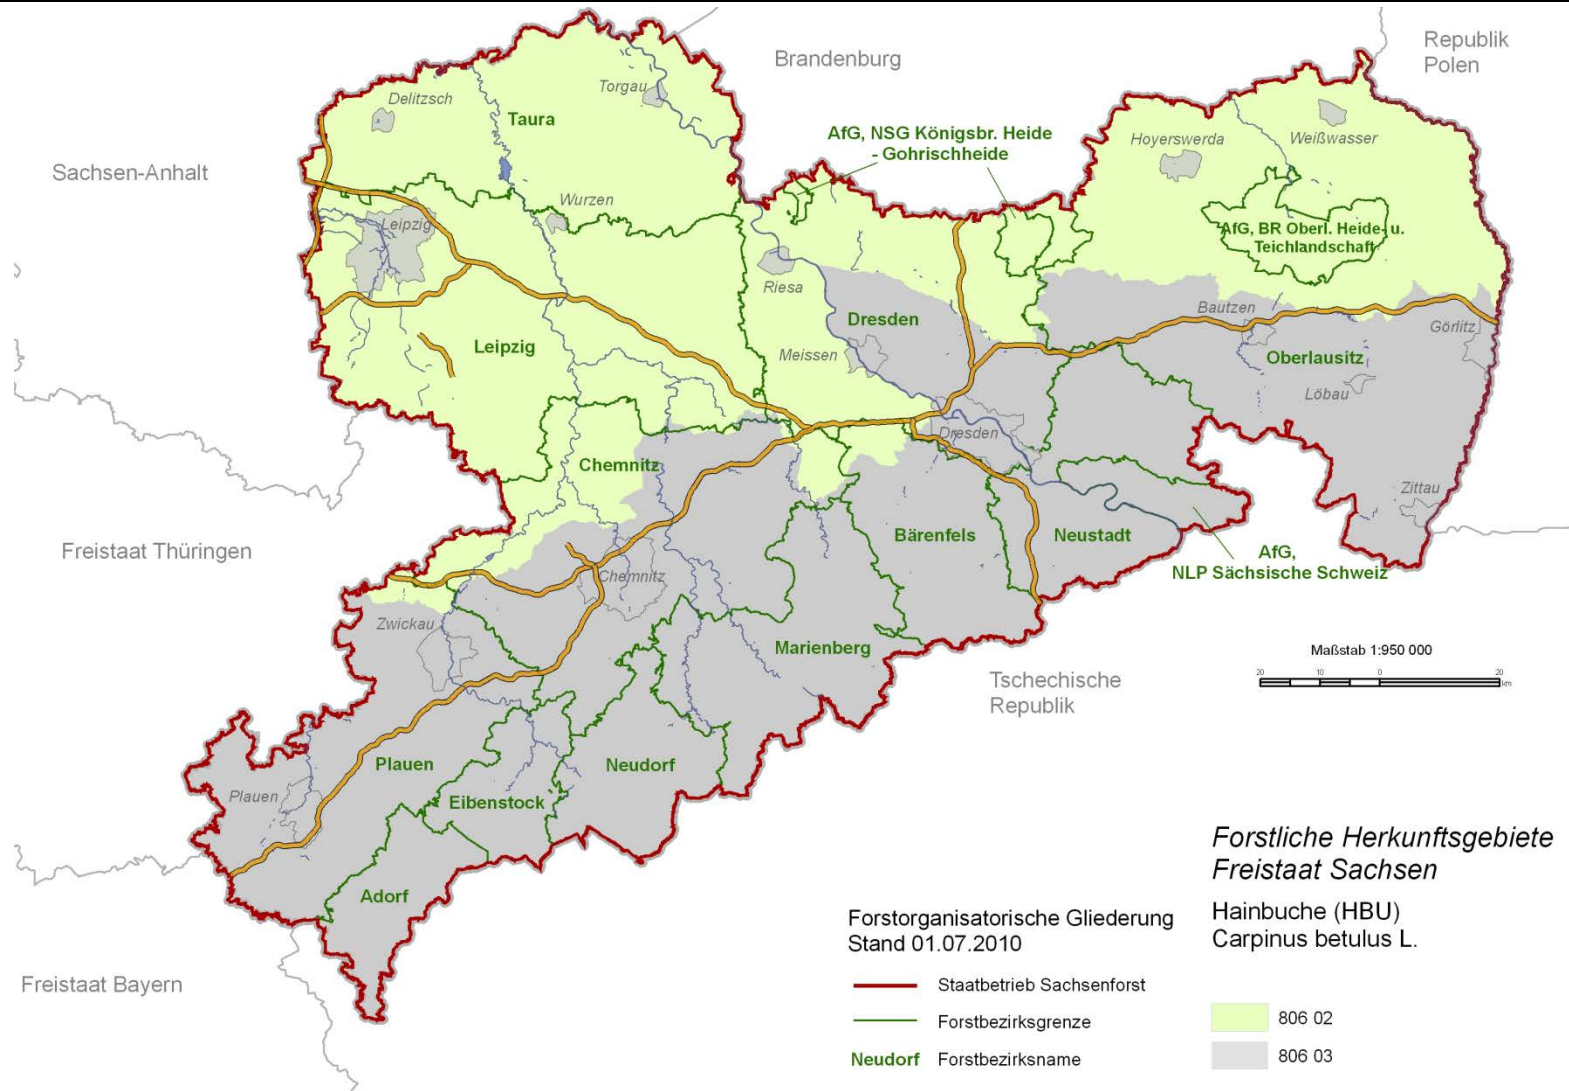

1.1 Empfehlungen für Wald im Freistaat Sachsen – Baumarten, die dem FoVG unterliegen

Hainbuche (*Carpinus betulus* L.)

Forstliche Herkunftsgebiete in der Bundesrepublik Deutschland

806 01 Norddeutsches Tiefland

806 02 Mittel- und Ostdeutsches Tief- und Hügelland

806 03 Südostdeutsches Hügel- und Bergland

806 04 West- und Süddeutsches Hügel- und Bergland sowie Alpen und Alpenvorland

Bearbeitung: Staatsbetrieb Sachsenforst, Kompetenzzentrum Wald und Forstwirtschaft, Referat FGIS, Kartographie, Vermessung (Stand: 01.03.2012)

1.1 Empfehlungen für Wald im Freistaat Sachsen – Baumarten, die dem FoVG unterliegen

Hainbuche (*Carpinus betulus* L.)

Forstliche Herkunftsgebiete im Freistaat Sachsen

Bearbeitung: Staatsbetrieb Sachsenforst, Kompetenzzentrum Wald und Forstwirtschaft, Referat FGIS, Kartographie, Vermessung (Stand: 01.03.2012)