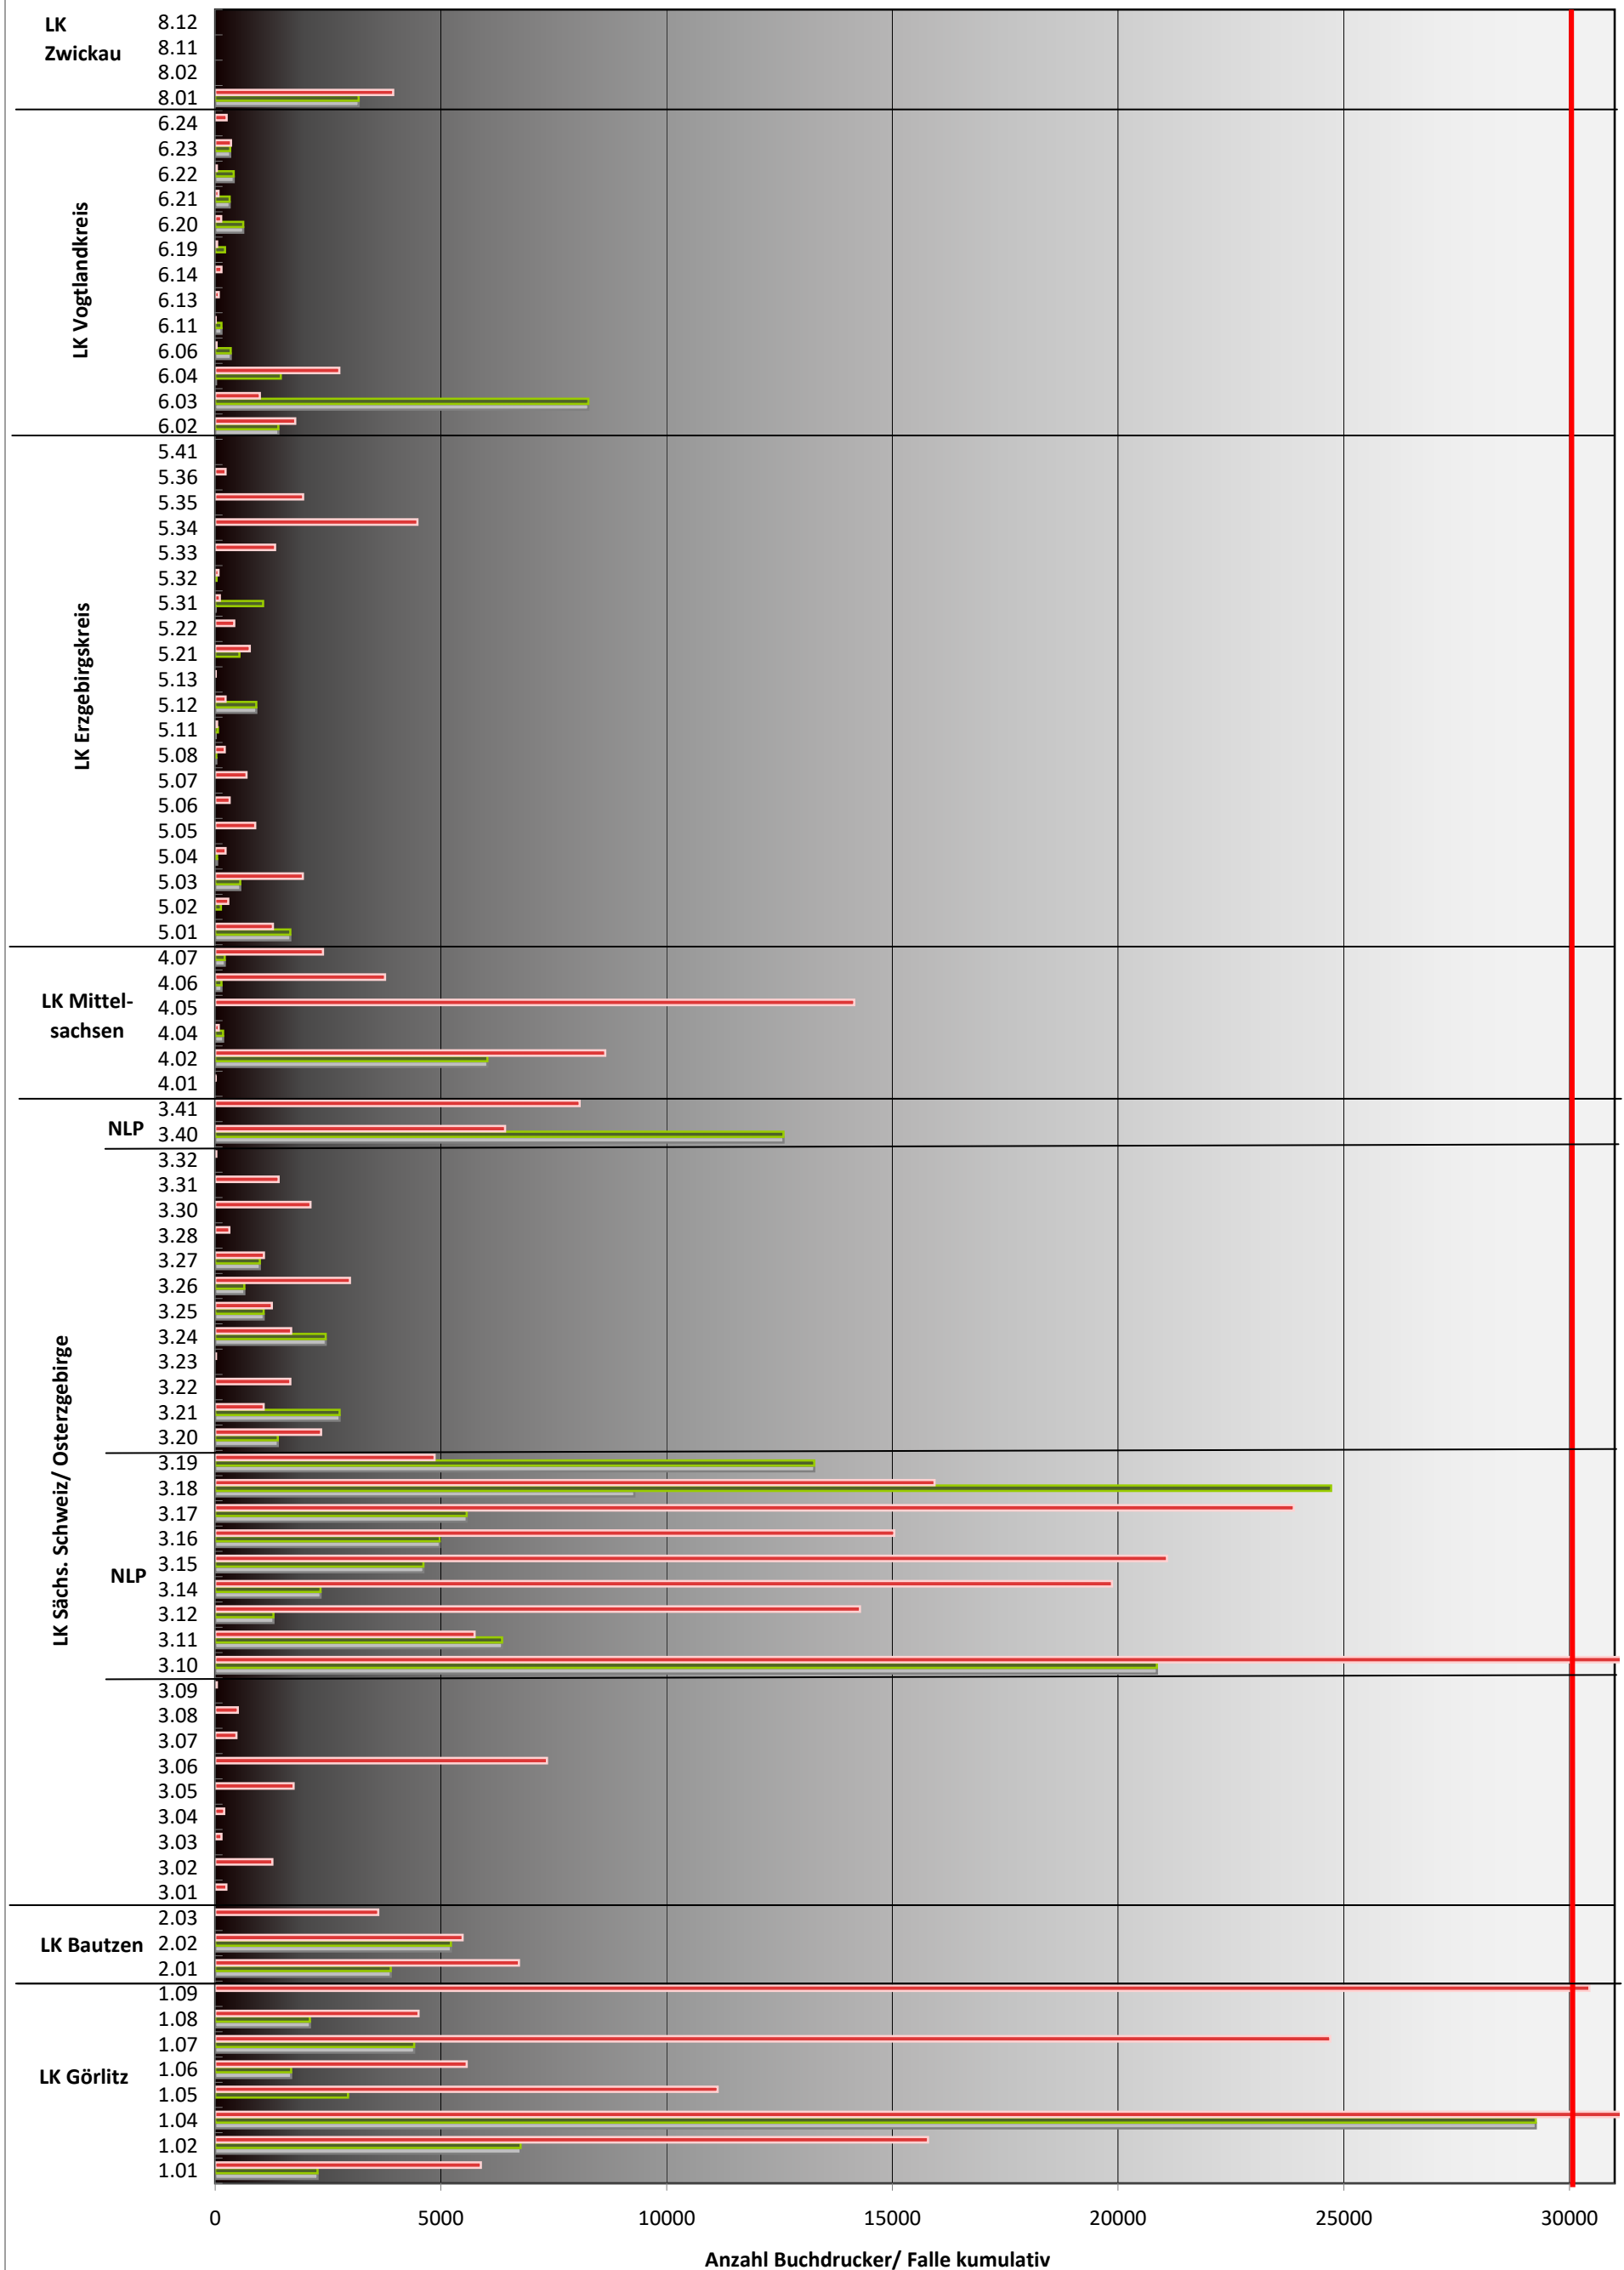

Landesweiter Überblick über die kumulativen Borkenkäferfänge auf den Monitoringstandorten (Meldestand: 2020-04-30)

Standorte

■ bisheriges Maximum am Standort

■ 2019

■ 2020

Anzahl Buchdrucker/ Falle kumulativ