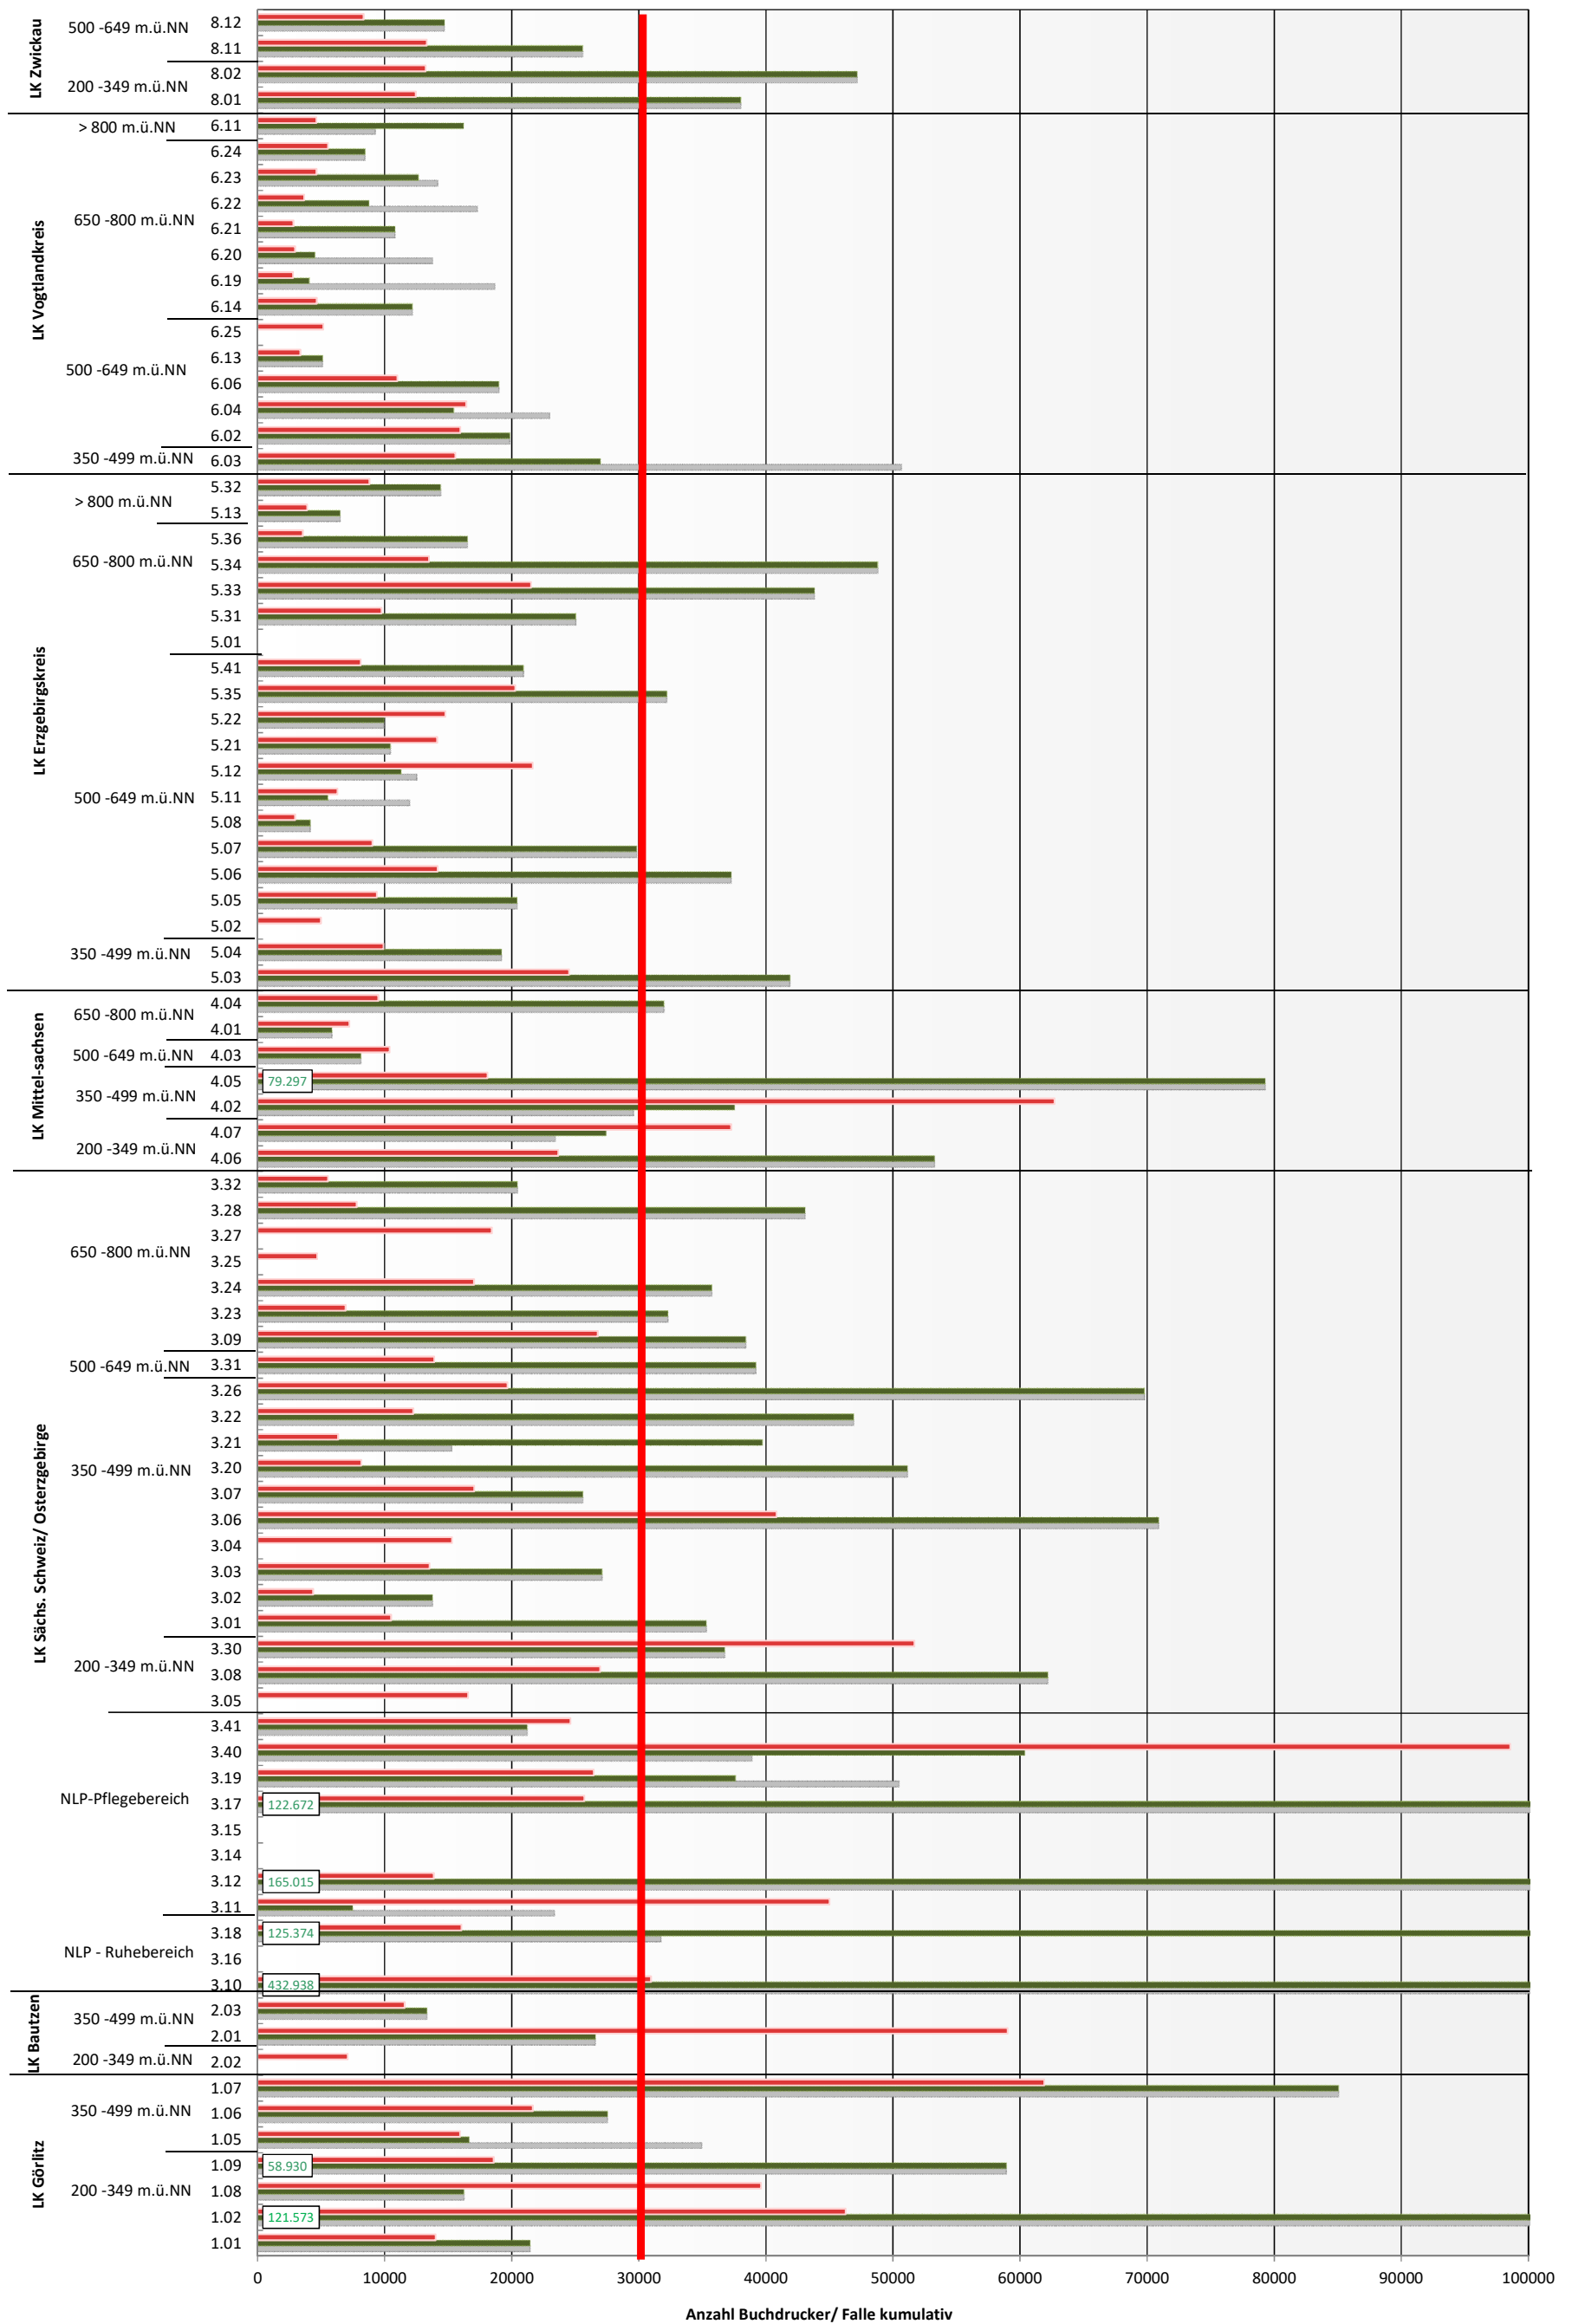

Landesweiter Überblick über die kumulativen Borkenkäferfänge auf den Monitoringstandorten (Meldestand 24.KW | Leerung bis einschließlich 2021-06-18)

Standorte

■ 2021 ■ 2020 ■ bisheriges Maximum am Standort

Anzahl Buchdrucker/ Falle kumulativ