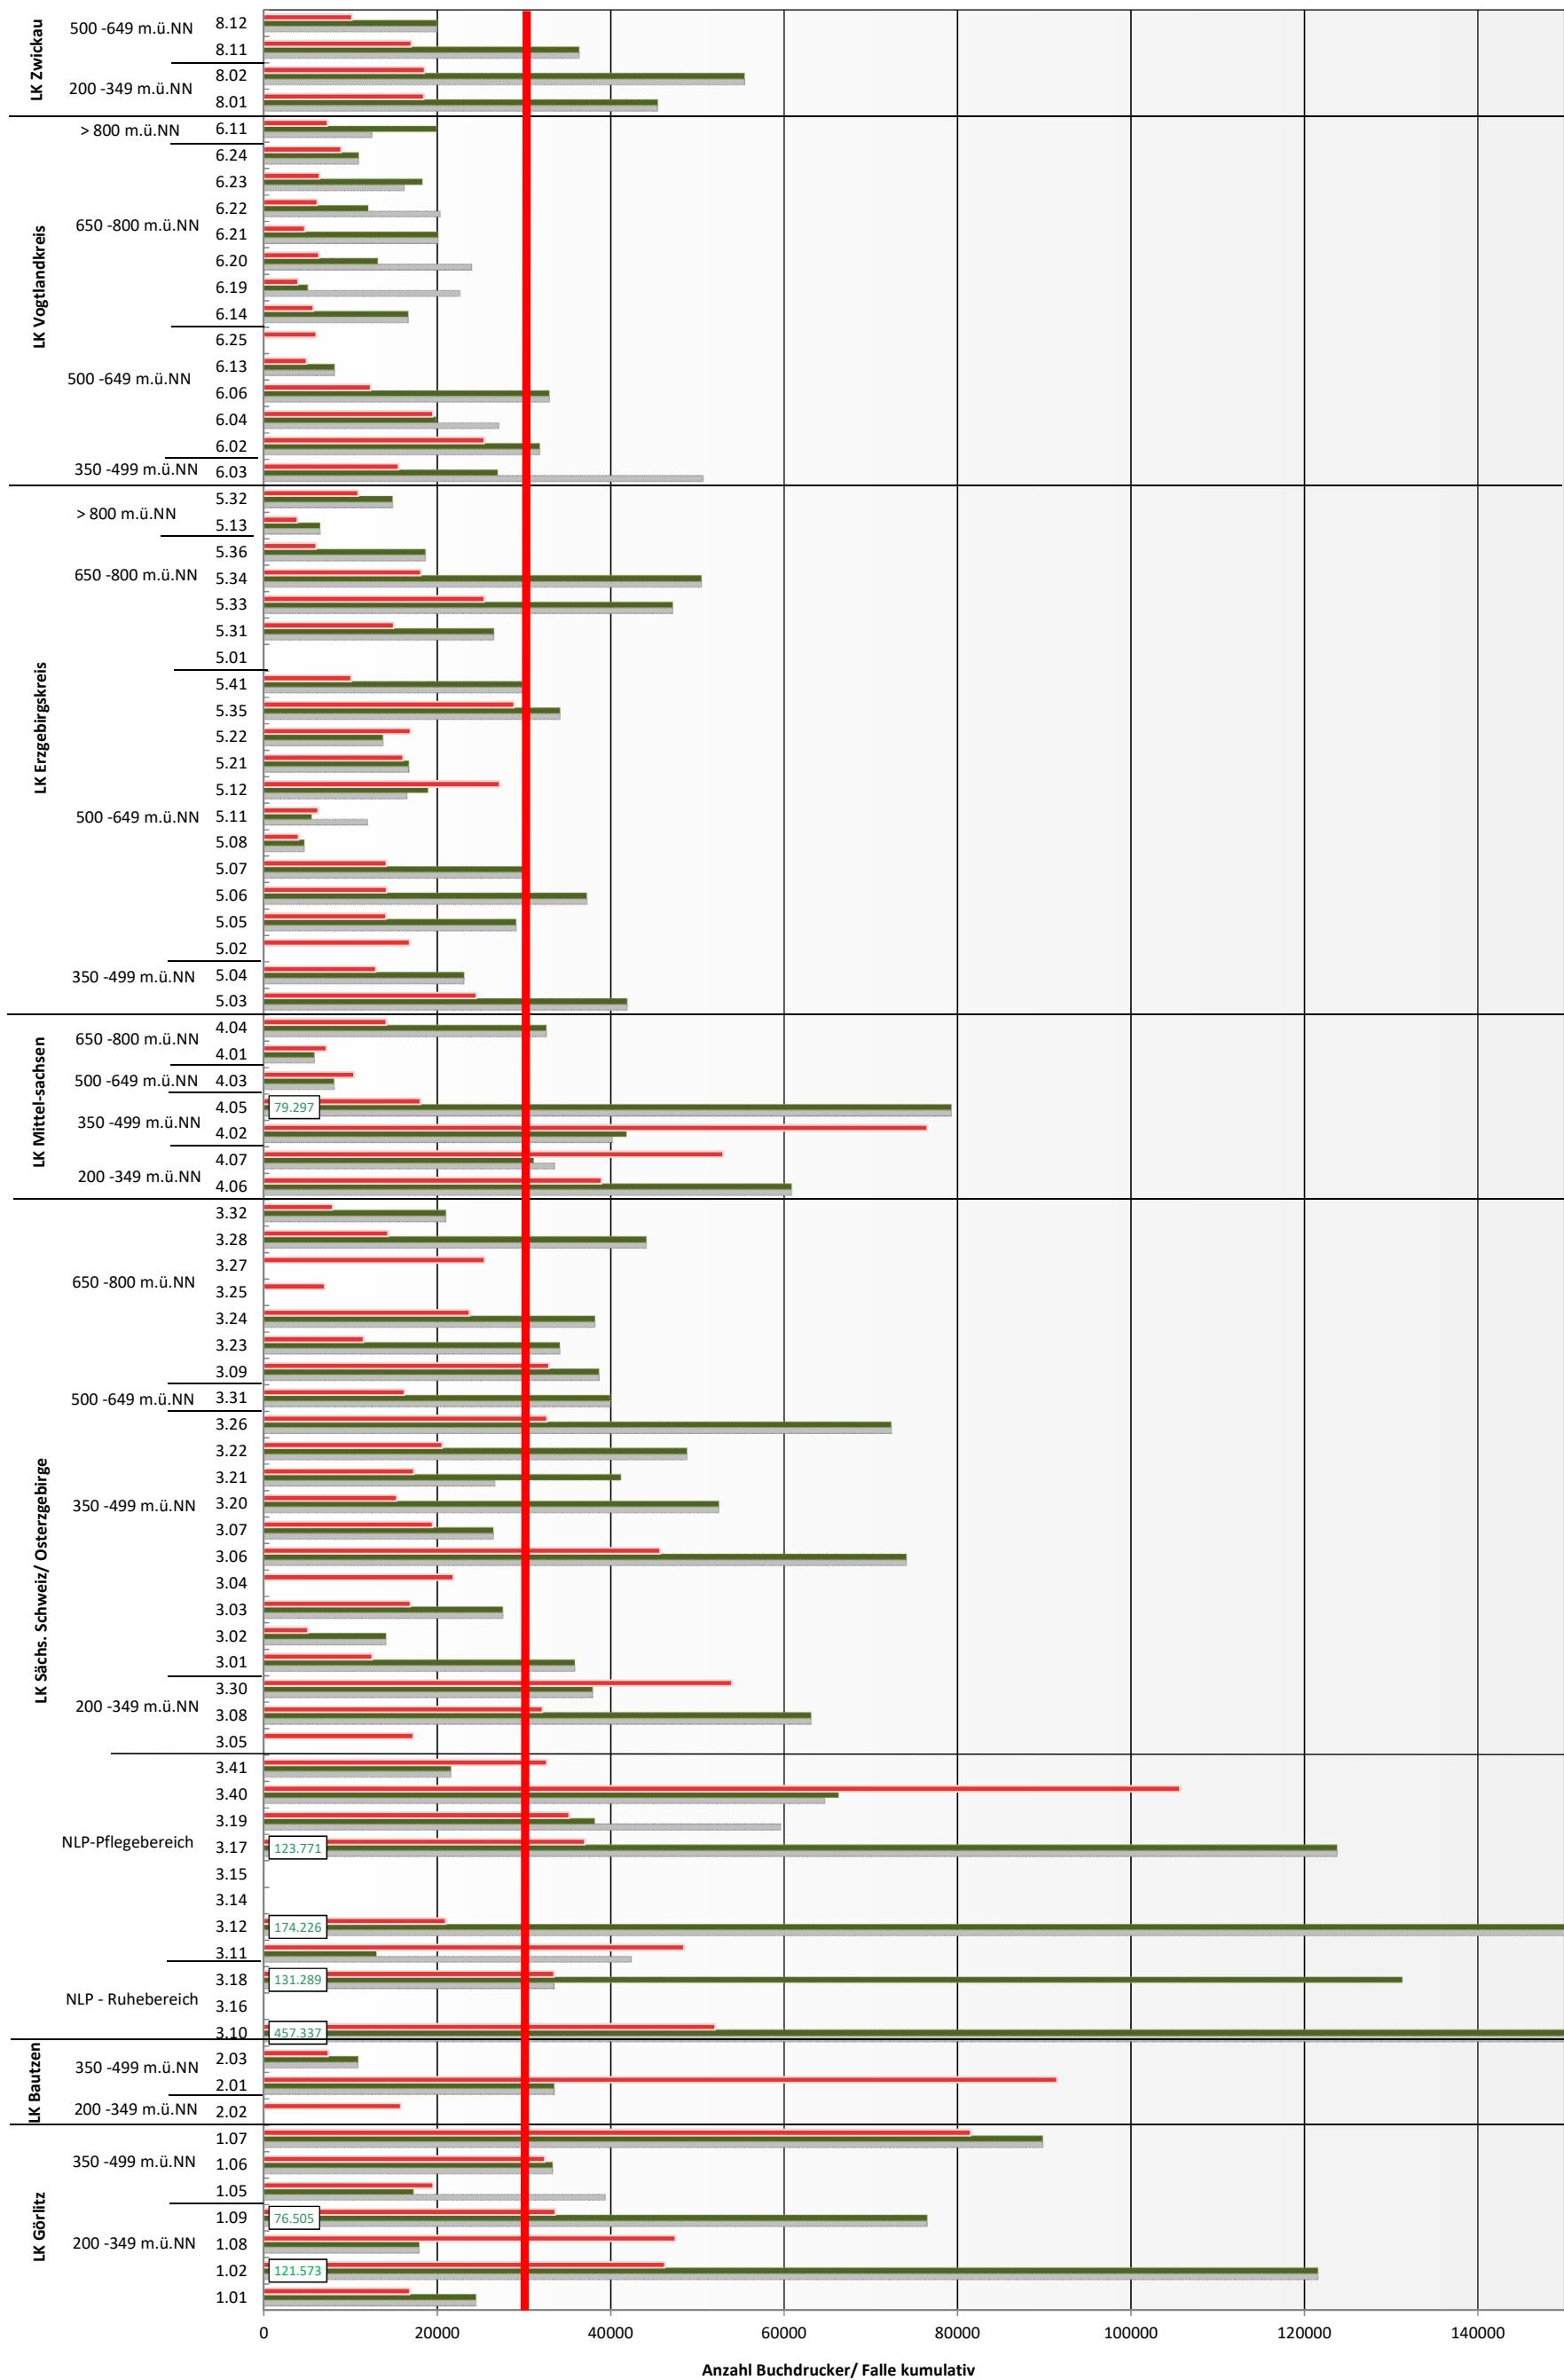

### Landesweiter Überblick über die kumulativen Borkenkäferfänge auf den Monitoringstandorten (Meldestand 25.KW | Leerung bis einschließlich 2021-06-25)

Standorte

■ 2021 ■ 2020 ■ bisheriges Maximum am Standort

Anzahl Buchdrucker/ Falle kumulativ