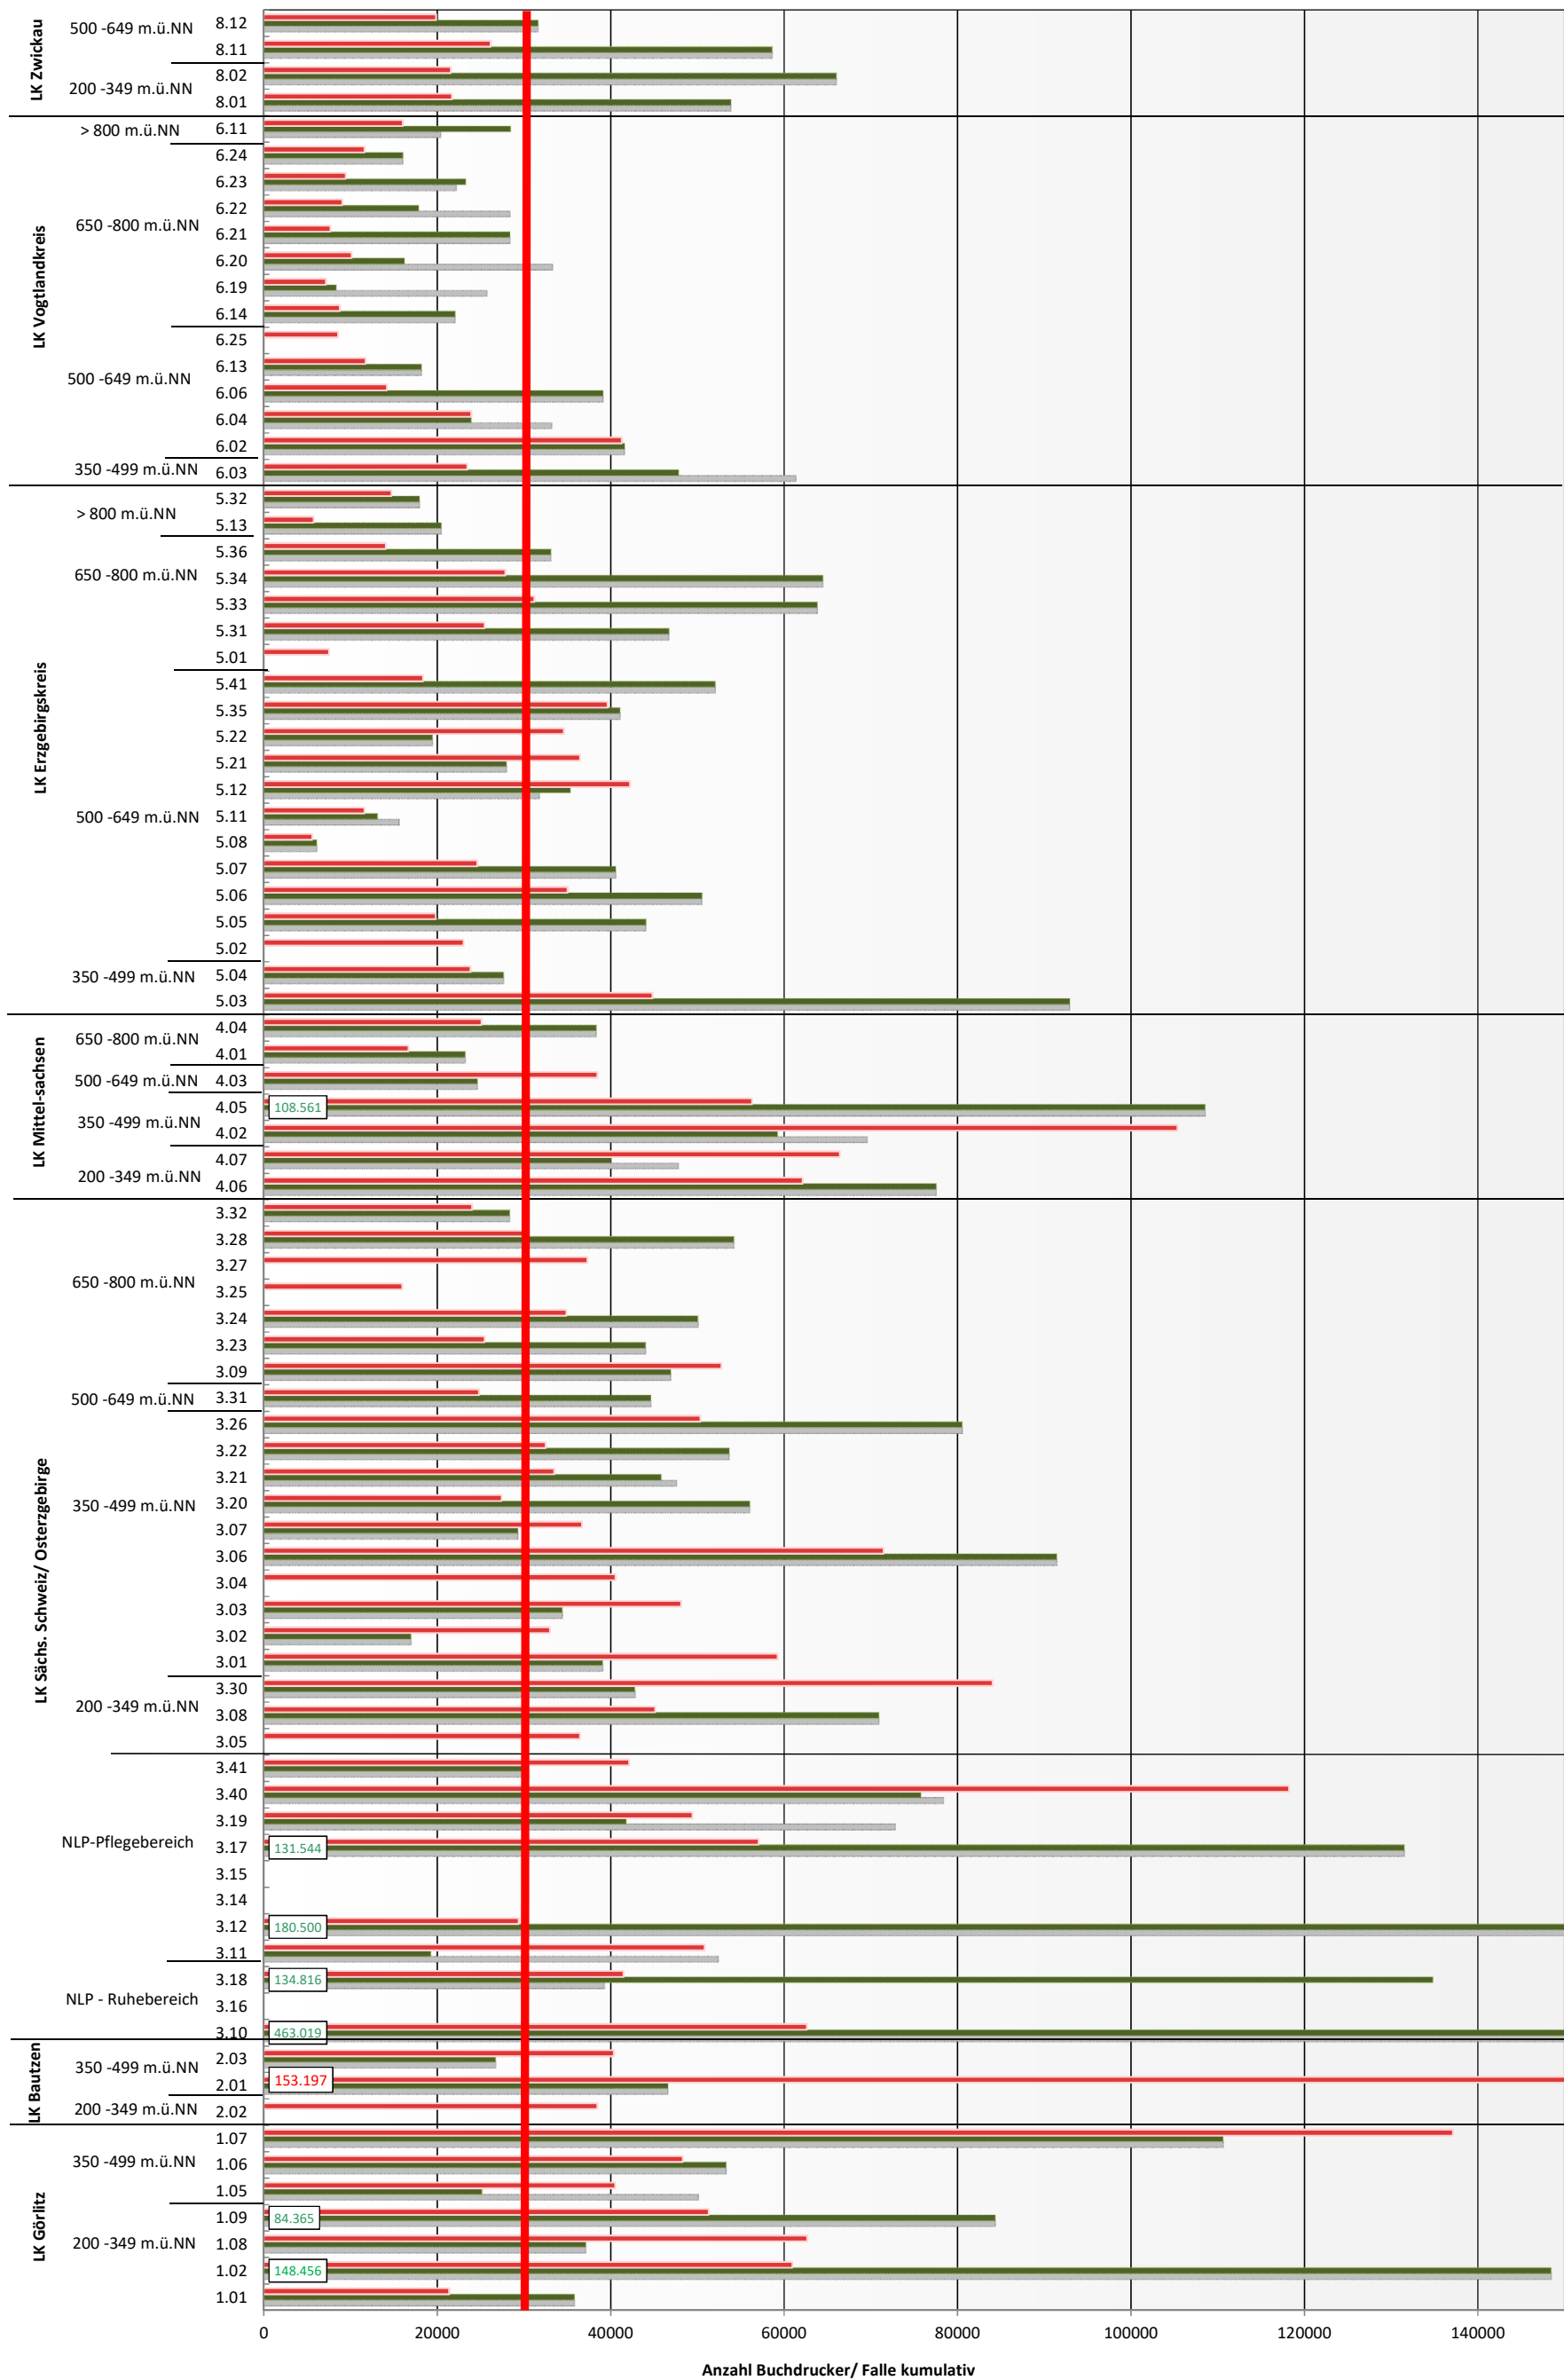

Landesweiter Überblick über die kumulativen Borkenkäferfänge auf den Monitoringstandorten
 (Meldestand 28.KW | Leerung bis einschließlich 2021-07-15)

Standorte

■ 2021 ■ 2020 ■ bisheriges Maximum am Standort

Anzahl Buchdrucker/ Falle kumulativ