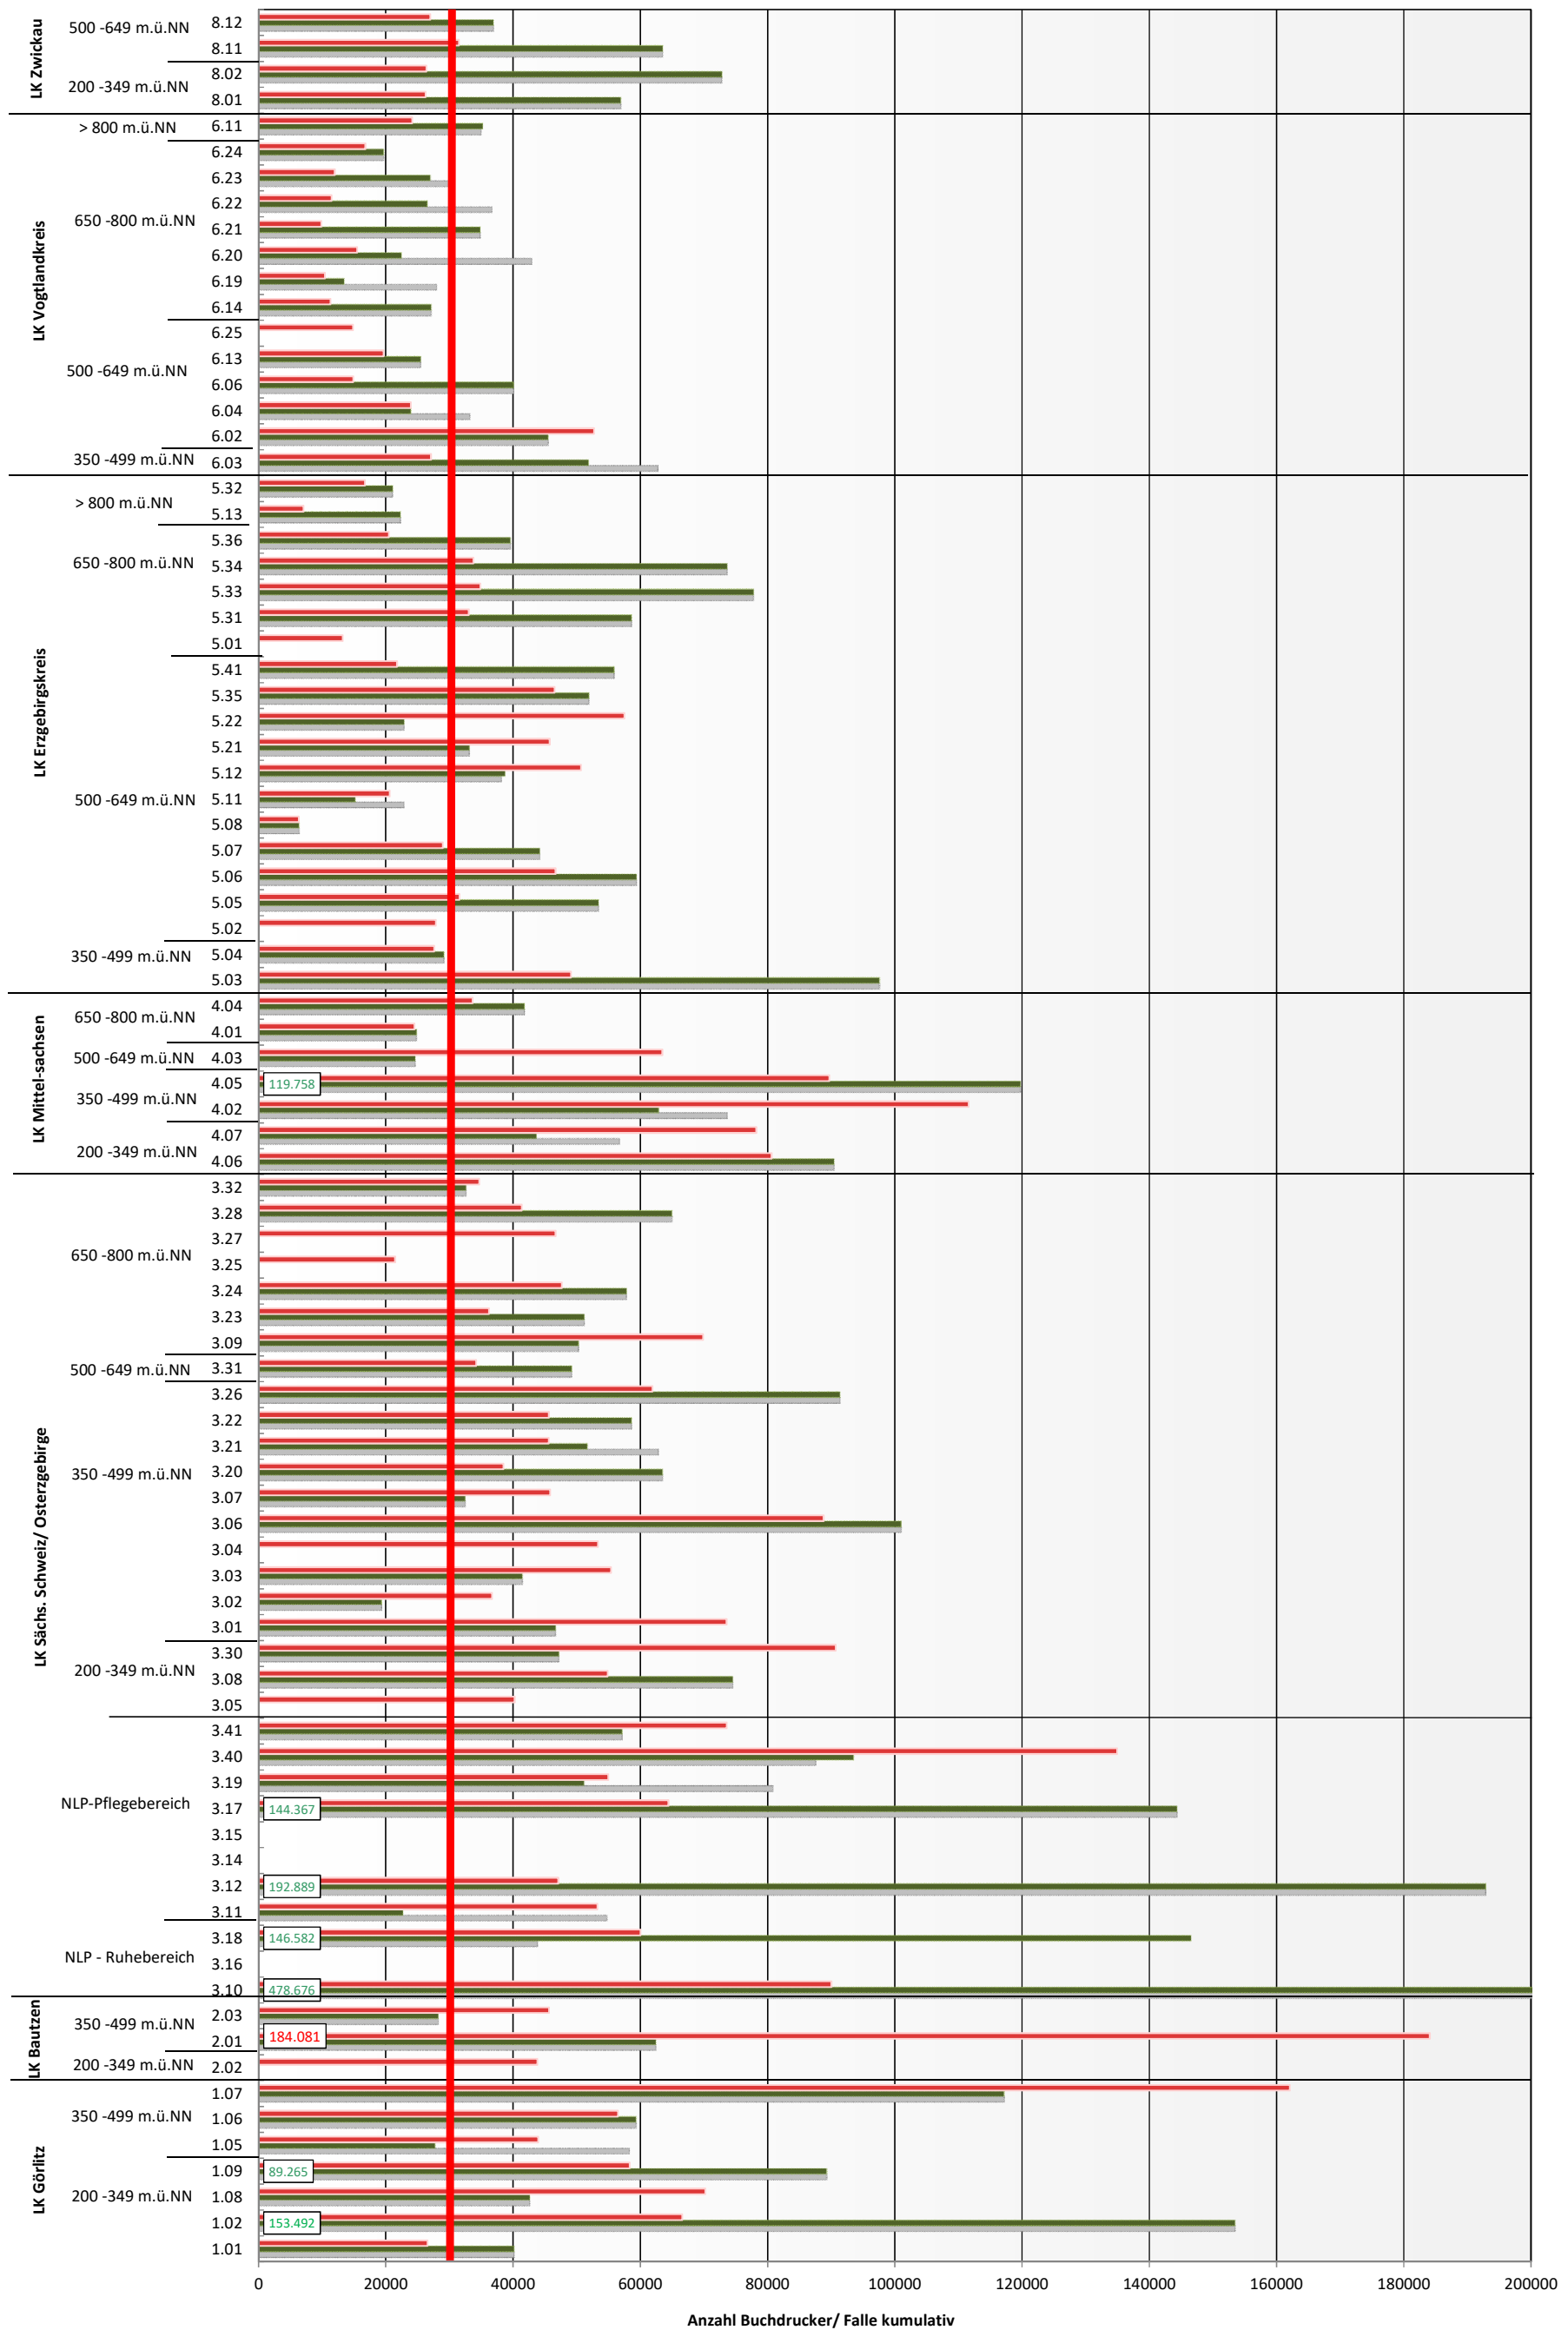

Landesweiter Überblick über die kumulativen Borkenkäferfänge auf den Monitoringstandorten
 (Meldestand 30.KW | Leerung bis einschließlich 2021-08-01)

Standorte

■ 2021 ■ 2020 ■ bisheriges Maximum am Standort

Anzahl Buchdrucker/ Falle kumulativ