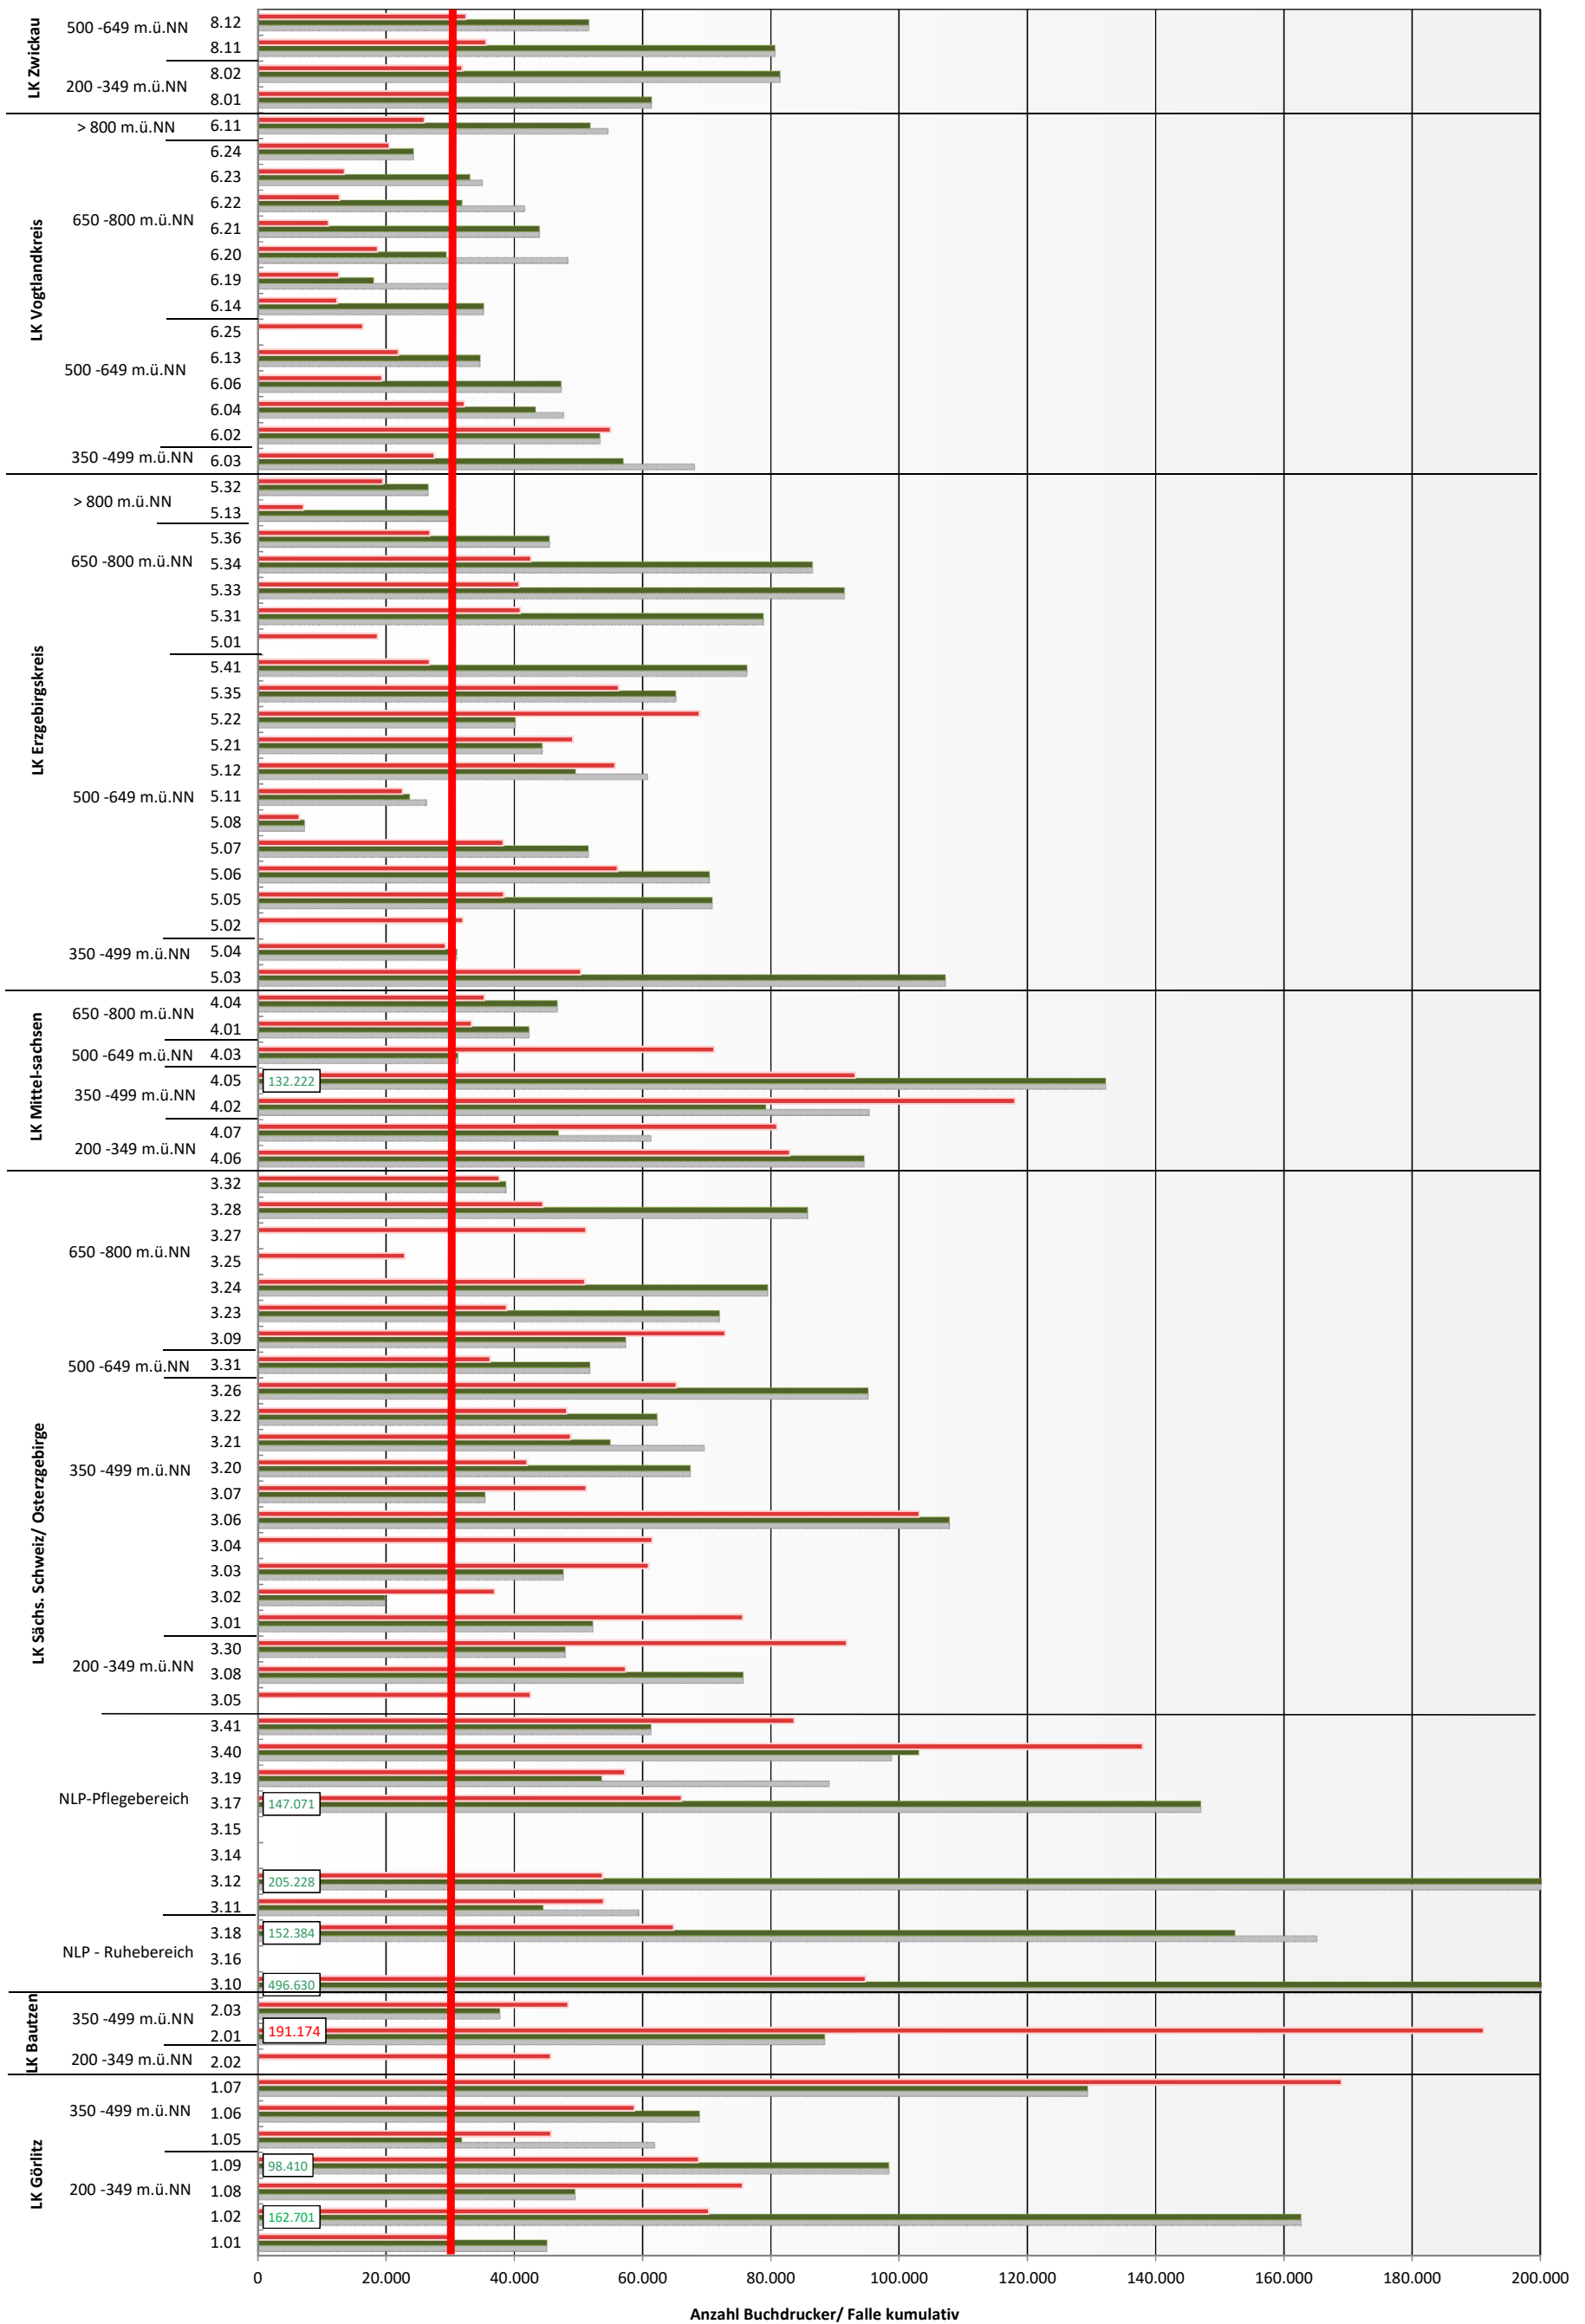

### Landesweiter Überblick über die kumulativen Borkenkäferfänge auf den Monitoringstandorten (Meldestand 36.KW | Leerung bis einschließlich 2021-09-10)

Standorte

■ 2021 ■ 2020 ■ bisheriges Maximum am Standort

Anzahl Buchdrucker/ Falle kumulativ