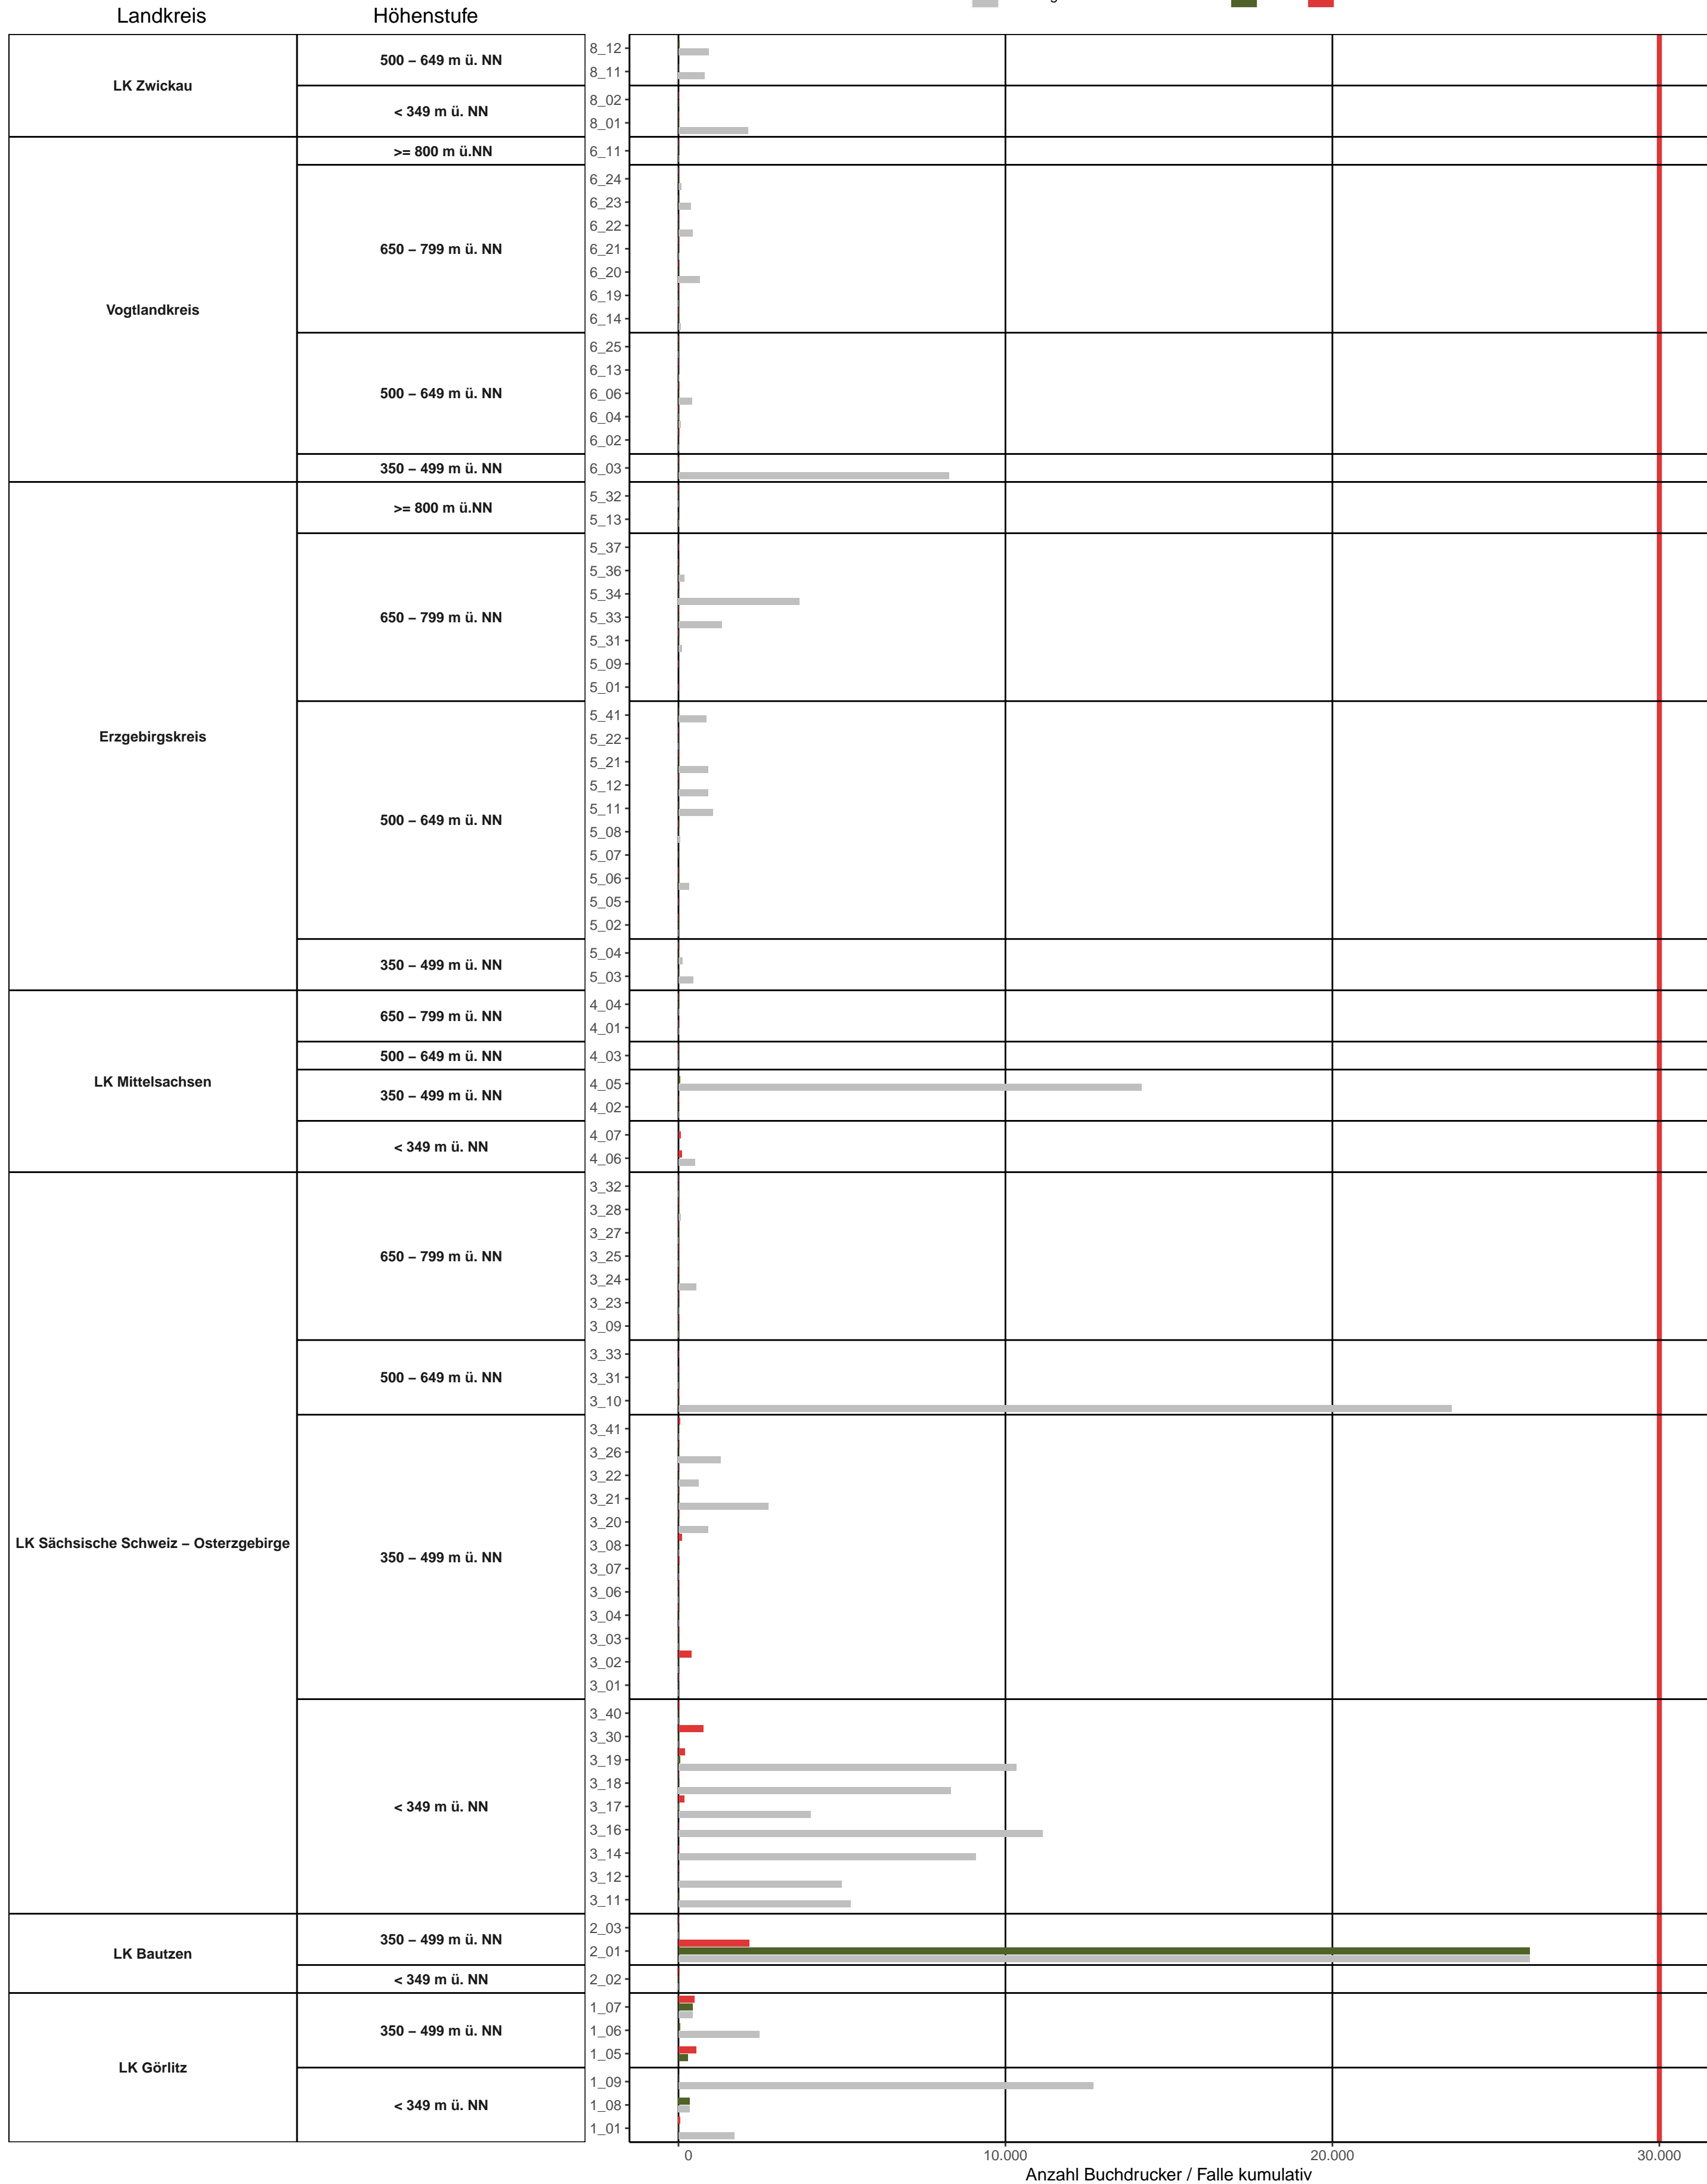

Landesweiter Überblick über die kumulativen Borkenkäferfänge auf den Monitoringstandorten (Meldestand 17.KW | Leerung bis einschließlich 28.04.2022)

bisheriges Maximum am Standort
 2021
 2022

Anzahl Buchdrucker / Falle kumulativ

Landesweiter Überblick über die kumulativen Borkenkäferfänge auf den Monitoringstandorten (Meldestand 17.KW | Leerung bis einschließlich 28.04.2022)

bisheriges Maximum am Standort
 2021
 2022

Anzahl Kupferstecher / Falle kumulativ