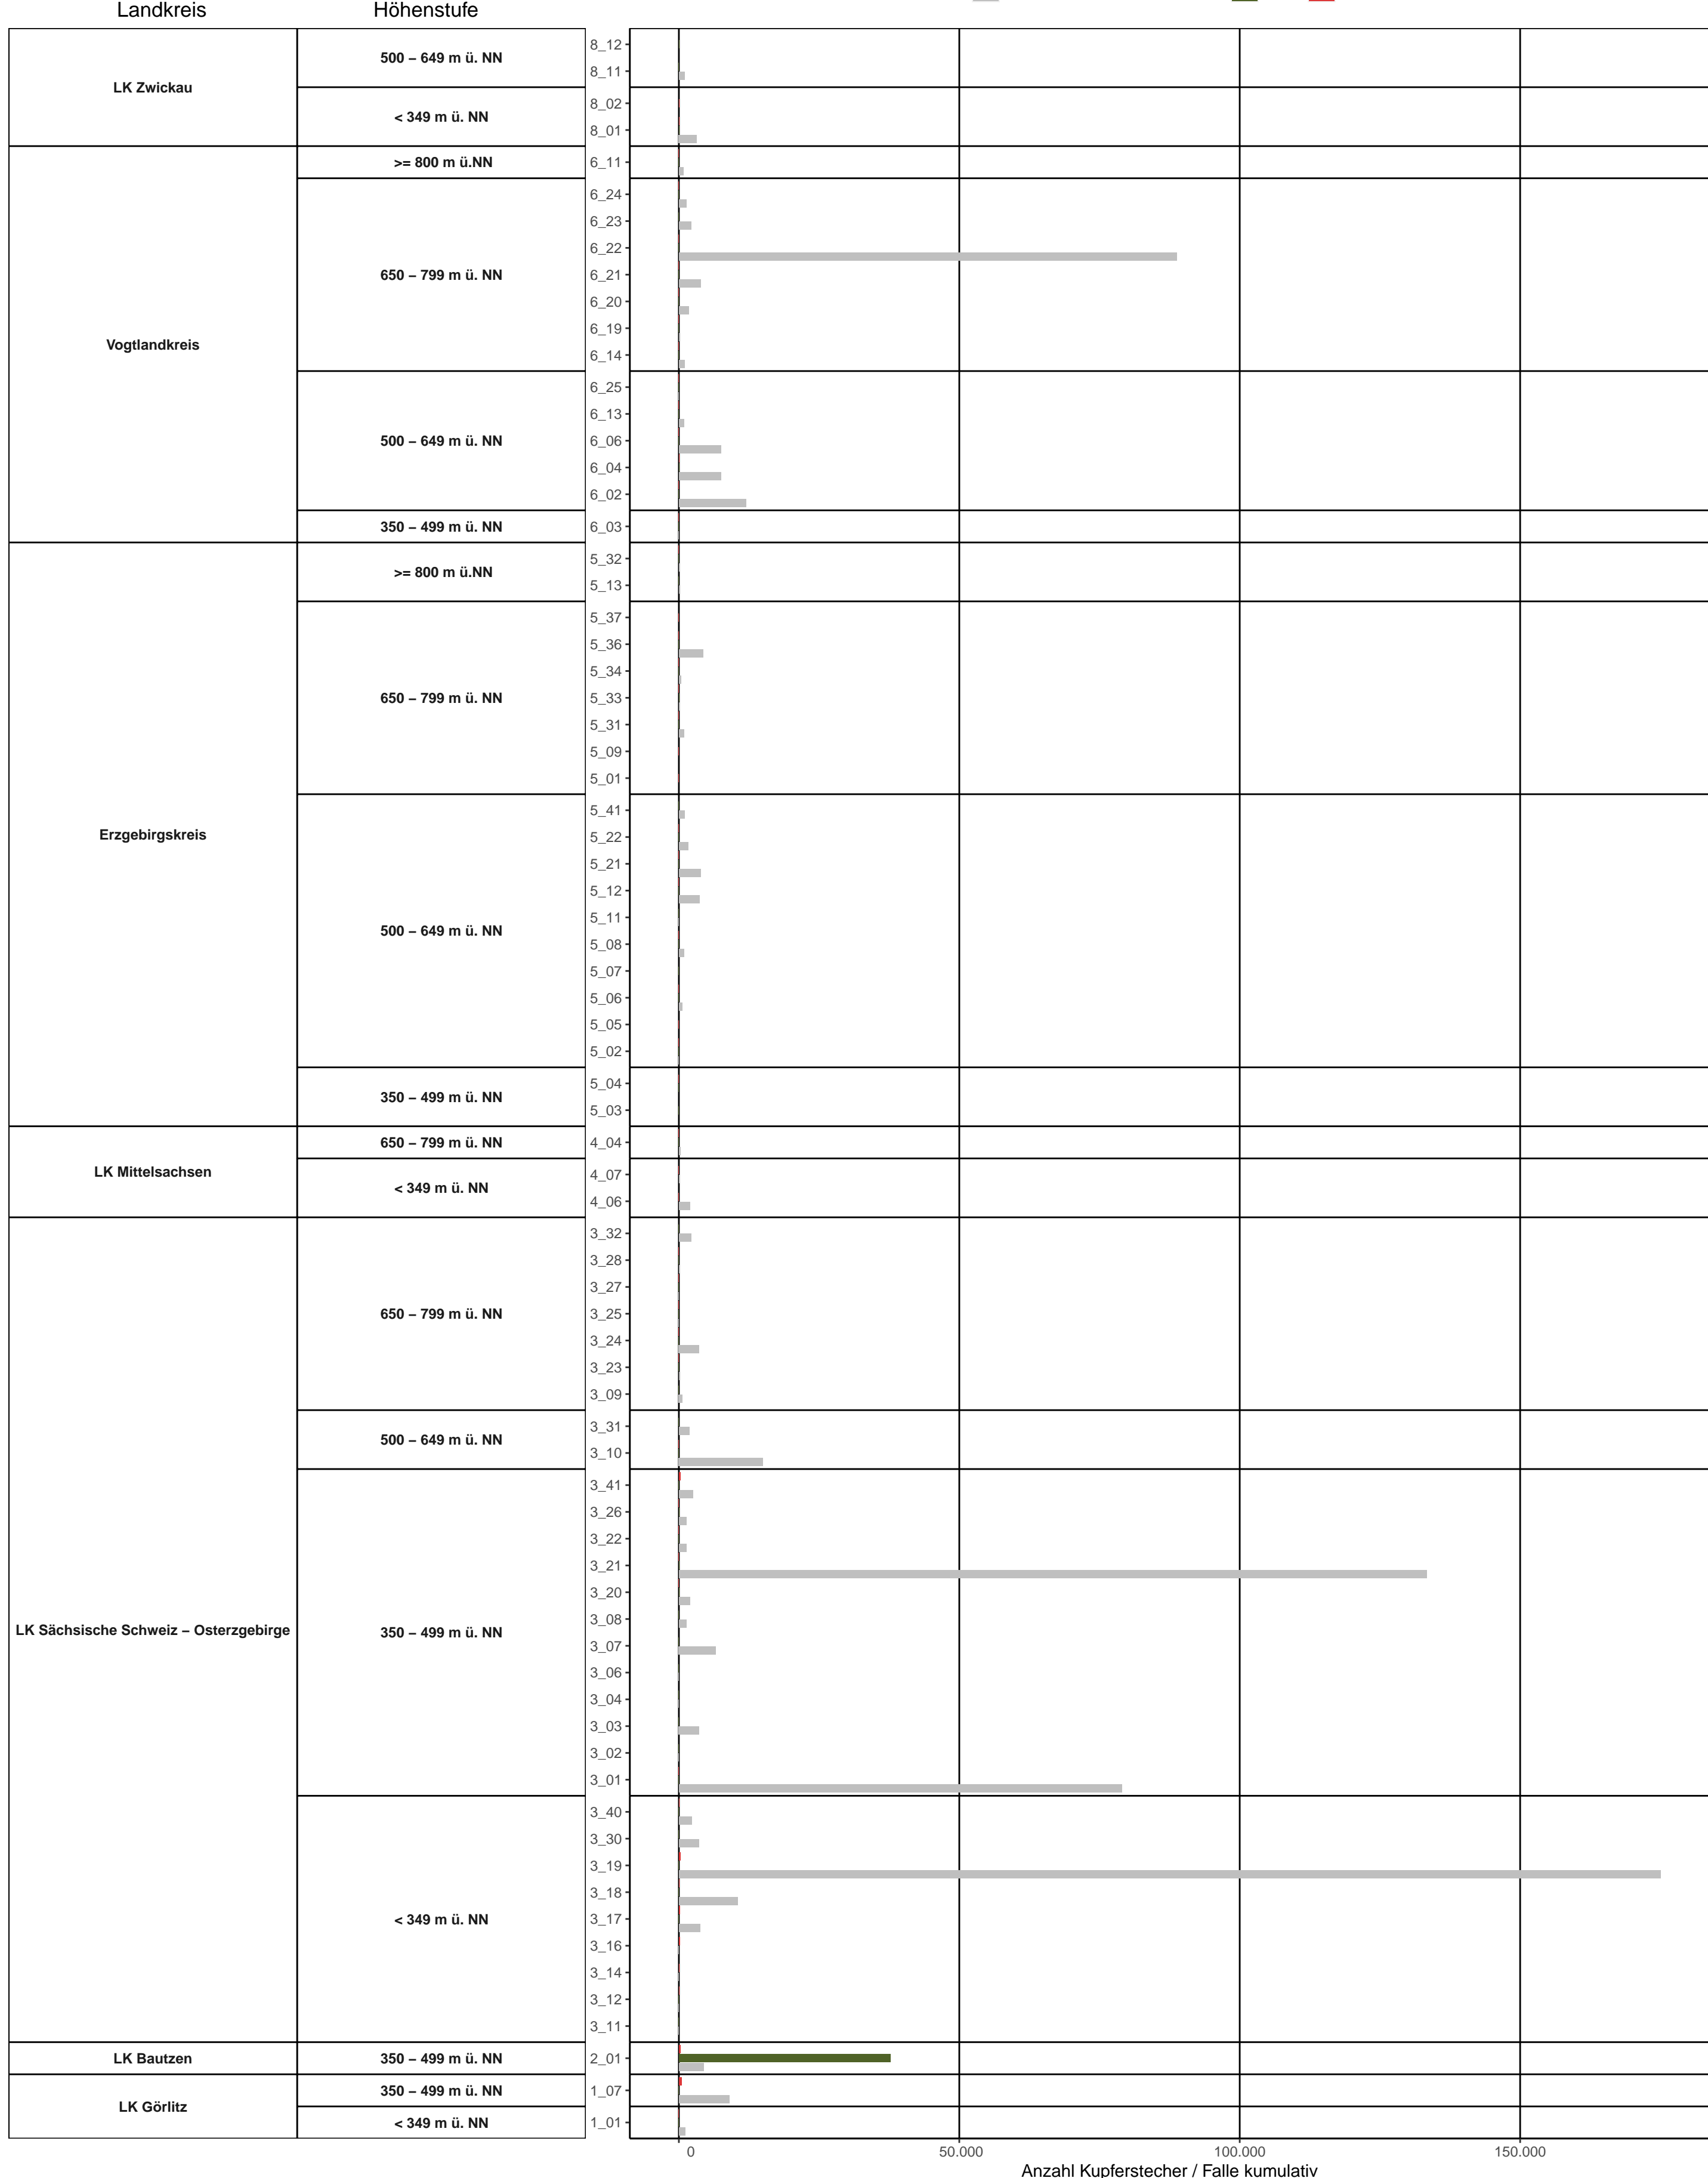

Landesweiter Überblick über die kumulativen Borkenkäferfänge auf den Monitoringstandorten (Meldestand 17.KW | Leerung bis einschließlich 28.04.2022)

bisheriges Maximum am Standort
 2021
 2022

Anzahl Buchdrucker / Falle kumulativ

Landesweiter Überblick über die kumulativen Borkenkäferfänge auf den Monitoringstandorten (Meldestand 17.KW | Leerung bis einschließlich 28.04.2022)

bisheriges Maximum am Standort
 2021
 2022

Anzahl Kupferstecher / Falle kumulativ