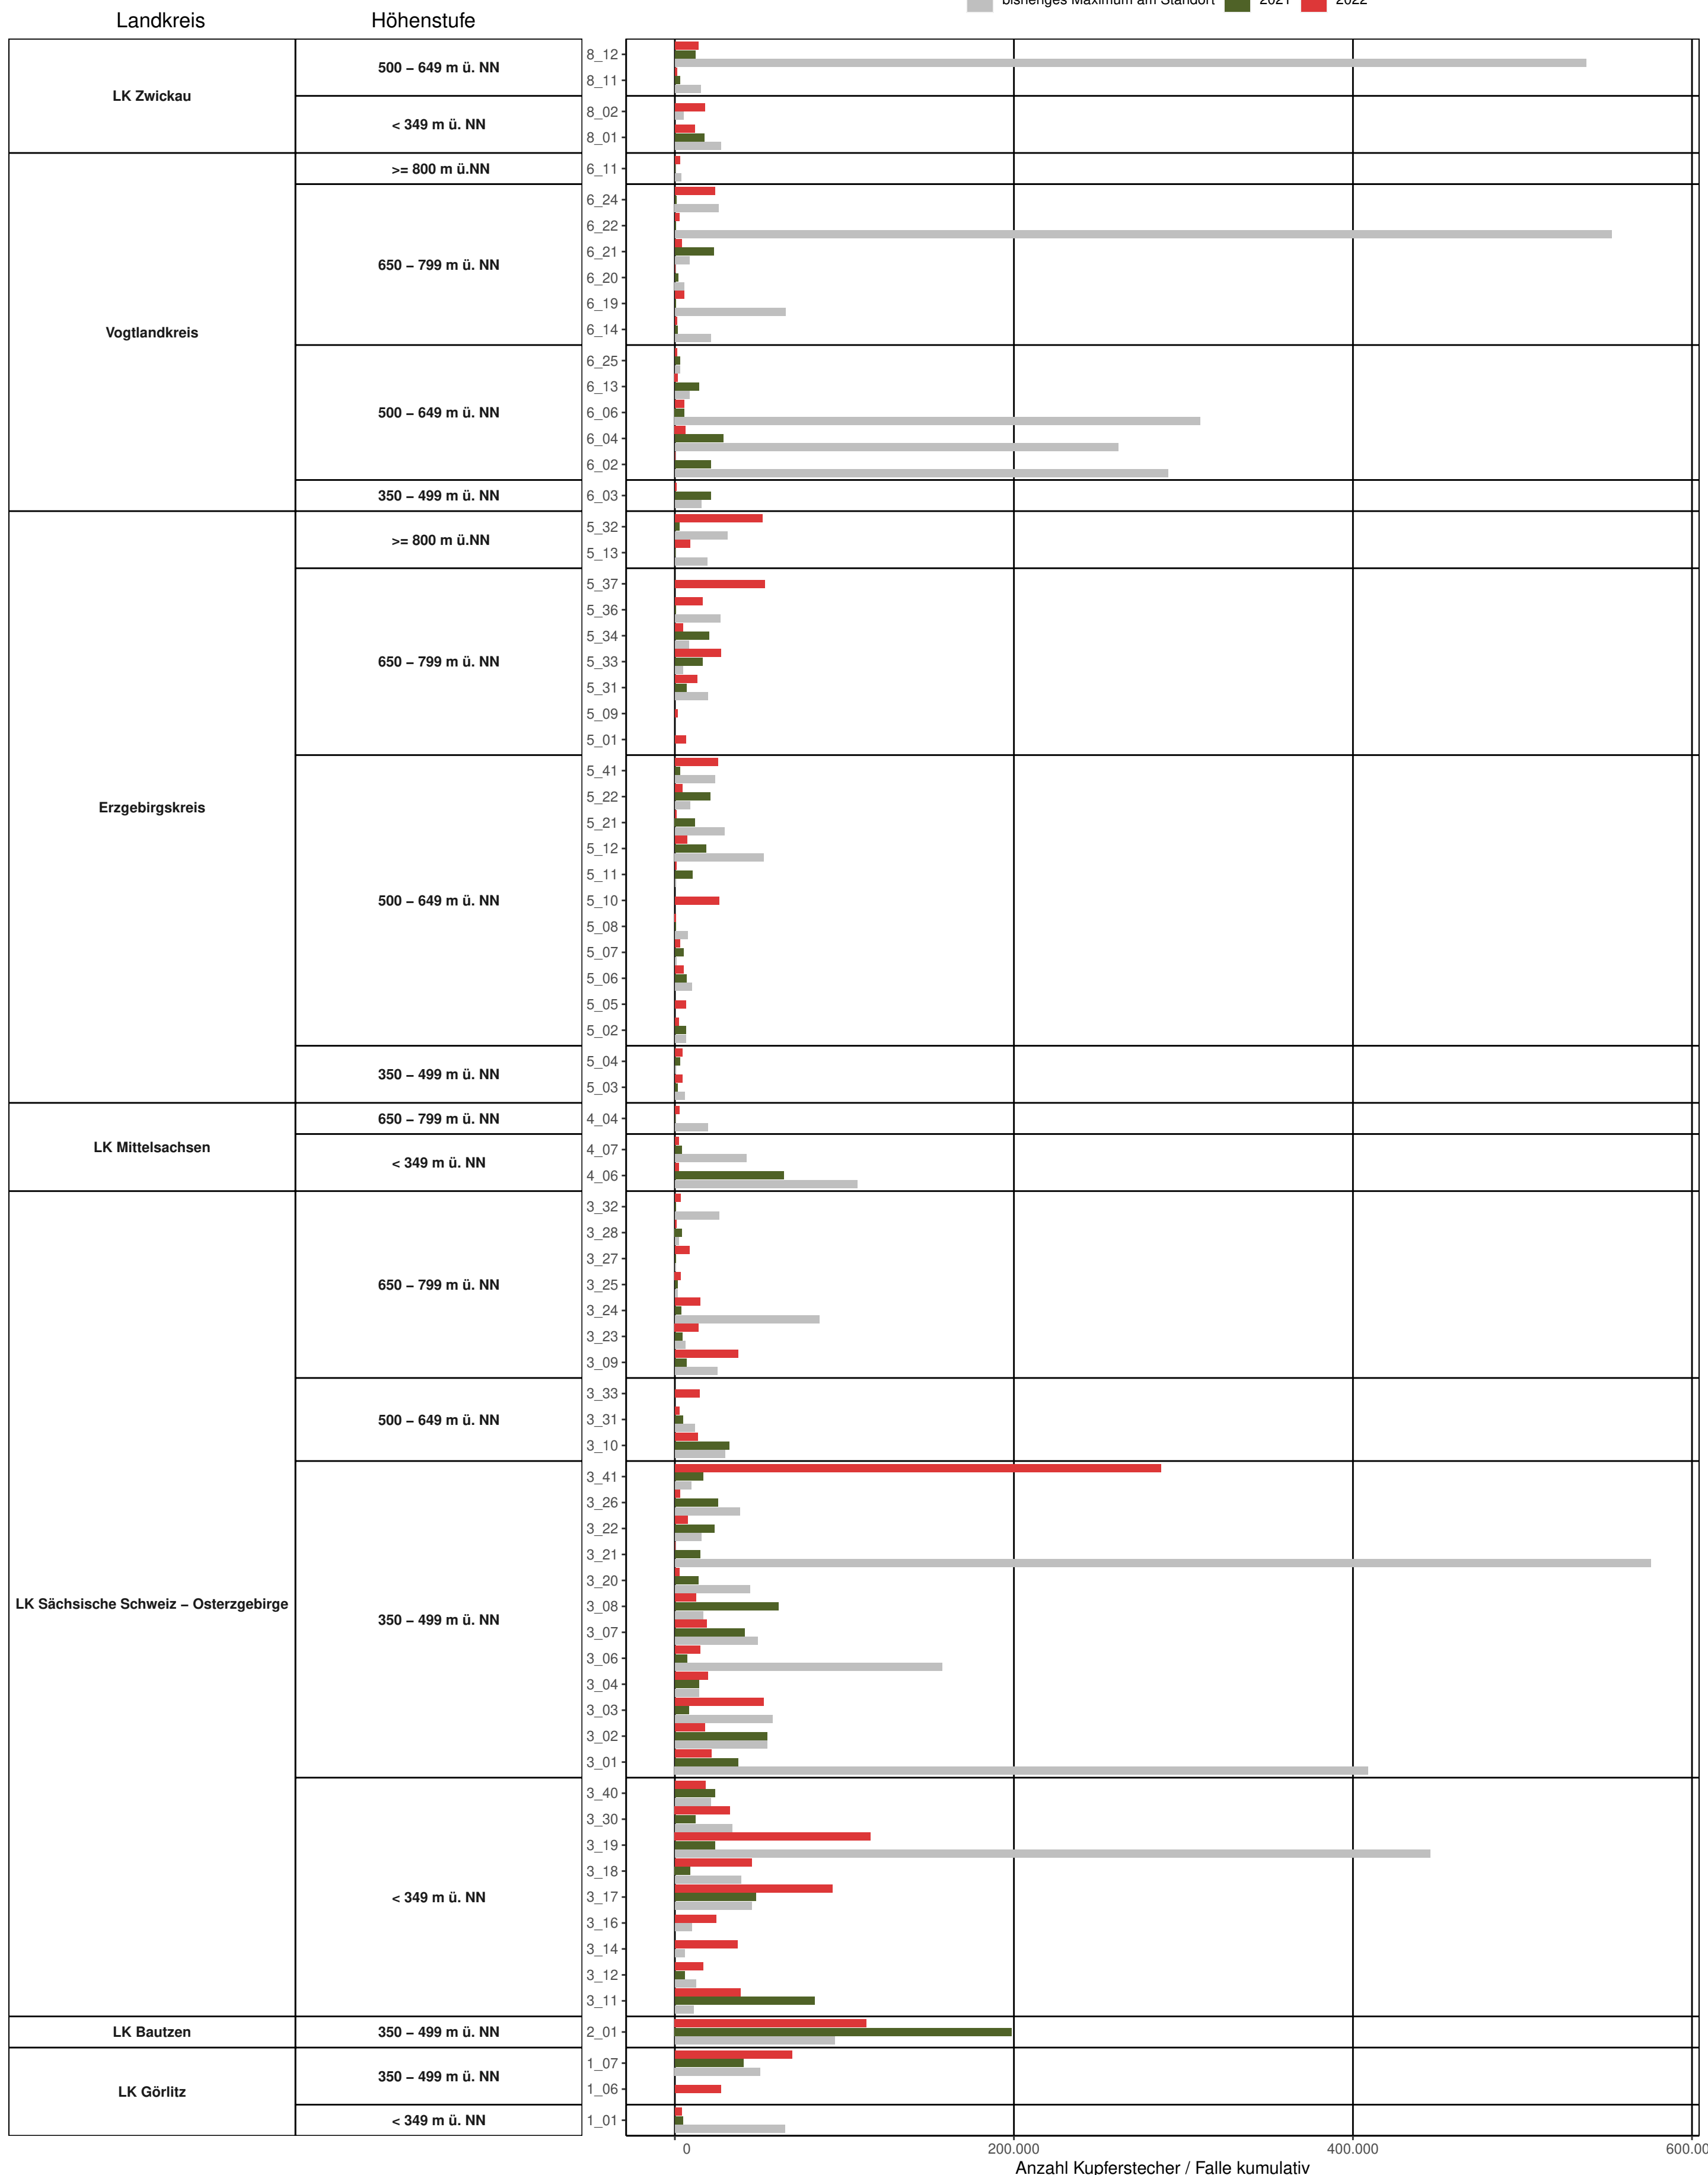

# Landesweiter Überblick über die kumulativen Borkenkäferfänge auf den Monitoringstandorten (Meldestand 22.KW | Leerung bis einschließlich 02.06.2022)

bisheriges Maximum am Standort
  2021
  2022

0

100.000

200.000

Anzahl Buchdrucker / Falle kumulativ

# Landesweiter Überblick über die kumulativen Borkenkäferfänge auf den Monitoringstandorten (Meldestand 22.KW | Leerung bis einschließlich 02.06.2022)

bisheriges Maximum am Standort
  2021
  2022

Anzahl Kupferstecher / Falle kumulativ