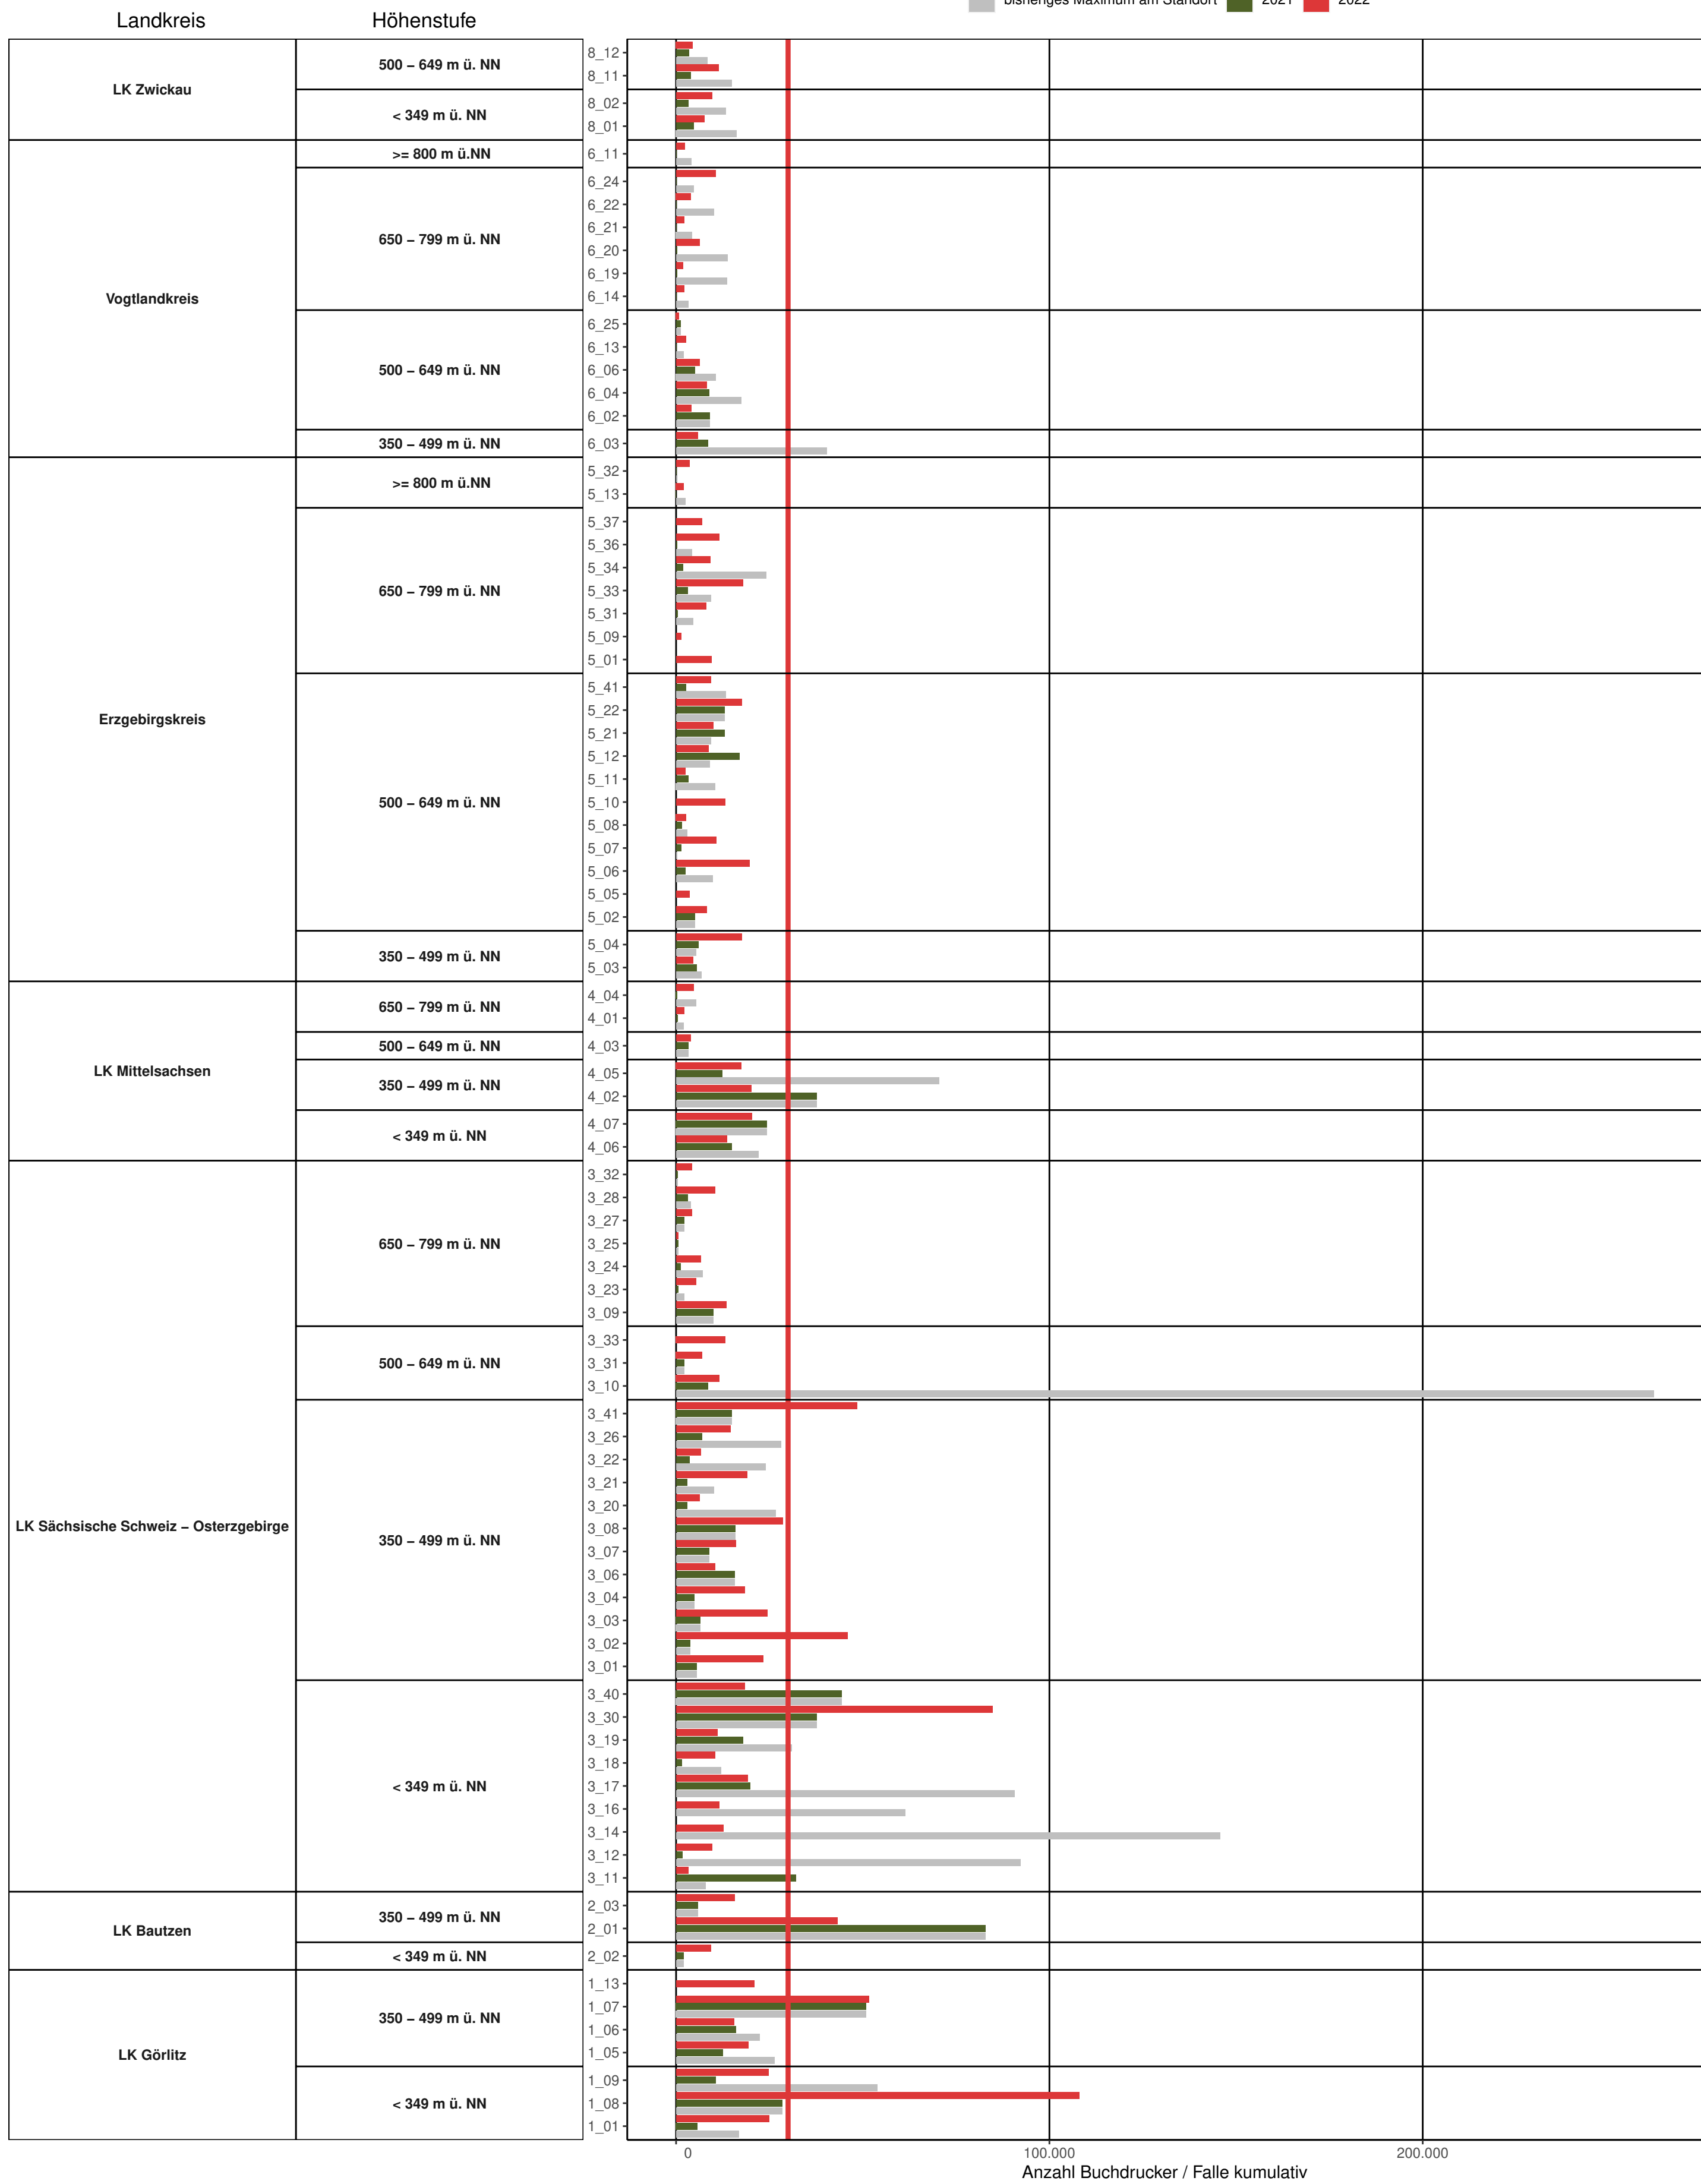

# Landesweiter Überblick über die kumulativen Borkenkäferfänge auf den Monitoringstandorten (Meldestand 22.KW | Leerung bis einschließlich 02.06.2022)

bisheriges Maximum am Standort
  2021
  2022

0

100.000

200.000

Anzahl Buchdrucker / Falle kumulativ

# Landesweiter Überblick über die kumulativen Borkenkäferfänge auf den Monitoringstandorten (Meldestand 22.KW | Leerung bis einschließlich 02.06.2022)

bisheriges Maximum am Standort
  2021
  2022

Anzahl Kupferstecher / Falle kumulativ