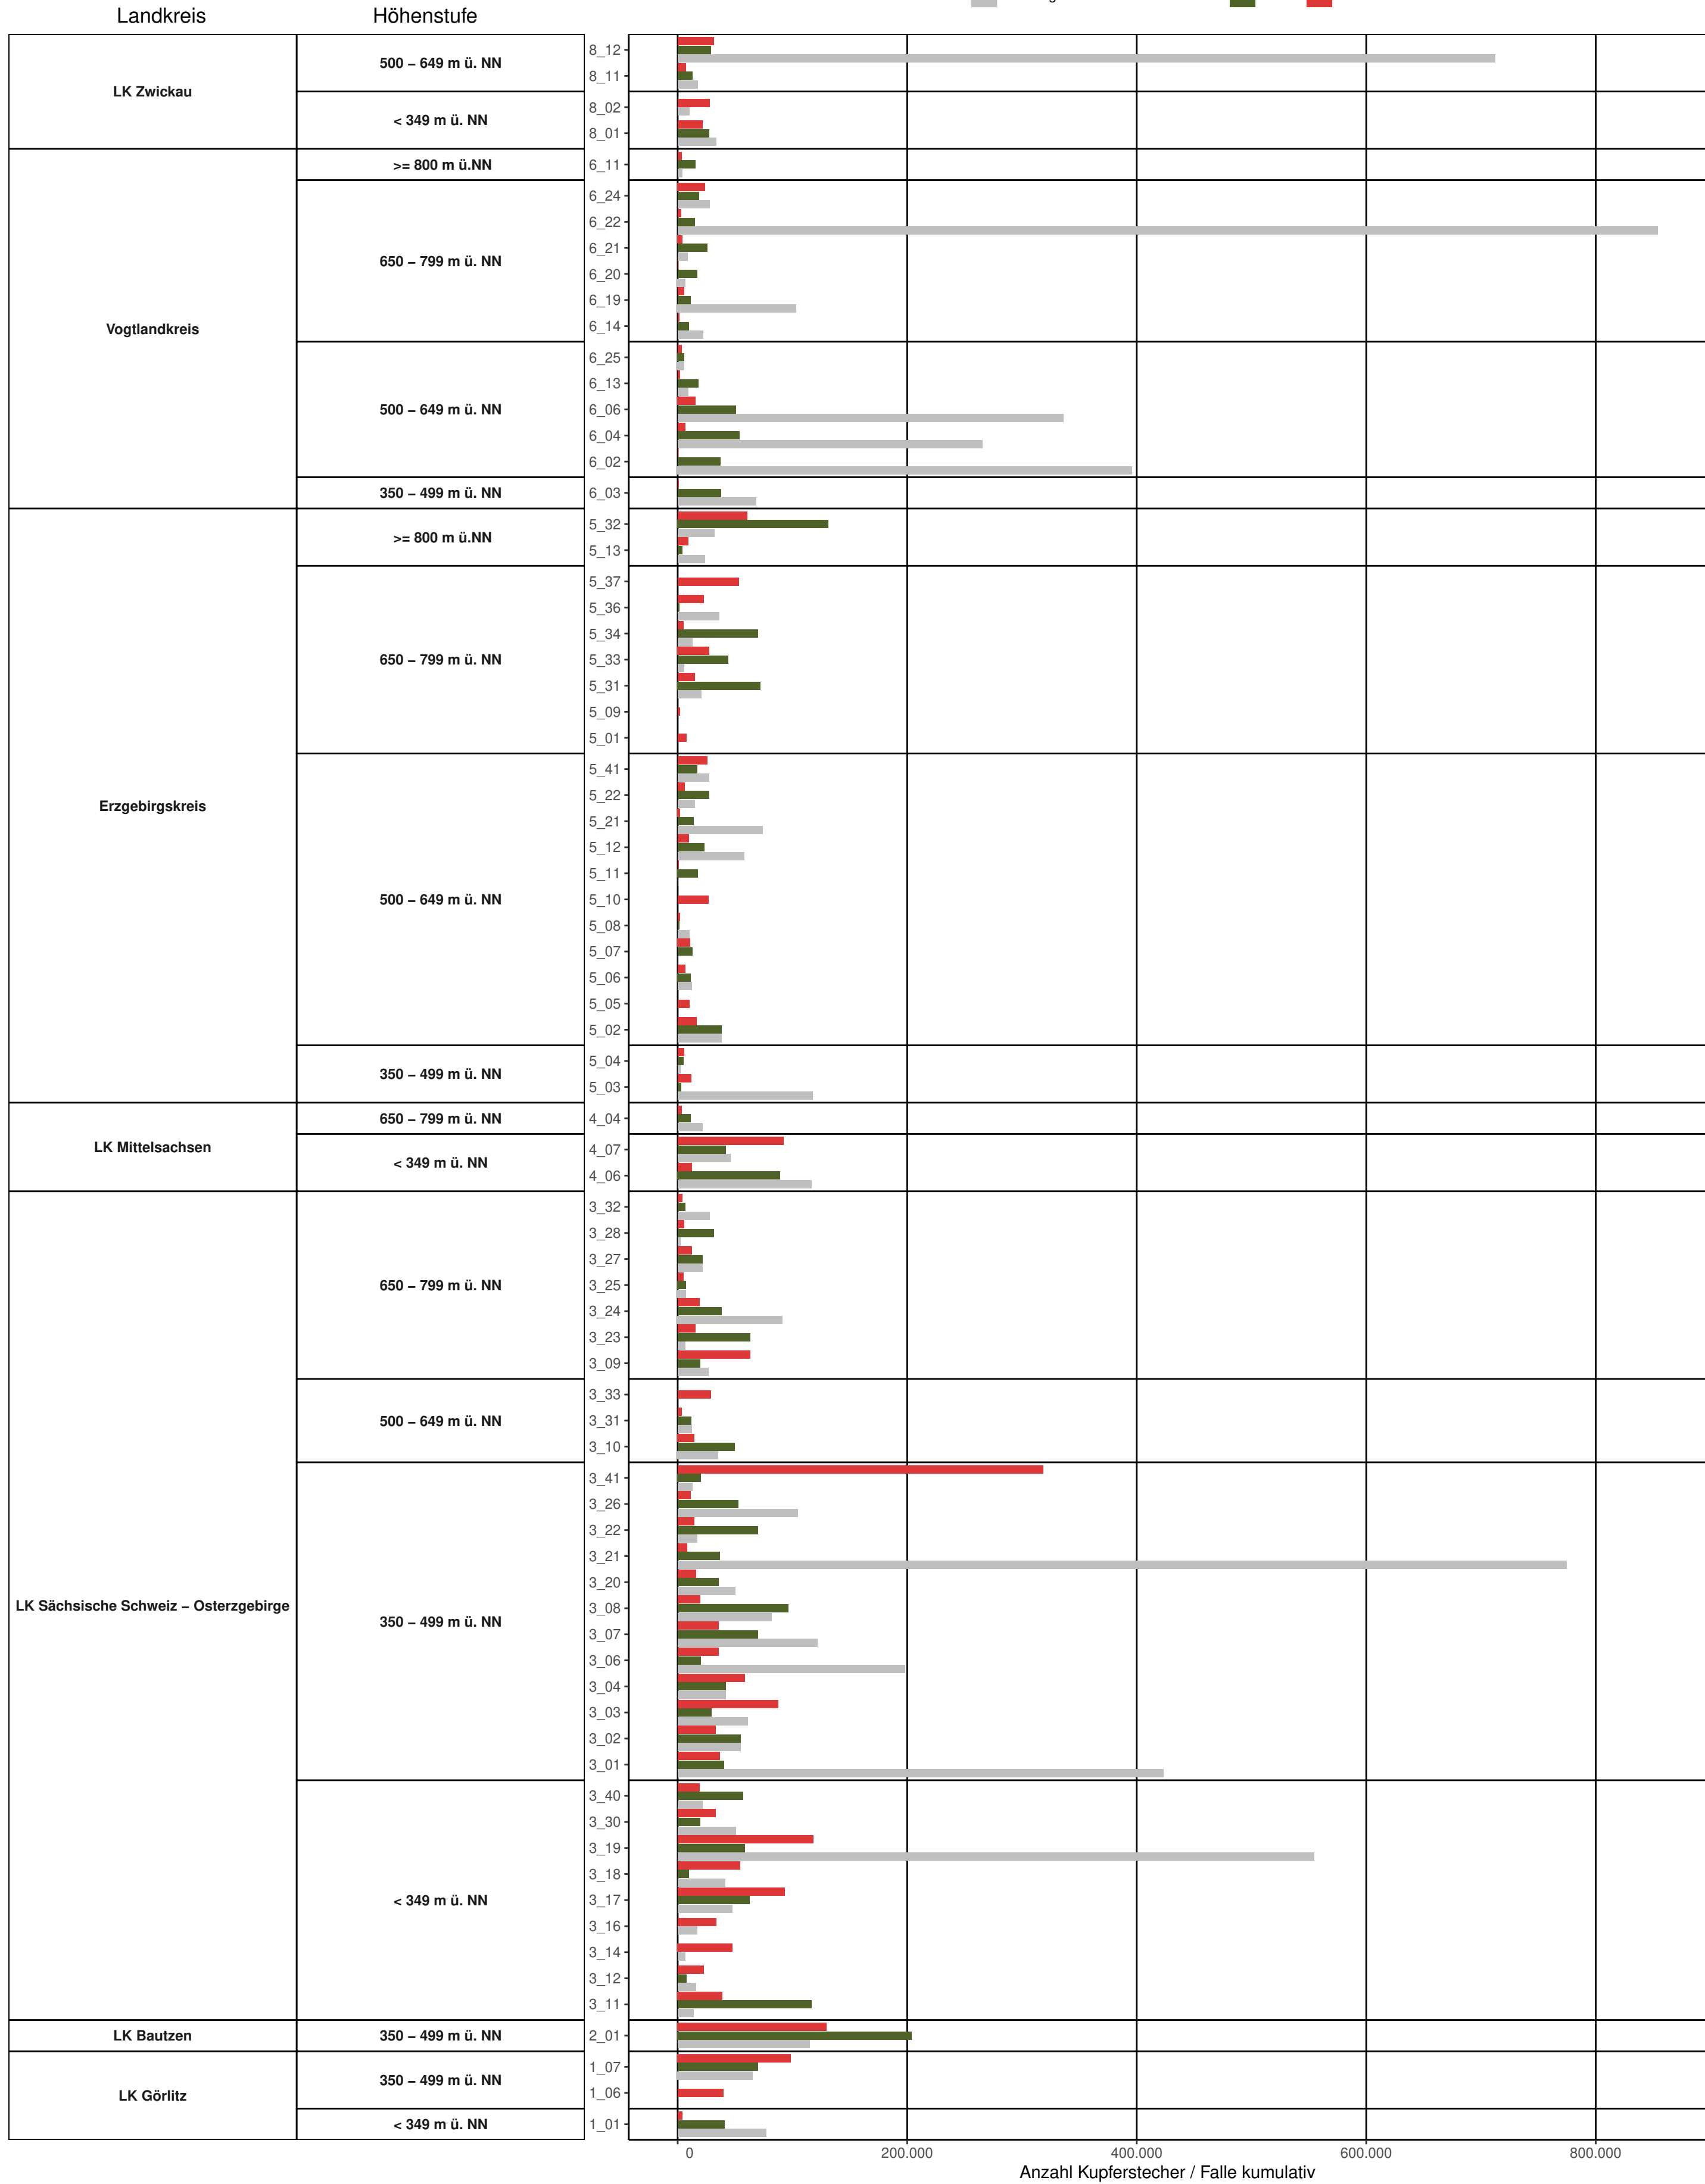

Landesweiter Überblick über die kumulativen Borkenkäferfänge auf den Monitoringstandorten (Meldestand 23.KW | Leerung bis einschließlich 09.06.2022)

bisheriges Maximum am Standort
 2021
 2022

Anzahl Buchdrucker / Falle kumulativ

Landesweiter Überblick über die kumulativen Borkenkäferfänge auf den Monitoringstandorten (Meldestand 23.KW | Leerung bis einschließlich 09.06.2022)

bisheriges Maximum am Standort
 2021
 2022

Anzahl Kupferstecher / Falle kumulativ