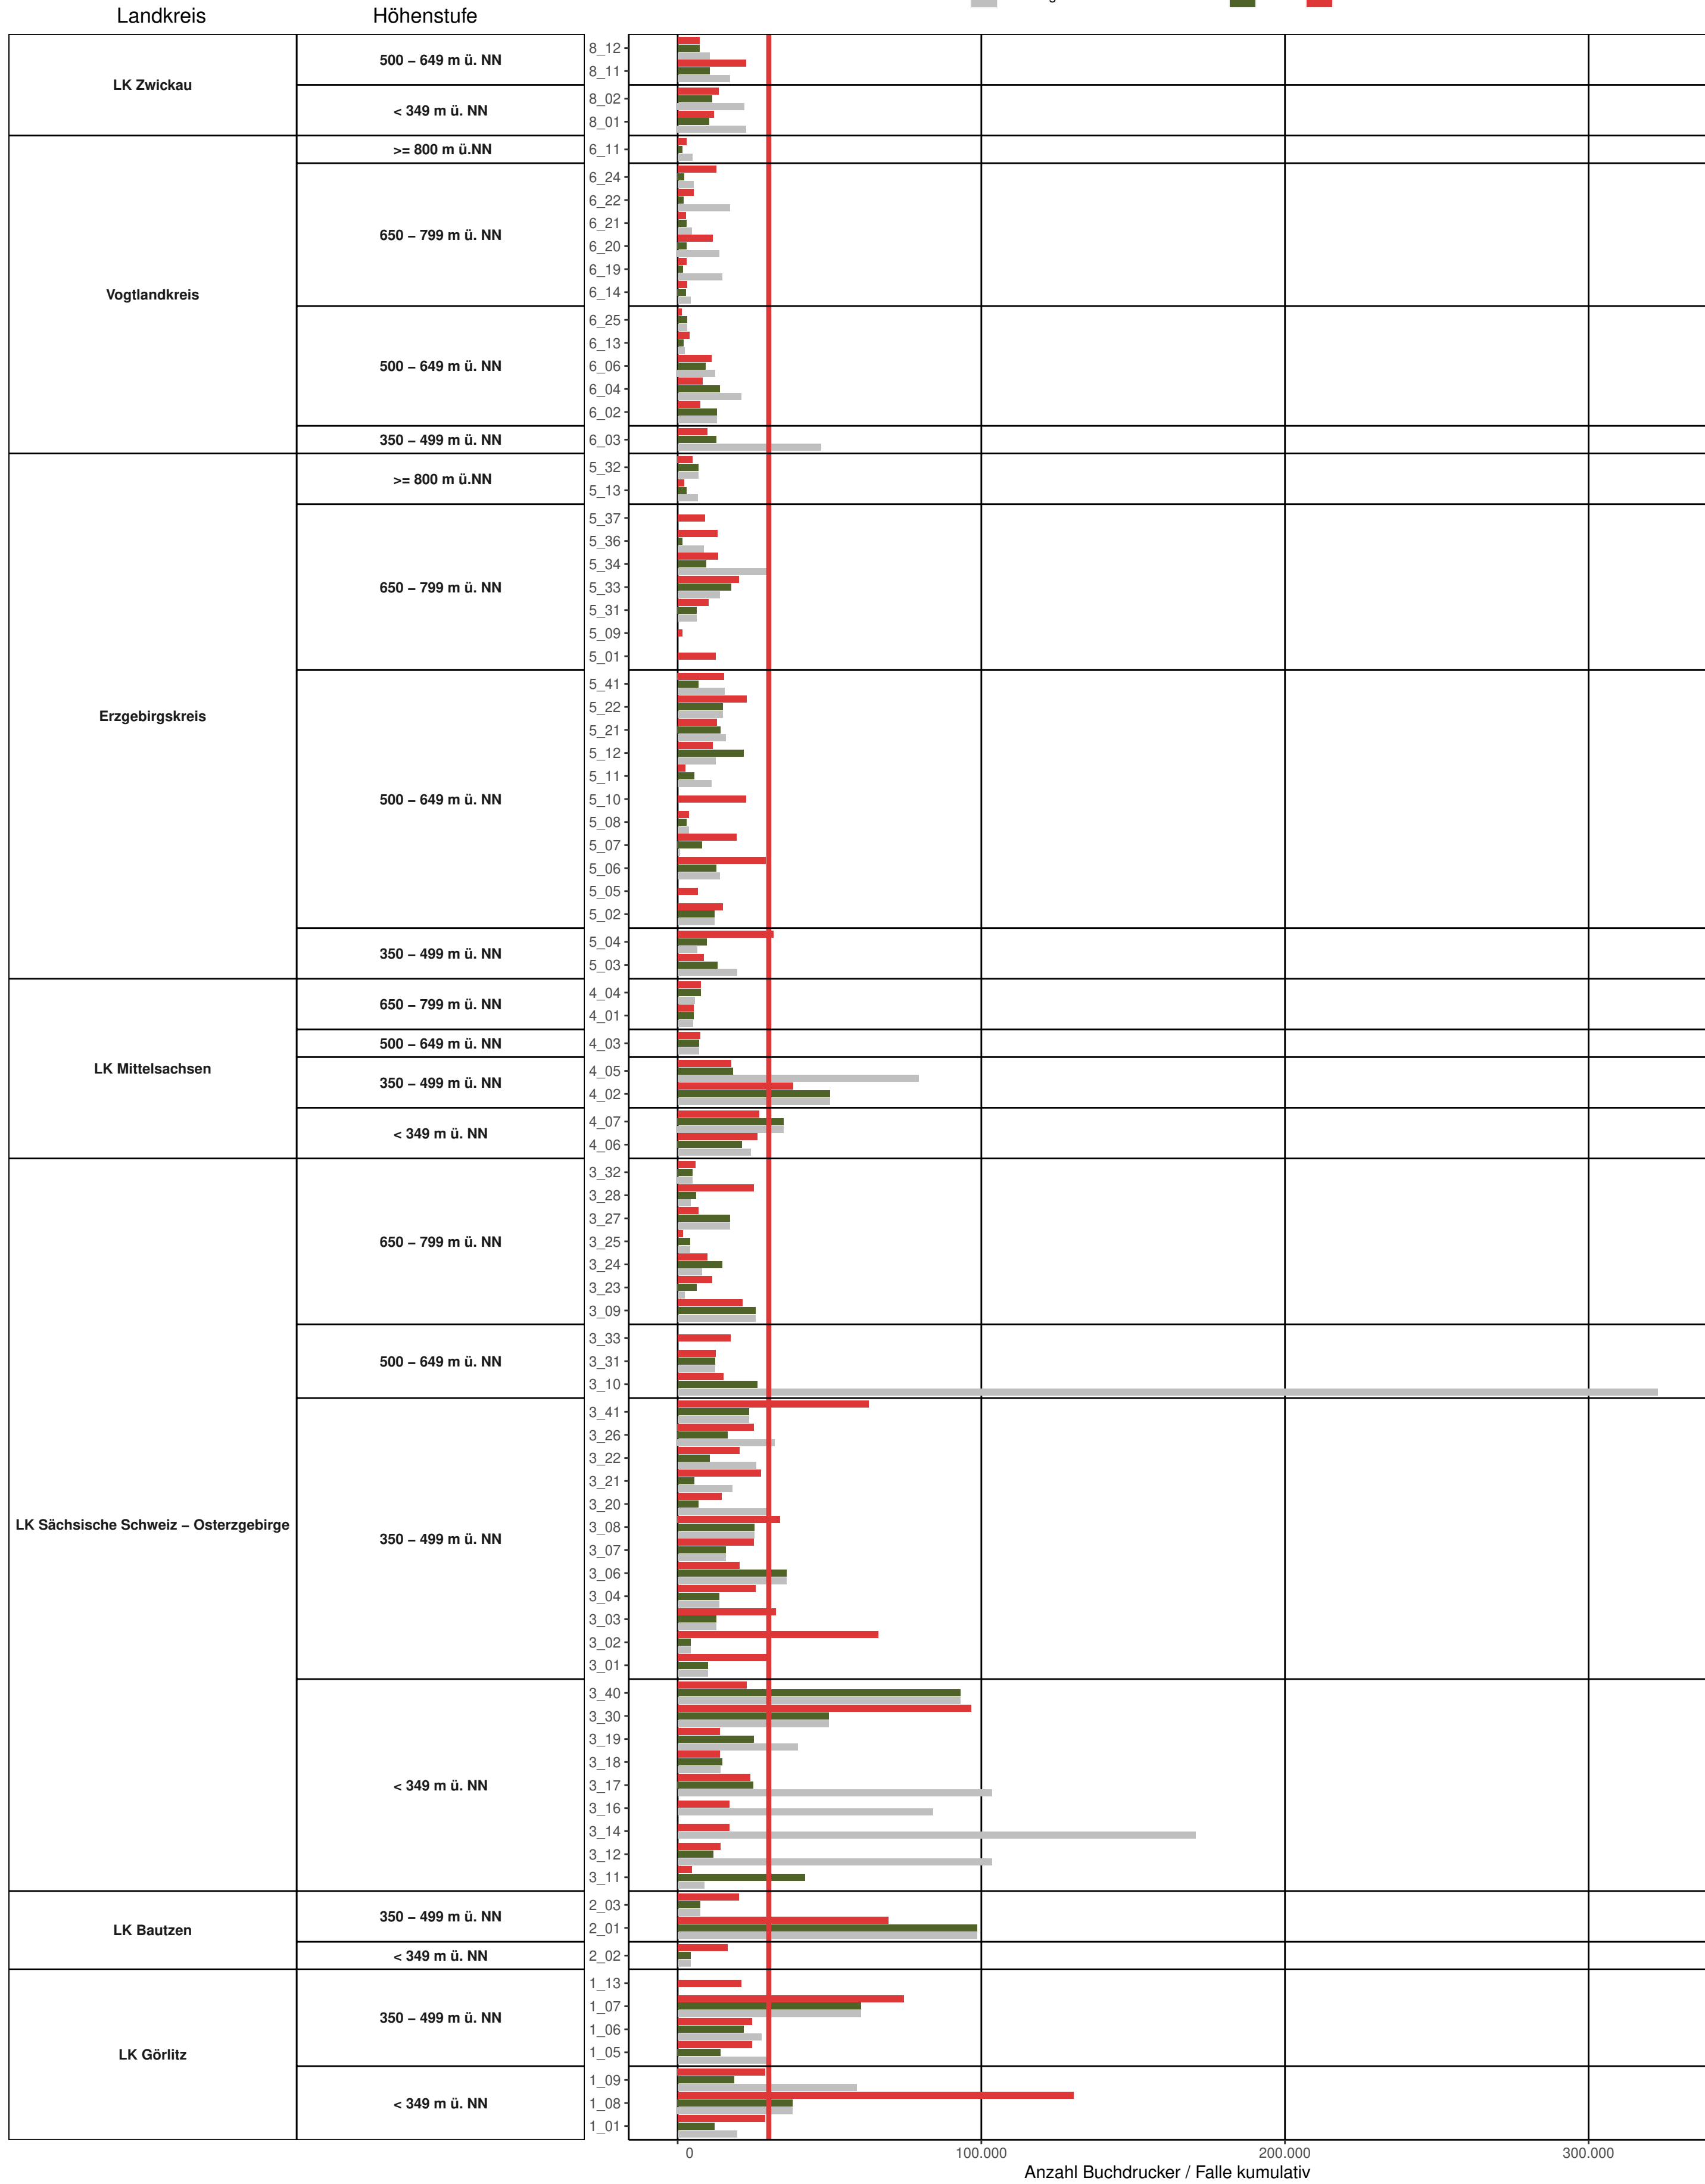

Landesweiter Überblick über die kumulativen Borkenkäferfänge auf den Monitoringstandorten (Meldestand 23.KW | Leerung bis einschließlich 09.06.2022)

bisheriges Maximum am Standort
 2021
 2022

Anzahl Buchdrucker / Falle kumulativ

Landesweiter Überblick über die kumulativen Borkenkäferfänge auf den Monitoringstandorten (Meldestand 23.KW | Leerung bis einschließlich 09.06.2022)

bisheriges Maximum am Standort
 2021
 2022

Anzahl Kupferstecher / Falle kumulativ