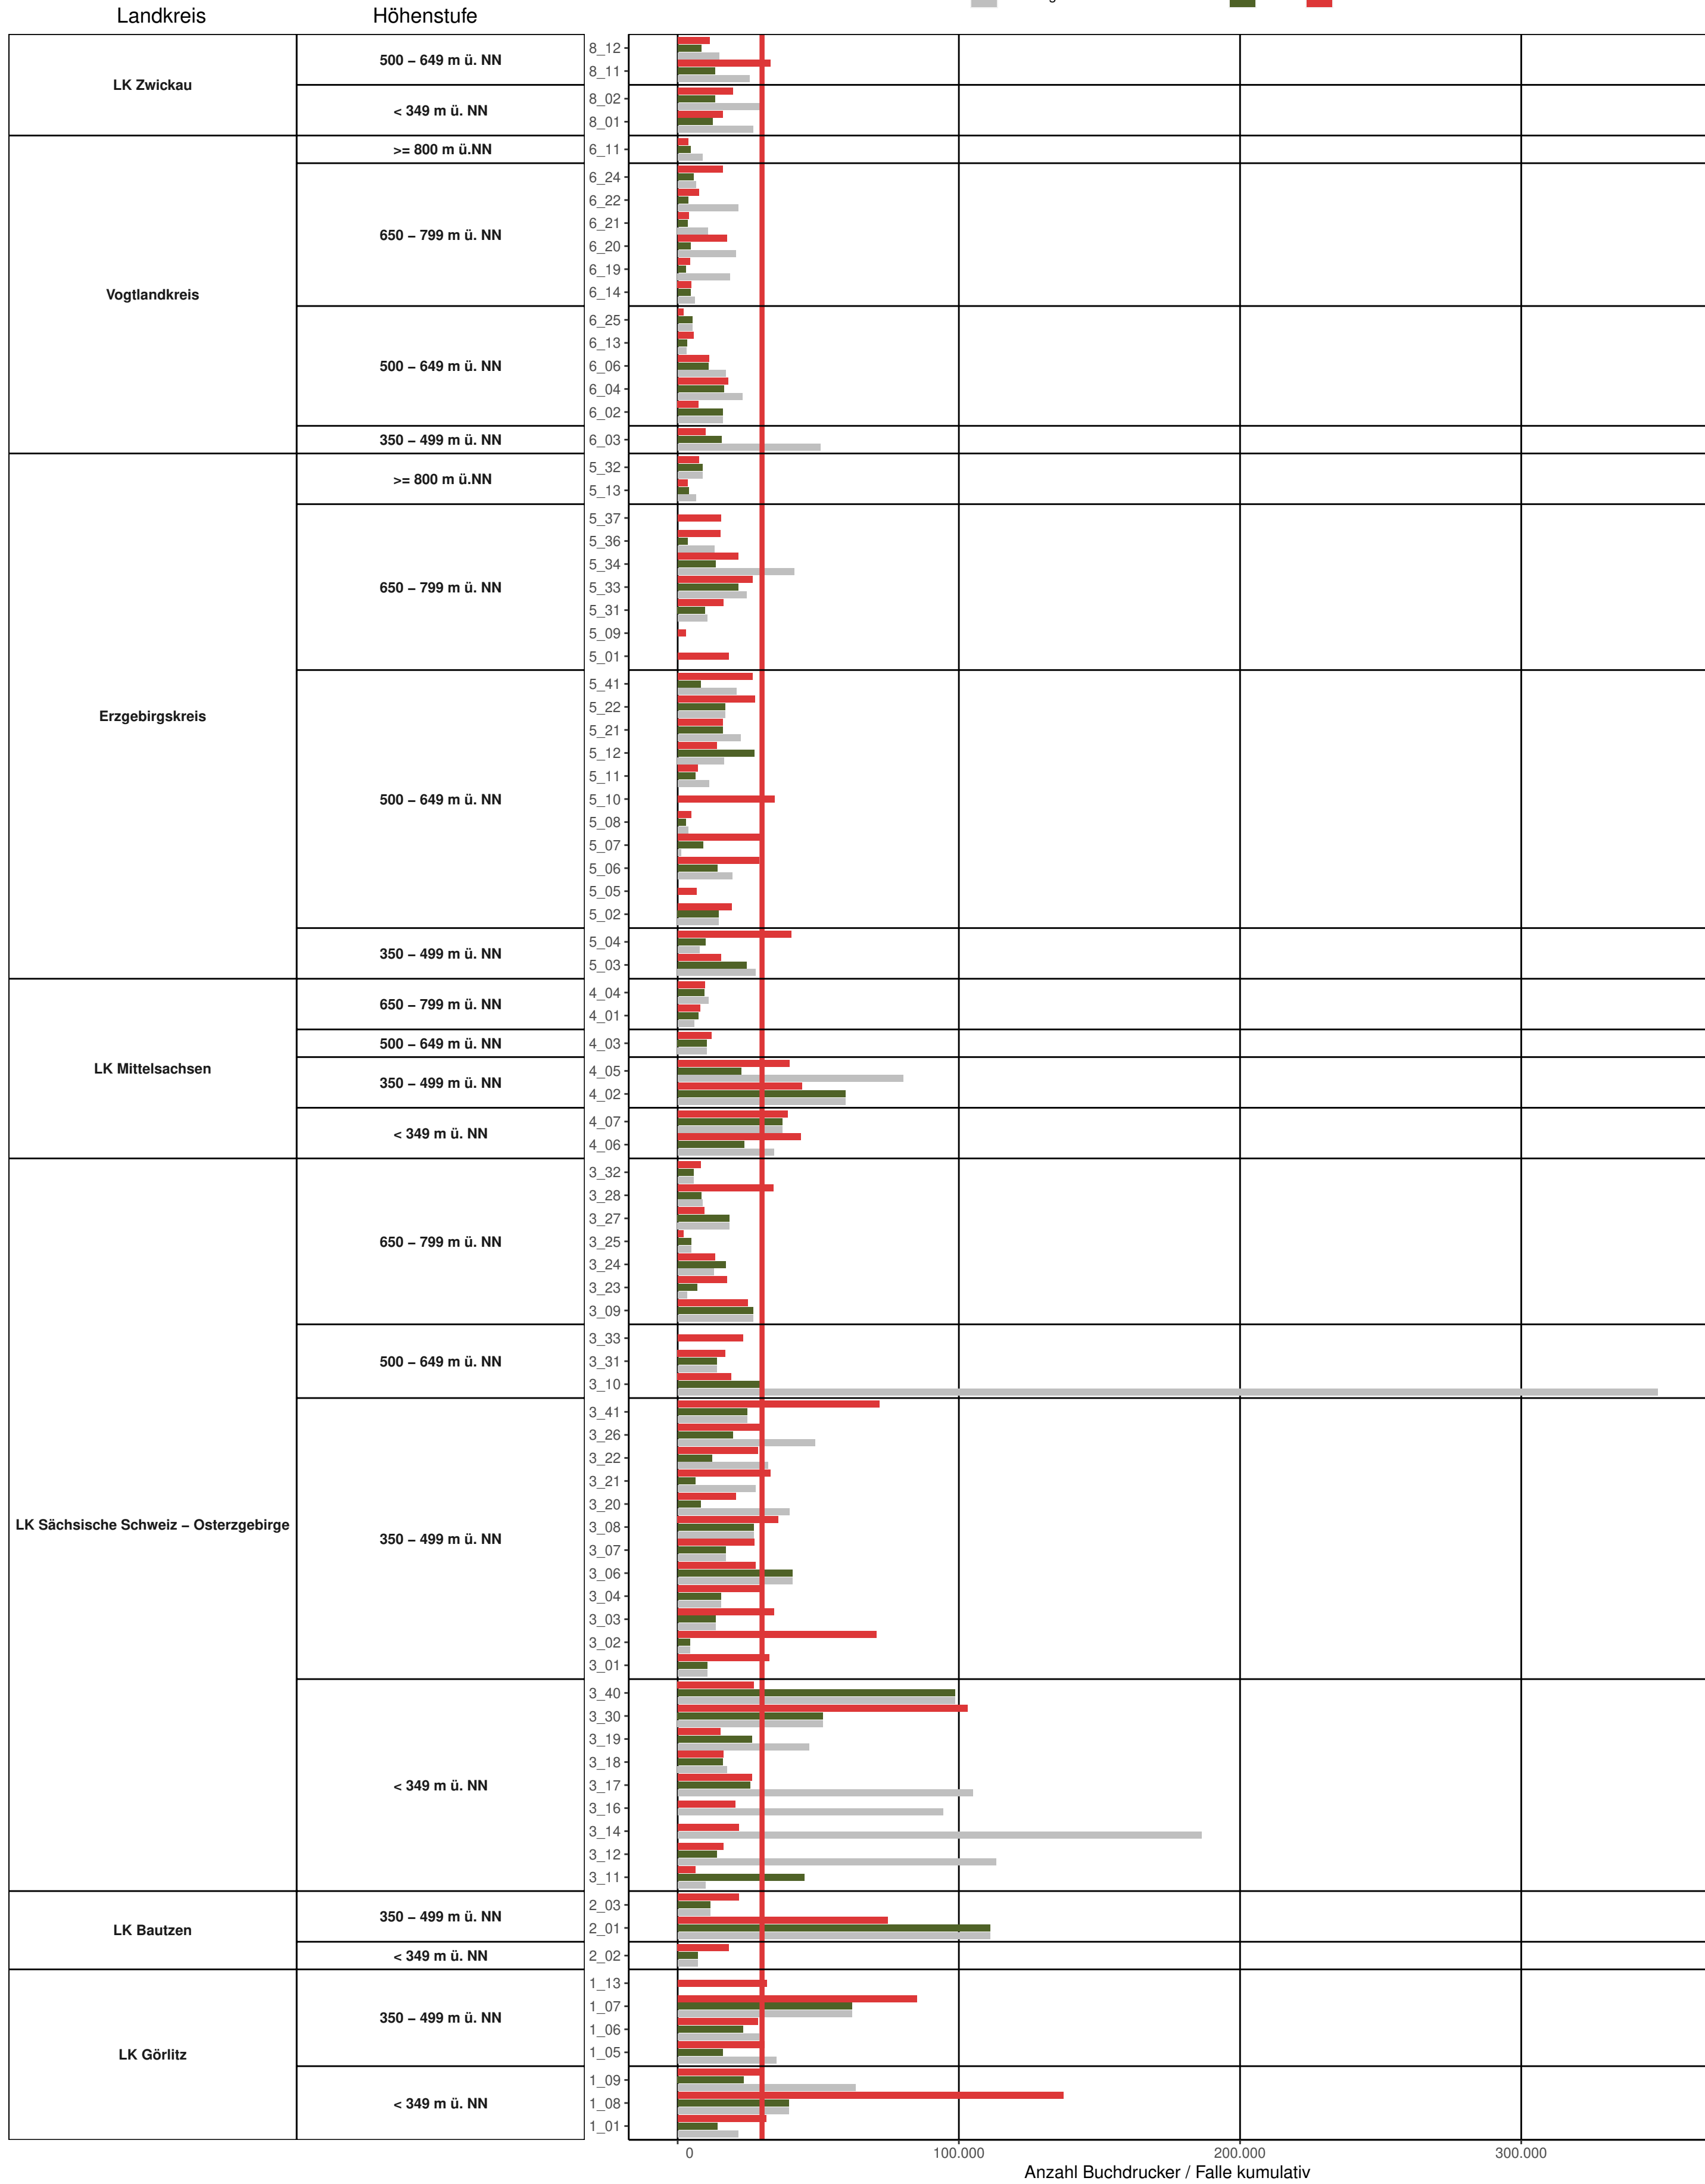

Landesweiter Überblick über die kumulativen Borkenkäferfänge auf den Monitoringstandorten (Meldestand 24.KW | Leerung bis einschließlich NA)

bisheriges Maximum am Standort
 2021
 2022

Anzahl Buchdrucker / Falle kumulativ

Landesweiter Überblick über die kumulativen Borkenkäferfänge auf den Monitoringstandorten (Meldestand 24.KW | Leerung bis einschließlich NA)

bisheriges Maximum am Standort
 2021
 2022

Anzahl Kupferstecher / Falle kumulativ