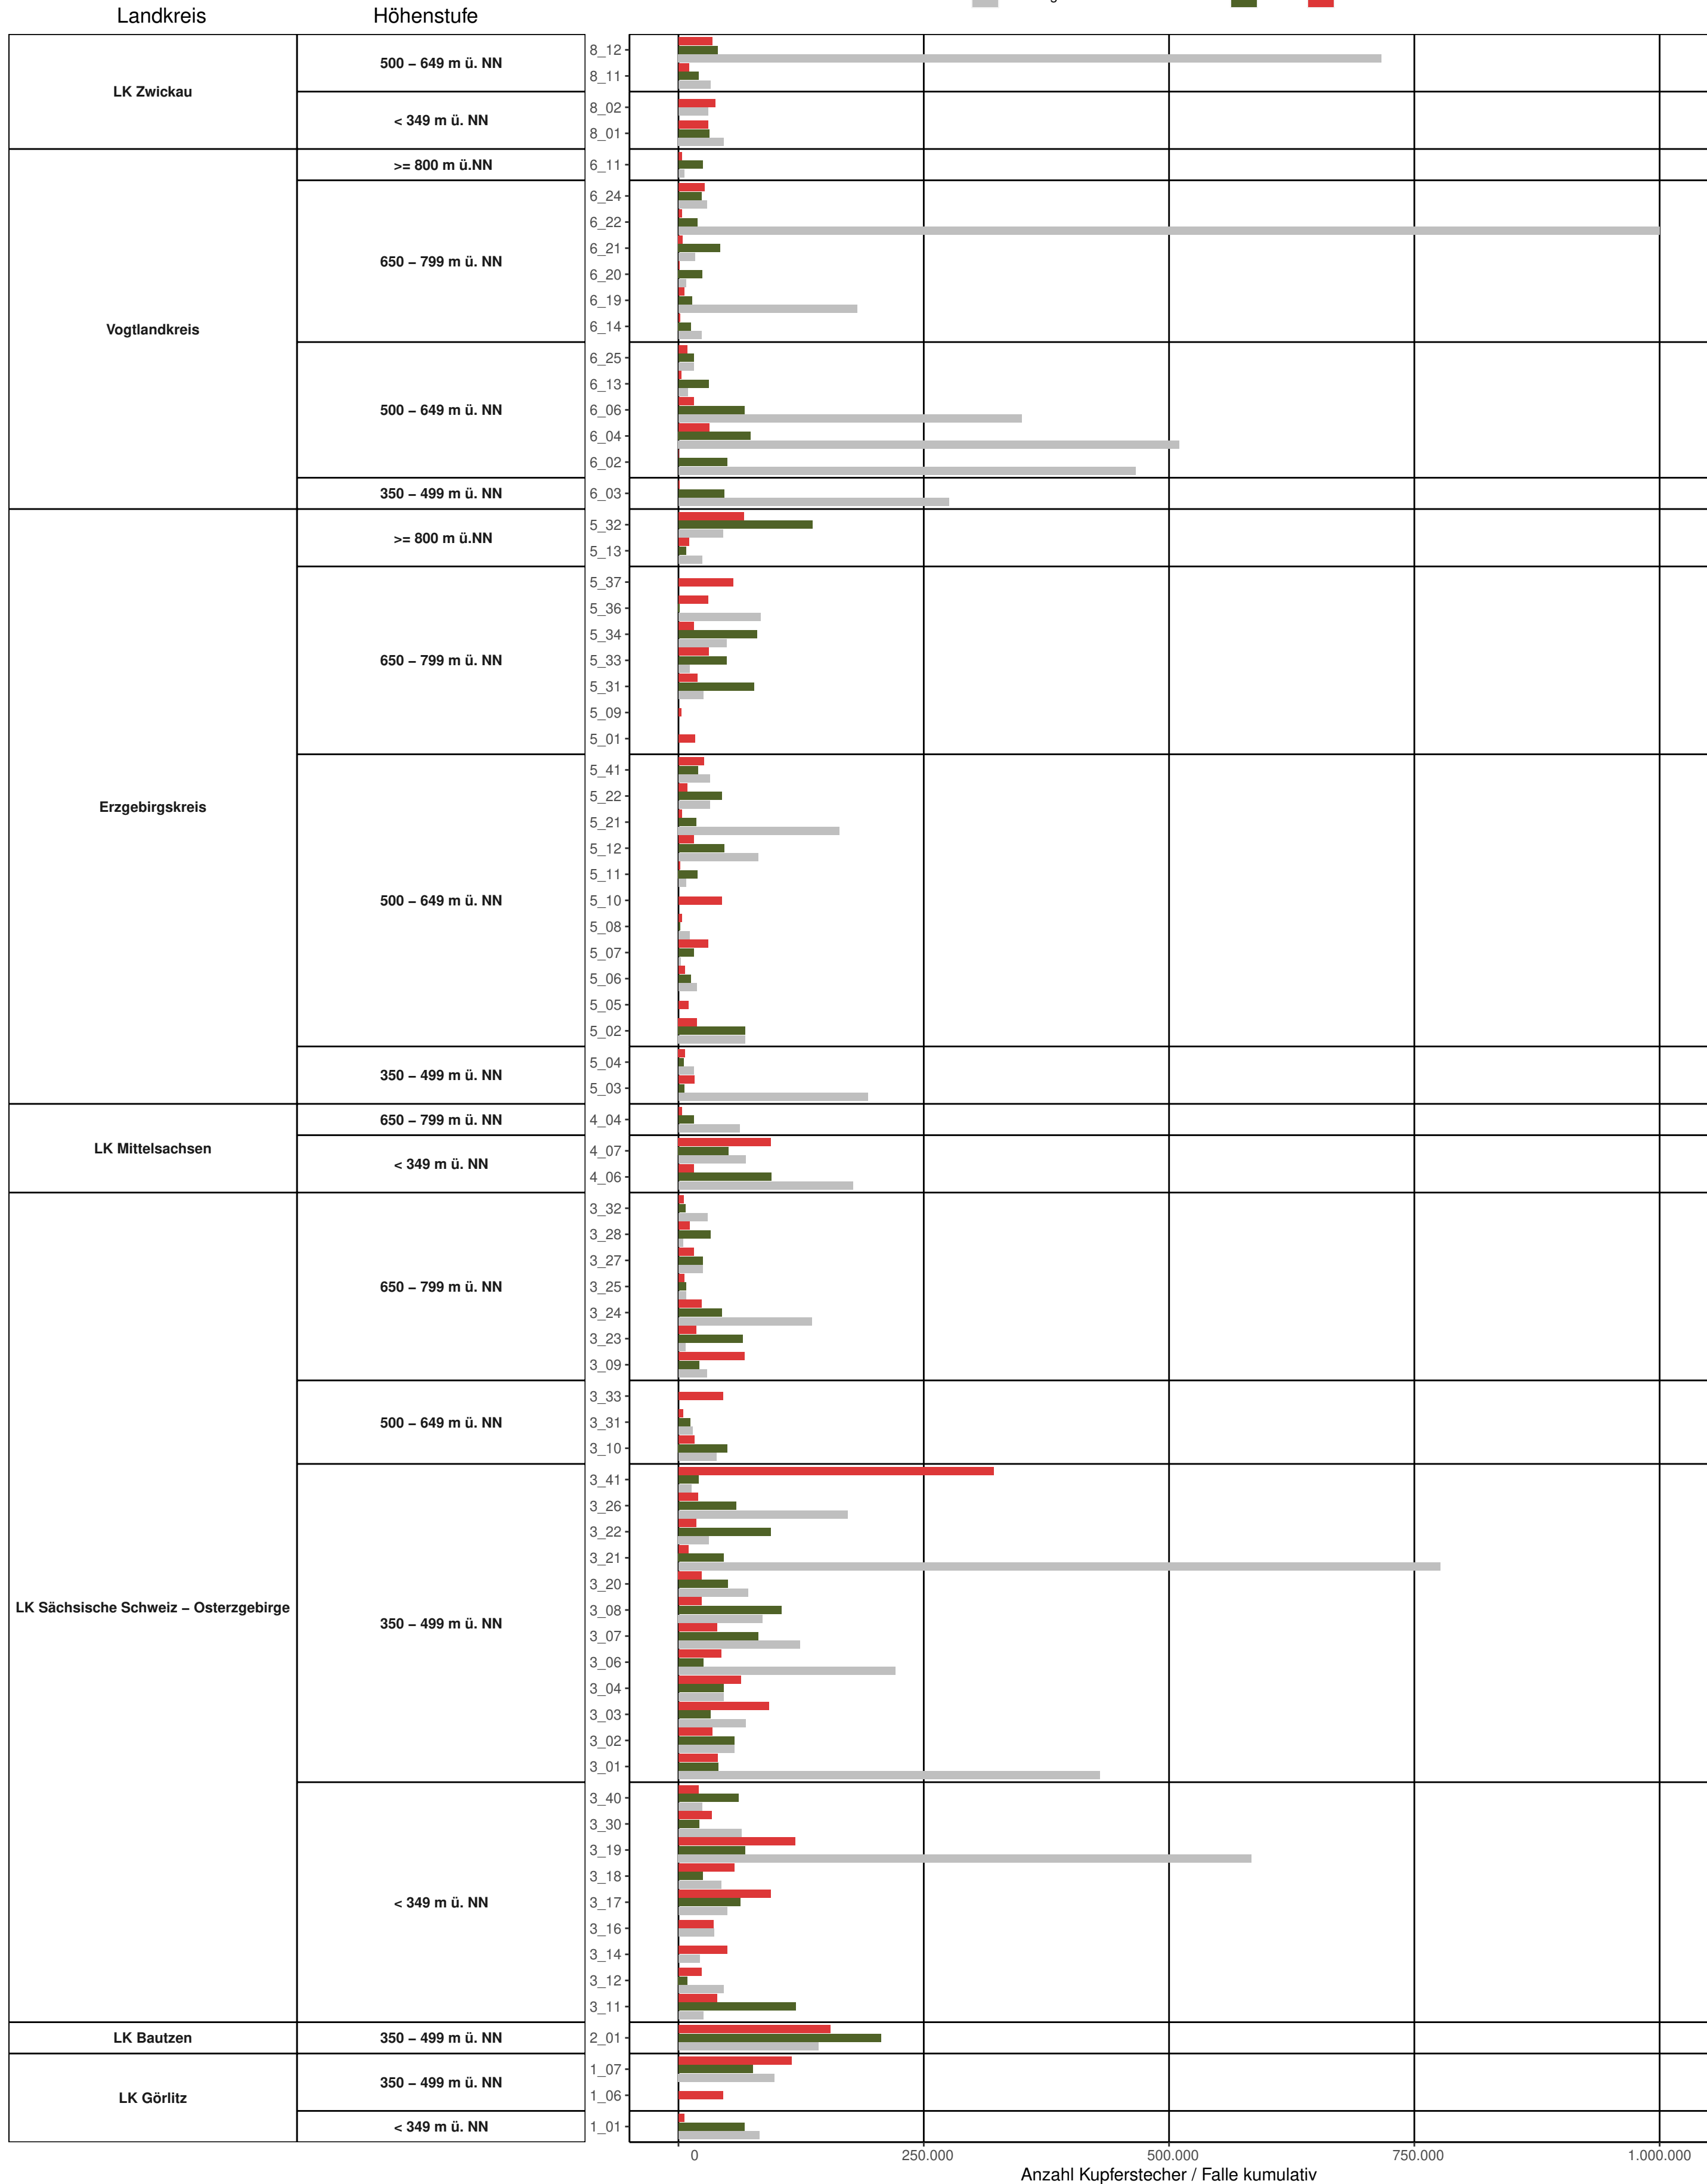

Landesweiter Überblick über die kumulativen Borkenkäferfänge auf den Monitoringstandorten (Meldestand 24.KW | Leerung bis einschließlich NA)

bisheriges Maximum am Standort
 2021
 2022

Anzahl Buchdrucker / Falle kumulativ

Landesweiter Überblick über die kumulativen Borkenkäferfänge auf den Monitoringstandorten (Meldestand 24.KW | Leerung bis einschließlich NA)

bisheriges Maximum am Standort
 2021
 2022

Anzahl Kupferstecher / Falle kumulativ