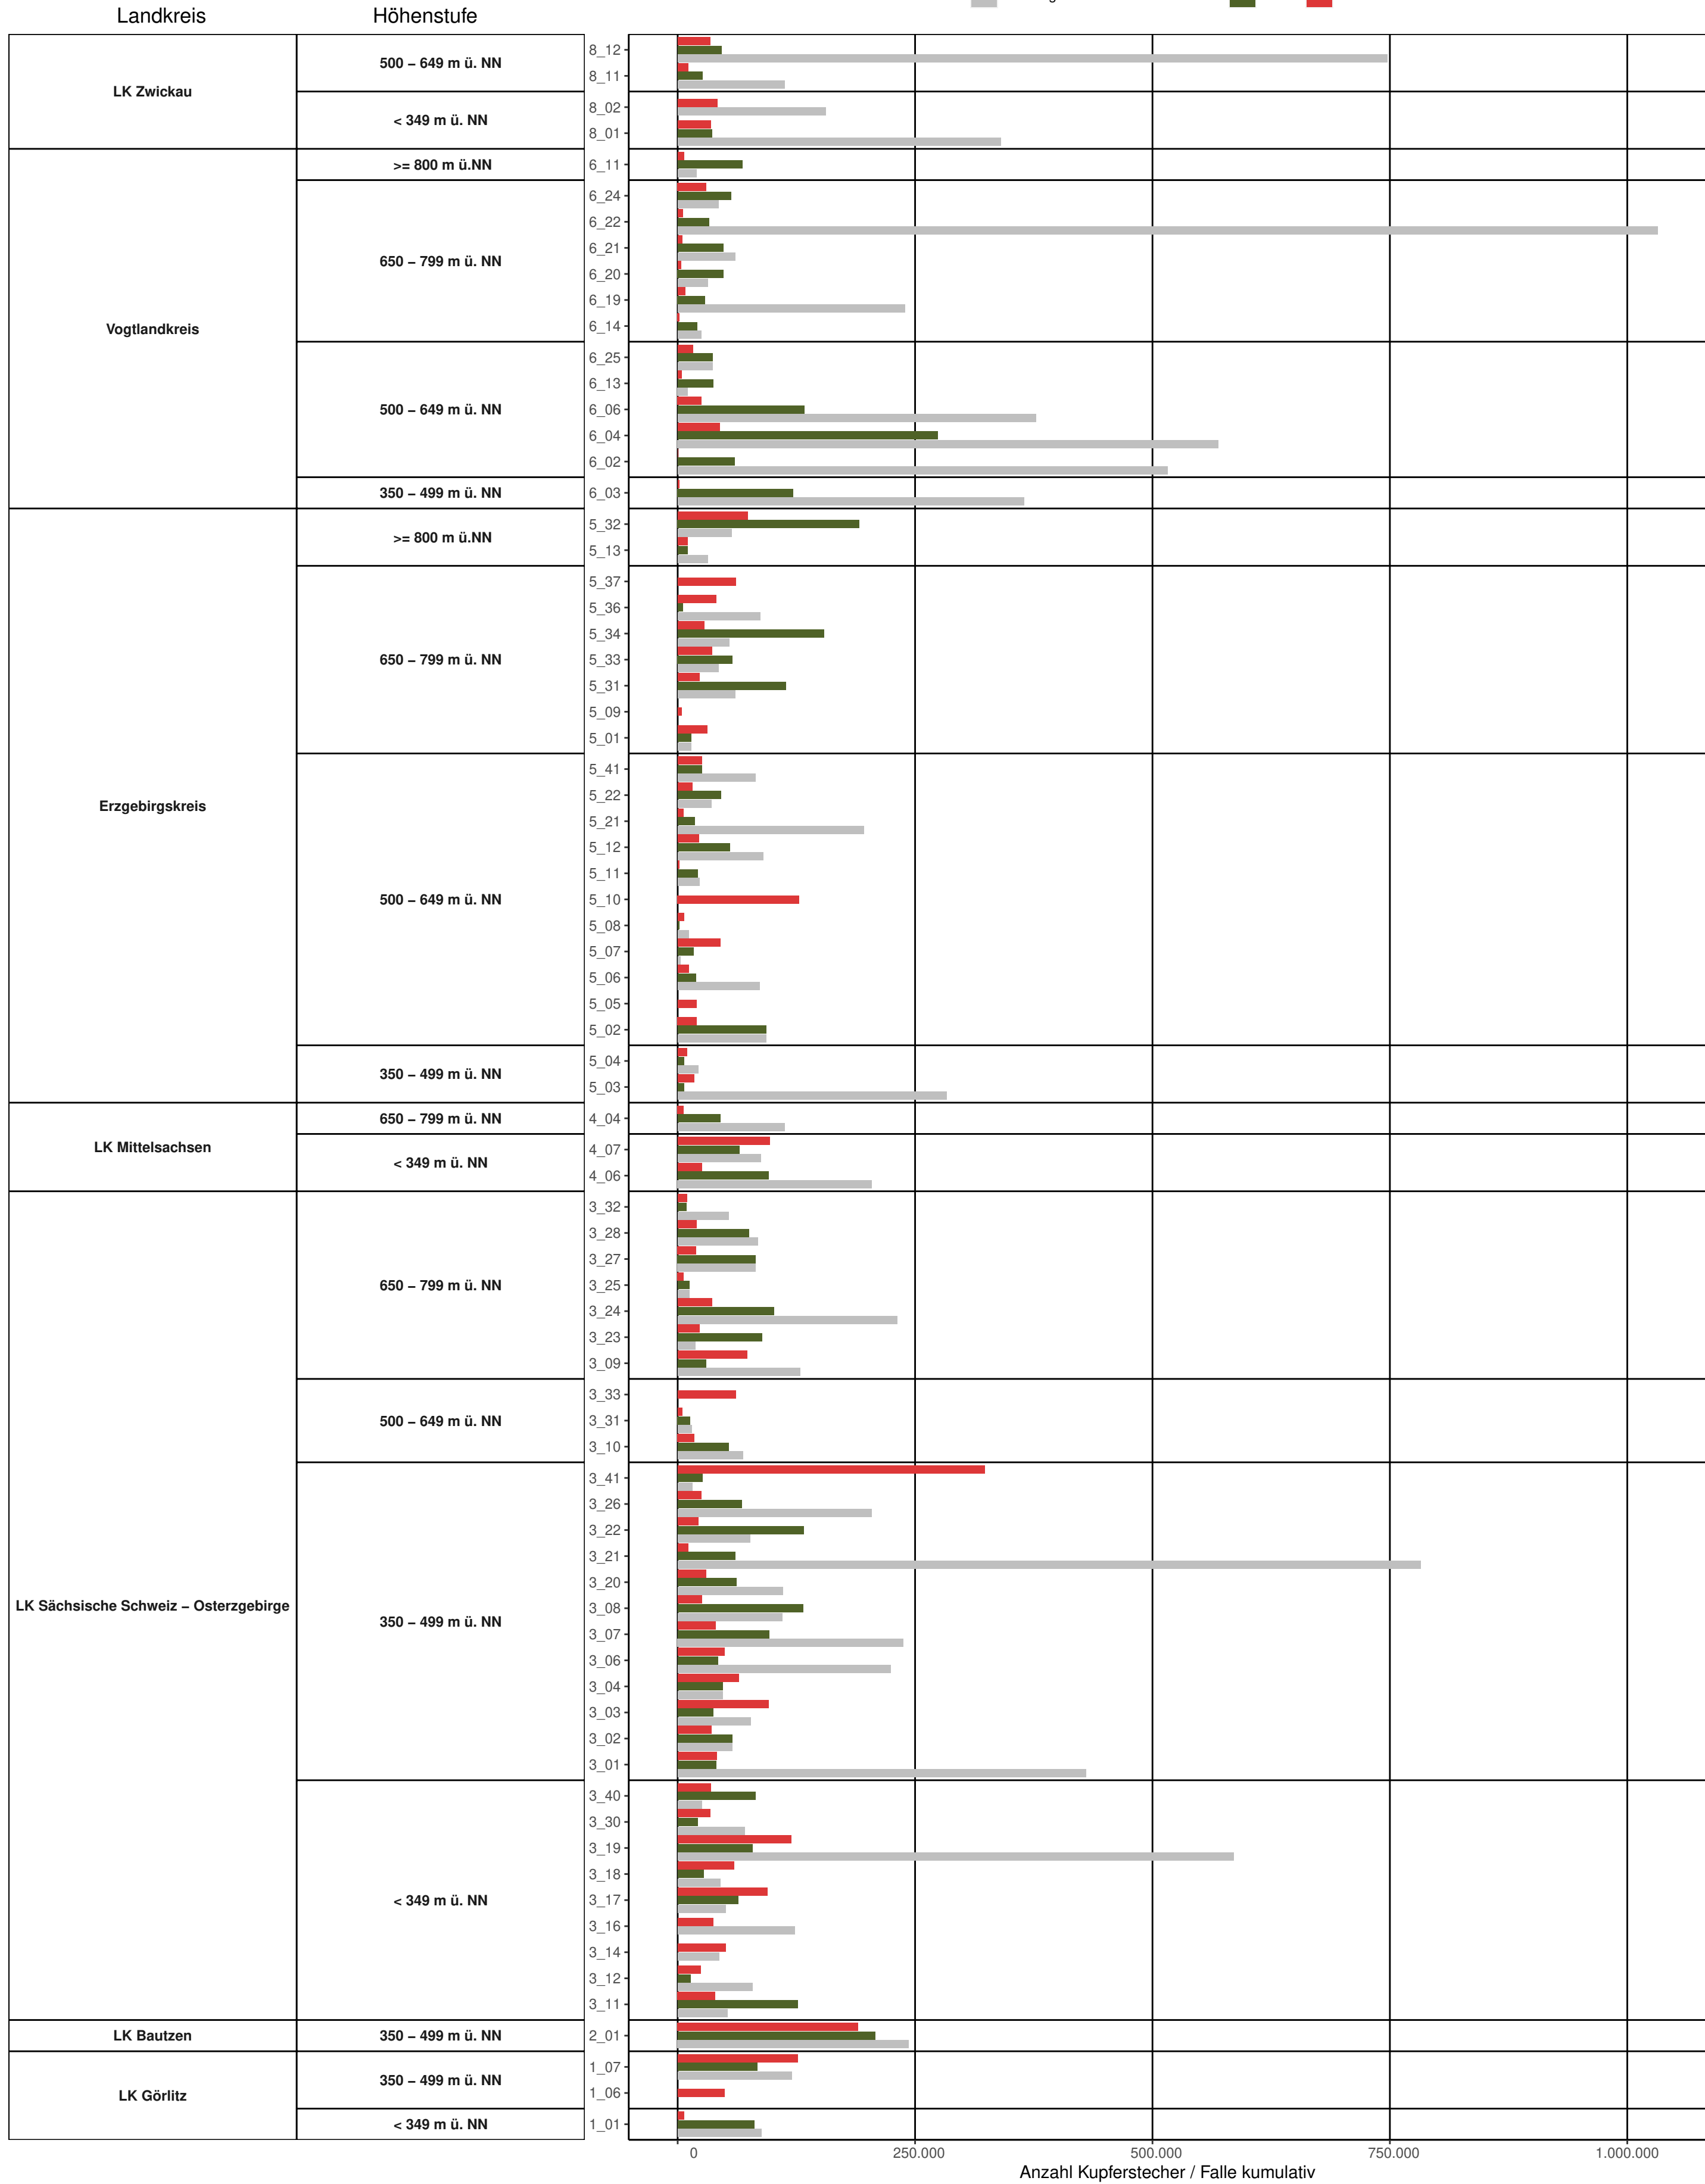

Landesweiter Überblick über die kumulativen Borkenkäferfänge auf den Monitoringstandorten (Meldestand 25.KW | Leerung bis einschließlich 23.06.2022)

bisheriges Maximum am Standort
 2021
 2022

Anzahl Buchdrucker / Falle kumulativ

Landesweiter Überblick über die kumulativen Borkenkäferfänge auf den Monitoringstandorten (Meldestand 25.KW | Leerung bis einschließlich 23.06.2022)

bisheriges Maximum am Standort
 2021
 2022

Anzahl Kupferstecher / Falle kumulativ