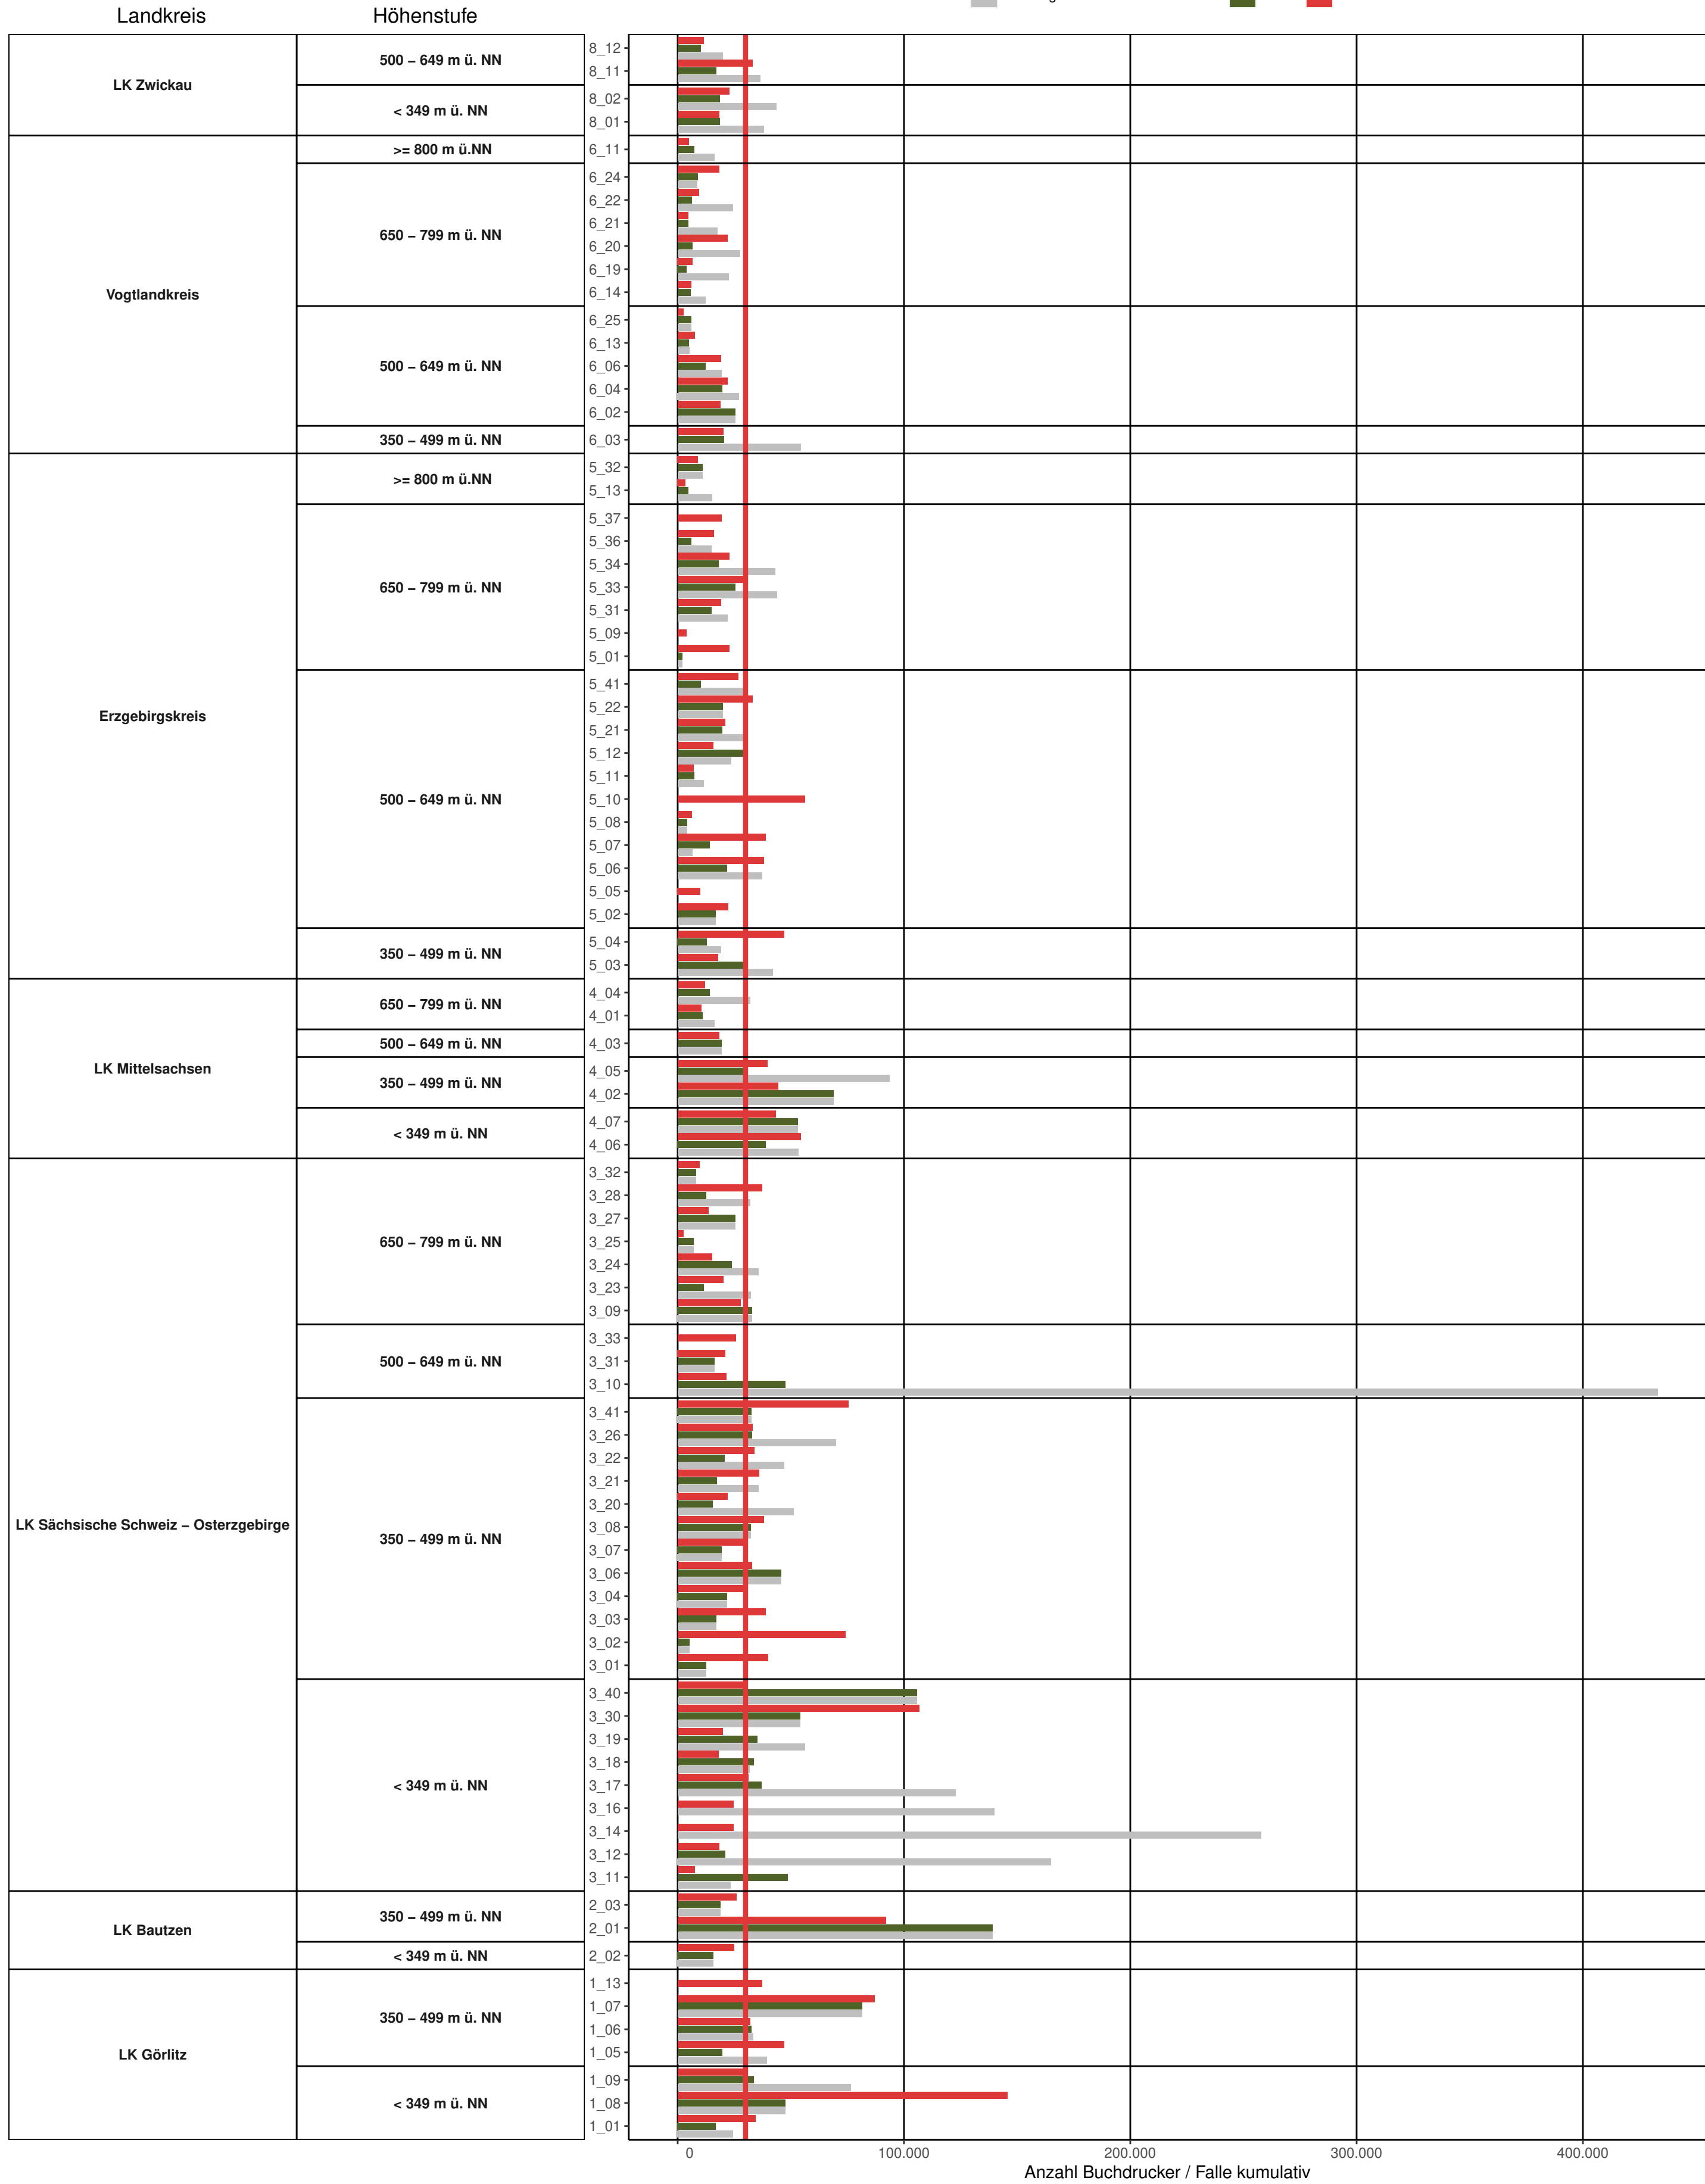

Landesweiter Überblick über die kumulativen Borkenkäferfänge auf den Monitoringstandorten (Meldestand 25.KW | Leerung bis einschließlich 23.06.2022)

bisheriges Maximum am Standort
 2021
 2022

Anzahl Buchdrucker / Falle kumulativ

Landesweiter Überblick über die kumulativen Borkenkäferfänge auf den Monitoringstandorten (Meldestand 25.KW | Leerung bis einschließlich 23.06.2022)

bisheriges Maximum am Standort
 2021
 2022

Anzahl Kupferstecher / Falle kumulativ