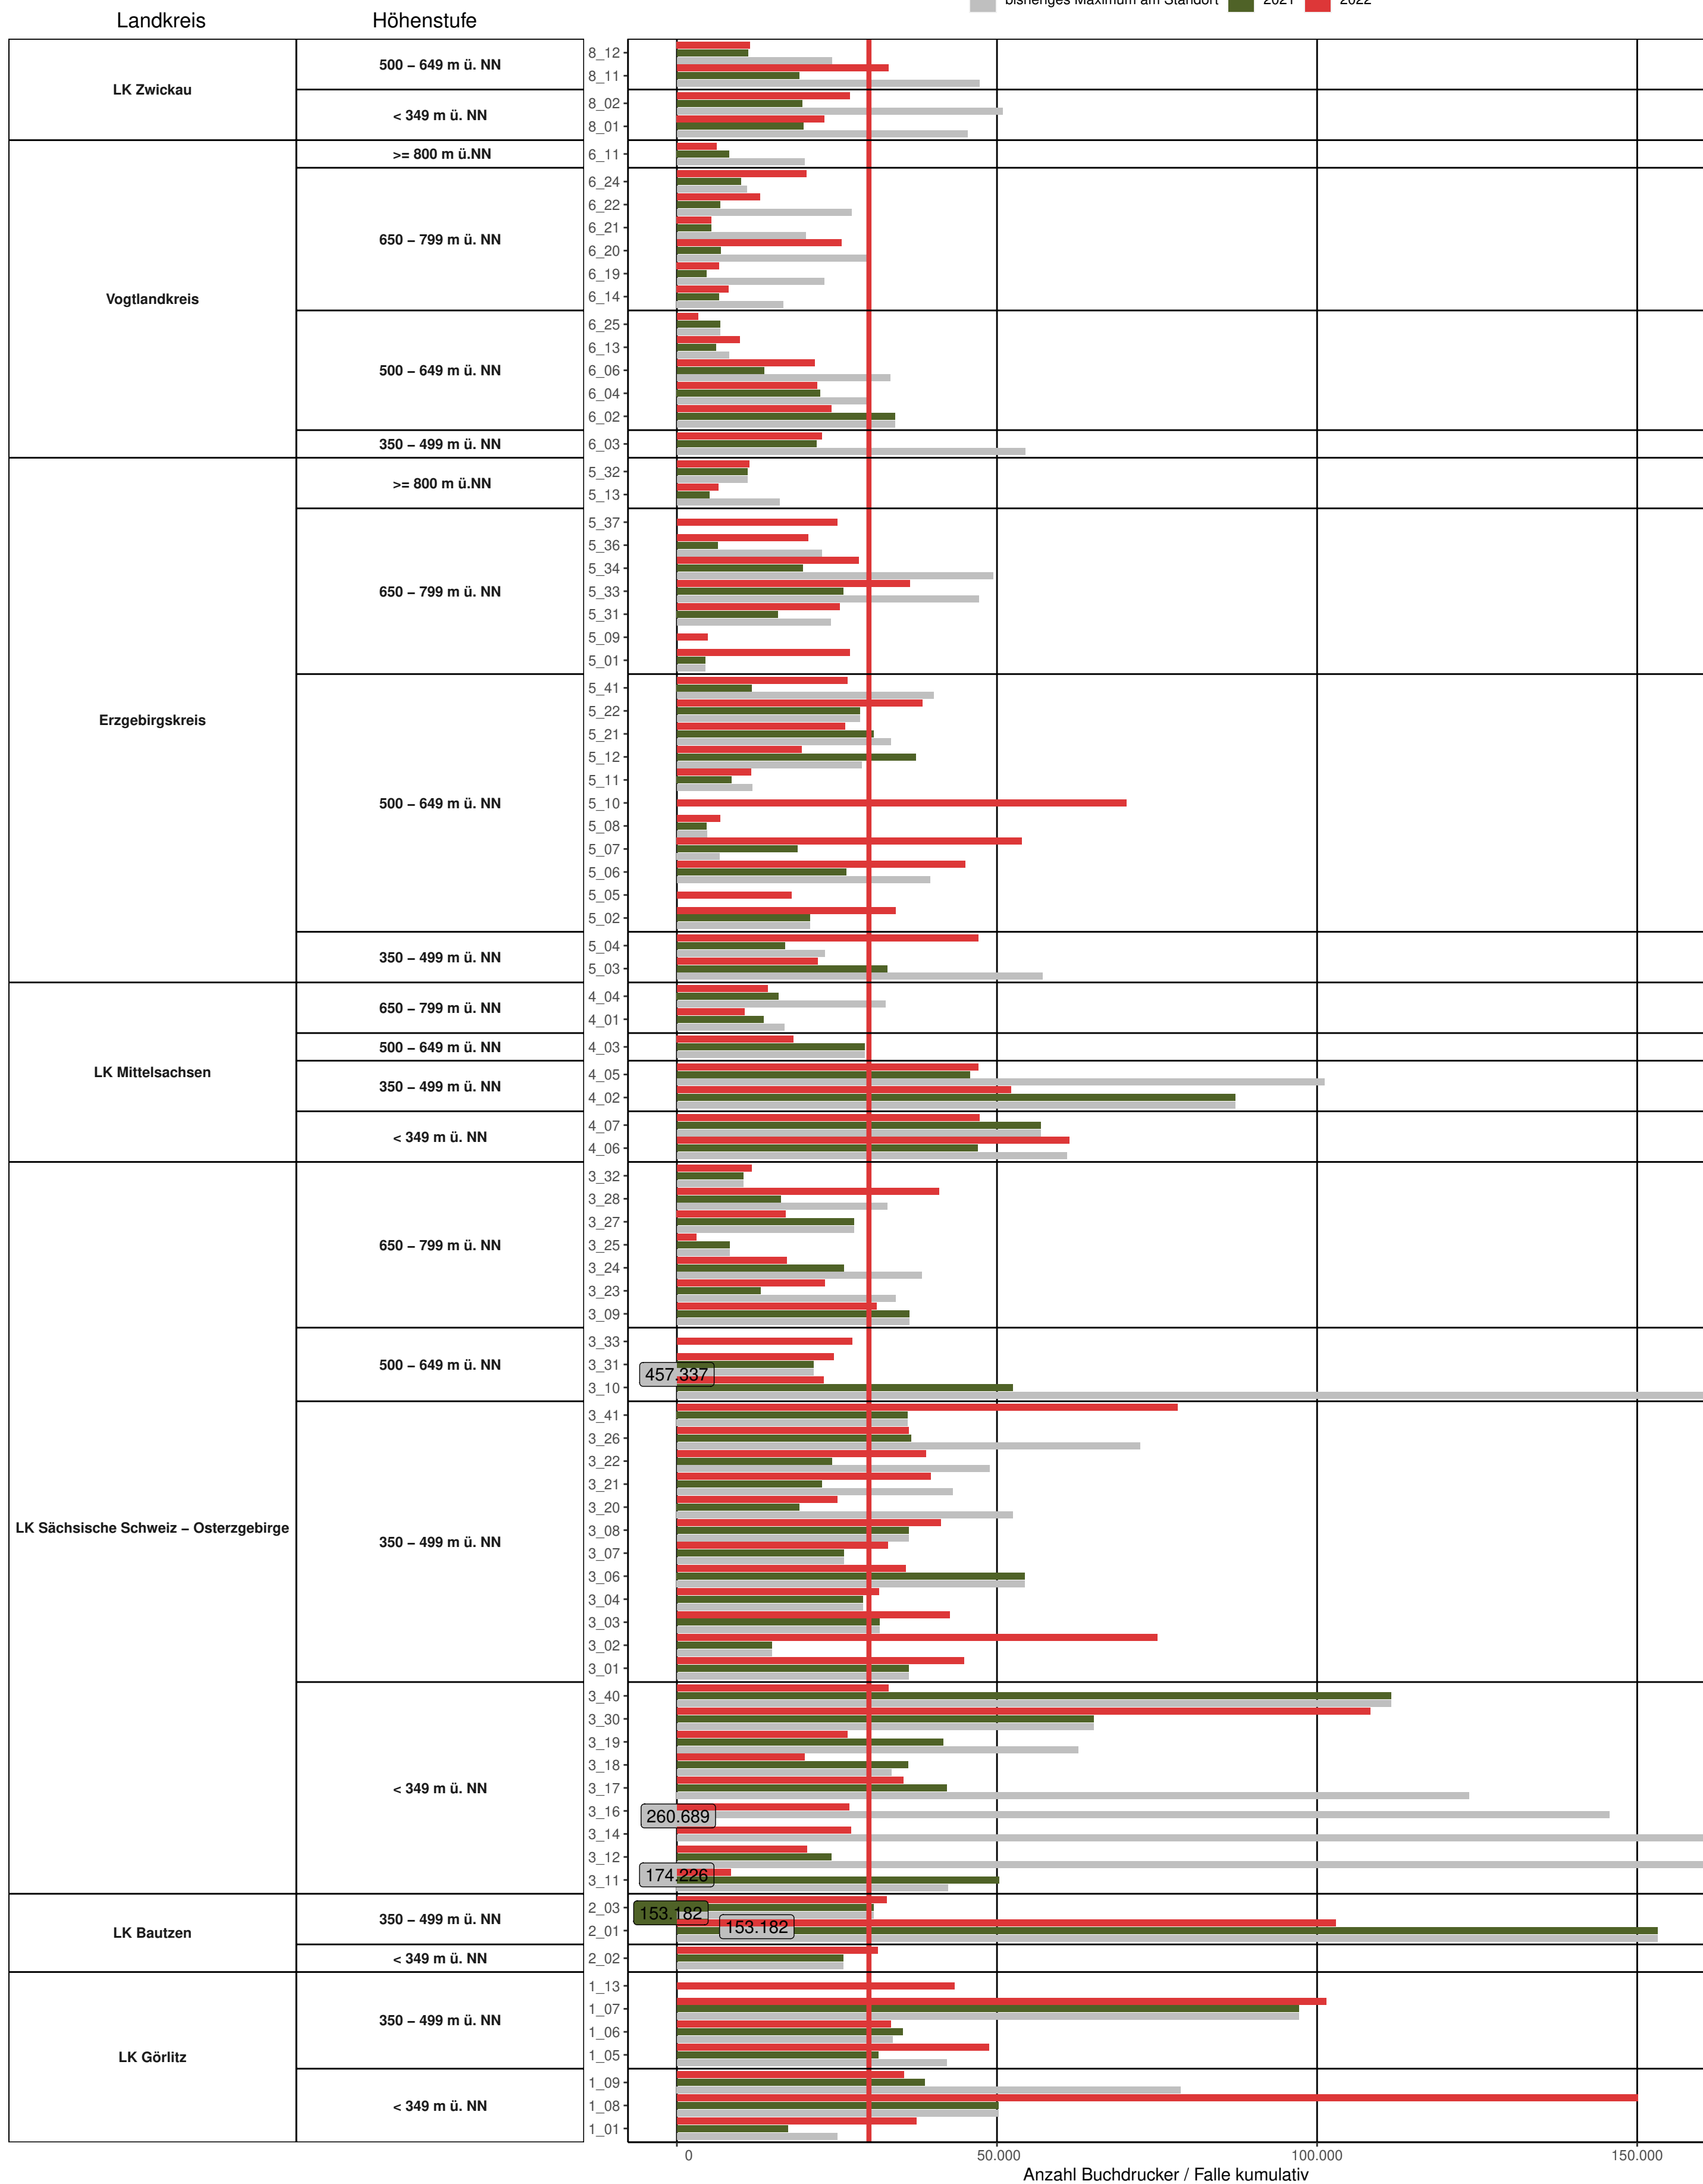

Landesweiter Überblick über die kumulativen Borkenkäferfänge auf den Monitoringstandorten (Meldestand 26.KW | Leerung bis einschließlich 01.07.2022)

bisheriges Maximum am Standort
 2021
 2022

Anzahl Buchdrucker / Falle kumulativ

Landesweiter Überblick über die kumulativen Borkenkäferfänge auf den Monitoringstandorten (Meldestand 26.KW | Leerung bis einschließlich 01.07.2022)

bisheriges Maximum am Standort
 2021
 2022

Anzahl Kupferstecher / Falle kumulativ