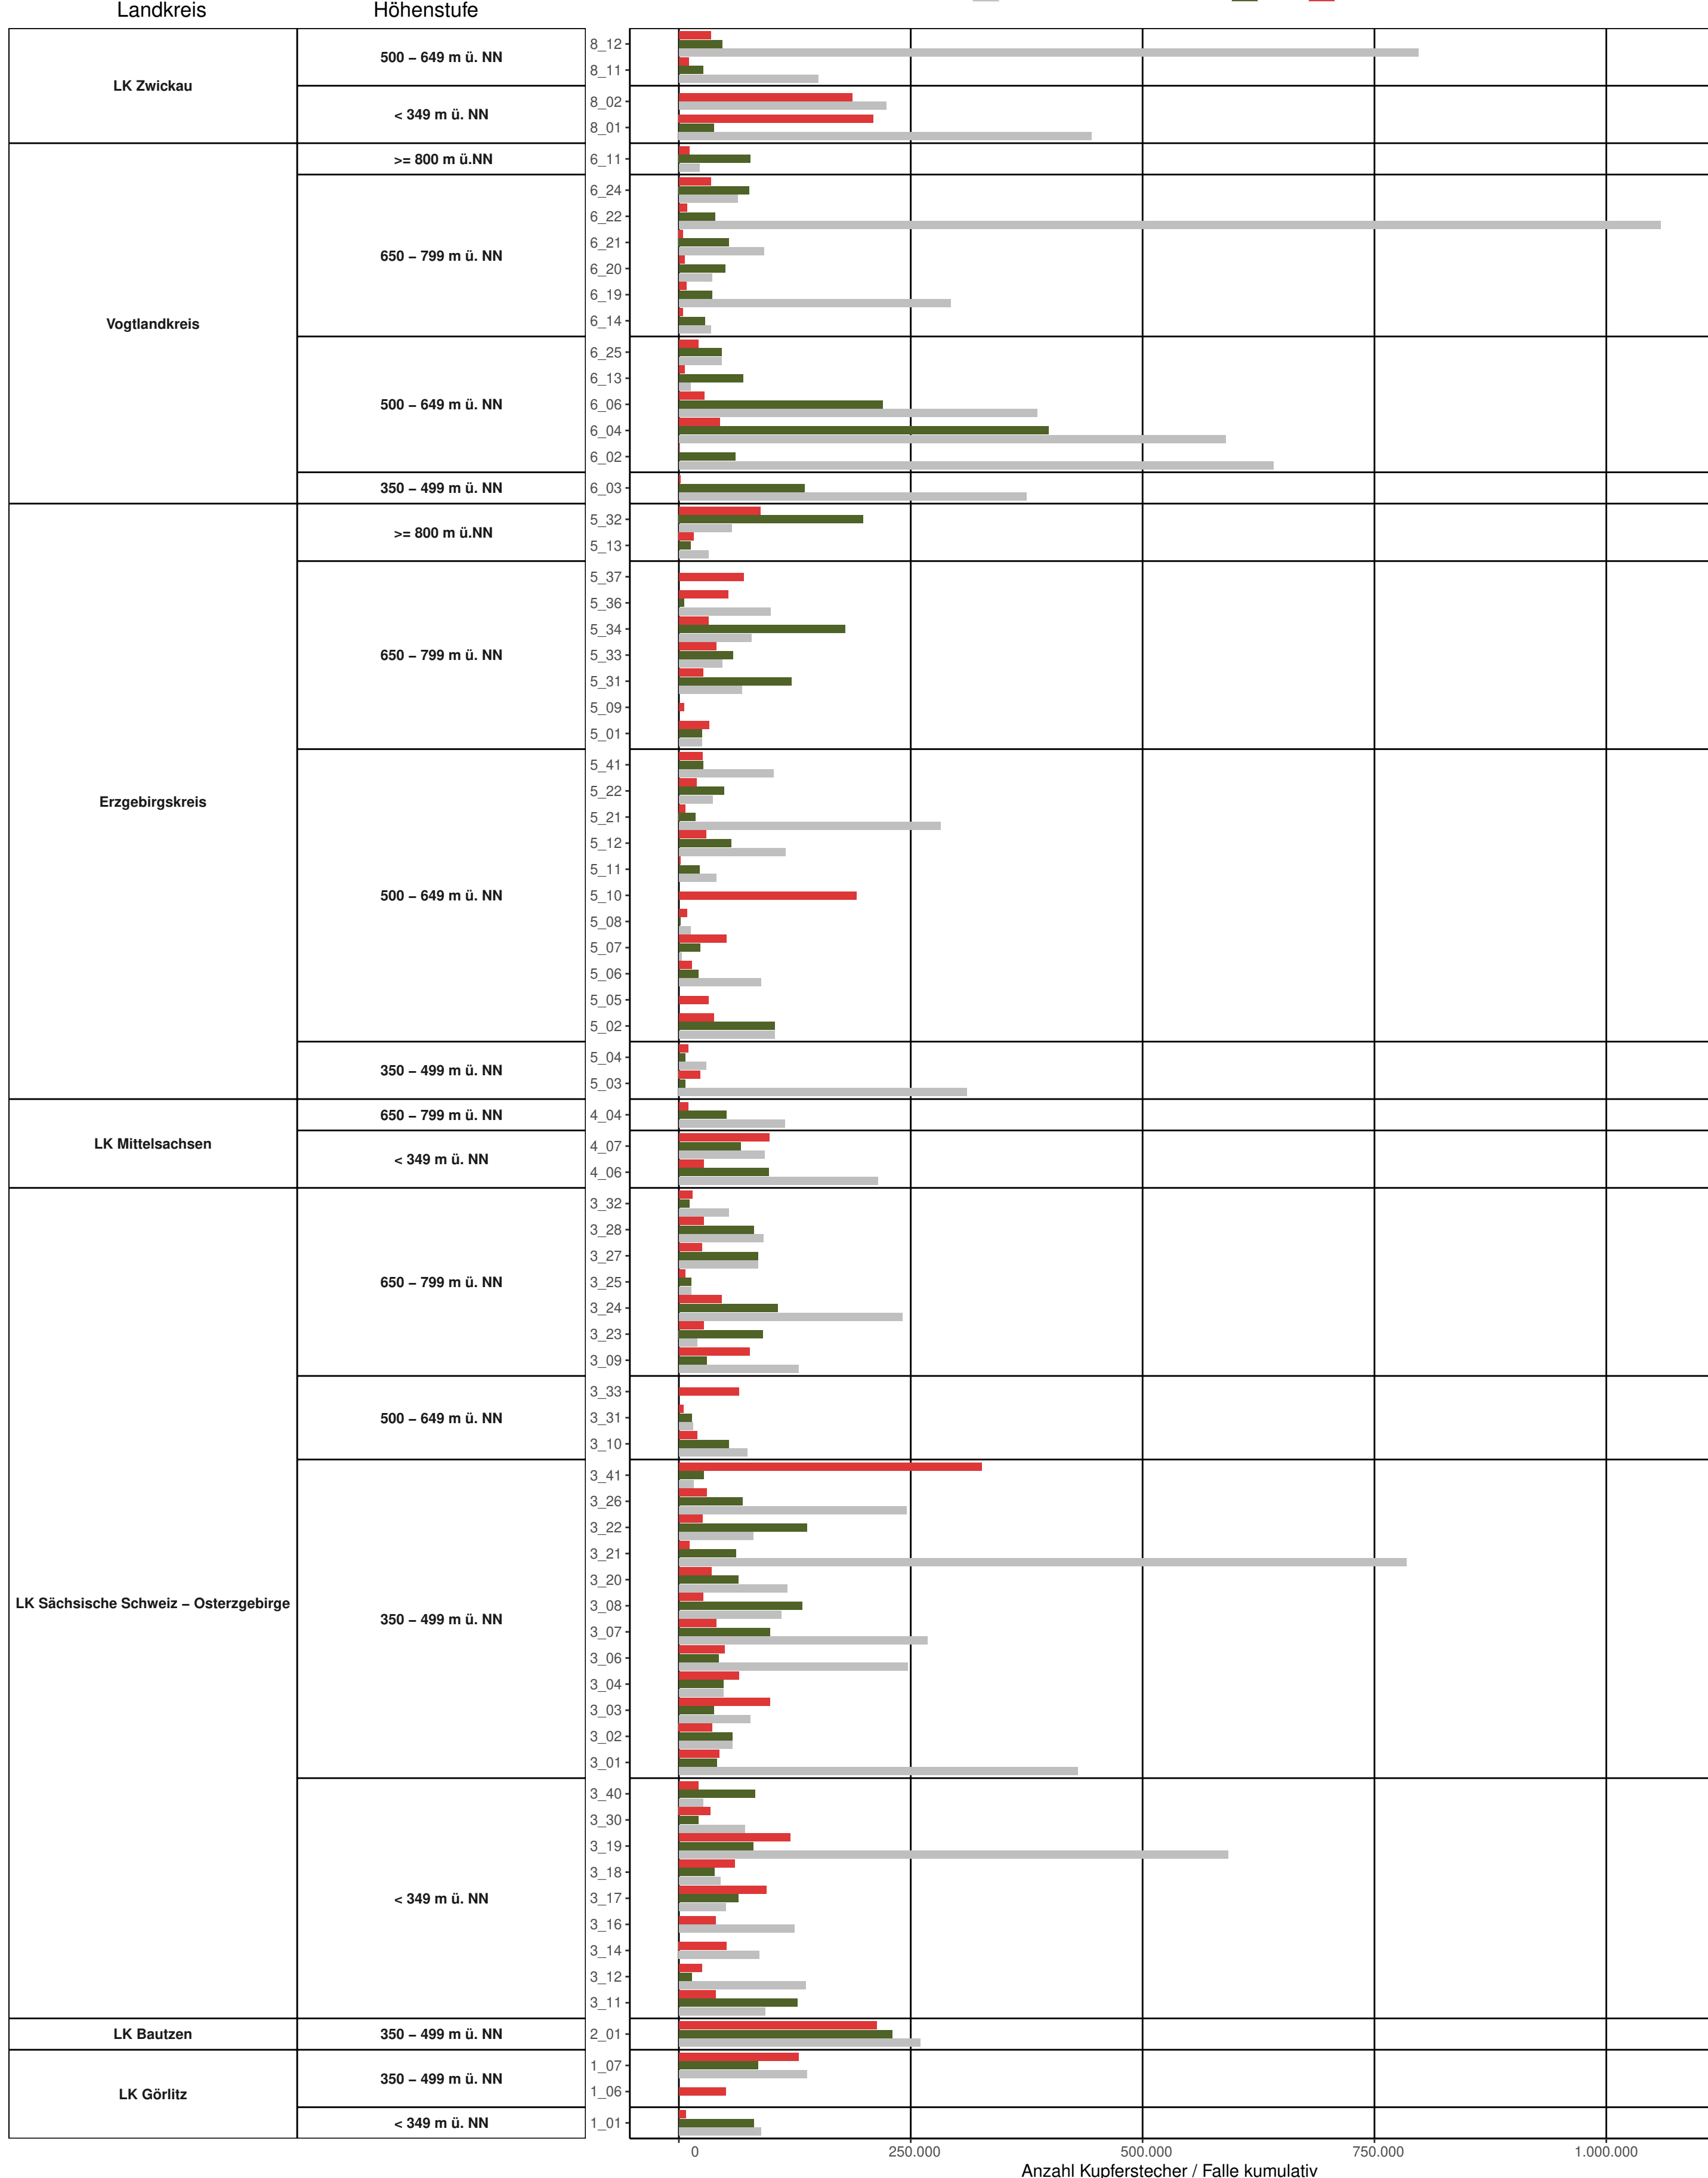

Landesweiter Überblick über die kumulativen Borkenkäferfänge auf den Monitoringstandorten (Meldestand 26.KW | Leerung bis einschließlich 01.07.2022)

bisheriges Maximum am Standort
 2021
 2022

Anzahl Buchdrucker / Falle kumulativ

Landesweiter Überblick über die kumulativen Borkenkäferfänge auf den Monitoringstandorten (Meldestand 26.KW | Leerung bis einschließlich 01.07.2022)

bisheriges Maximum am Standort
 2021
 2022

Anzahl Kupferstecher / Falle kumulativ