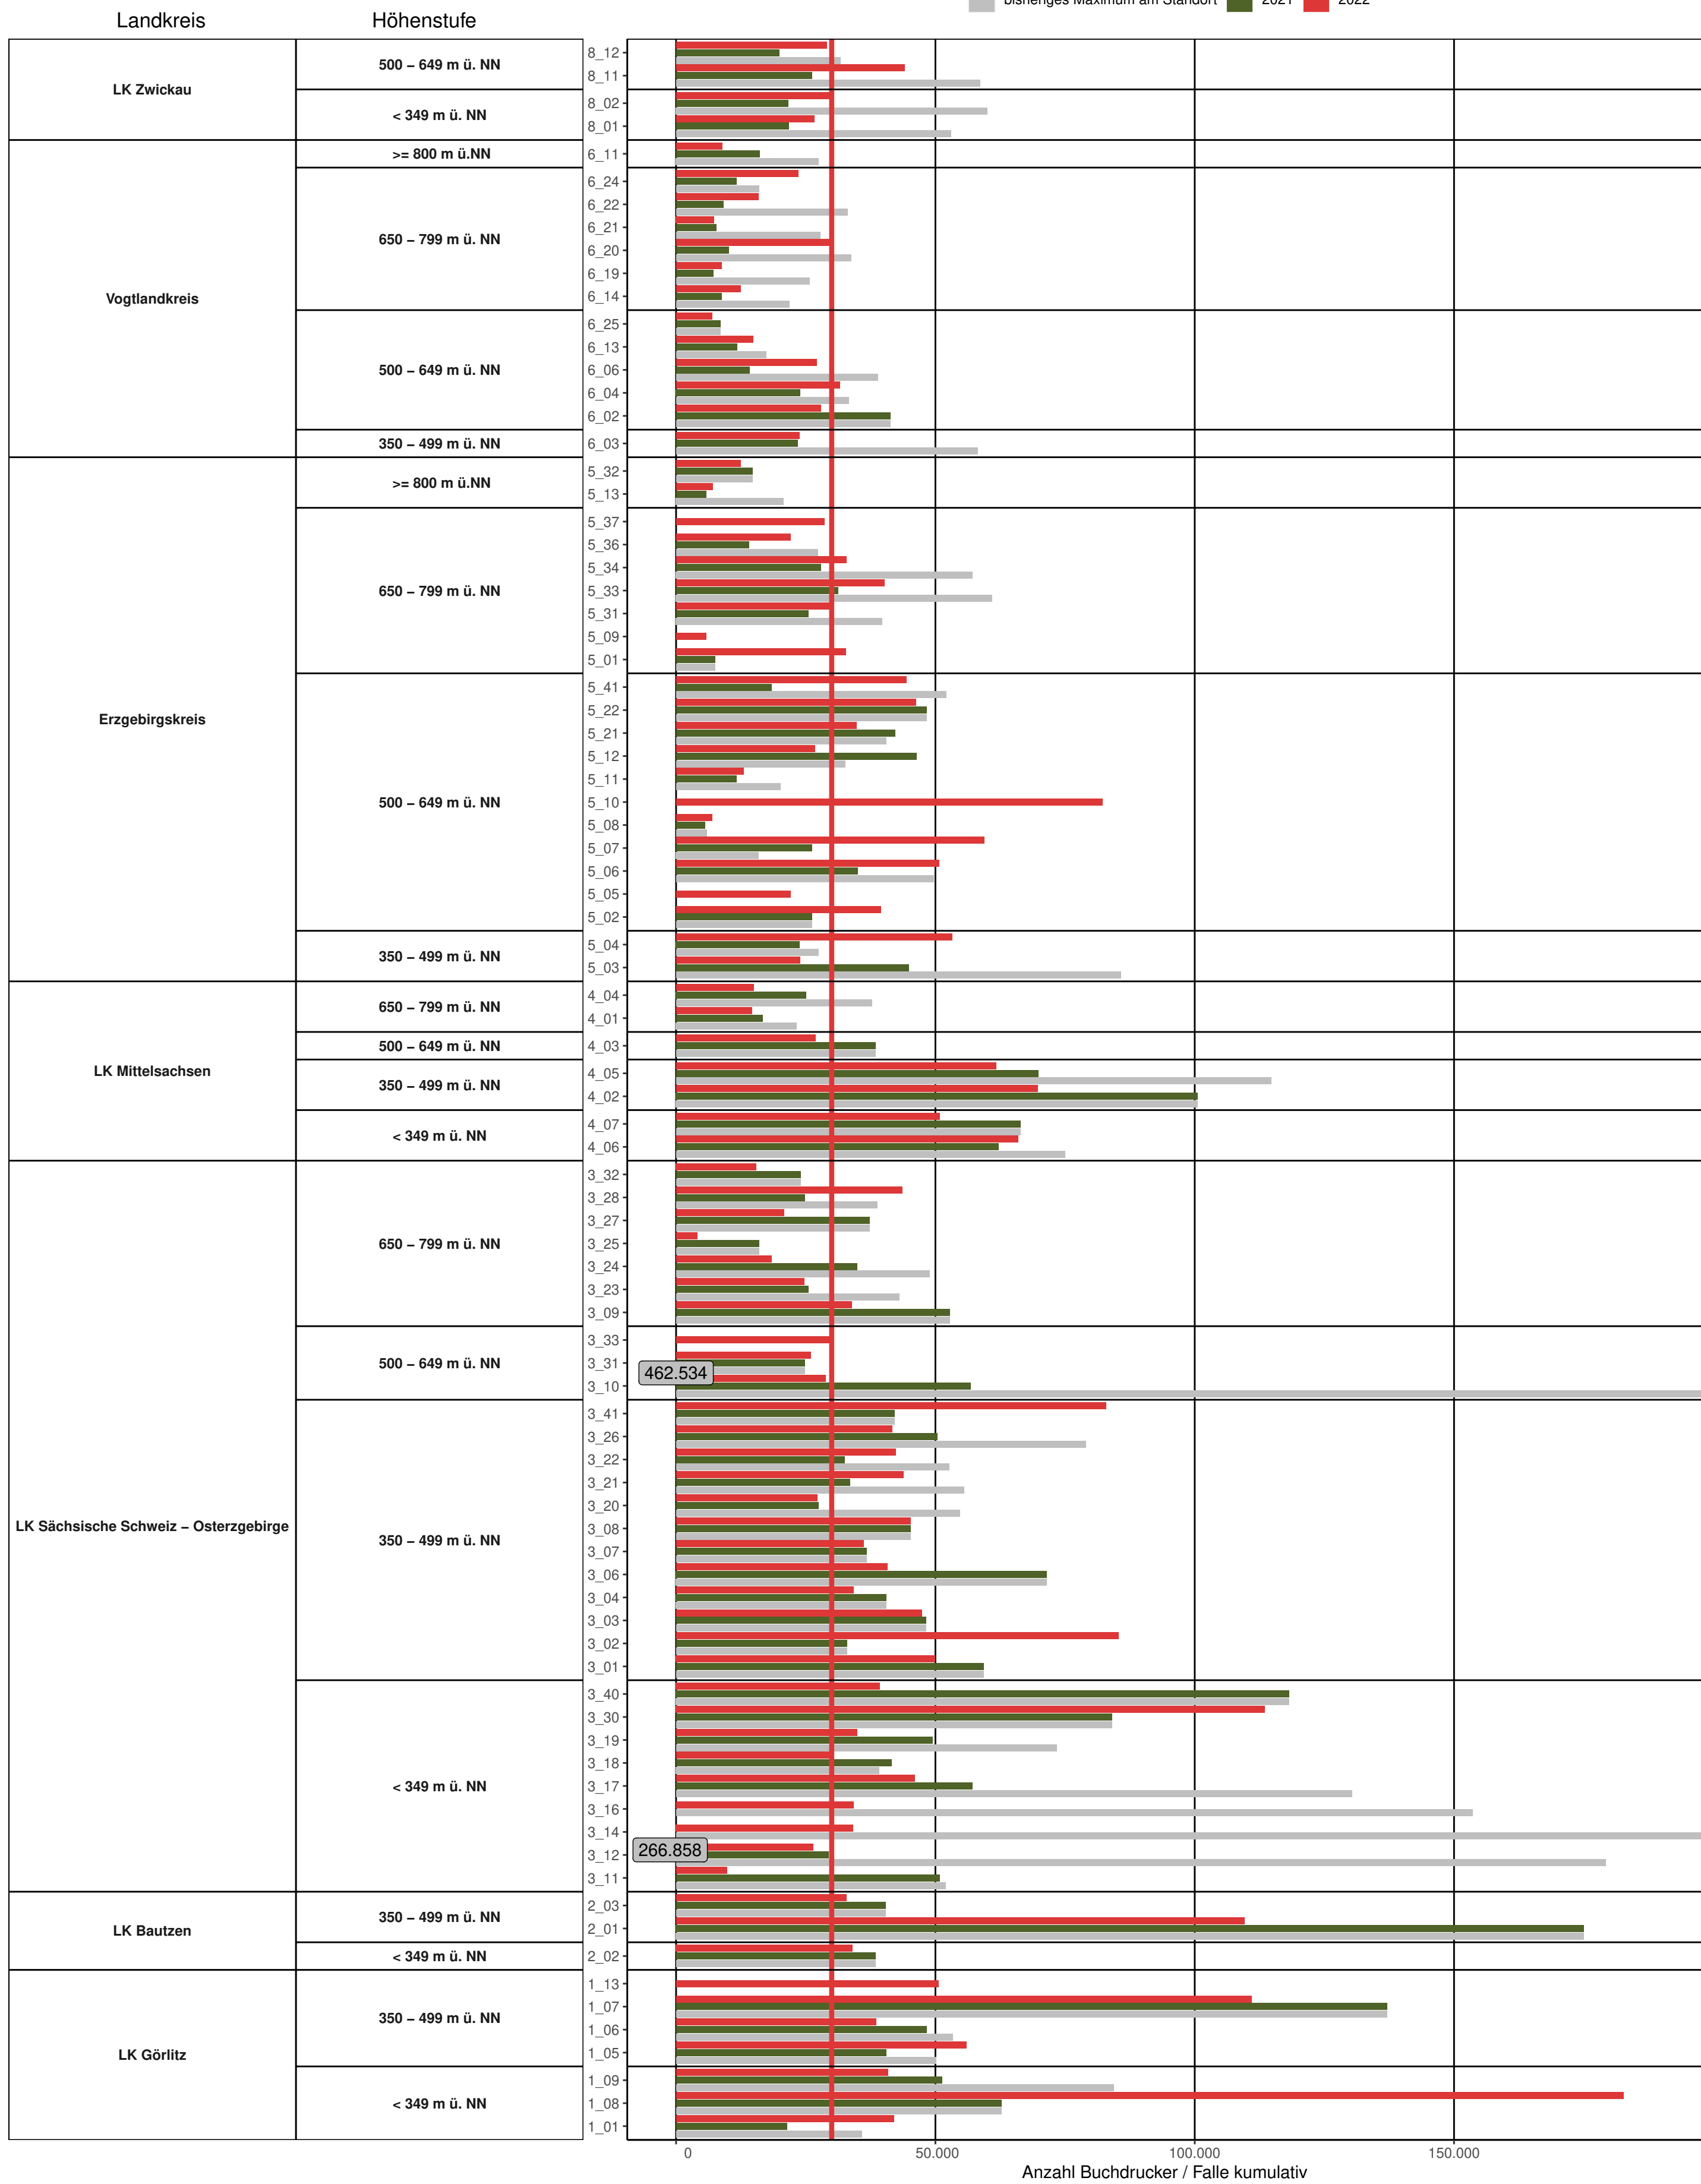

Landesweiter Überblick über die kumulativen Borkenkäferfänge auf den Monitoringstandorten (Meldestand 28.KW | Leerung bis einschließlich 14.07.2022)

bisheriges Maximum am Standort
 2021
 2022

Anzahl Buchdrucker / Falle kumulativ

Landesweiter Überblick über die kumulativen Borkenkäferfänge auf den Monitoringstandorten (Meldestand 28.KW | Leerung bis einschließlich 14.07.2022)

bisheriges Maximum am Standort
 2021
 2022