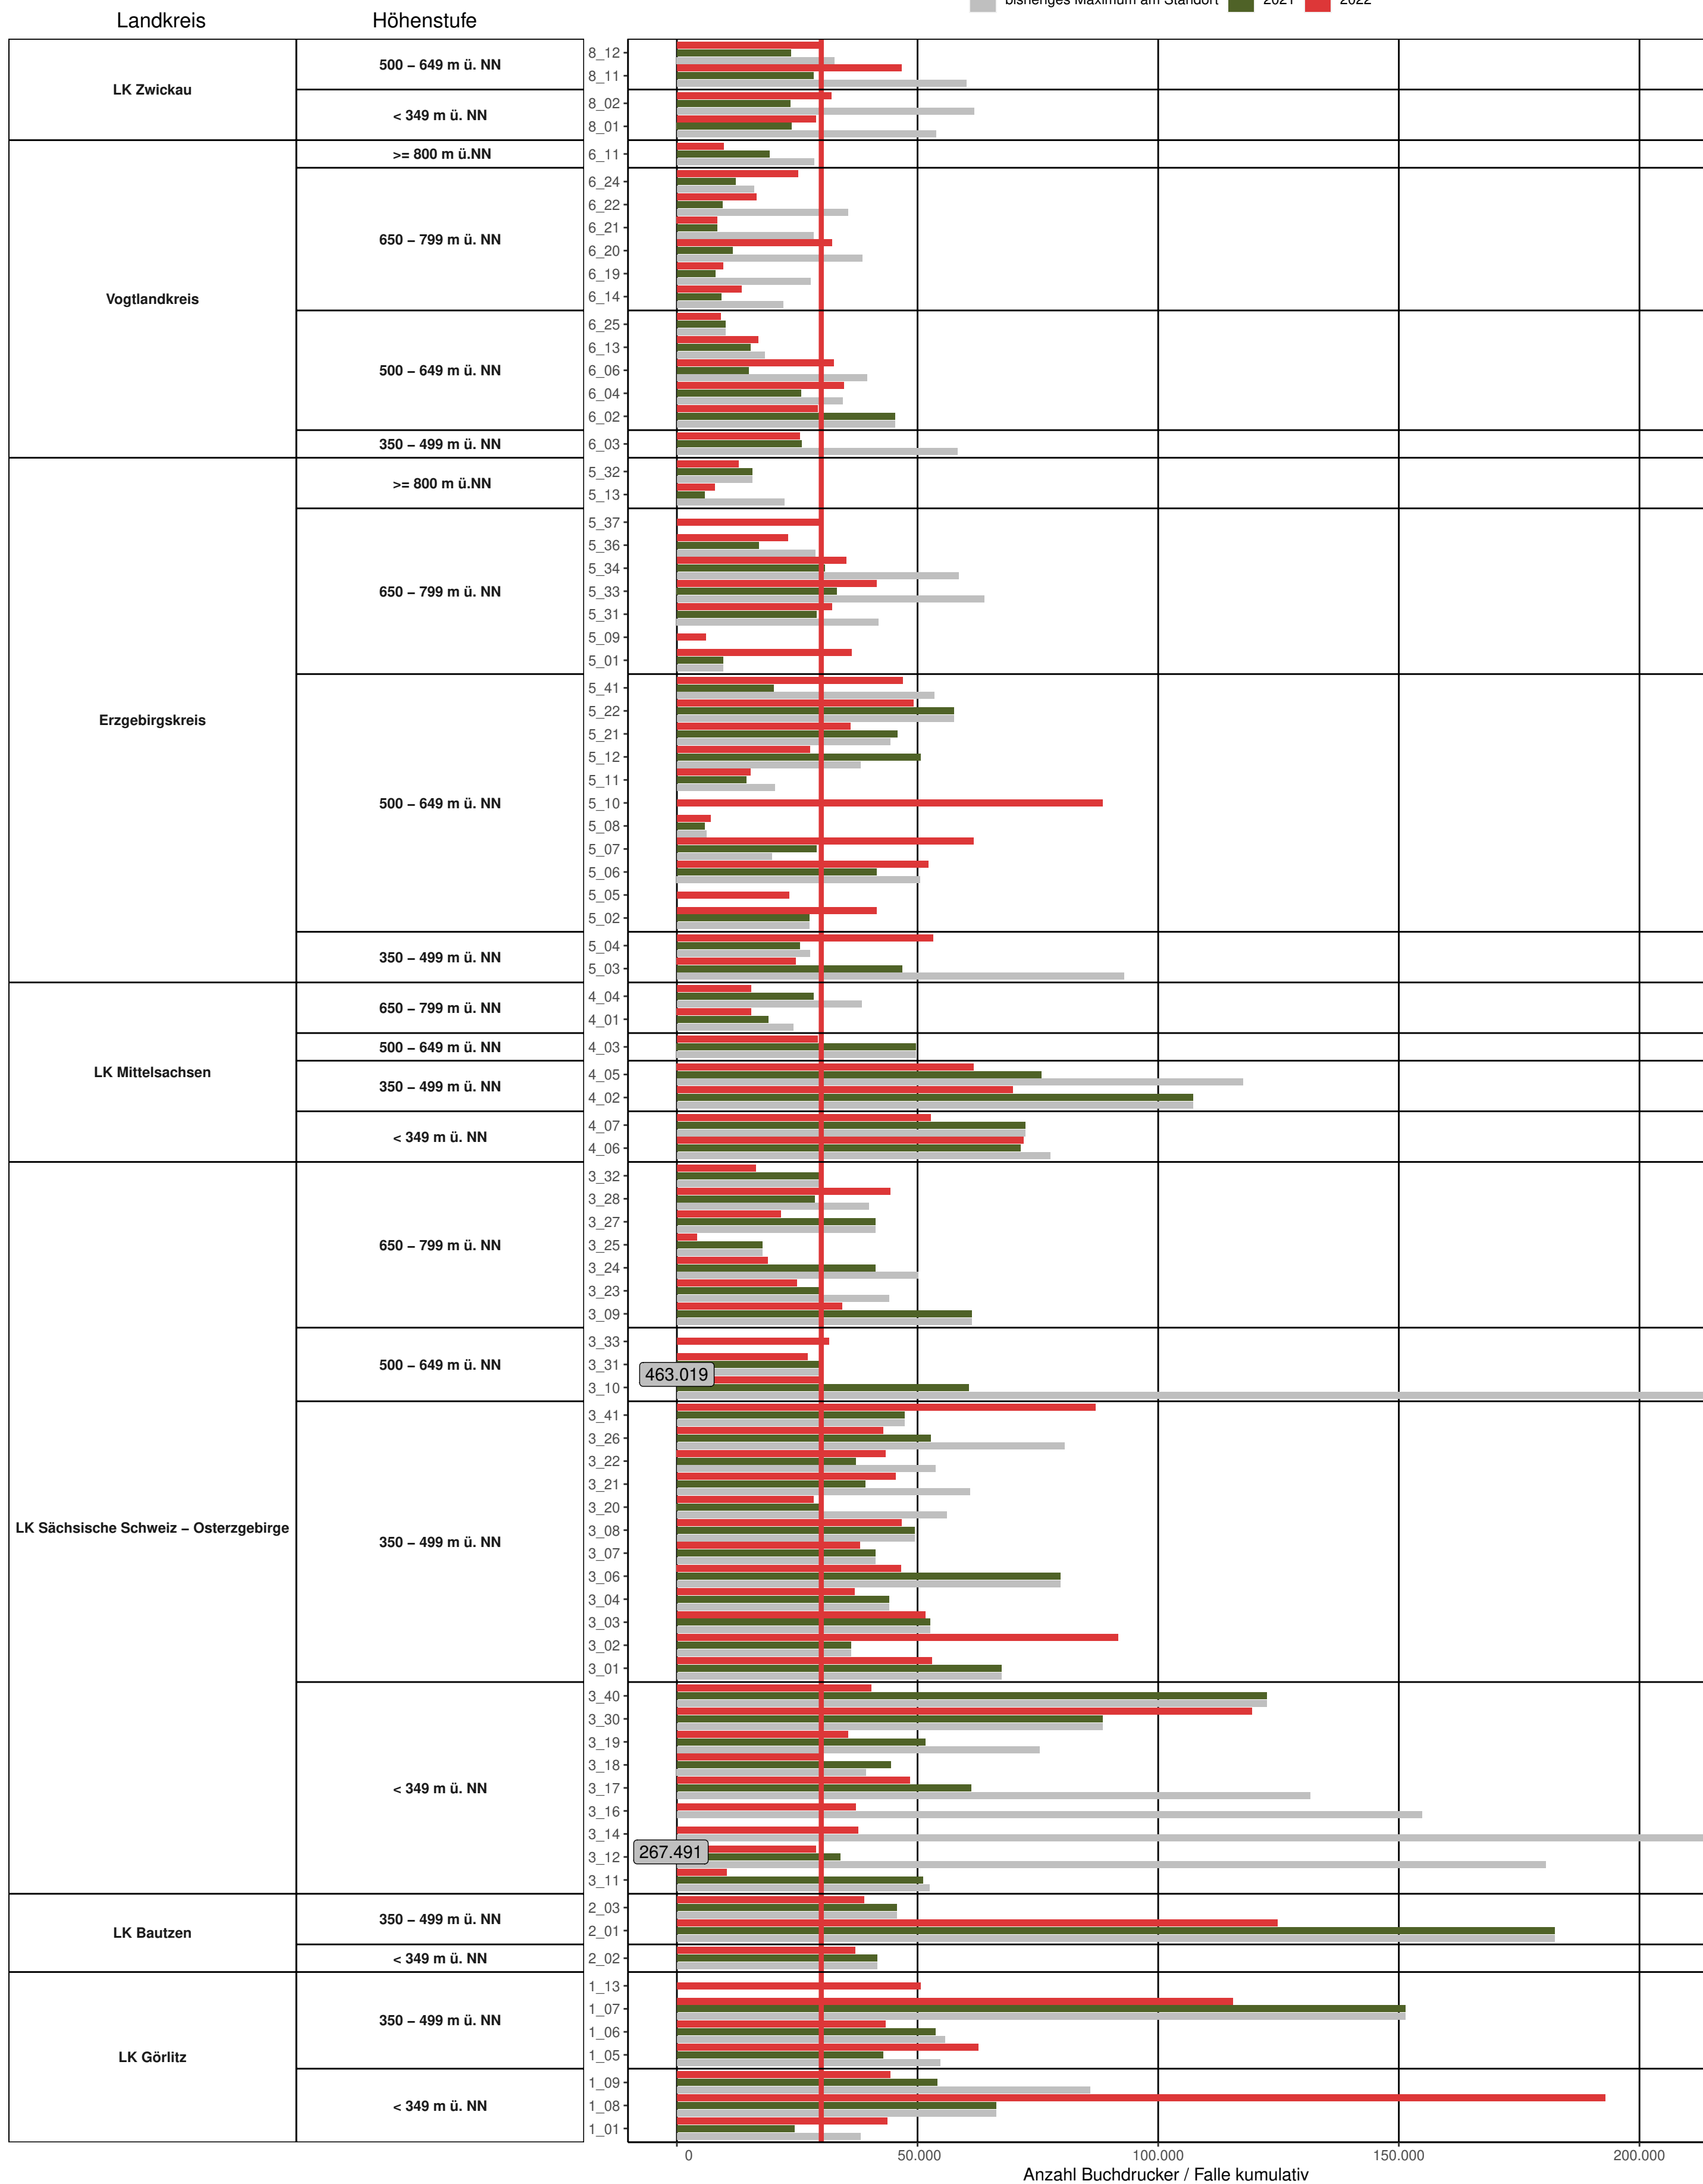

Landesweiter Überblick über die kumulativen Borkenkäferfänge auf den Monitoringstandorten (Meldestand 29.KW | Leerung bis einschließlich 21.07.2022)

bisheriges Maximum am Standort
 2021
 2022

463.019

267.491

Anzahl Buchdrucker / Falle kumulativ

Landesweiter Überblick über die kumulativen Borkenkäferfänge auf den Monitoringstandorten (Meldestand 29.KW | Leerung bis einschließlich 21.07.2022)

bisheriges Maximum am Standort
 2021
 2022

Anzahl Kupferstecher / Falle cumulativ