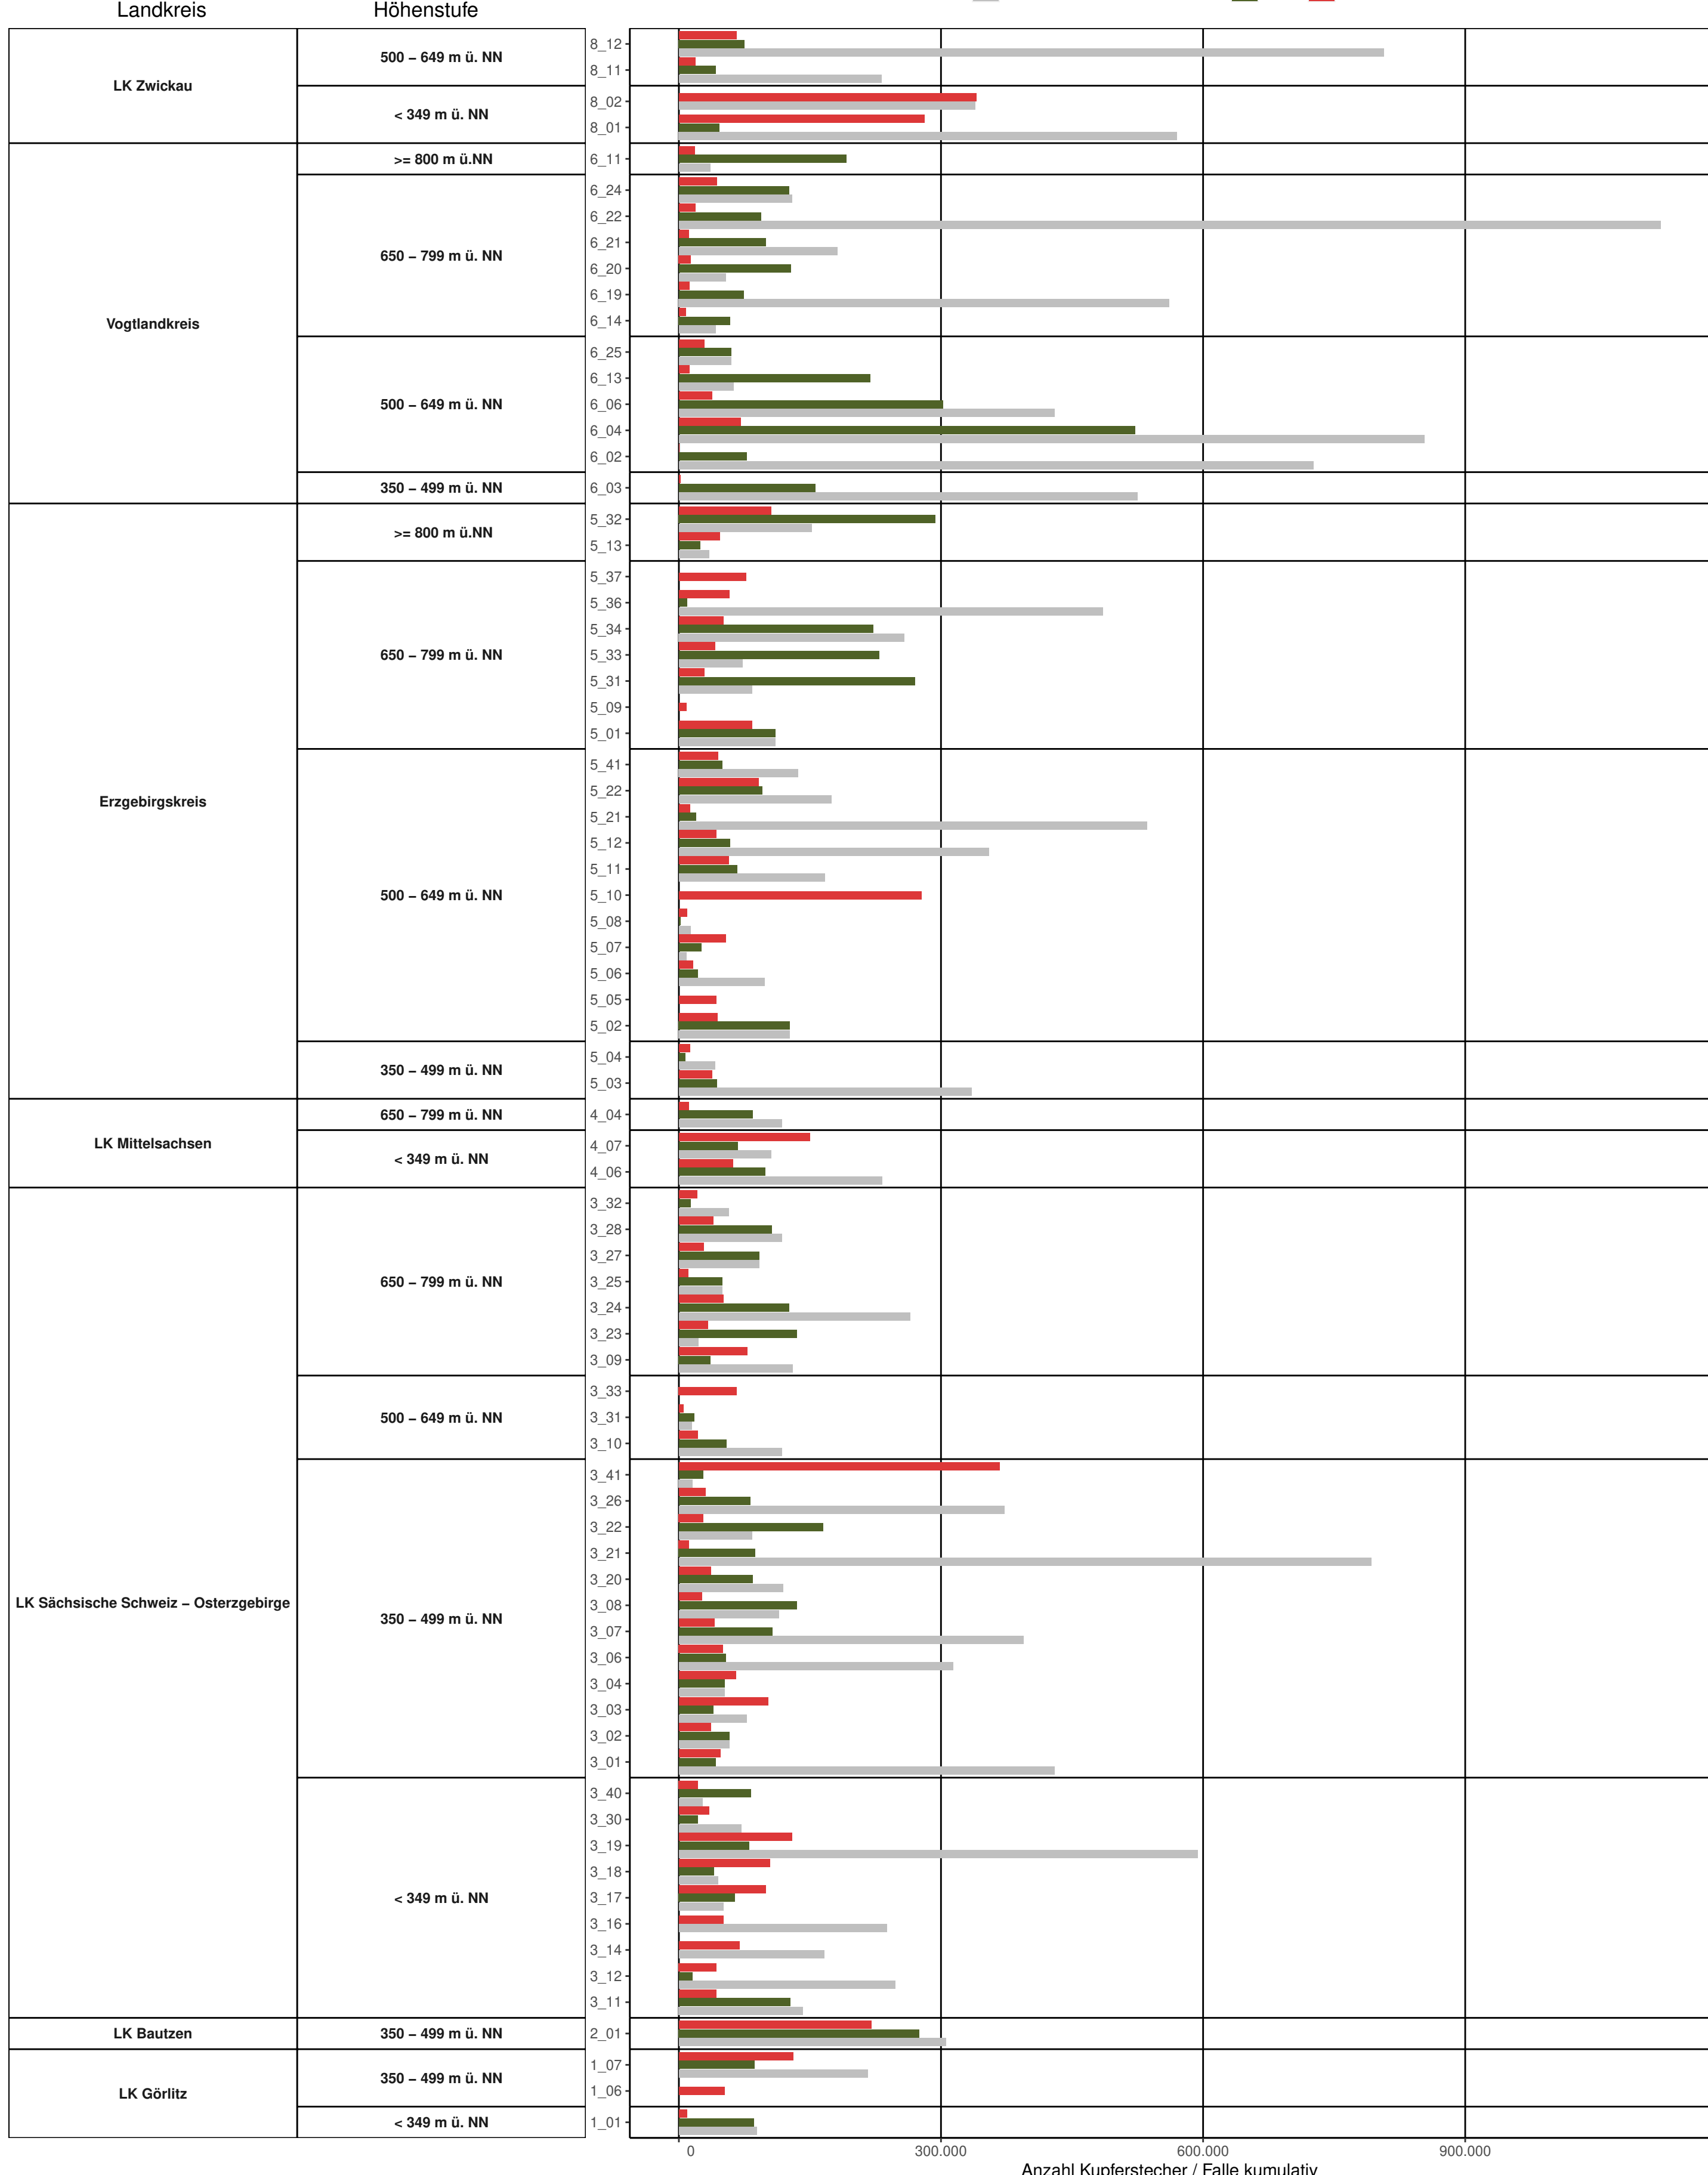

Landesweiter Überblick über die kumulativen Borkenkäferfänge auf den Monitoringstandorten (Meldestand 29.KW | Leerung bis einschließlich 21.07.2022)

bisheriges Maximum am Standort
 2021
 2022

463.019

267.491

Anzahl Buchdrucker / Falle kumulativ

Landesweiter Überblick über die kumulativen Borkenkäferfänge auf den Monitoringstandorten (Meldestand 29.KW | Leerung bis einschließlich 21.07.2022)

bisheriges Maximum am Standort
 2021
 2022

Anzahl Kupferstecher / Falle cumulativ