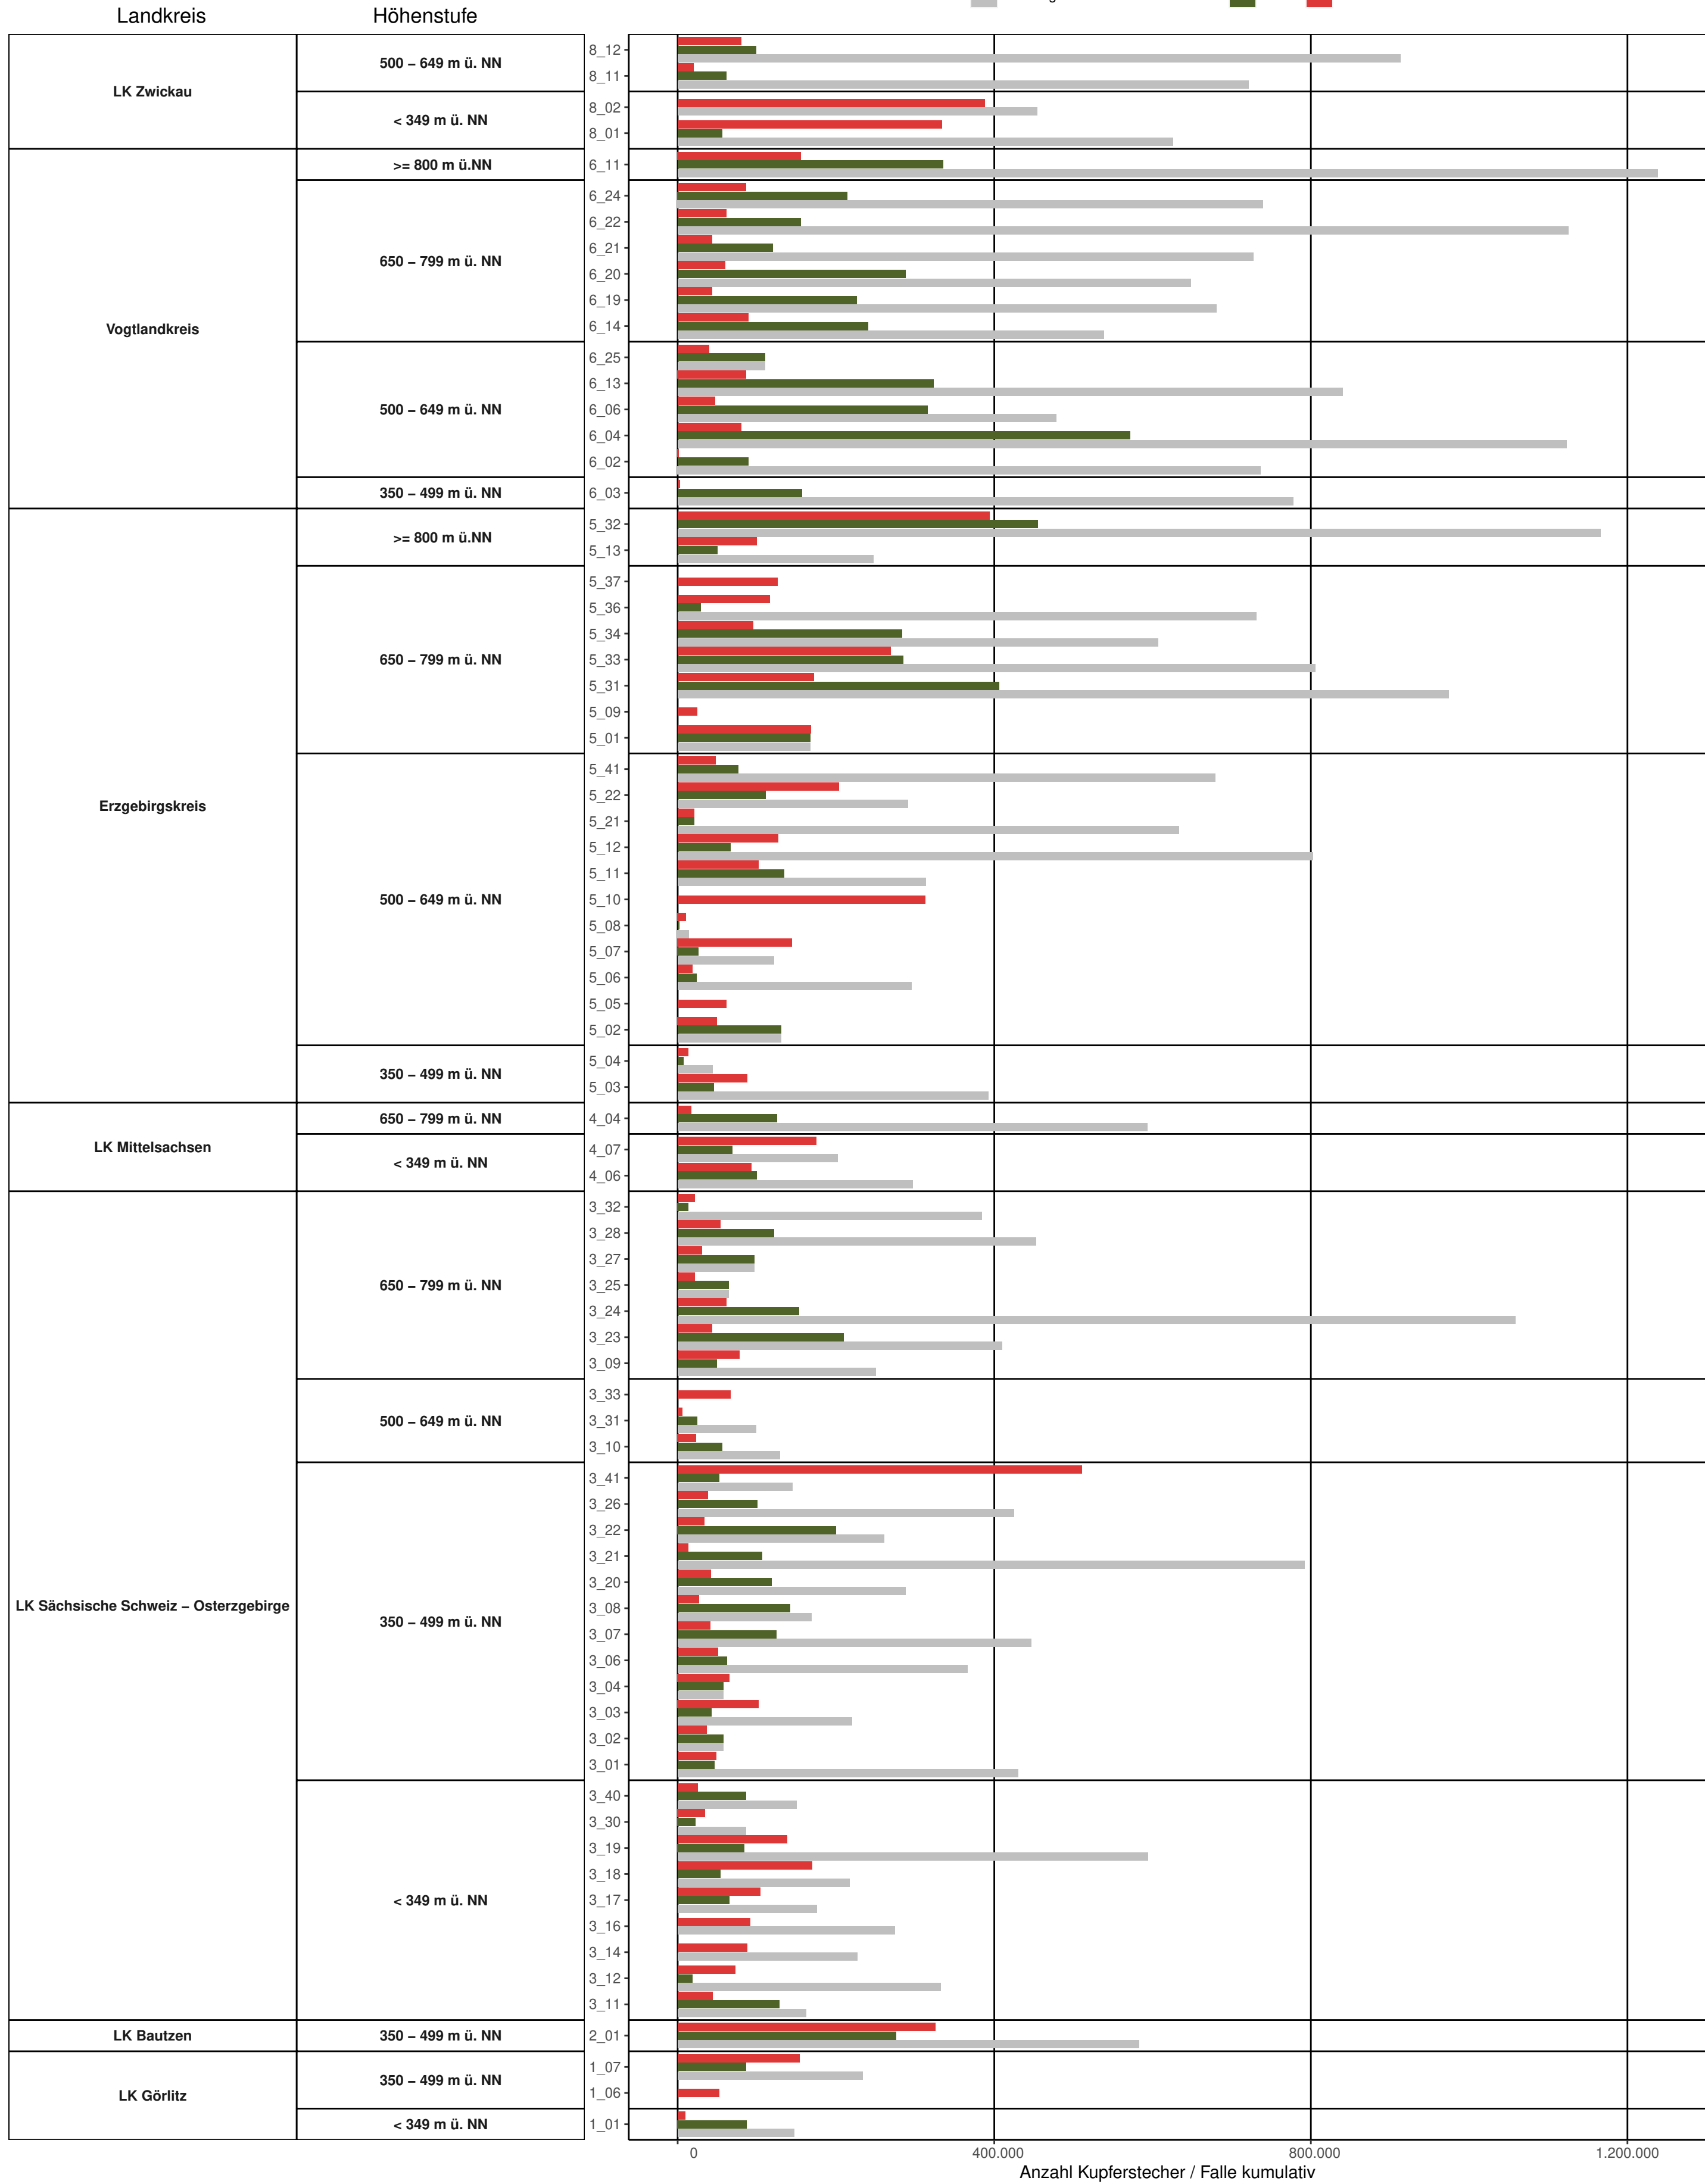

Landesweiter Überblick über die kumulativen Borkenkäferfänge auf den Monitoringstandorten (Meldestand 34.KW | Leerung bis einschließlich 28.08.2022)

bisheriges Maximum am Standort
 2021
 2022

Anzahl Buchdrucker / Falle kumulativ

Landesweiter Überblick über die kumulativen Borkenkäferfänge auf den Monitoringstandorten (Meldestand 34.KW | Leerung bis einschließlich 28.08.2022)

bisheriges Maximum am Standort
 2021
 2022

Anzahl Kupferstecher / Falle kumulativ