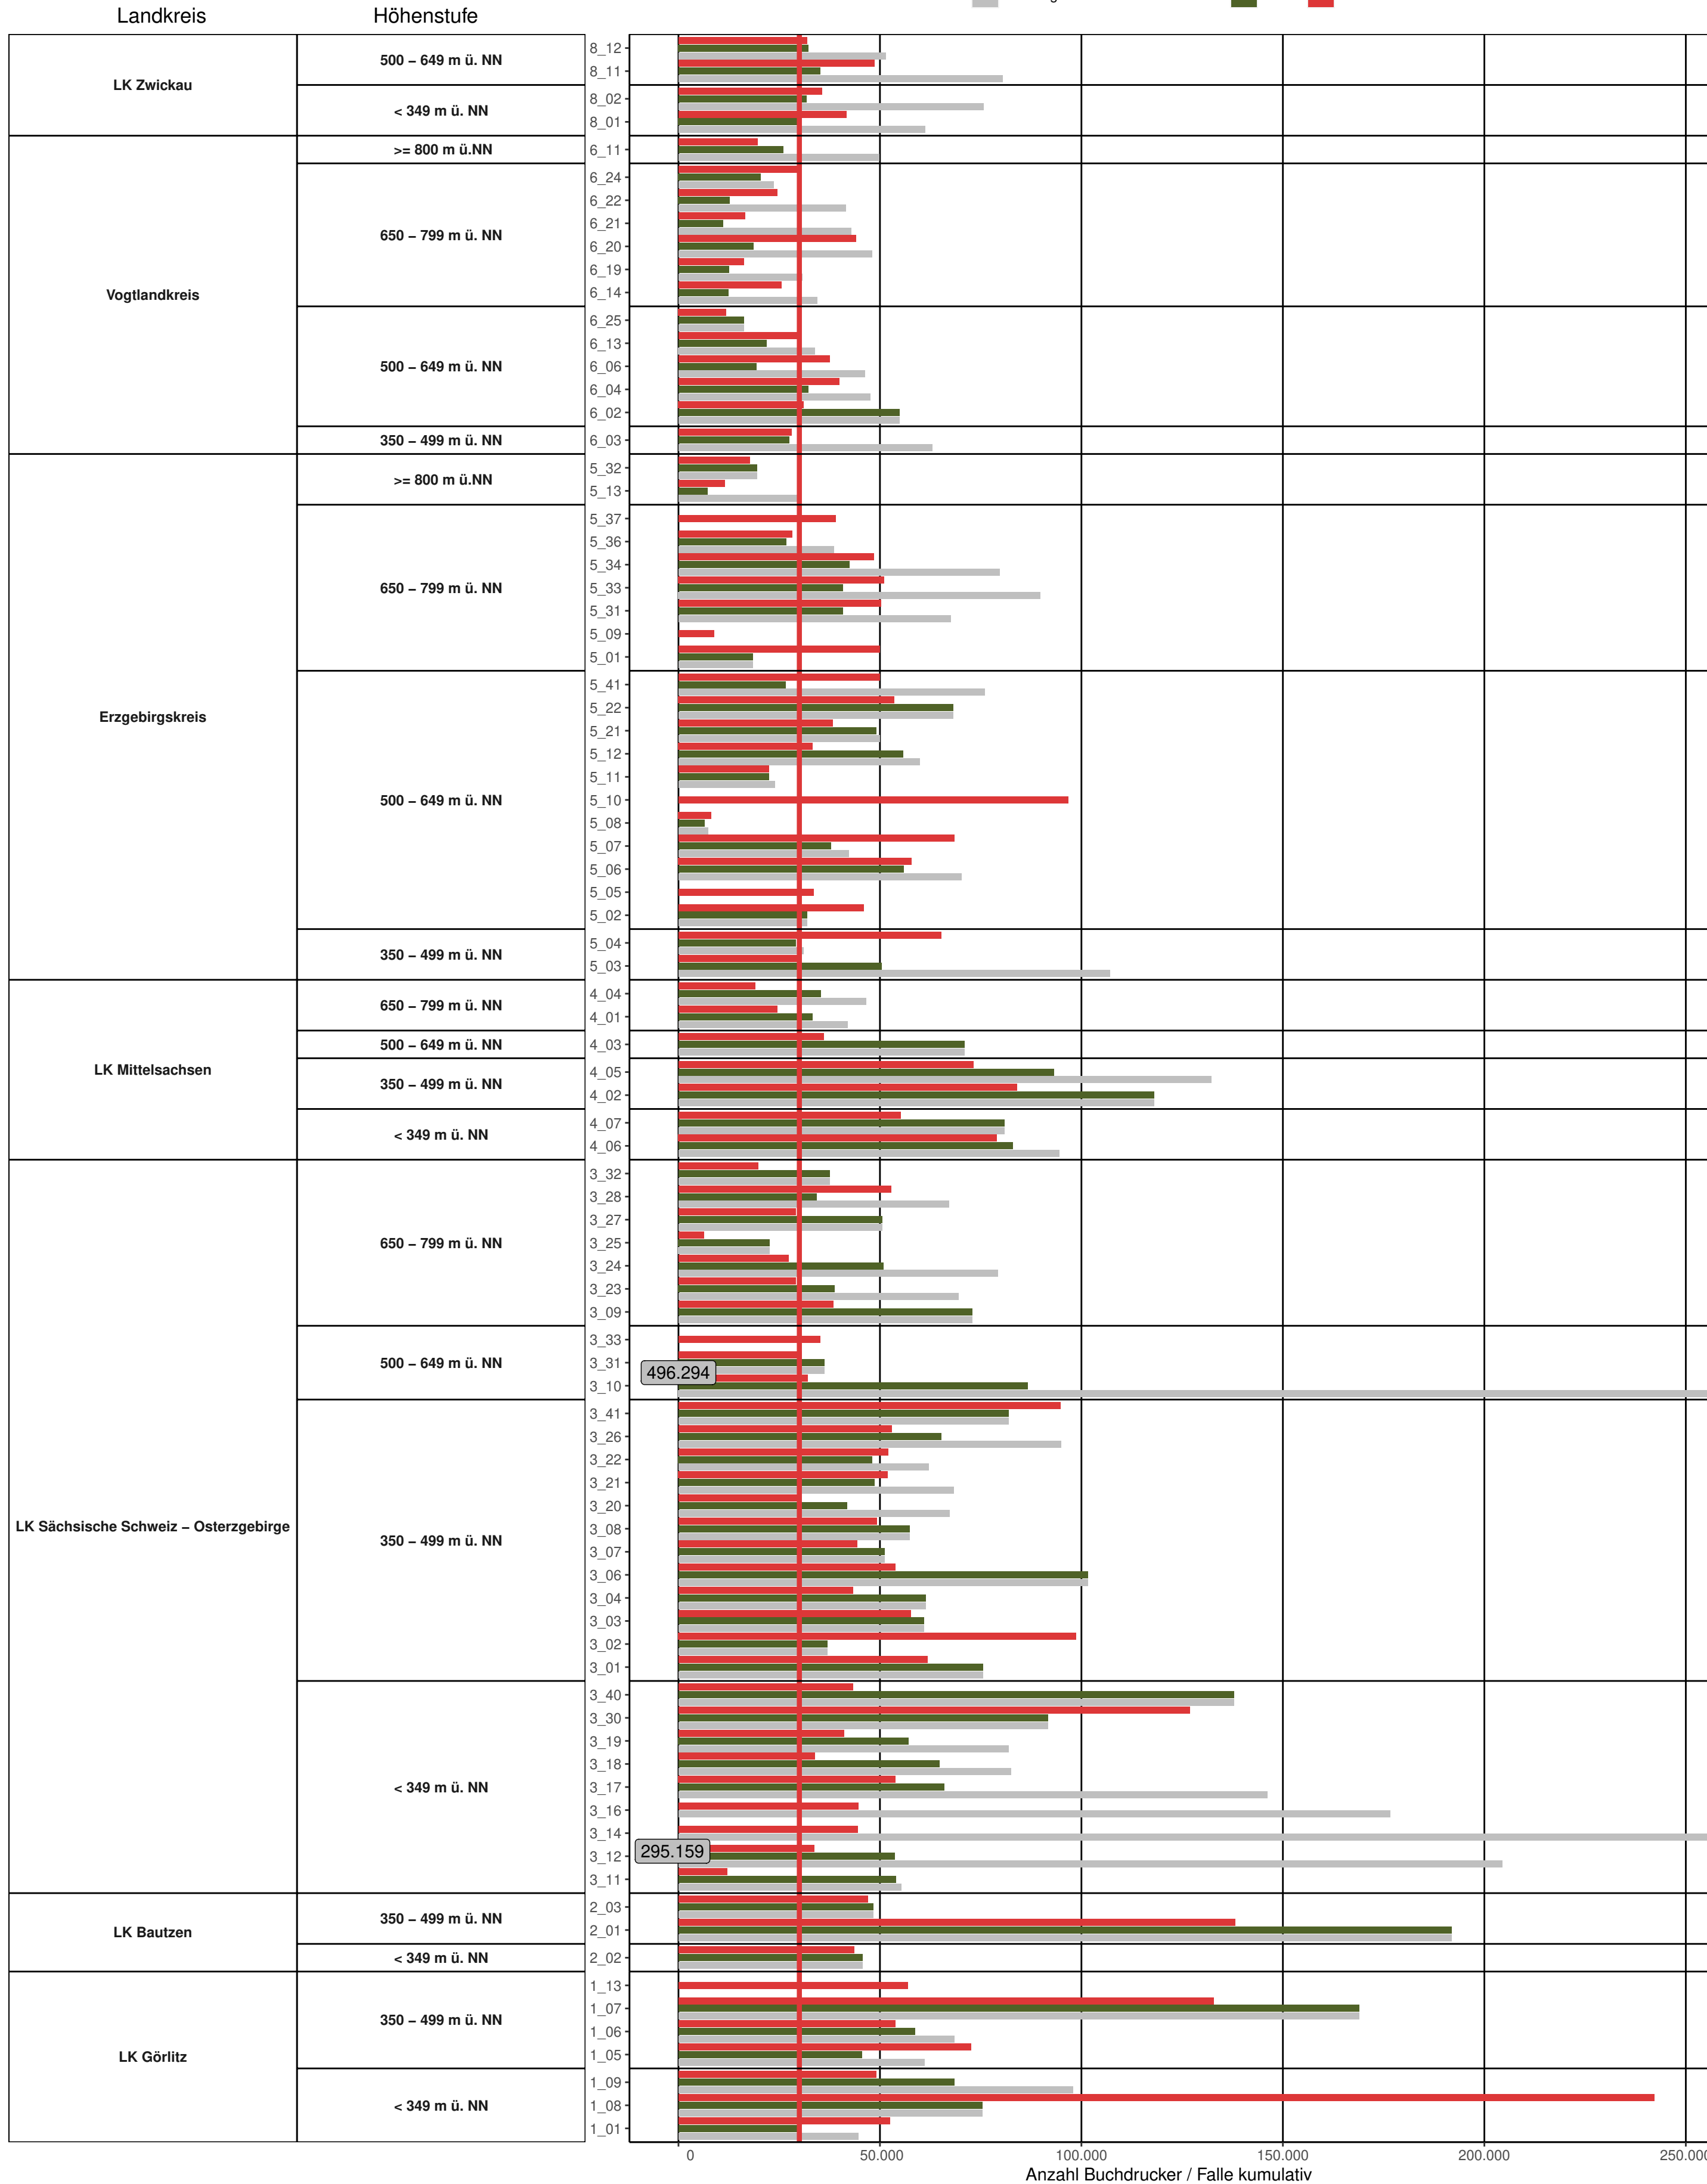

Landesweiter Überblick über die kumulativen Borkenkäferfänge auf den Monitoringstandorten (Meldestand 34.KW | Leerung bis einschließlich 28.08.2022)

bisheriges Maximum am Standort
 2021
 2022

Anzahl Buchdrucker / Falle kumulativ

Landesweiter Überblick über die kumulativen Borkenkäferfänge auf den Monitoringstandorten (Meldestand 34.KW | Leerung bis einschließlich 28.08.2022)

bisheriges Maximum am Standort
 2021
 2022

Anzahl Kupferstecher / Falle kumulativ