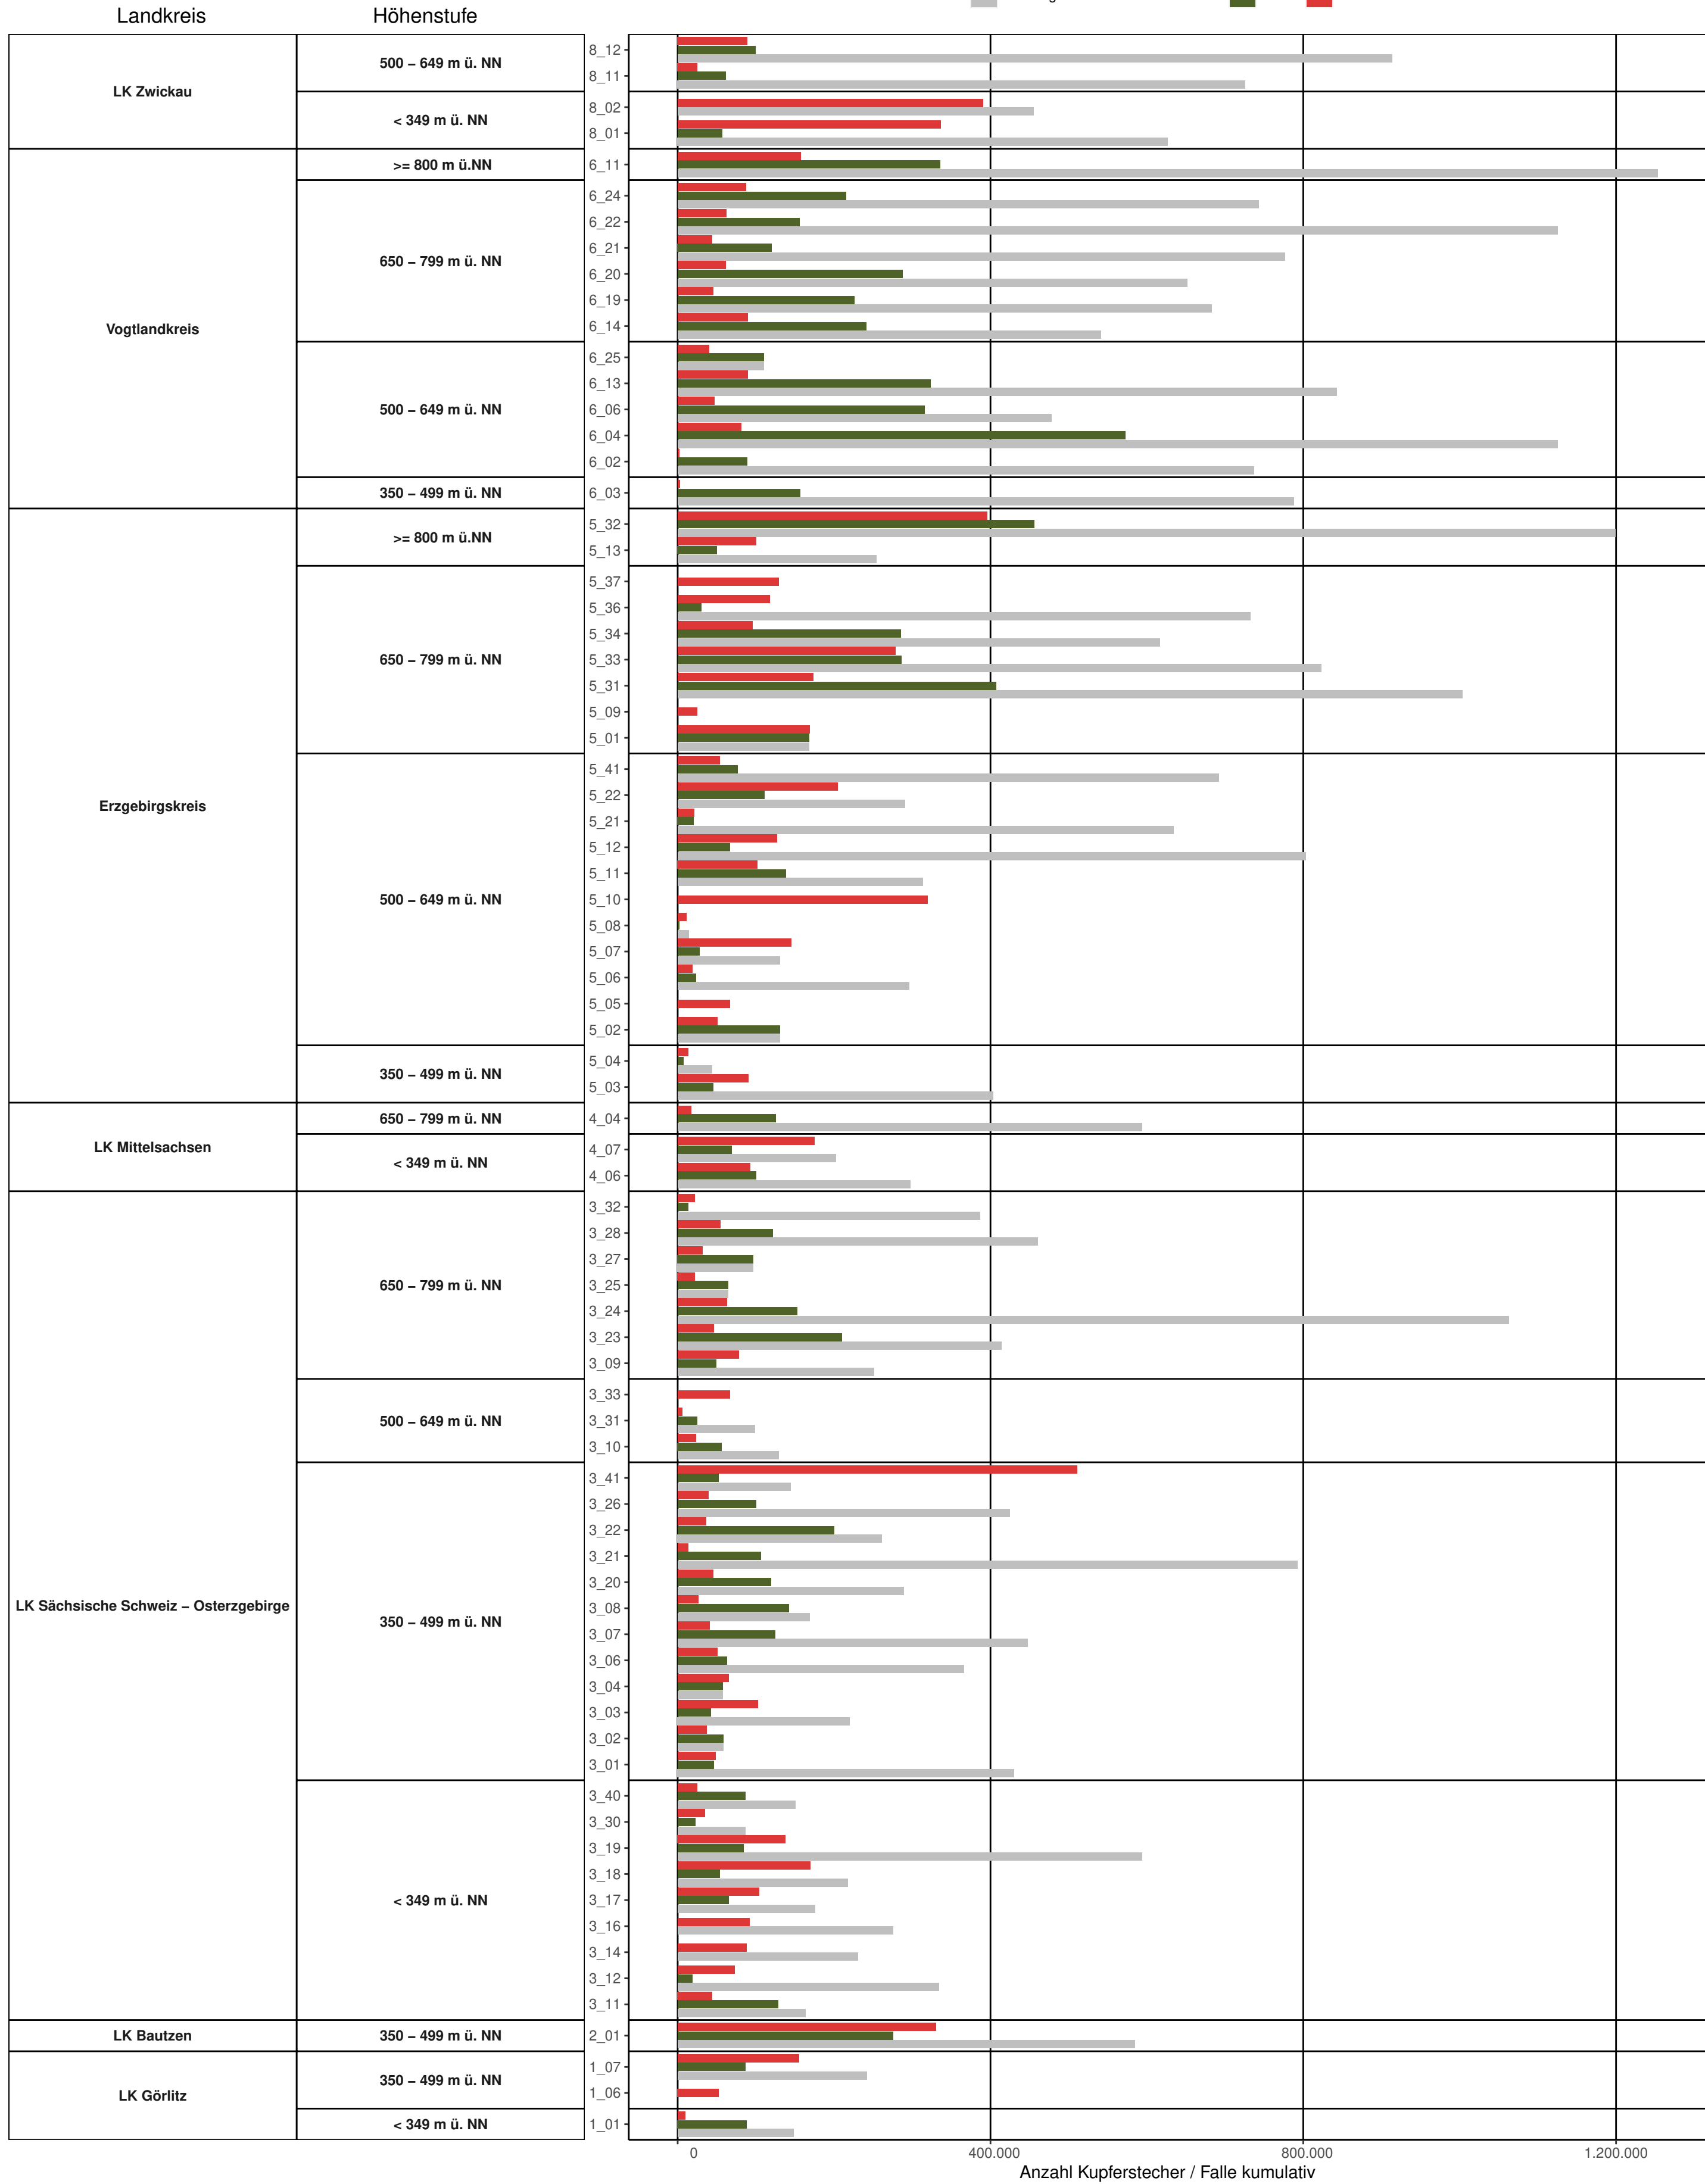

Landesweiter Überblick über die kumulativen Borkenkäferfänge auf den Monitoringstandorten (Meldestand 36.KW | Leerung bis einschließlich 07.09.2022)

bisheriges Maximum am Standort
 2021
 2022

Anzahl Buchdrucker / Falle kumulativ

Landesweiter Überblick über die kumulativen Borkenkäferfänge auf den Monitoringstandorten (Meldestand 36.KW | Leerung bis einschließlich 07.09.2022)

bisheriges Maximum am Standort
 2021
 2022

Anzahl Kupferstecher / Falle kumulativ