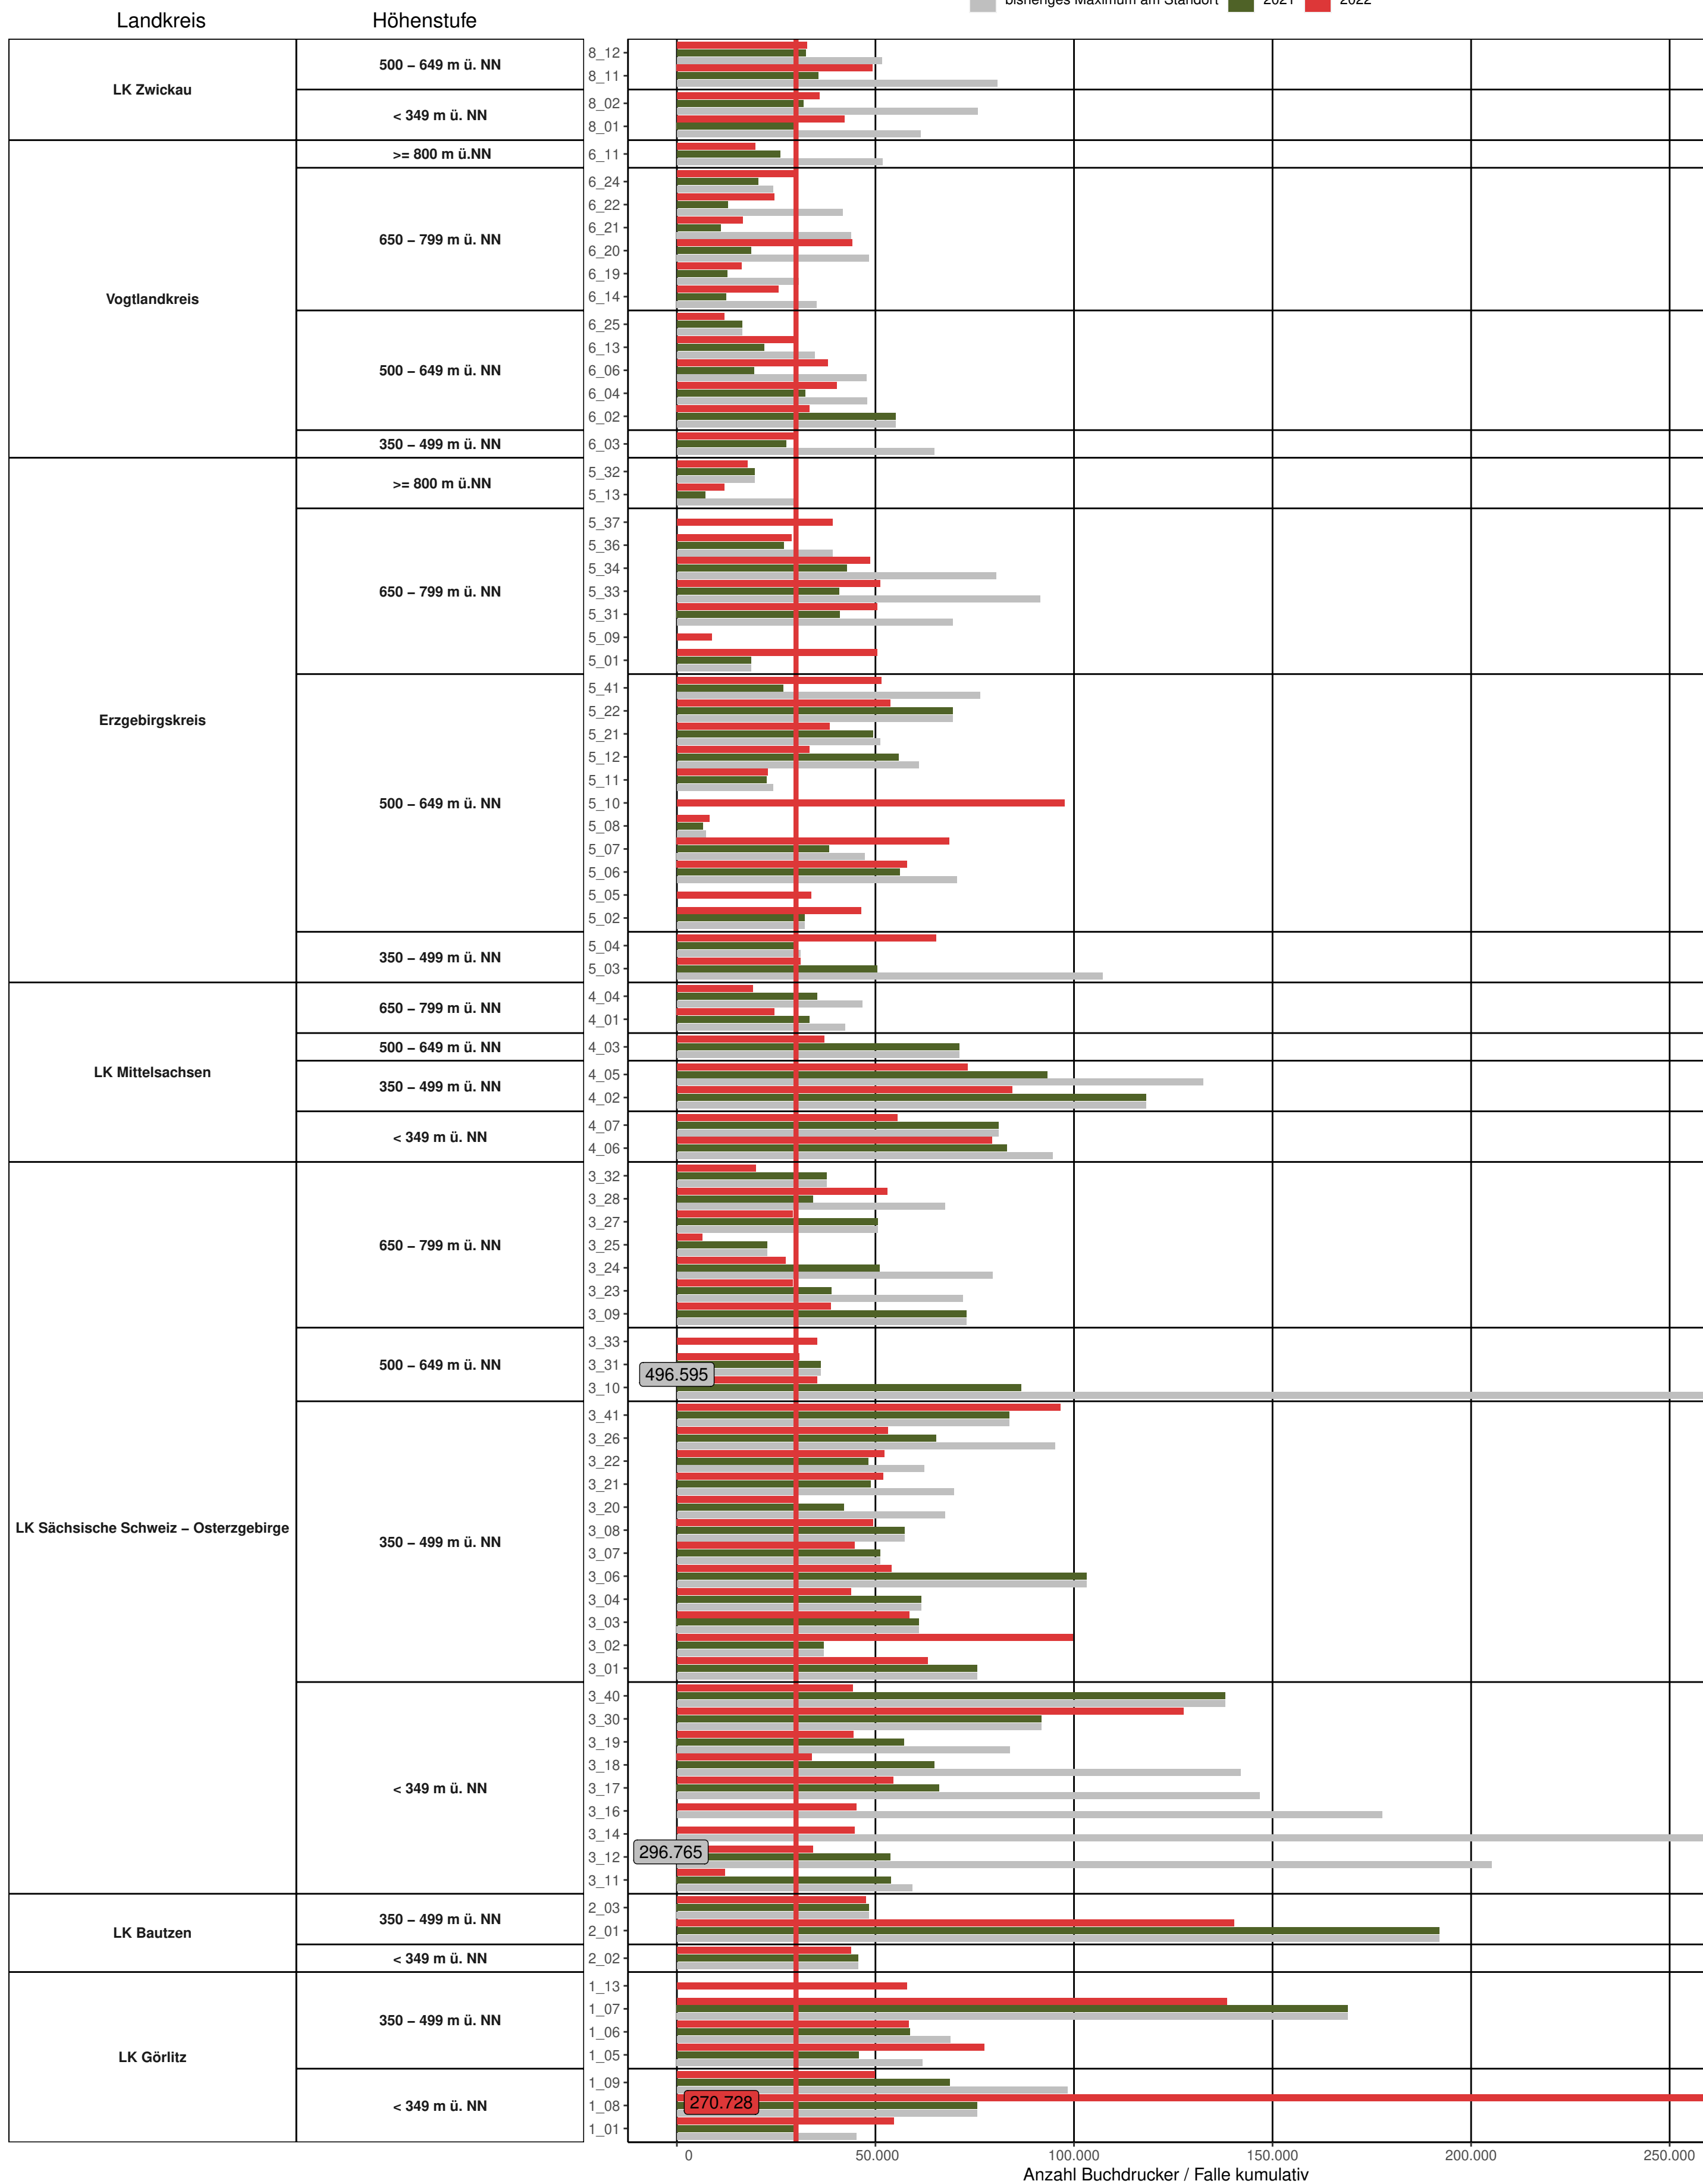

Landesweiter Überblick über die kumulativen Borkenkäferfänge auf den Monitoringstandorten (Meldestand 36.KW | Leerung bis einschließlich 07.09.2022)

bisheriges Maximum am Standort
 2021
 2022

Anzahl Buchdrucker / Falle kumulativ

Landesweiter Überblick über die kumulativen Borkenkäferfänge auf den Monitoringstandorten (Meldestand 36.KW | Leerung bis einschließlich 07.09.2022)

bisheriges Maximum am Standort
 2021
 2022

Anzahl Kupferstecher / Falle kumulativ