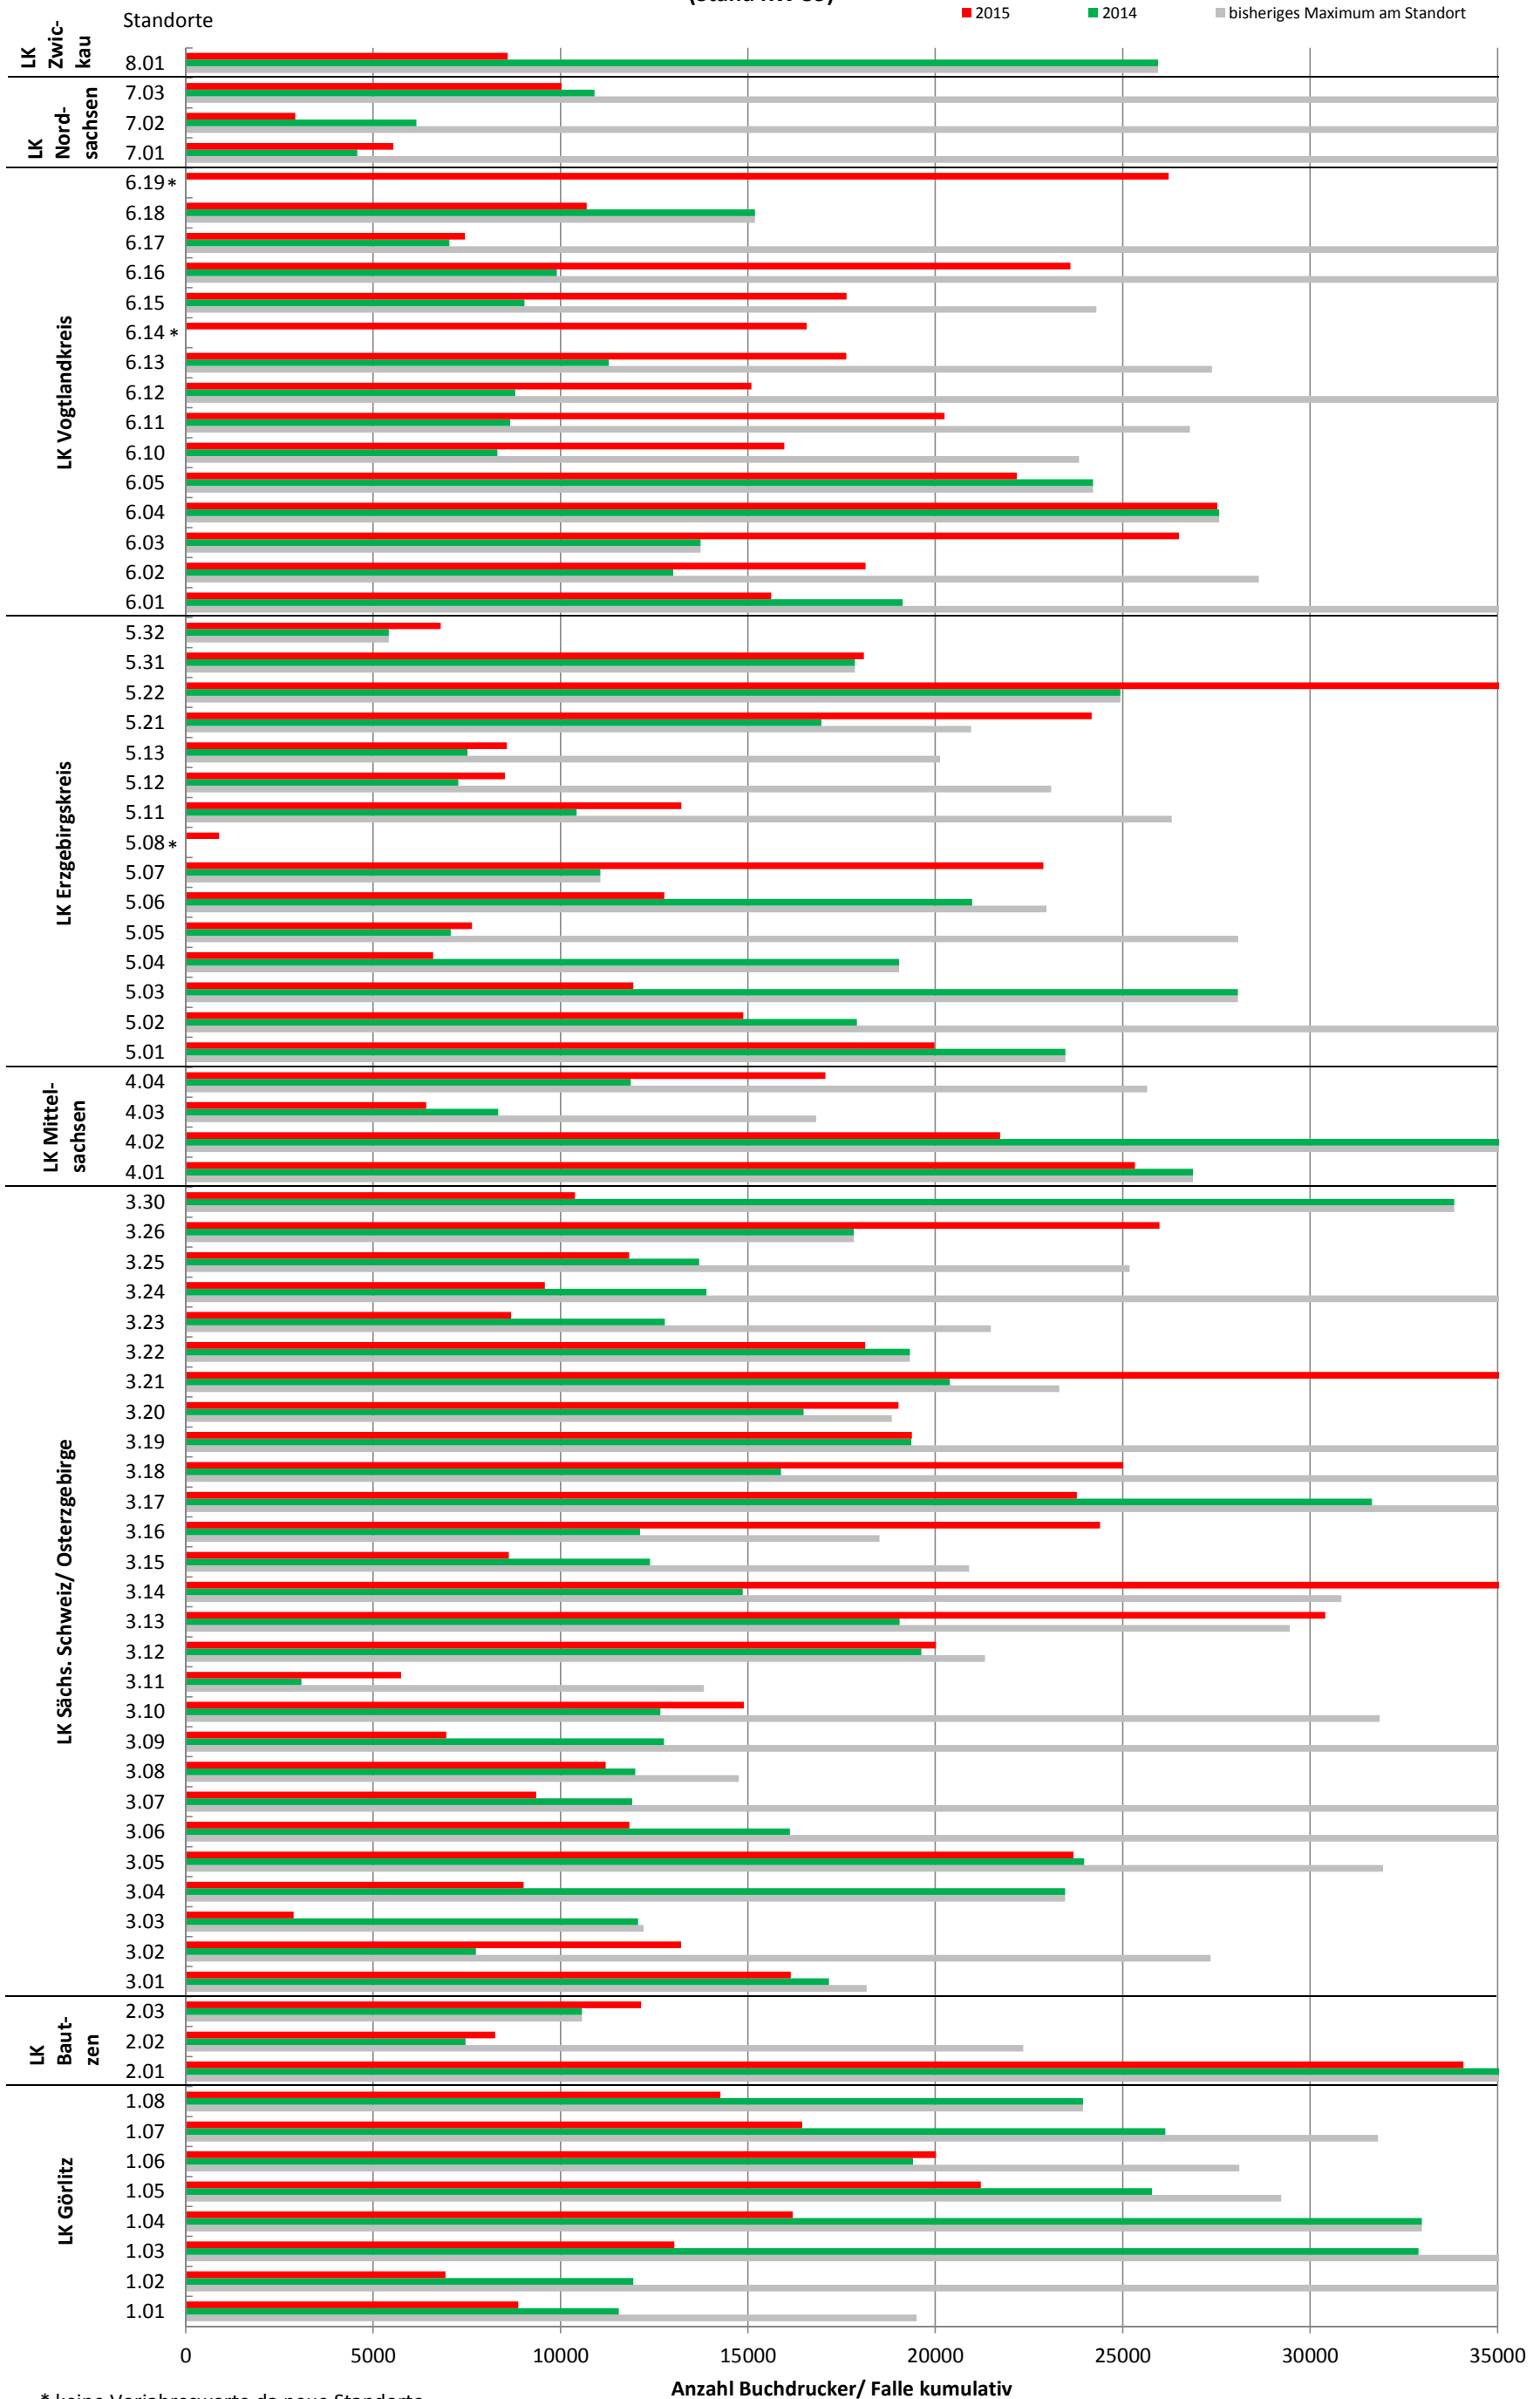

Landesweiter Überblick über die kumulativen Borkenkäferfänge auf den Monitoringstandorten (Stand KW 39)

* keine Vorjahreswerte da neue Standorte

Anzahl Buchdrucker/ Fälle kumulativ