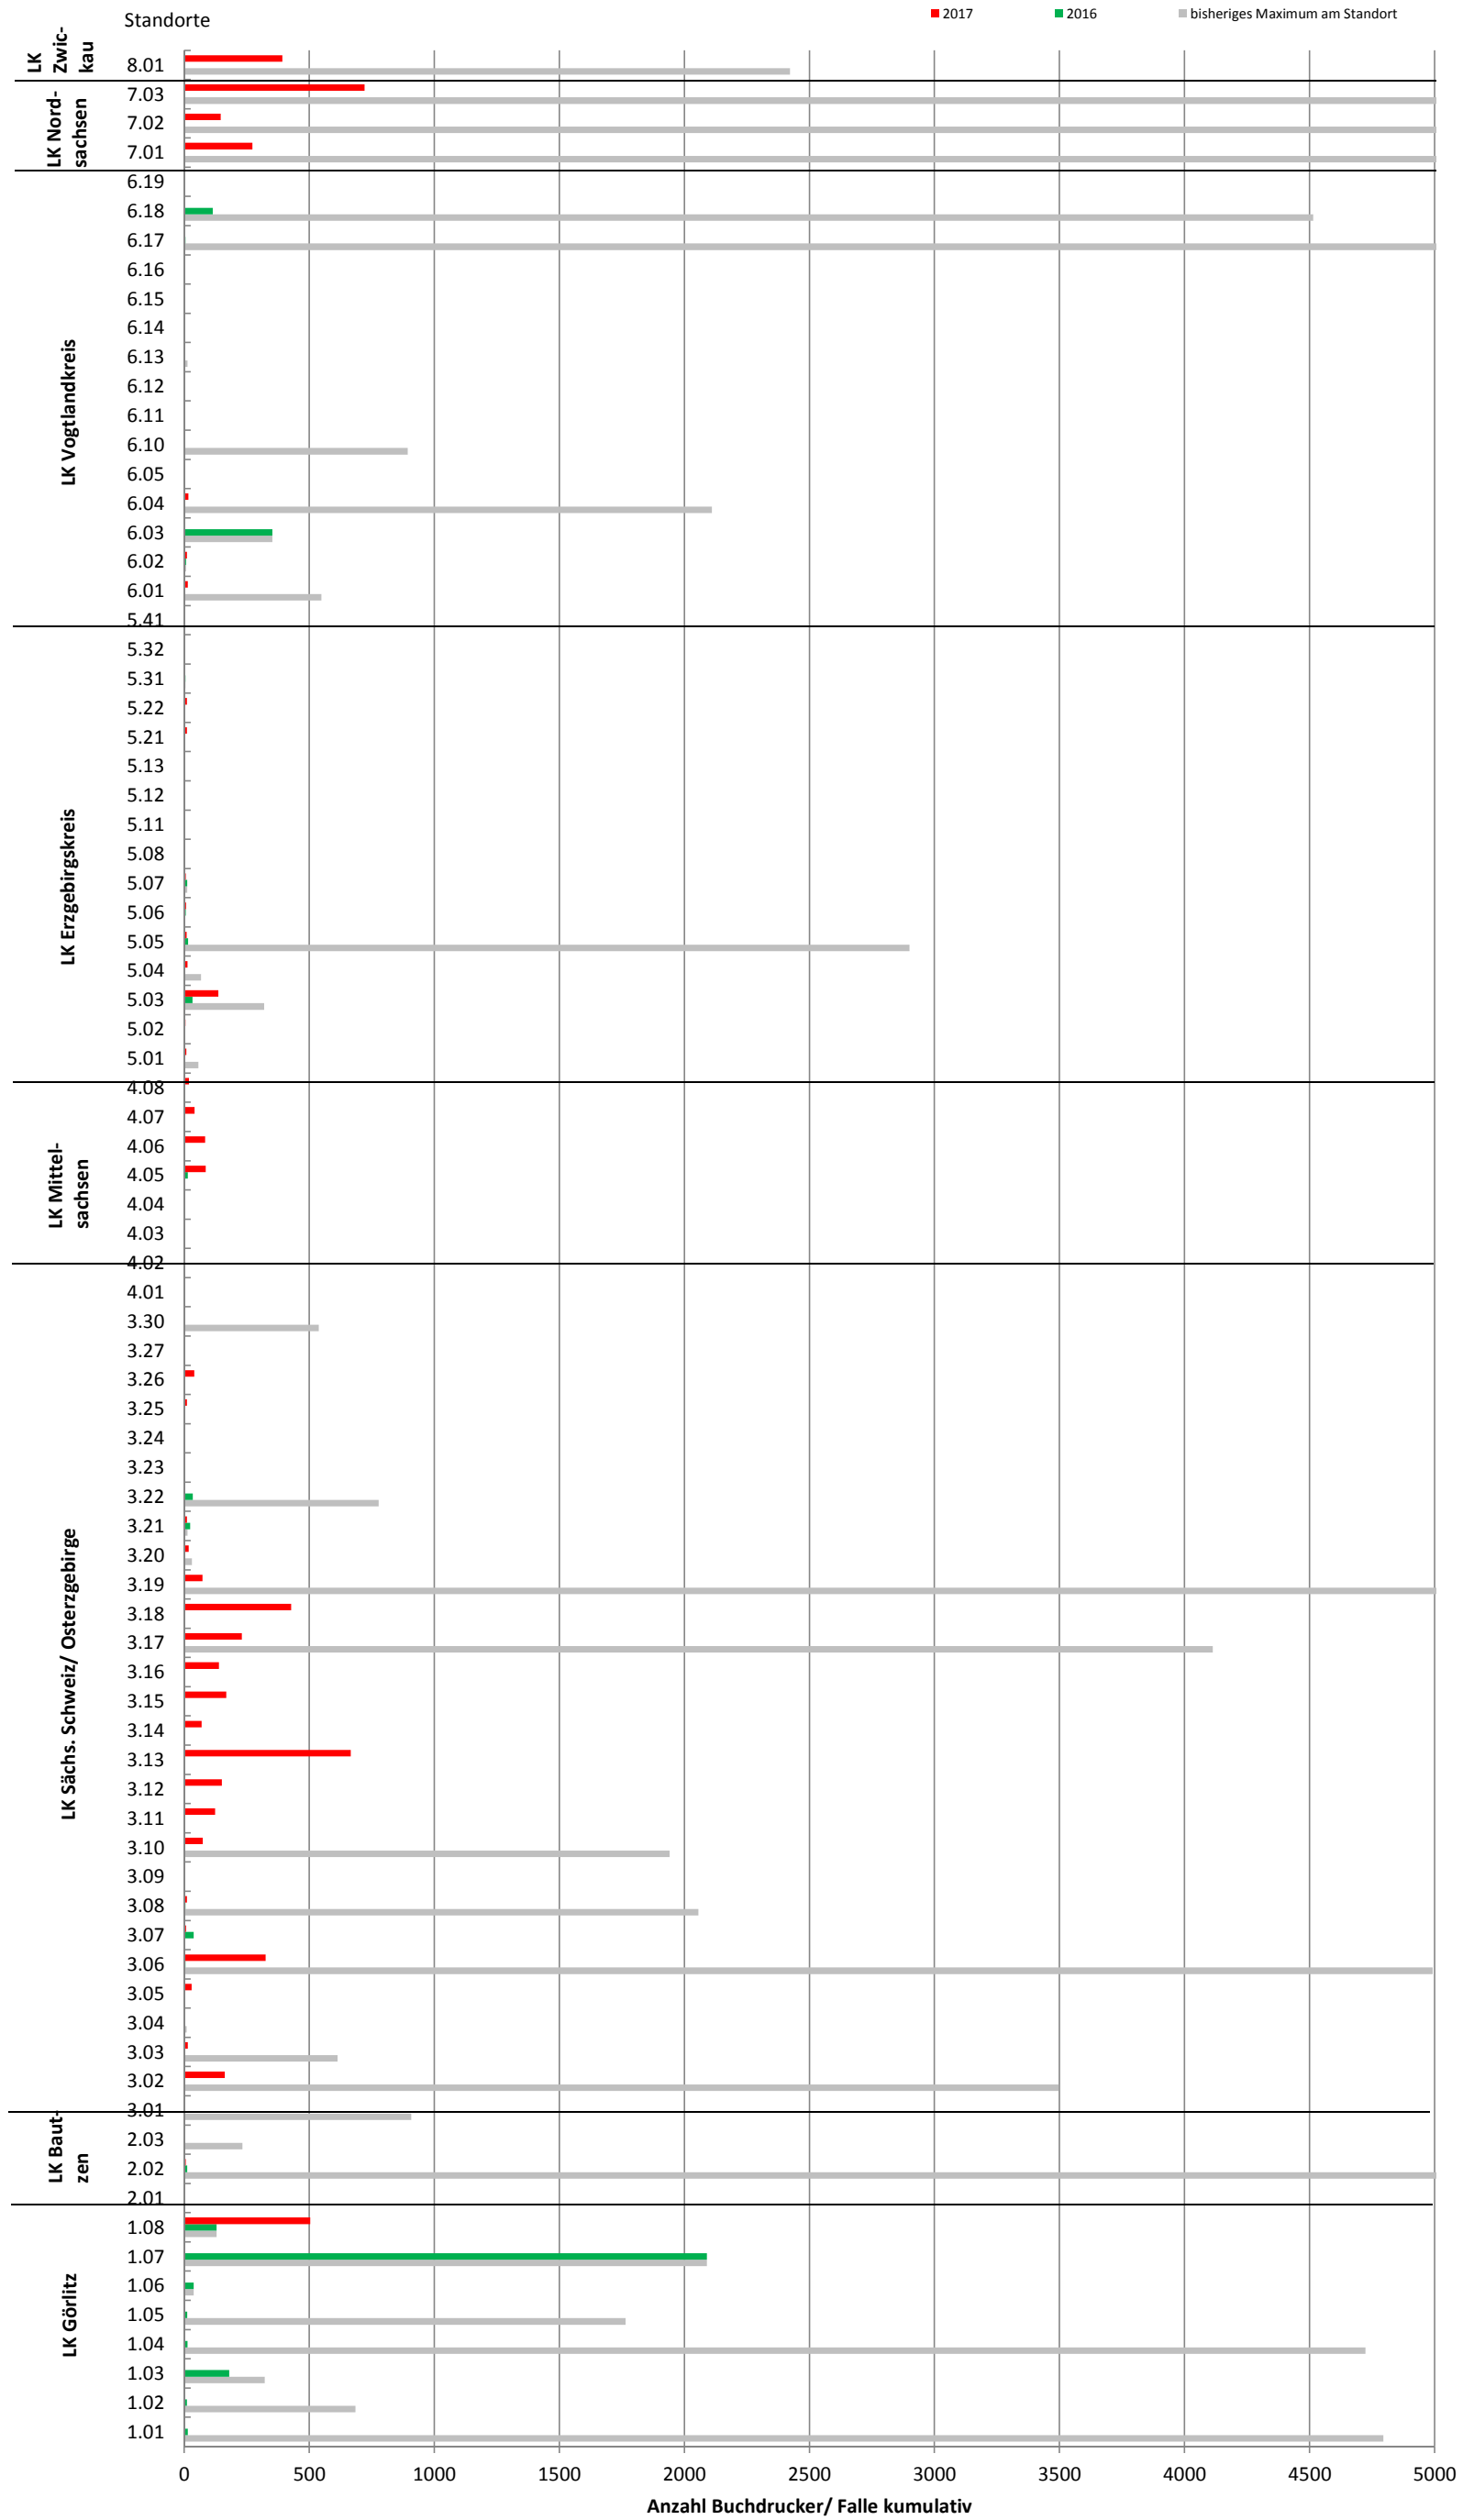

Landesweiter Überblick über die kumulativen Borkenkäferfänge auf den Monitoringstandorten (Stand KW 18)

Anzahl Buchdrucker/ Falle kumulativ