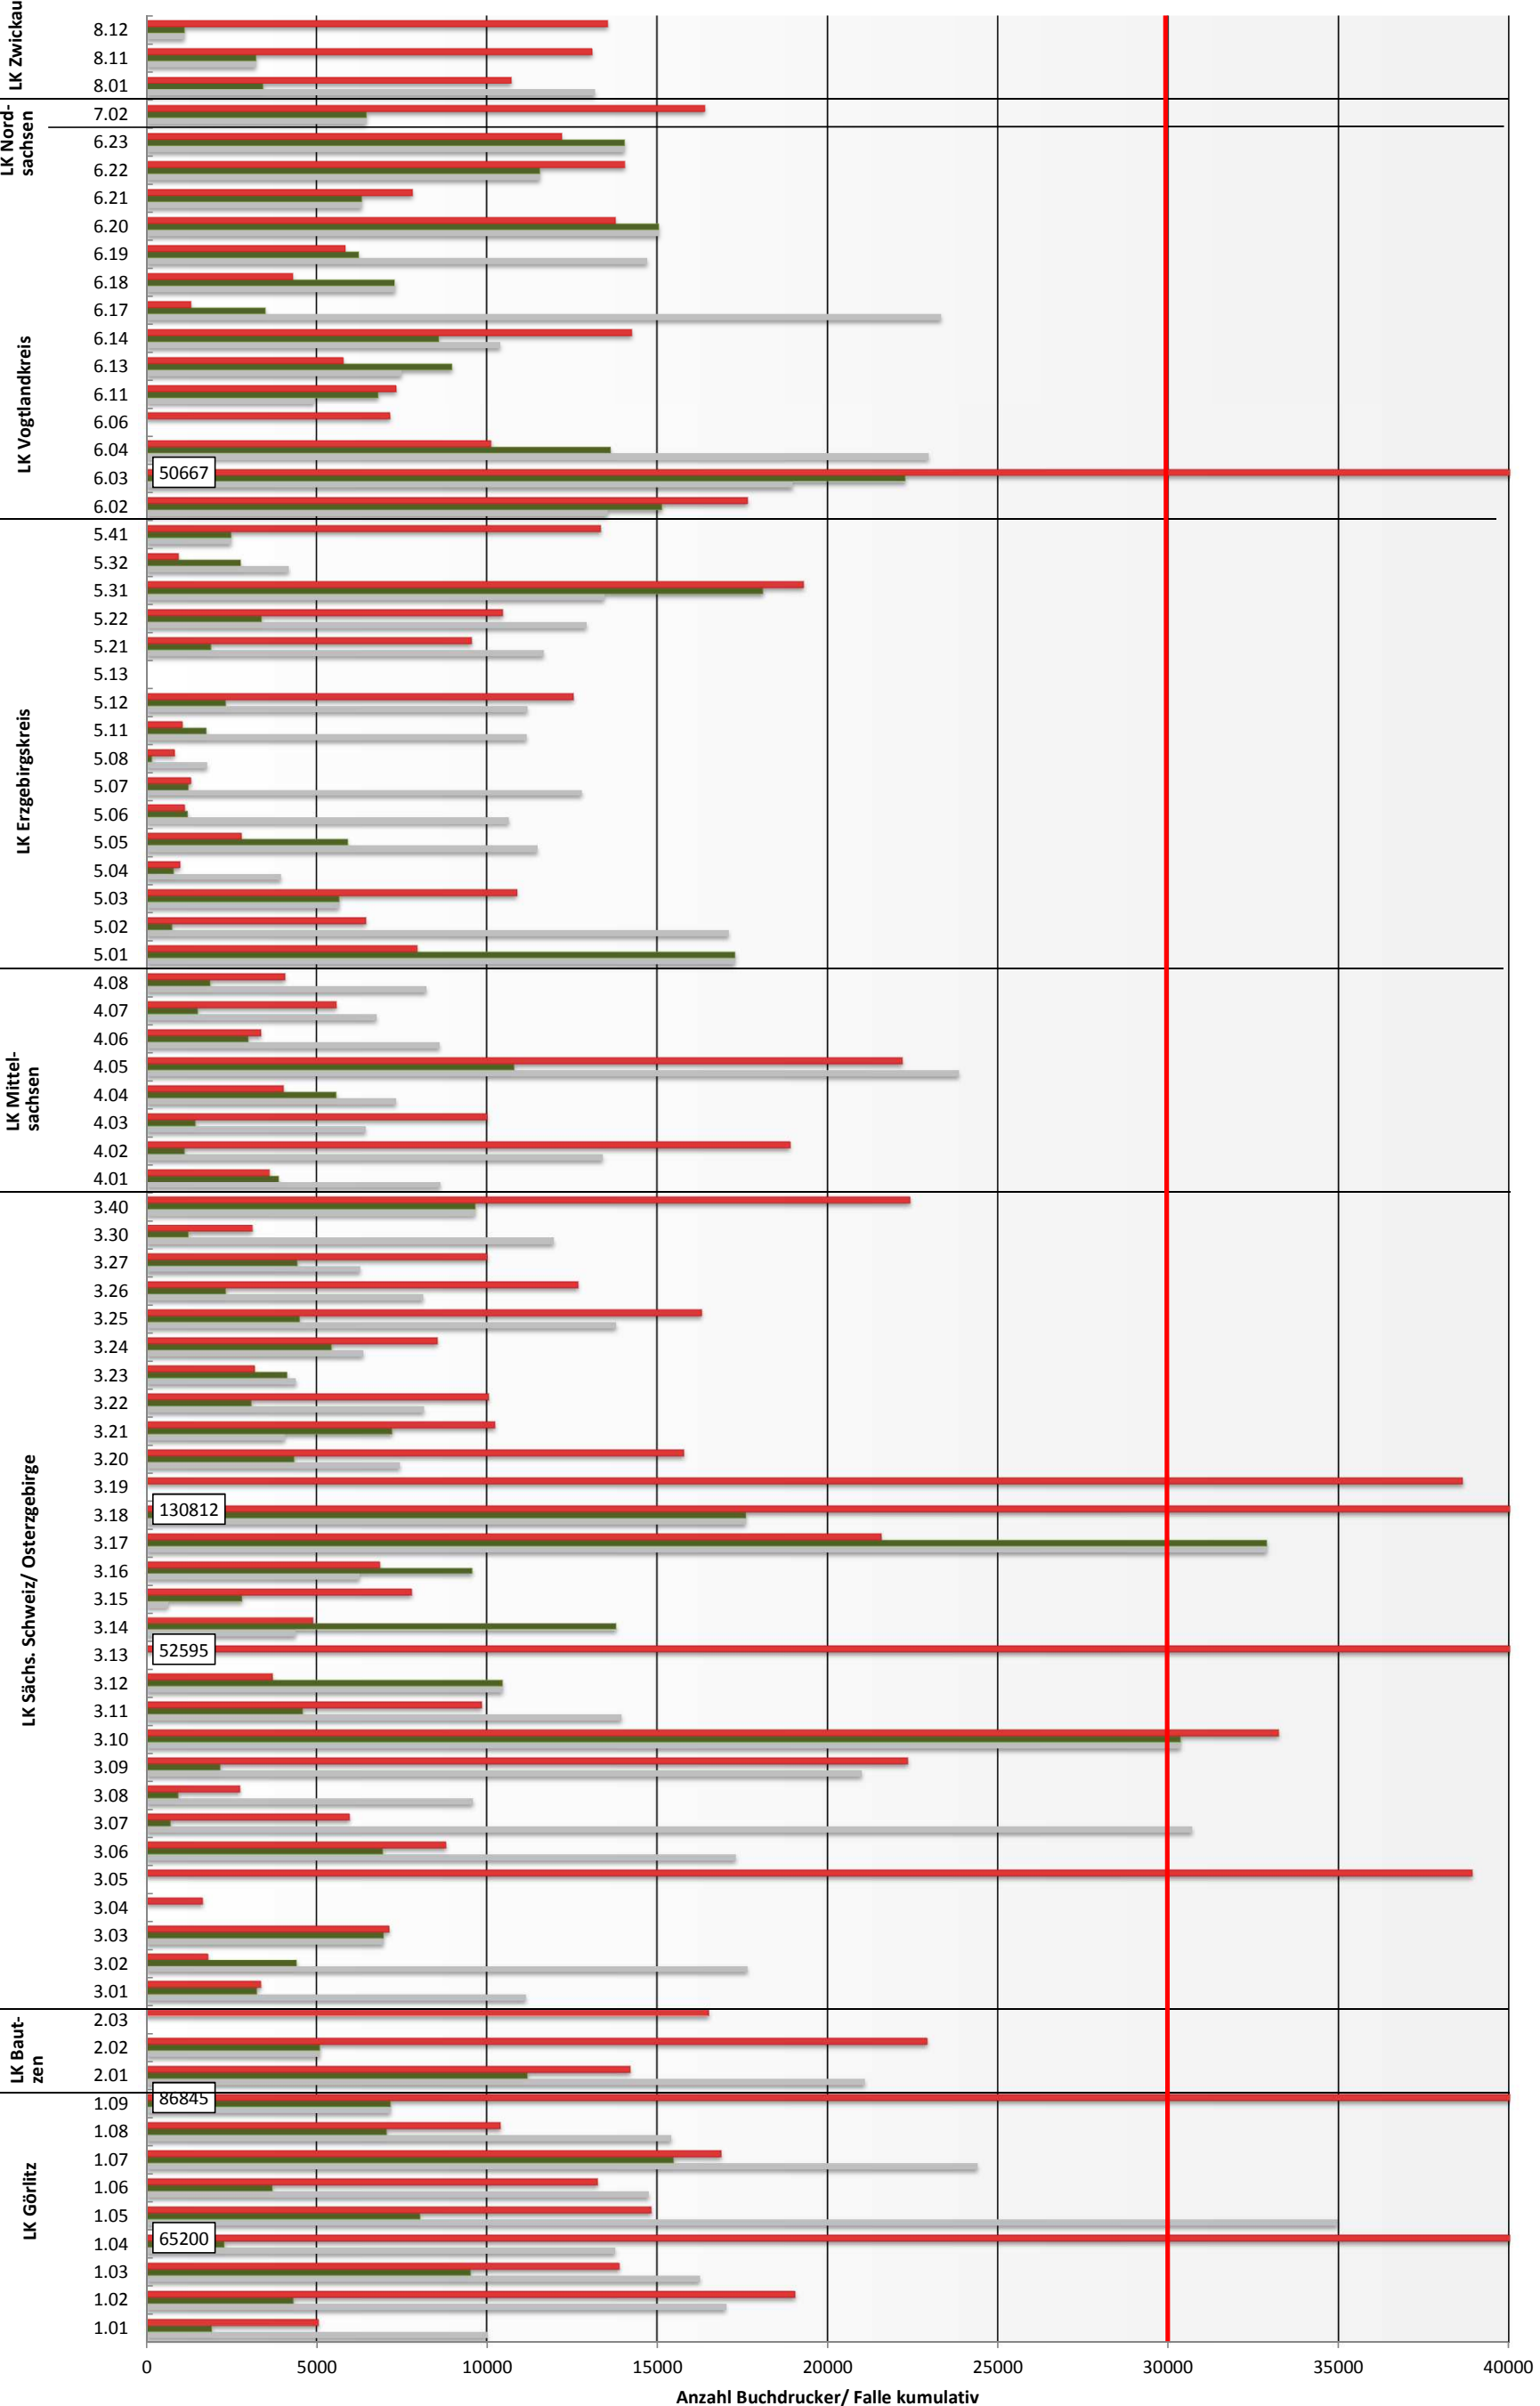

## Landesweiter Überblick über die kumulativen Borkenkäferfänge auf den Monitoringstandorten (Stand KW 24)

Standorte

■ 2019

■ 2018

■ bisheriges Maximum am Standort

Anzahl Buchdrucker/ Fälle kumulativ