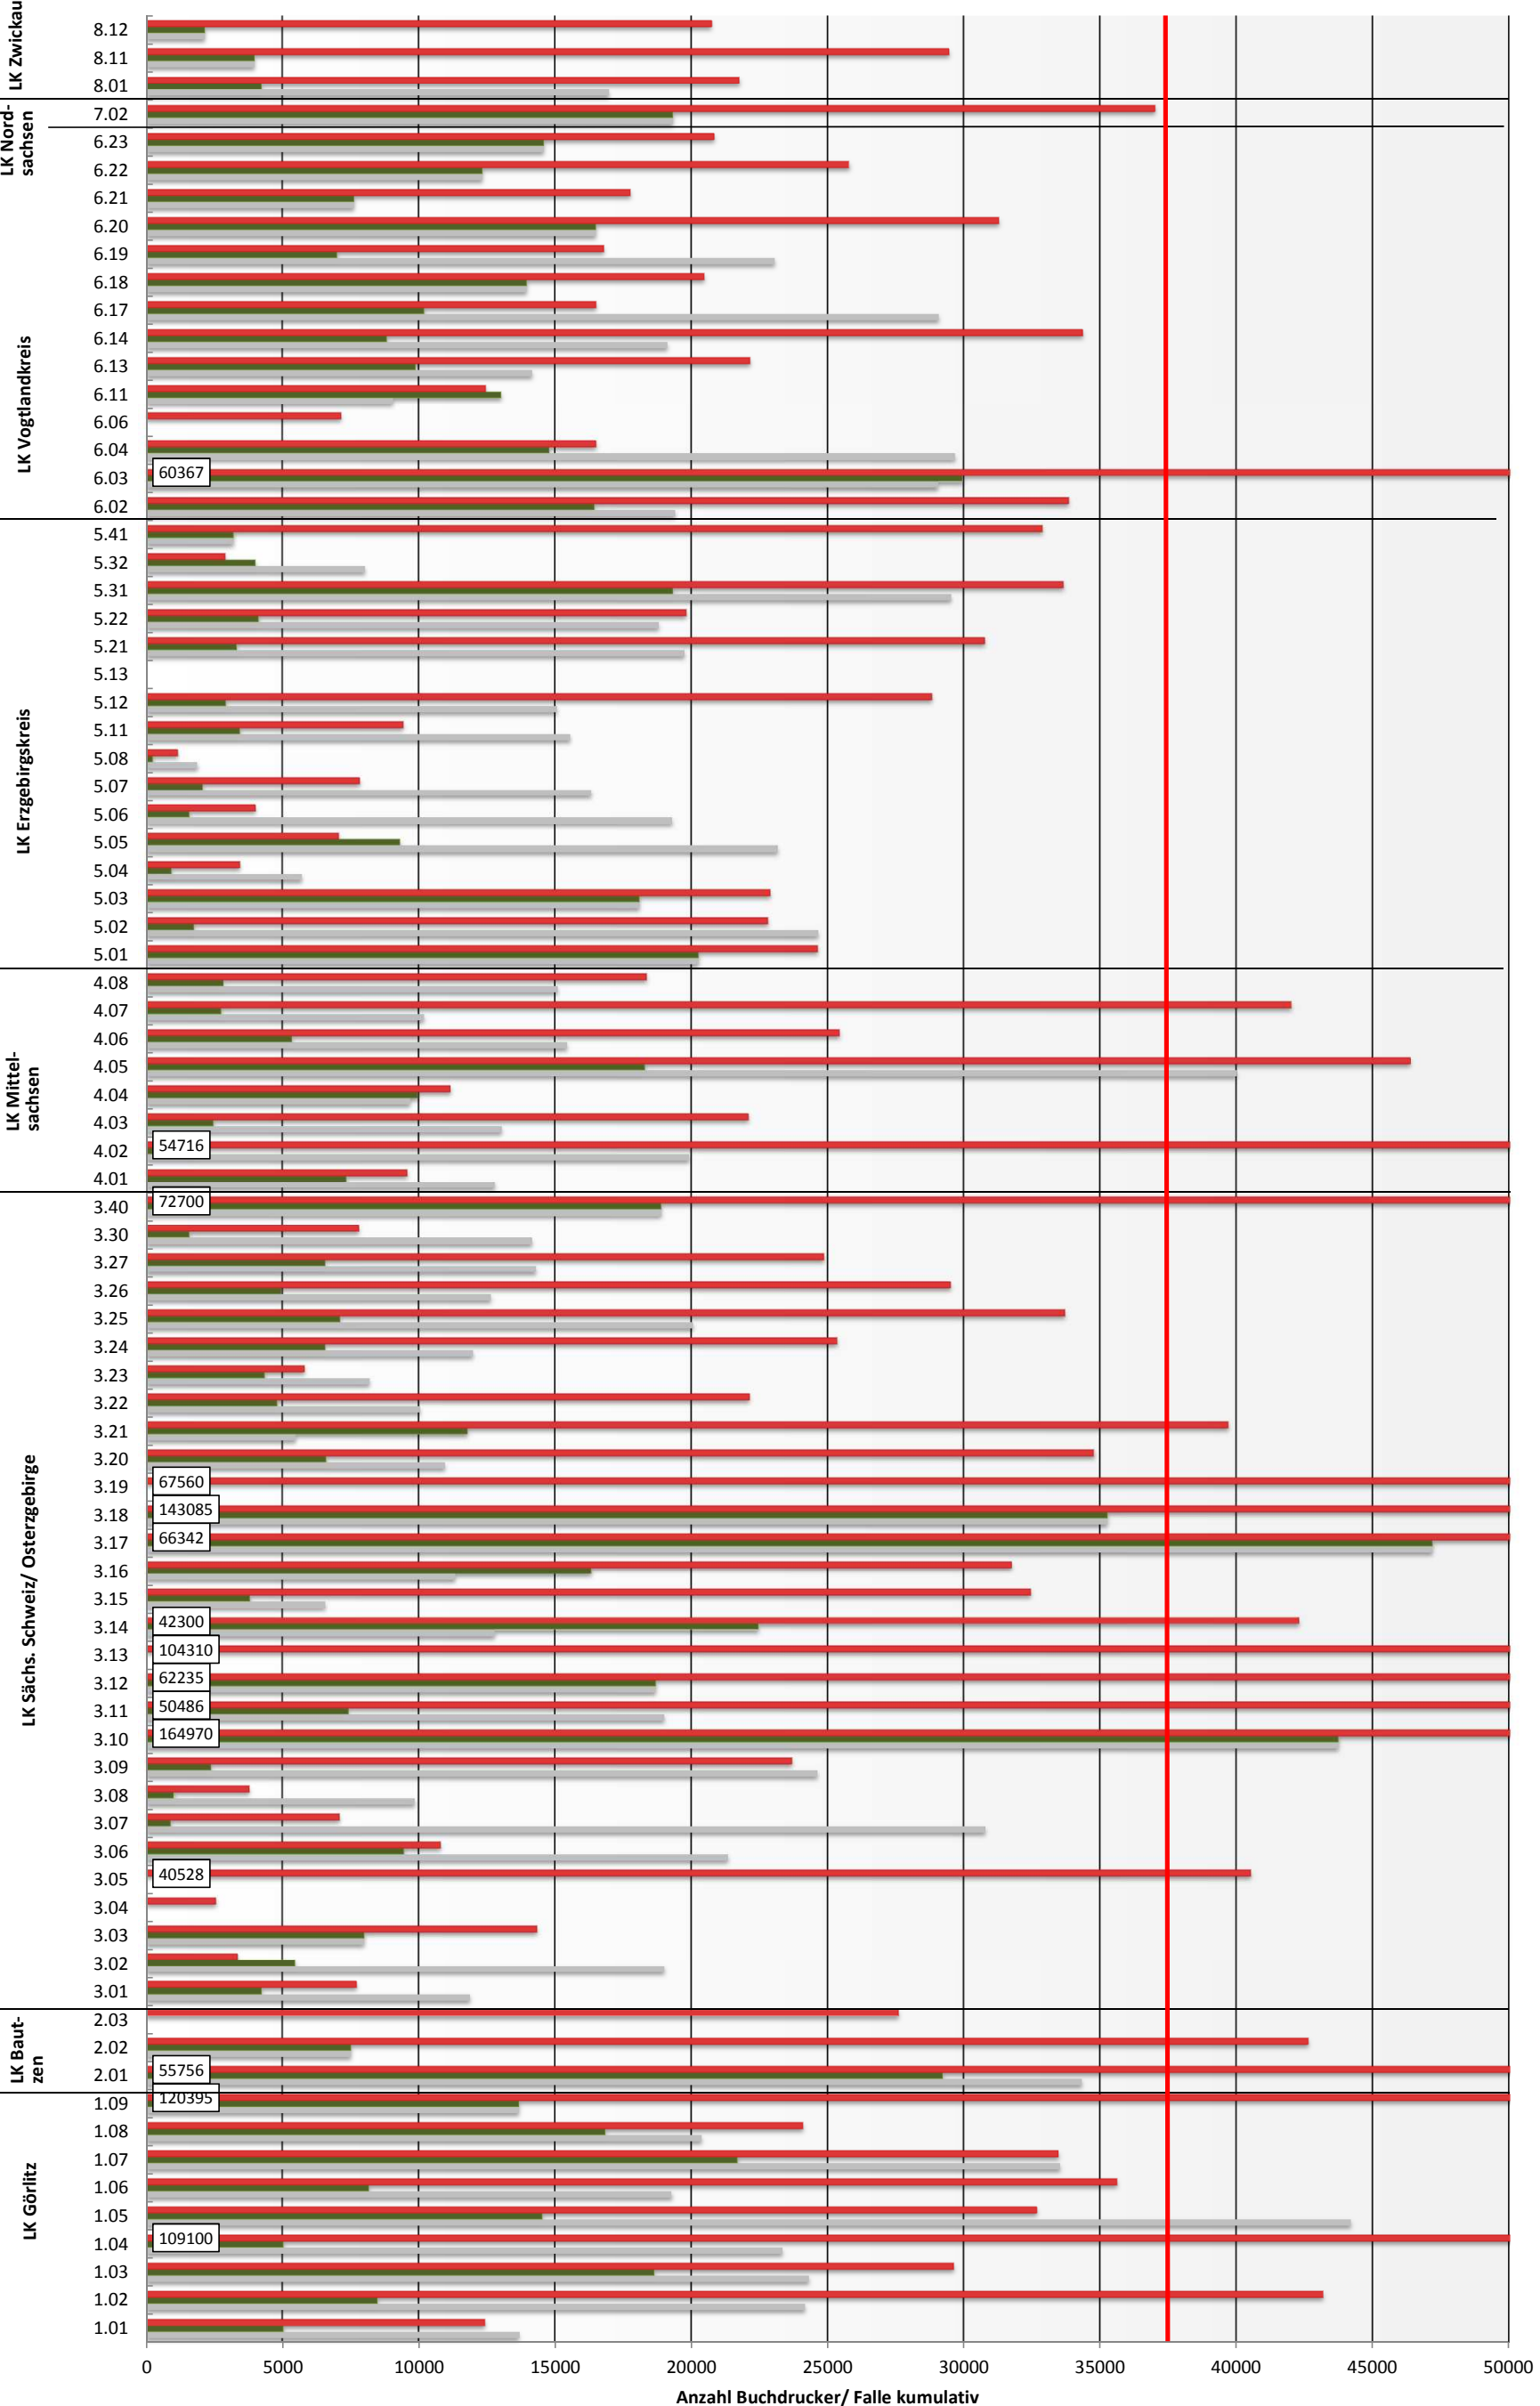

## Landesweiter Überblick über die kumulativen Borkenkäferfänge auf den Monitoringstandorten (Stand KW 27)

Standorte

■ 2019

■ 2018

■ bisheriges Maximum am Standort

Anzahl Buchdrucker/ Falle kumulativ