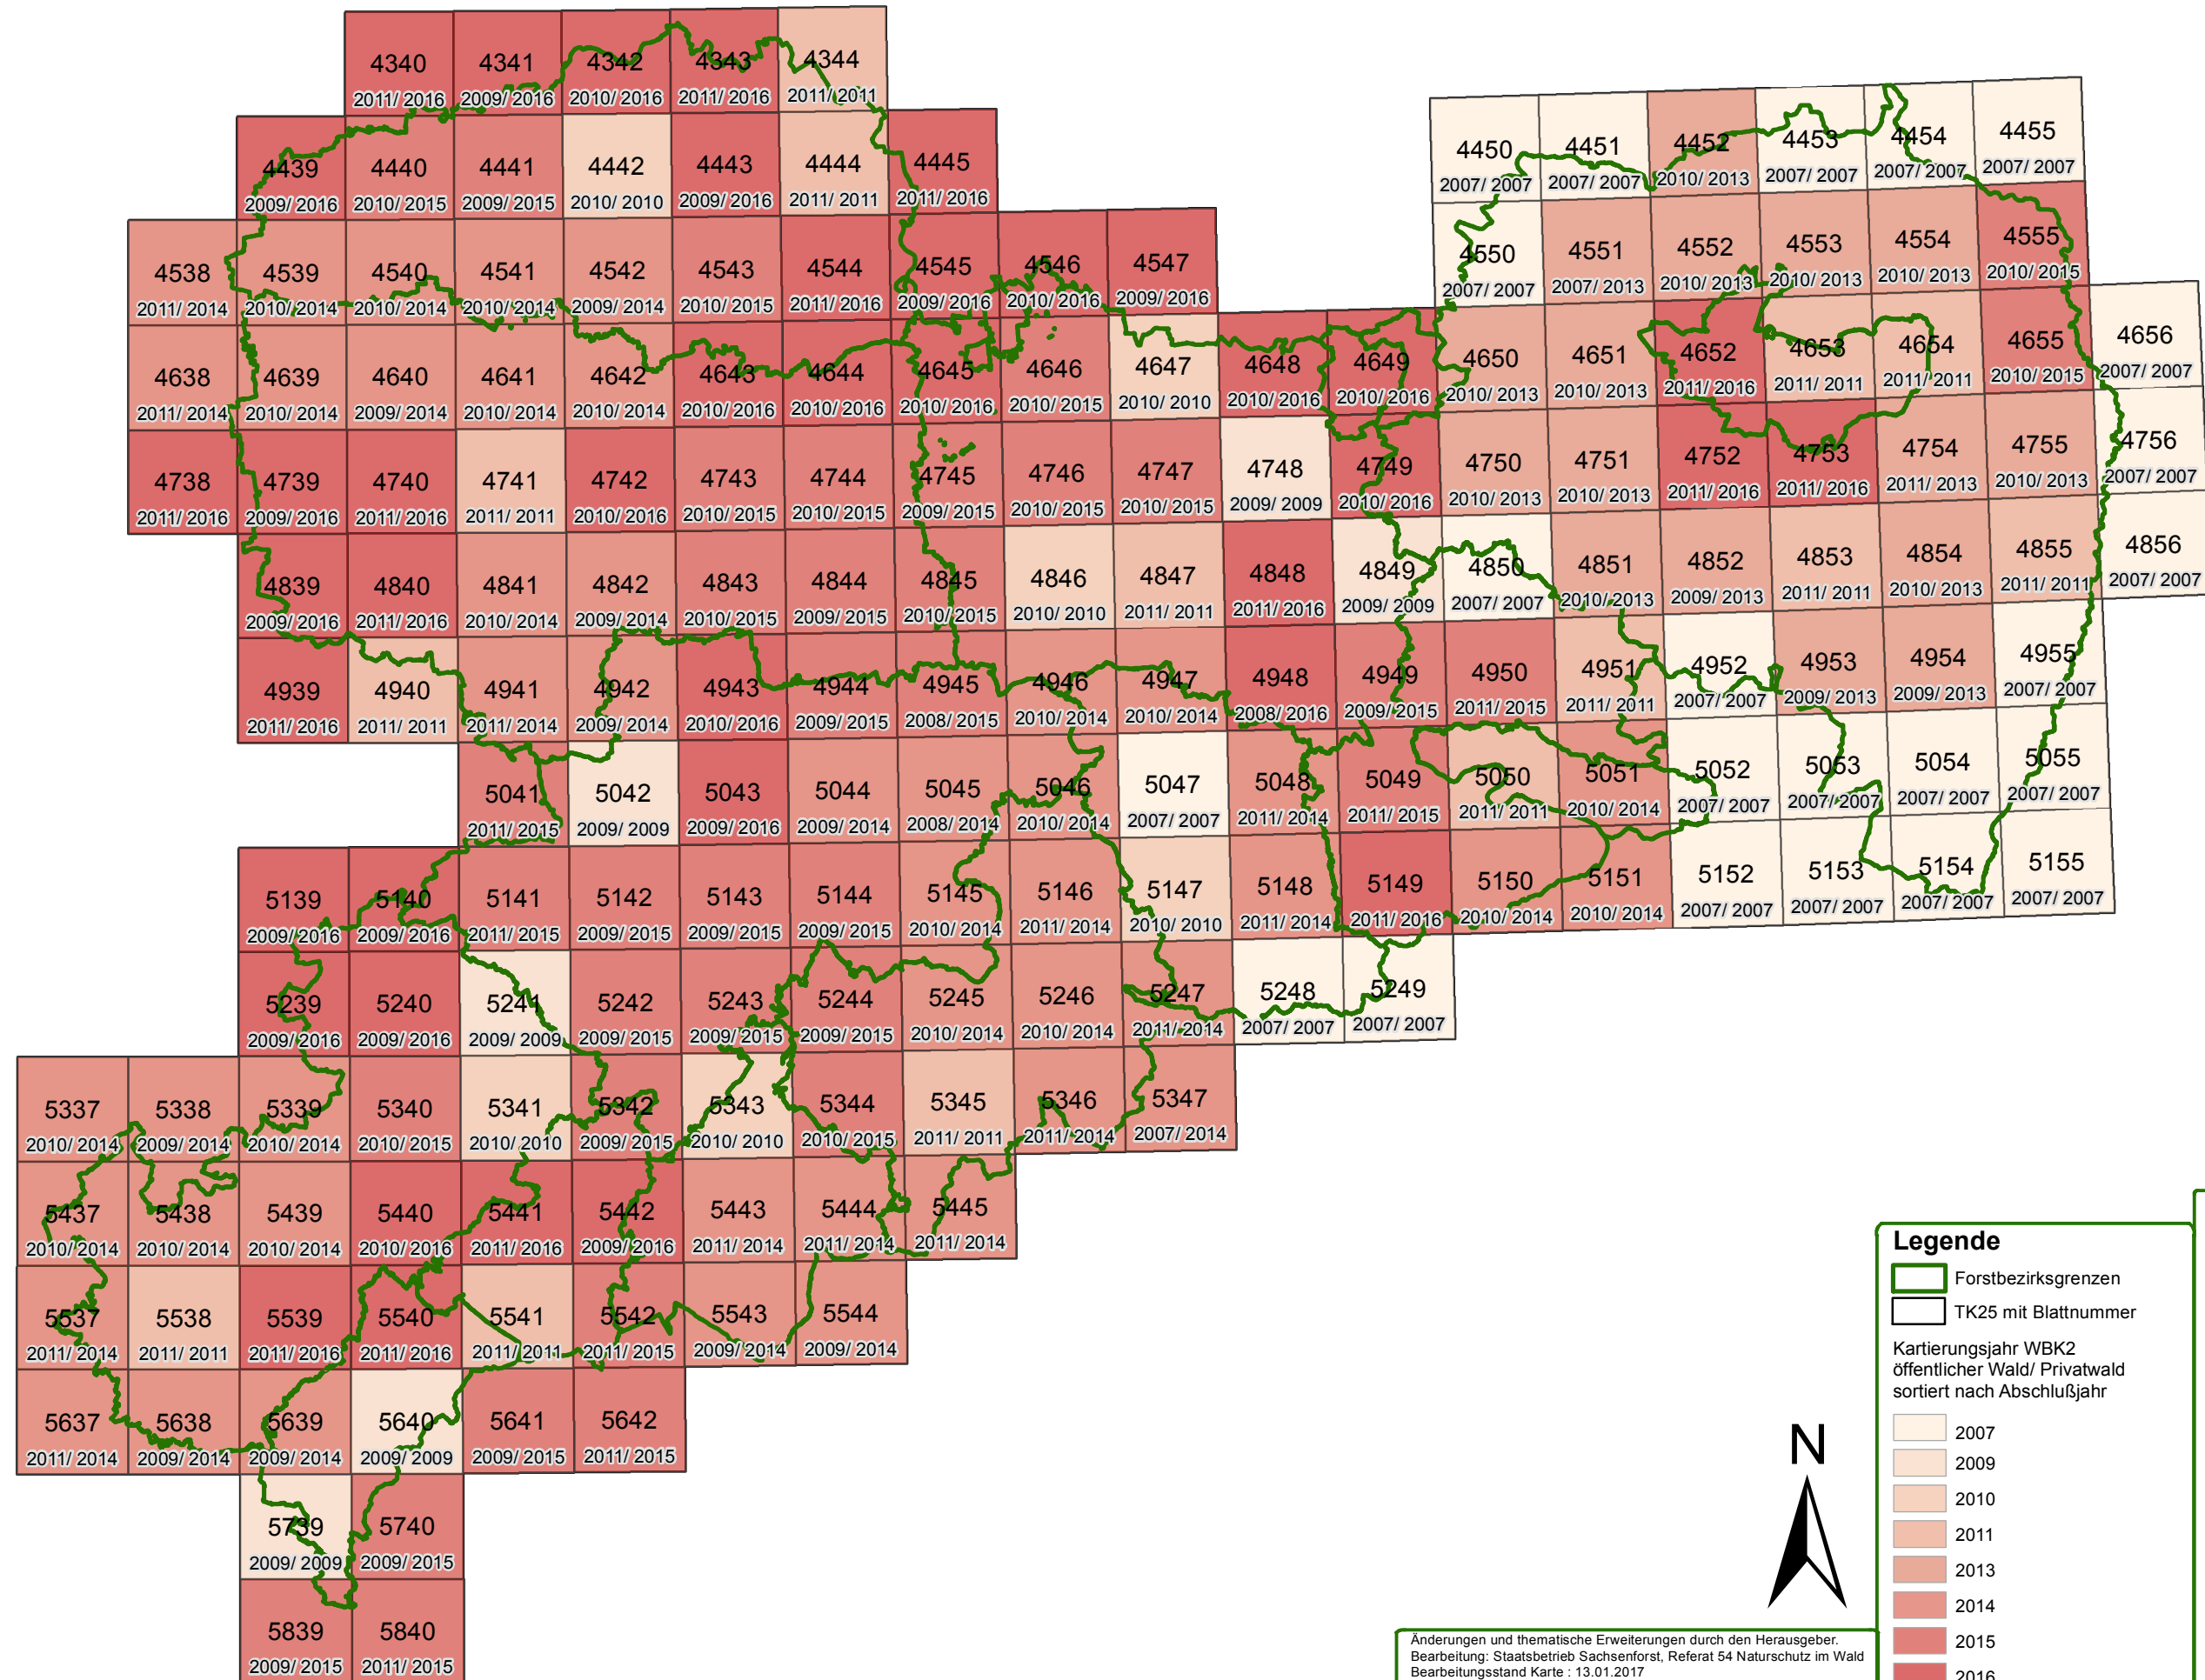

# Aktualisierung der Waldbiotopkartierung (WBK2) in Sachsen

**Legende**

- Forstbezirksgrenzen
- TK25 mit Blattnummer

Kartierungsjahr WBK2  
öffentlicher Wald/ Privatwald  
sortiert nach Abschlussjahr

- 2007
- 2009
- 2010
- 2011
- 2013
- 2014
- 2015
- 2016
- TK25-Raster mit TK-Nr.

WBK2 Sachsen

2007 - 2016

Maßstab 1:700.000

STAATSBETRIEB SACHSENFORST

Freistaat SACHSEN

Änderungen und thematische Erweiterungen durch den Herausgeber.  
 Bearbeitung: Staatsbetrieb Sachsenforst, Referat 54 Naturschutz im Wald  
 Bearbeitungsstand Karte: 13.01.2017  
 Jede Vervielfältigung bedarf der Erlaubnis des Staatsbetriebes Sachsenforst.