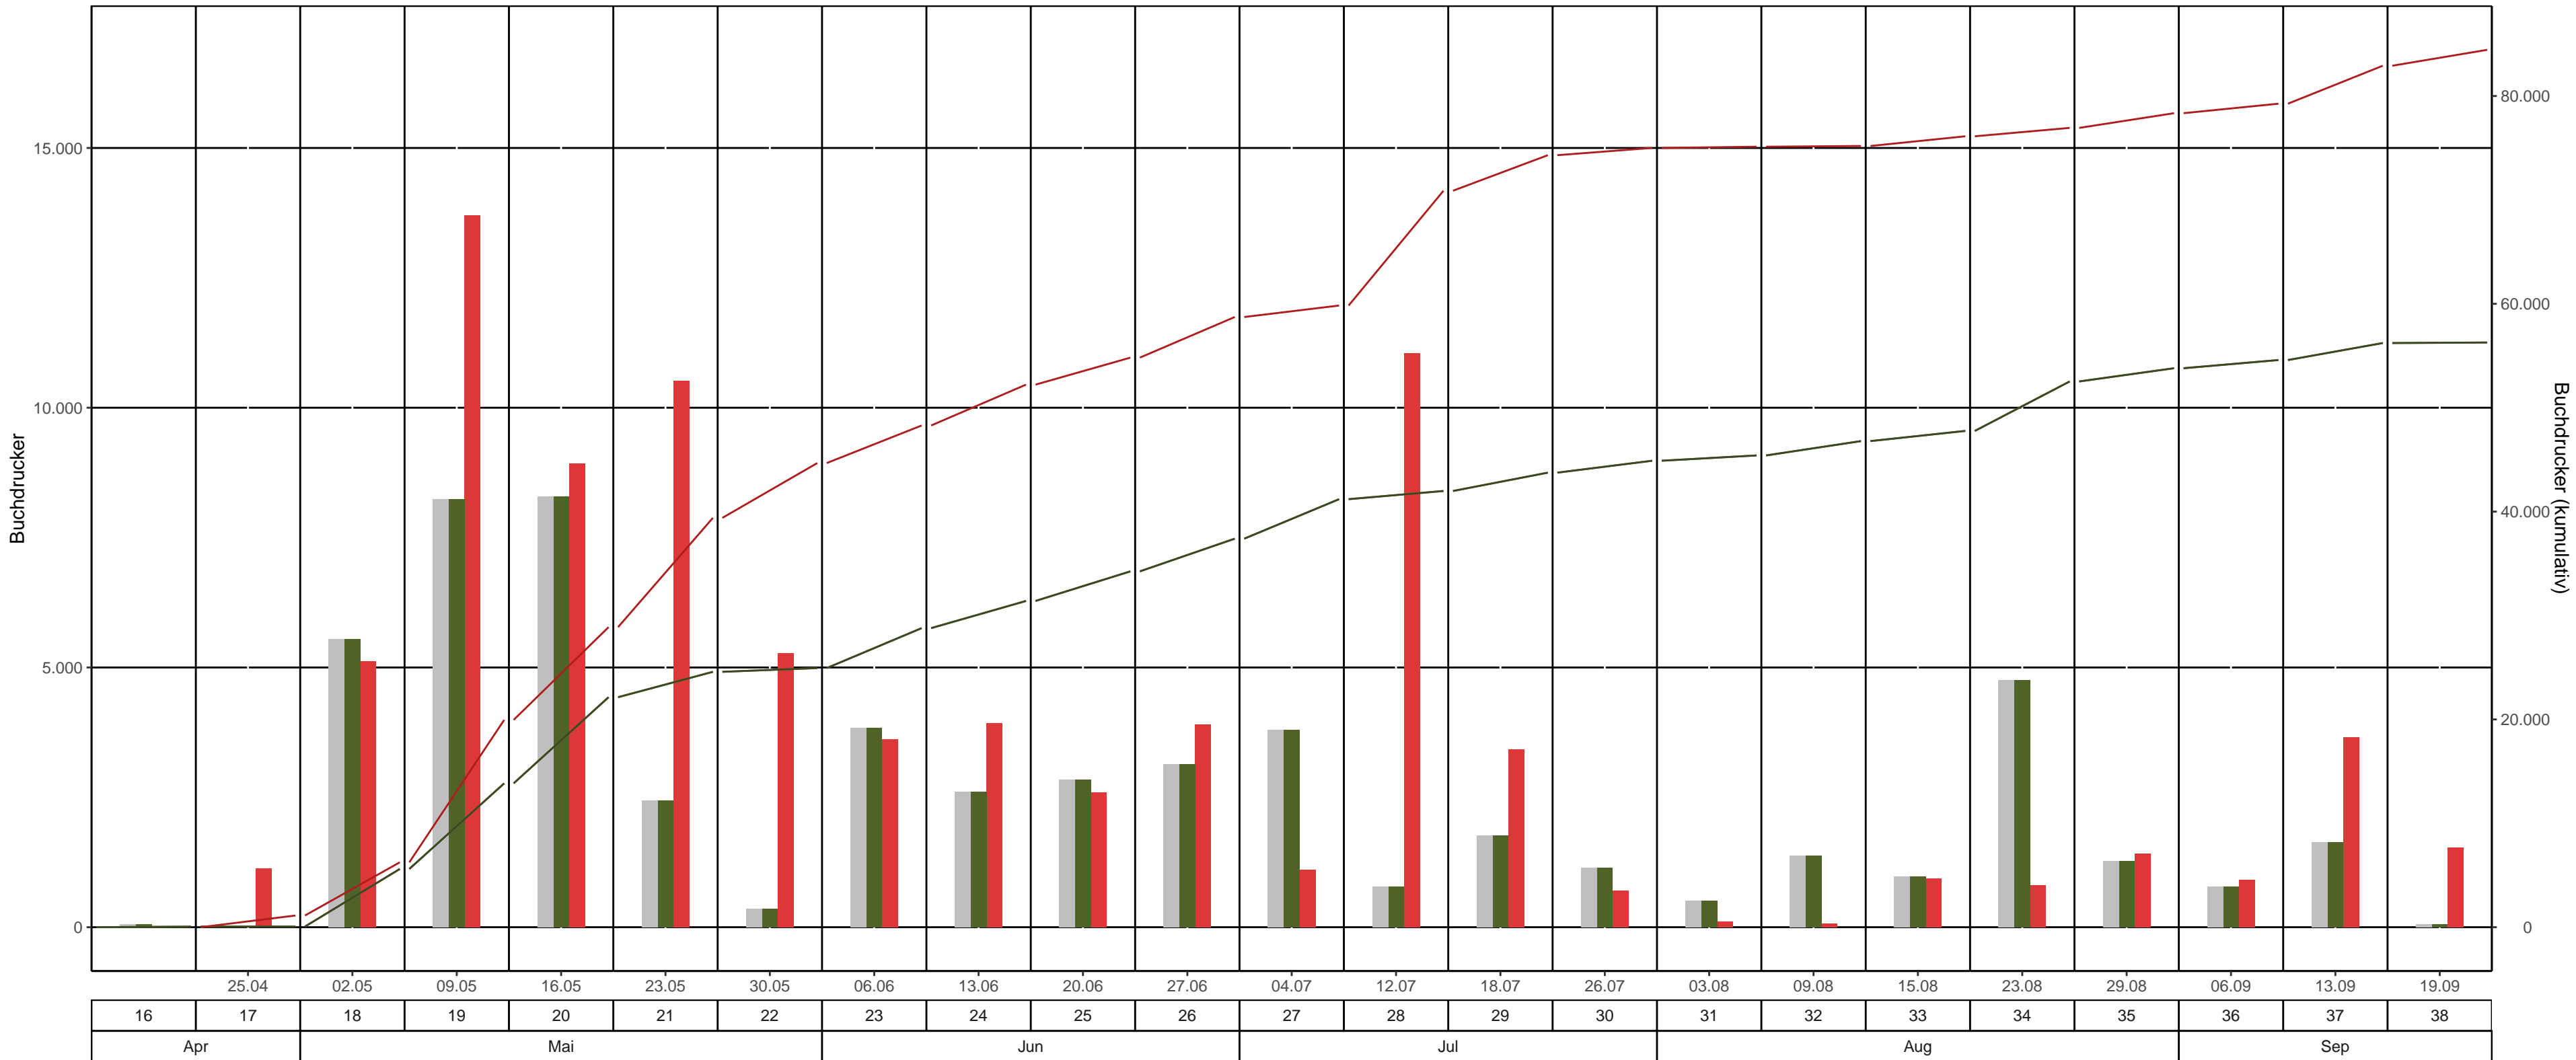

Fläche: 1\_01 LK Görlitz, Revier/Distrikt Zittau Abt. A 243a1 ( Eichgraben )  
 BK-Region: Zittauer Gebirge  
 Fallentyp: Theysohn-DFS  
 Dispenser: Pheroprax – Ampulle

— bisheriges Max. 2022 kum. — 2022 kum. — 2023 kum. ■ bisheriges Max. 2022 ■ 2022 ■ 2023

Leerungsdatum | Kalenderwoche | Monat

KW	Leerungsdatum	wöchentlich		kumulativ		
		mittlere Fangzahl	mittlerer Jungkäferanteil	Fangzahl	Anteil vom Vorjahr	Anteil vom bisherigen Maximum (2022)
17	25.04.	1.126	0 %	1.126	>1,000%	>1,000%
18	02.05.	5.122	0 %	6.248	113 %	113 %
19	09.05.	13.706	0 %	19.955	145 %	145 %
20	16.05.	8.925	0 %	28.880	131 %	131 %
21	23.05.	10.520	0 %	39.400	161 %	161 %
22	30.05.	5.275	0 %	44.675	180 %	180 %
23	06.06.	3.615	0 %	48.290	168 %	168 %
24	13.06.	3.932	10 %	52.222	167 %	167 %
25	20.06.	2.598	10 %	54.820	160 %	160 %
26	27.06.	3.910	40 %	58.730	157 %	157 %
27	04.07.	1.105	-	59.835	145 %	145 %
28	12.07.	11.050	80 %	70.884	169 %	169 %
29	18.07.	3.421	60 %	74.306	170 %	170 %
30	26.07.	701	-	75.006	167 %	167 %
31	03.08.	112	0 %	75.119	166 %	166 %
32	09.08.	70	-	75.188	161 %	161 %
33	15.08.	934	-	76.123	160 %	160 %
34	23.08.	808	-	76.930	147 %	147 %
35	29.08.	1.415	-	78.346	146 %	146 %
36	06.09.	914	-	79.259	145 %	145 %
37	13.09.	3.655	-	82.914	148 %	148 %
38	19.09.	1.530	-	84.444	150 %	150 %

\*Anzahl gefangener Käfer im Bezugsjahr = 0

Farbabstufung mittlere Fangzahl: >3,000 | >6,000 | >10,000

Farbeinteilung Vorjahresanteil: Grün < 80% | Gelb 80%-120% | Rot >120%