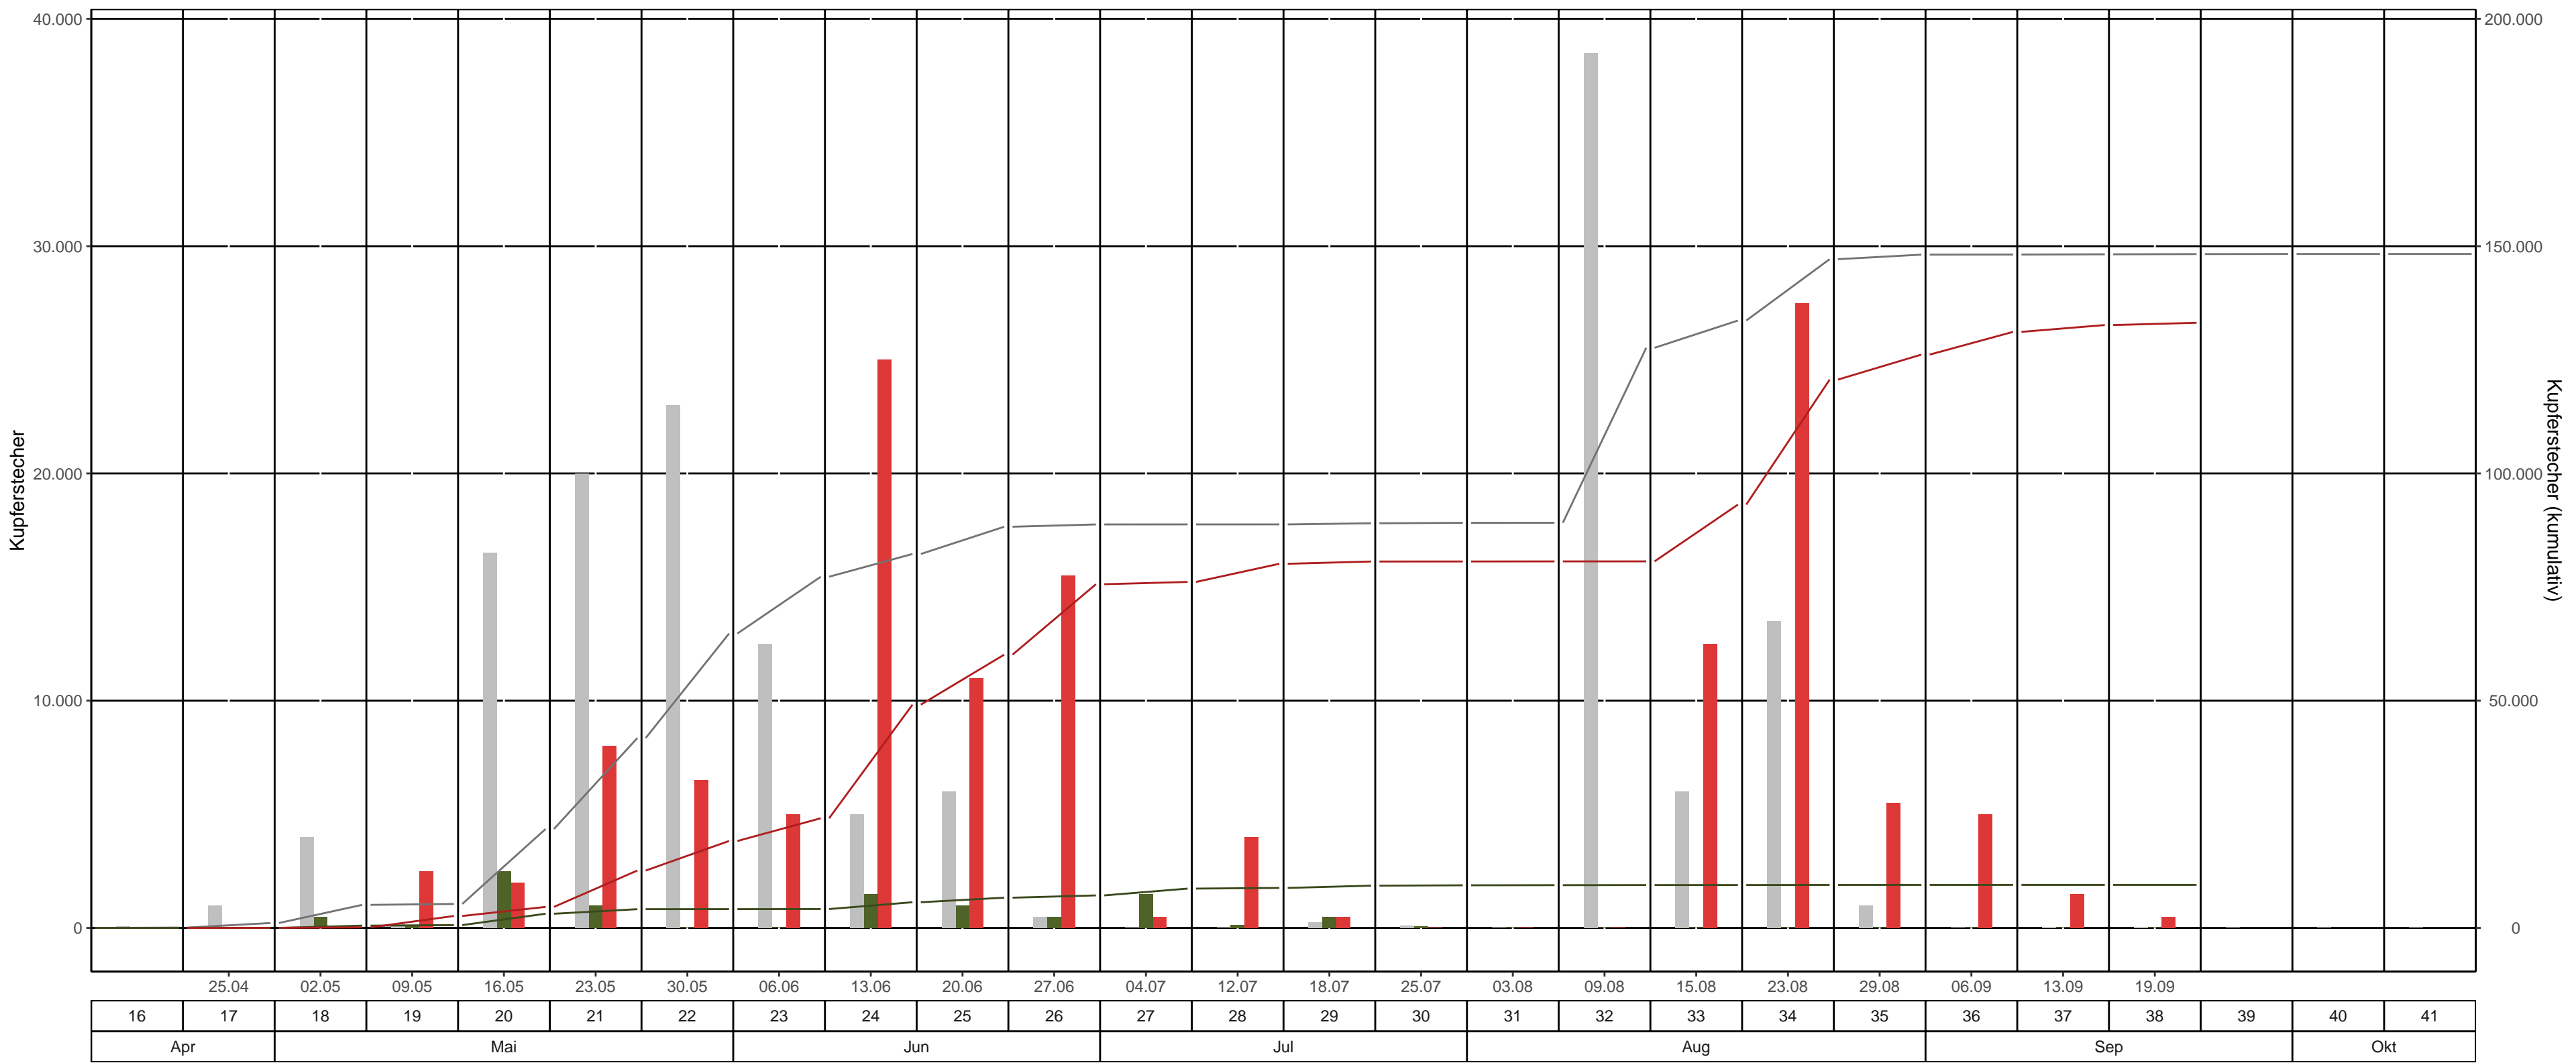

Fläche: 1_01 LK Görlitz, Revier/Distrikt Zittau Abt. A 243a1 (Eichgraben)
BK-Region: Zittauer Gebirge
Fallentyp: Theysohn-DFS
Dispenser: Chalcoprax – Ampulle

— bisheriges Max. 2020 kum. — 2022 kum. — 2023 kum. ■ bisheriges Max. 2020 ■ 2022 ■ 2023

Leerungsdatum | Kalenderwoche | Monat

KW	Leerungsdatum	wöchentlich		kumulativ		
		mittlere Fangzahl	mittlerer Jungkäferanteil	Fangzahl	Anteil vom Vorjahr	Anteil vom bisherigen Maximum (2020)
17	25.04.	22	0 %	22	>1,000%	2 %
18	02.05.	103	0 %	125	25 %	2 %
19	09.05.	2.500	0 %	2.625	422 %	50 %
20	16.05.	2.000	0 %	4.625	148 %	21 %
21	23.05.	8.000	0 %	12.625	306 %	30 %
22	30.05.	6.500	0 %	19.125	463 %	30 %
23	06.06.	5.000	0 %	24.125	581 %	31 %
24	13.06.	25.000	0 %	49.125	869 %	60 %
25	20.06.	11.000	0 %	60.125	904 %	68 %
26	27.06.	15.500	0 %	75.625	>1,000%	85 %
27	04.07.	500	-	76.125	880 %	86 %
28	12.07.	4.000	-	80.125	911 %	90 %
29	18.07.	500	-	80.625	867 %	91 %
30	25.07.	7	-	80.632	860 %	91 %
31	03.08.	13	-	80.645	857 %	91 %
32	09.08.	4	-	80.649	855 %	63 %
33	15.08.	12.500	-	93.149	987 %	70 %
34	23.08.	27.500	-	120.649	>1,000%	82 %
35	29.08.	5.500	-	126.149	>1,000%	85 %
36	06.09.	5.000	-	131.149	>1,000%	89 %
37	13.09.	1.500	-	132.649	>1,000%	90 %
38	19.09.	500	-	133.149	>1,000%	90 %

*Anzahl gefangener Käfer im Bezugsjahr = 0

Farbeinteilung Vorjahresanteil: Grün < 80% | Gelb 80%-120% | Rot >120%