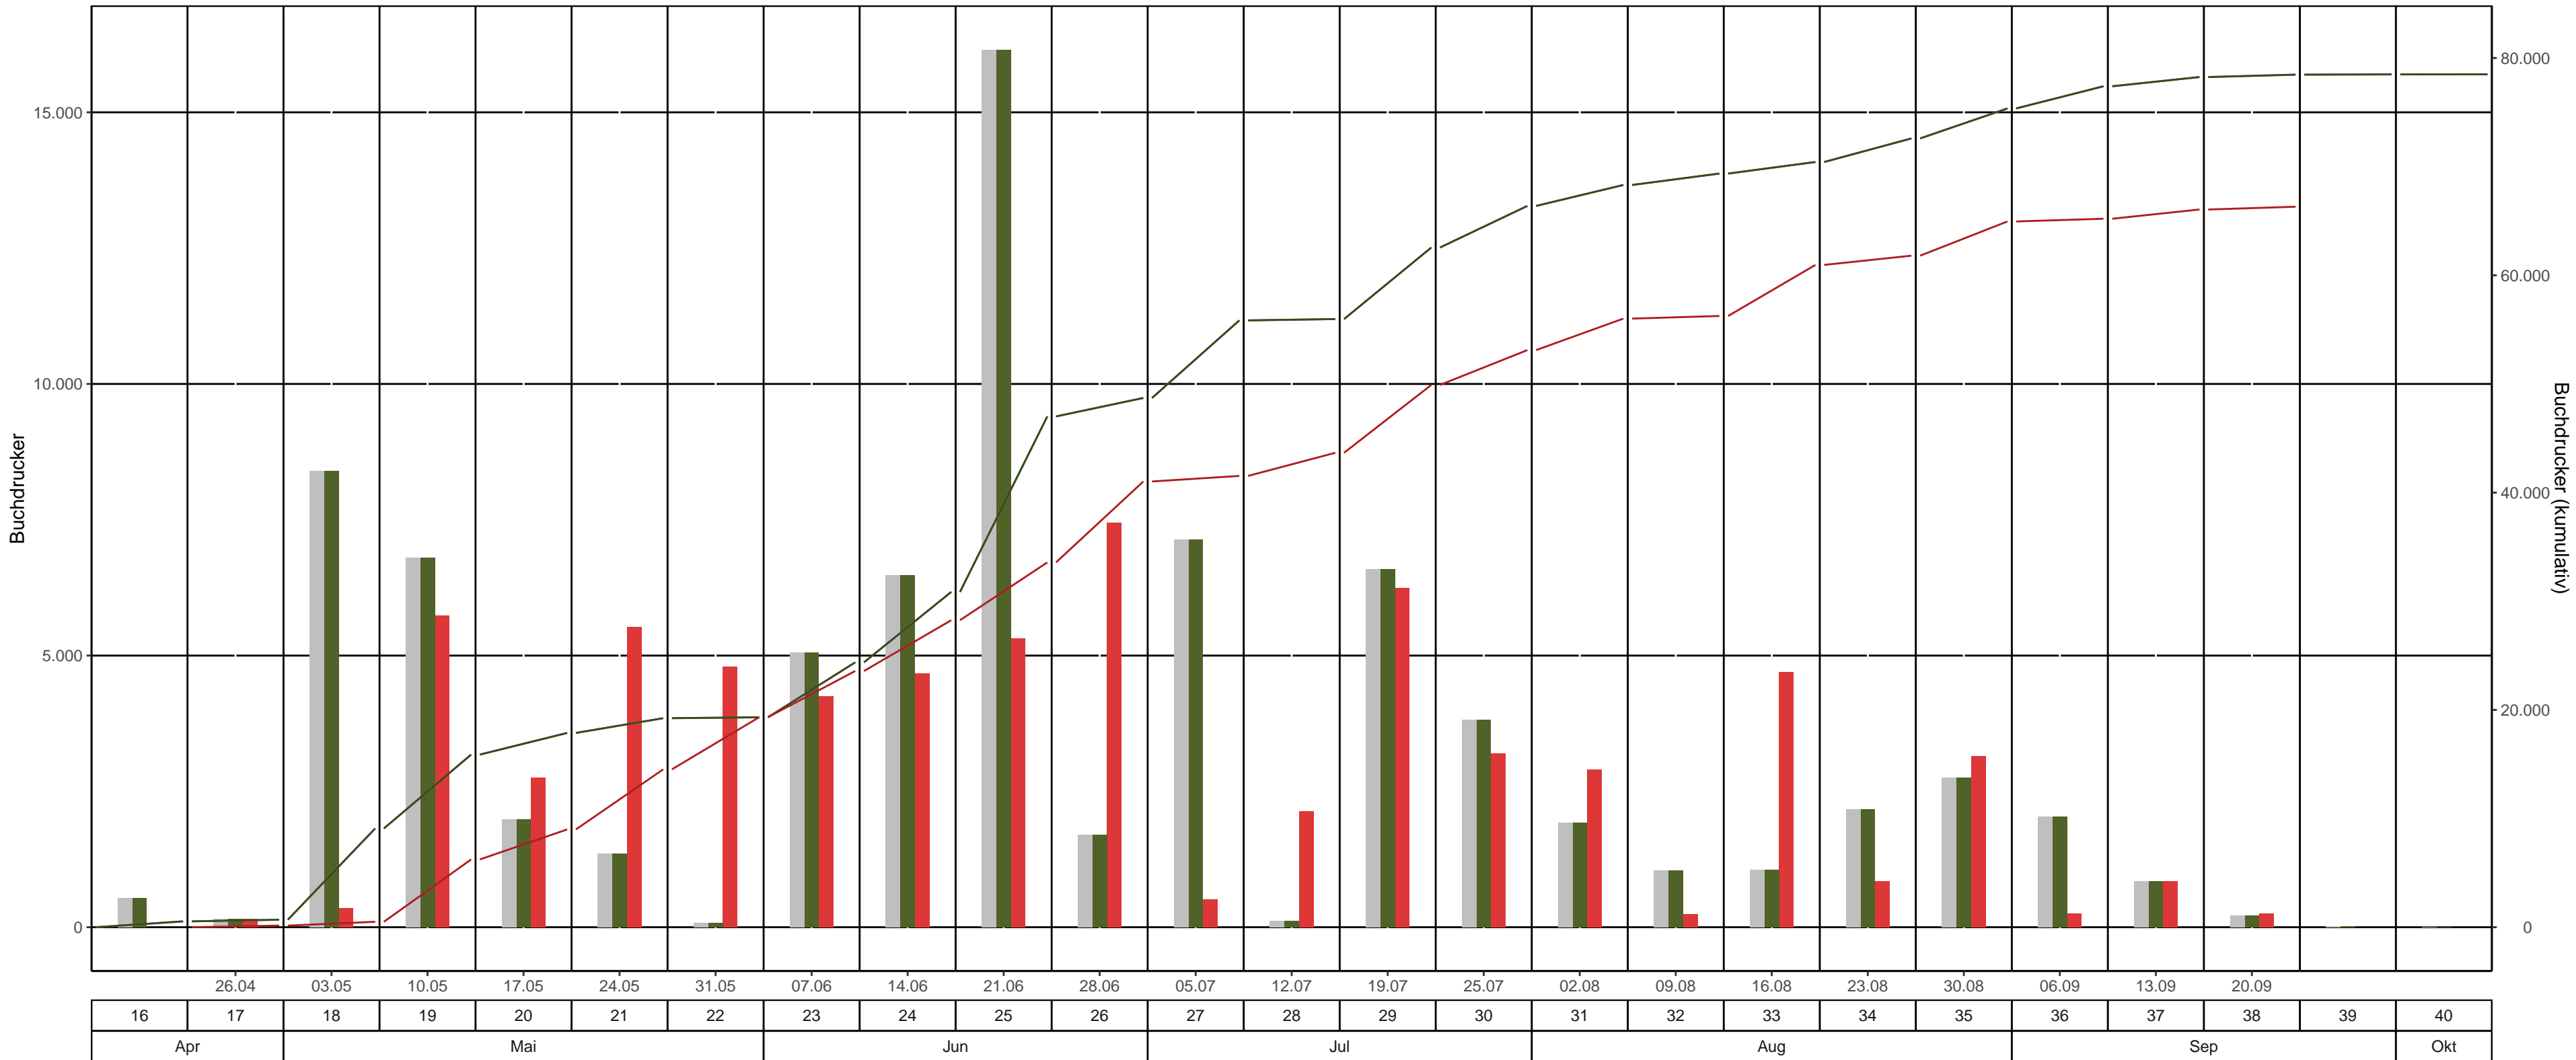

**Fläche: 1\_05 LK Görlitz, Revier/Distrikt Löbau Abt. 38 G 517a3 ( Schönbach )**  
**BK-Region: Lausitzer Hügel- und Bergland – Südlicher BKB**  
**Fallentyp: Theysohn-DFS**  
**Dispenser: Pheroprax – Ampulle**

— bisheriges Max. 2022 kum. — 2022 kum. — 2023 kum. ■ bisheriges Max. 2022 ■ 2022 ■ 2023

KW	Leerungsdatum	wöchentlich		kumulativ		
		mittlere Fangzahl	mittlerer Jungkäferanteil	Fangzahl	Anteil vom Vorjahr	Anteil vom bisherigen Maximum (2022)
17	26.04.	150	0 %	150	100 %	100 %
18	03.05.	350	0 %	500	6 %	6 %
19	10.05.	5.740	0 %	6.240	41 %	41 %
20	17.05.	2.760	0 %	9.000	52 %	52 %
21	24.05.	5.530	0 %	14.530	78 %	78 %
22	31.05.	4.800	0 %	19.330	103 %	103 %
23	07.06.	4.250	0 %	23.580	99 %	99 %
24	14.06.	4.675	20 %	28.255	93 %	93 %
25	21.06.	5.320	20 %	33.575	72 %	72 %
26	28.06.	7.450	40 %	41.025	85 %	85 %
27	05.07.	510	30 %	41.535	75 %	75 %
28	12.07.	2.130	50 %	43.665	79 %	79 %
29	19.07.	6.250	50 %	49.915	80 %	80 %
30	25.07.	3.200	50 %	53.115	81 %	81 %
31	02.08.	2.900	50 %	56.015	83 %	83 %
32	09.08.	240	50 %	56.255	82 %	82 %
33	16.08.	4.700	50 %	60.955	87 %	87 %
34	23.08.	850	50 %	61.805	86 %	86 %
35	30.08.	3.150	50 %	64.955	87 %	87 %
36	06.09.	250	-	65.205	85 %	85 %
37	13.09.	850	-	66.055	85 %	85 %
38	20.09.	255	-	66.310	85 %	85 %

\*Anzahl gefangener Käfer im Bezugsjahr = 0

Farbabstufung mittlere Fangzahl: &gt;3,000 | &gt;6,000 | &gt;10,000

Farbeinteilung Vorjahresanteil: Grün &lt; 80% | Gelb 80%-120% | Rot &gt;120%