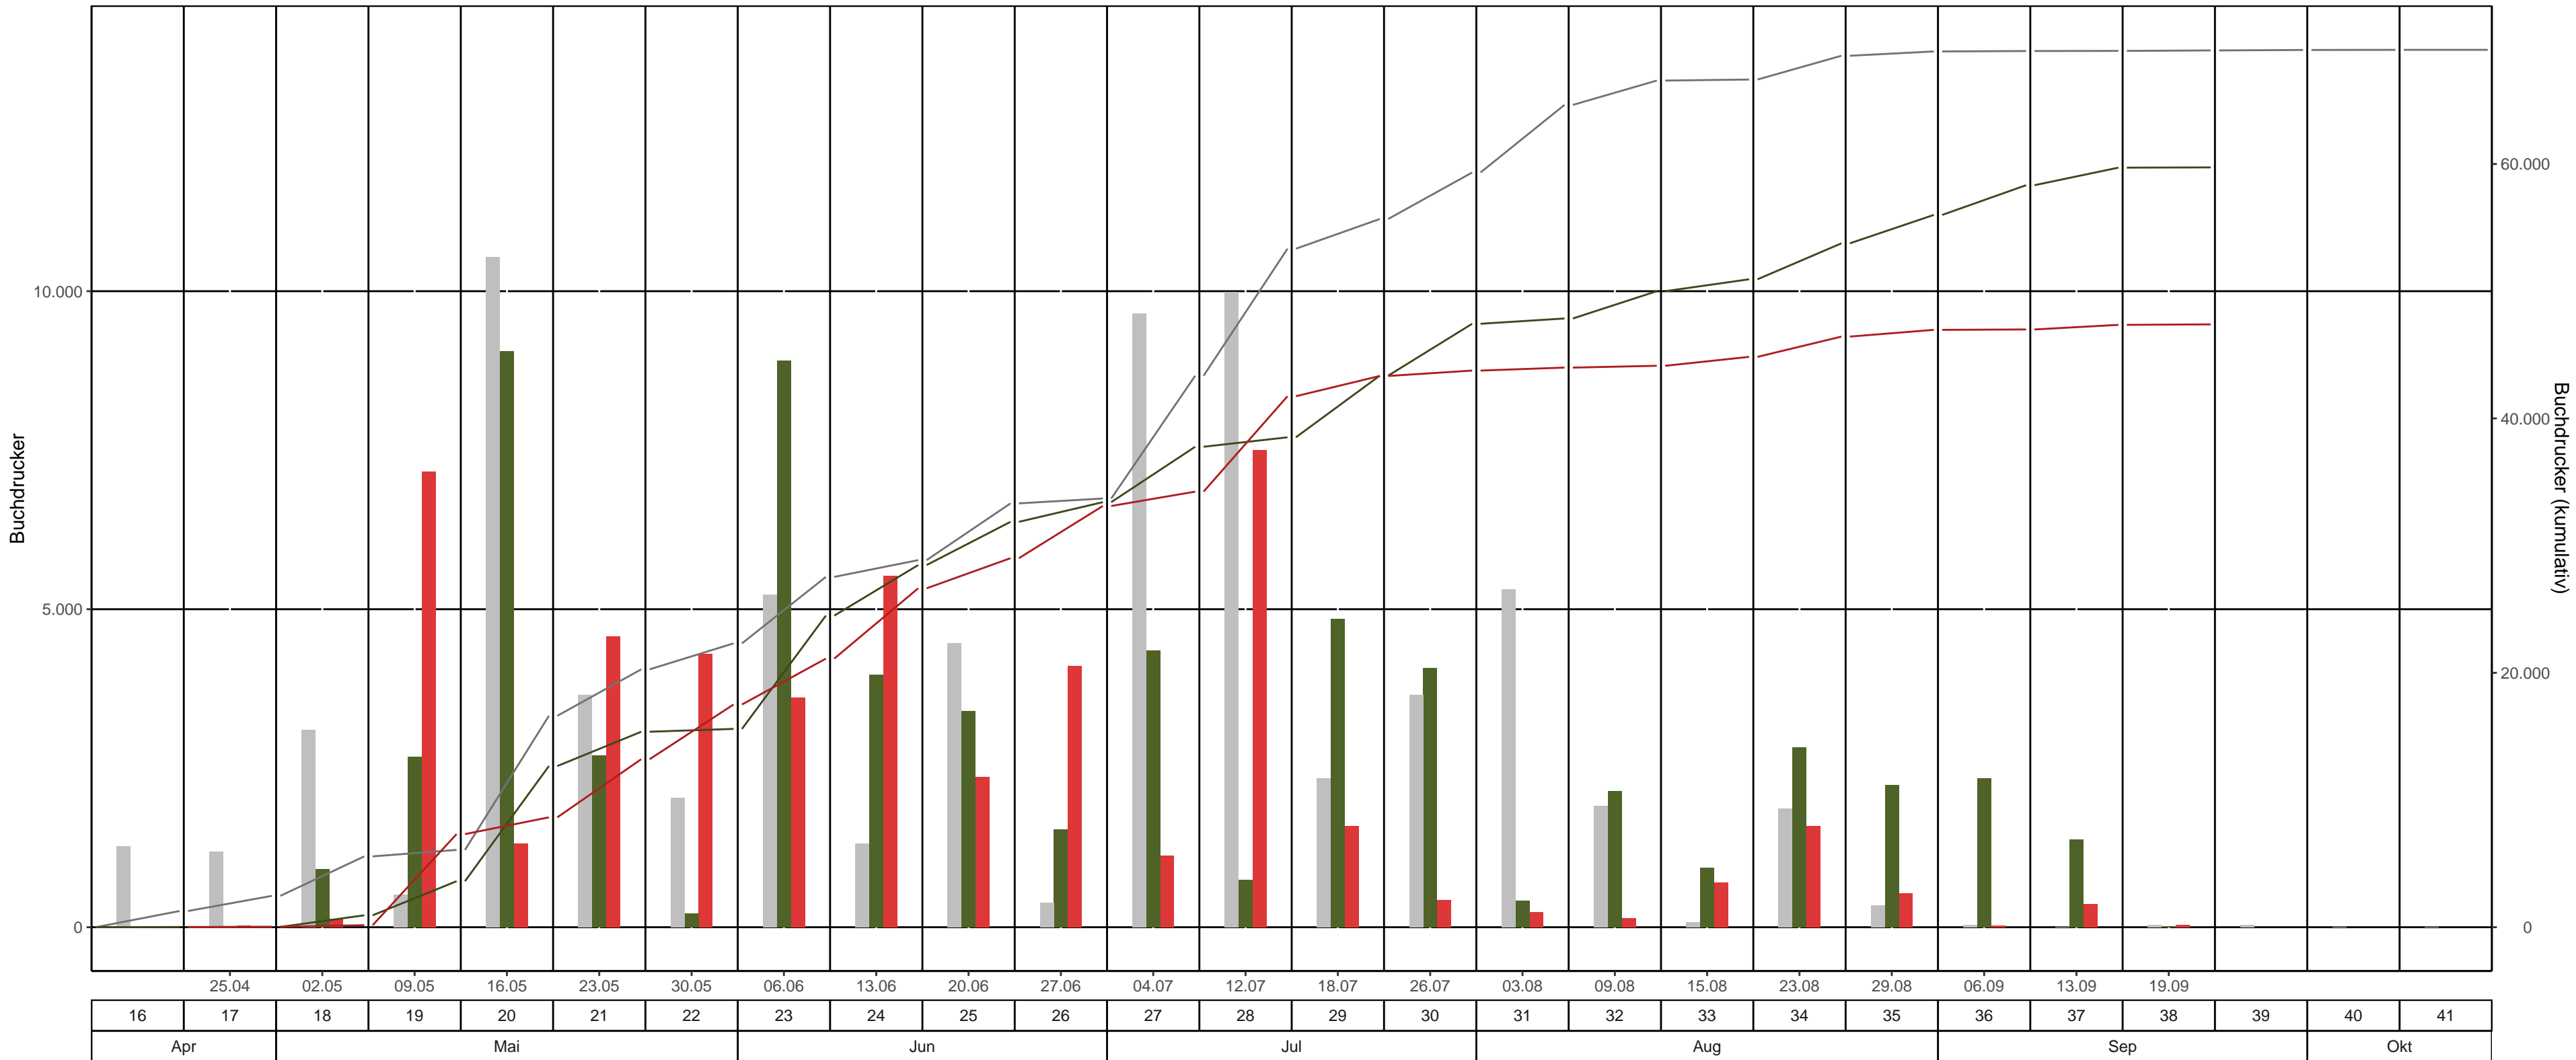

**Fläche: 1\_06 LK Görlitz, Revier/Distrikt Zittau Abt. F 111a1 ( Neugersdorf )**  
**BK-Region: Lausitzer Hügel- und Bergland – Südlicher BKB**  
**Fallentyp: Theysohn-DFS**  
**Dispenser: Pheroprax – Ampulle**

— bisheriges Max. 2020 kum. — 2022 kum. — 2023 kum. ■ bisheriges Max. 2020 ■ 2022 ■ 2023

Leerungsdatum | Kalenderwoche | Monat

KW	Leerungsdatum	wöchentlich		kumulativ		
		mittlere Fangzahl	mittlerer Jungkäferanteil	Fangzahl	Anteil vom Vorjahr	Anteil vom bisherigen Maximum (2020)
17	25.04.	31	0 %	31	689 %	3 %
18	02.05.	128	0 %	159	17 %	4 %
19	09.05.	7.162	0 %	7.320	203 %	152 %
20	16.05.	1.318	0 %	8.638	68 %	56 %
21	23.05.	4.570	0 %	13.208	86 %	70 %
22	30.05.	4.300	0 %	17.508	112 %	83 %
23	06.06.	3.610	0 %	21.118	86 %	80 %
24	13.06.	5.525	10 %	26.643	94 %	97 %
25	20.06.	2.368	10 %	29.010	91 %	91 %
26	27.06.	4.105	40 %	33.116	99 %	102 %
27	04.07.	1.126	30 %	34.242	91 %	81 %
28	12.07.	7.501	0 %	41.742	108 %	80 %
29	18.07.	1.594	-	43.336	100 %	80 %
30	26.07.	424	-	43.760	92 %	75 %
31	03.08.	235	-	43.996	92 %	69 %
32	09.08.	141	-	44.136	88 %	68 %
33	15.08.	701	-	44.838	88 %	69 %
34	23.08.	1.594	-	46.432	86 %	69 %
35	29.08.	530	-	46.962	84 %	69 %
36	06.09.	32	-	46.993	81 %	70 %
37	13.09.	361	-	47.354	79 %	70 %
38	19.09.	40	-	47.394	79 %	70 %

\*Anzahl gefangener Käfer im Bezugsjahr = 0

Farbabstufung mittlere Fangzahl: &gt;3,000 | &gt;6,000 | &gt;10,000

Farbeinteilung Vorjahresanteil: Grün &lt; 80% | Gelb 80%-120% | Rot &gt;120%