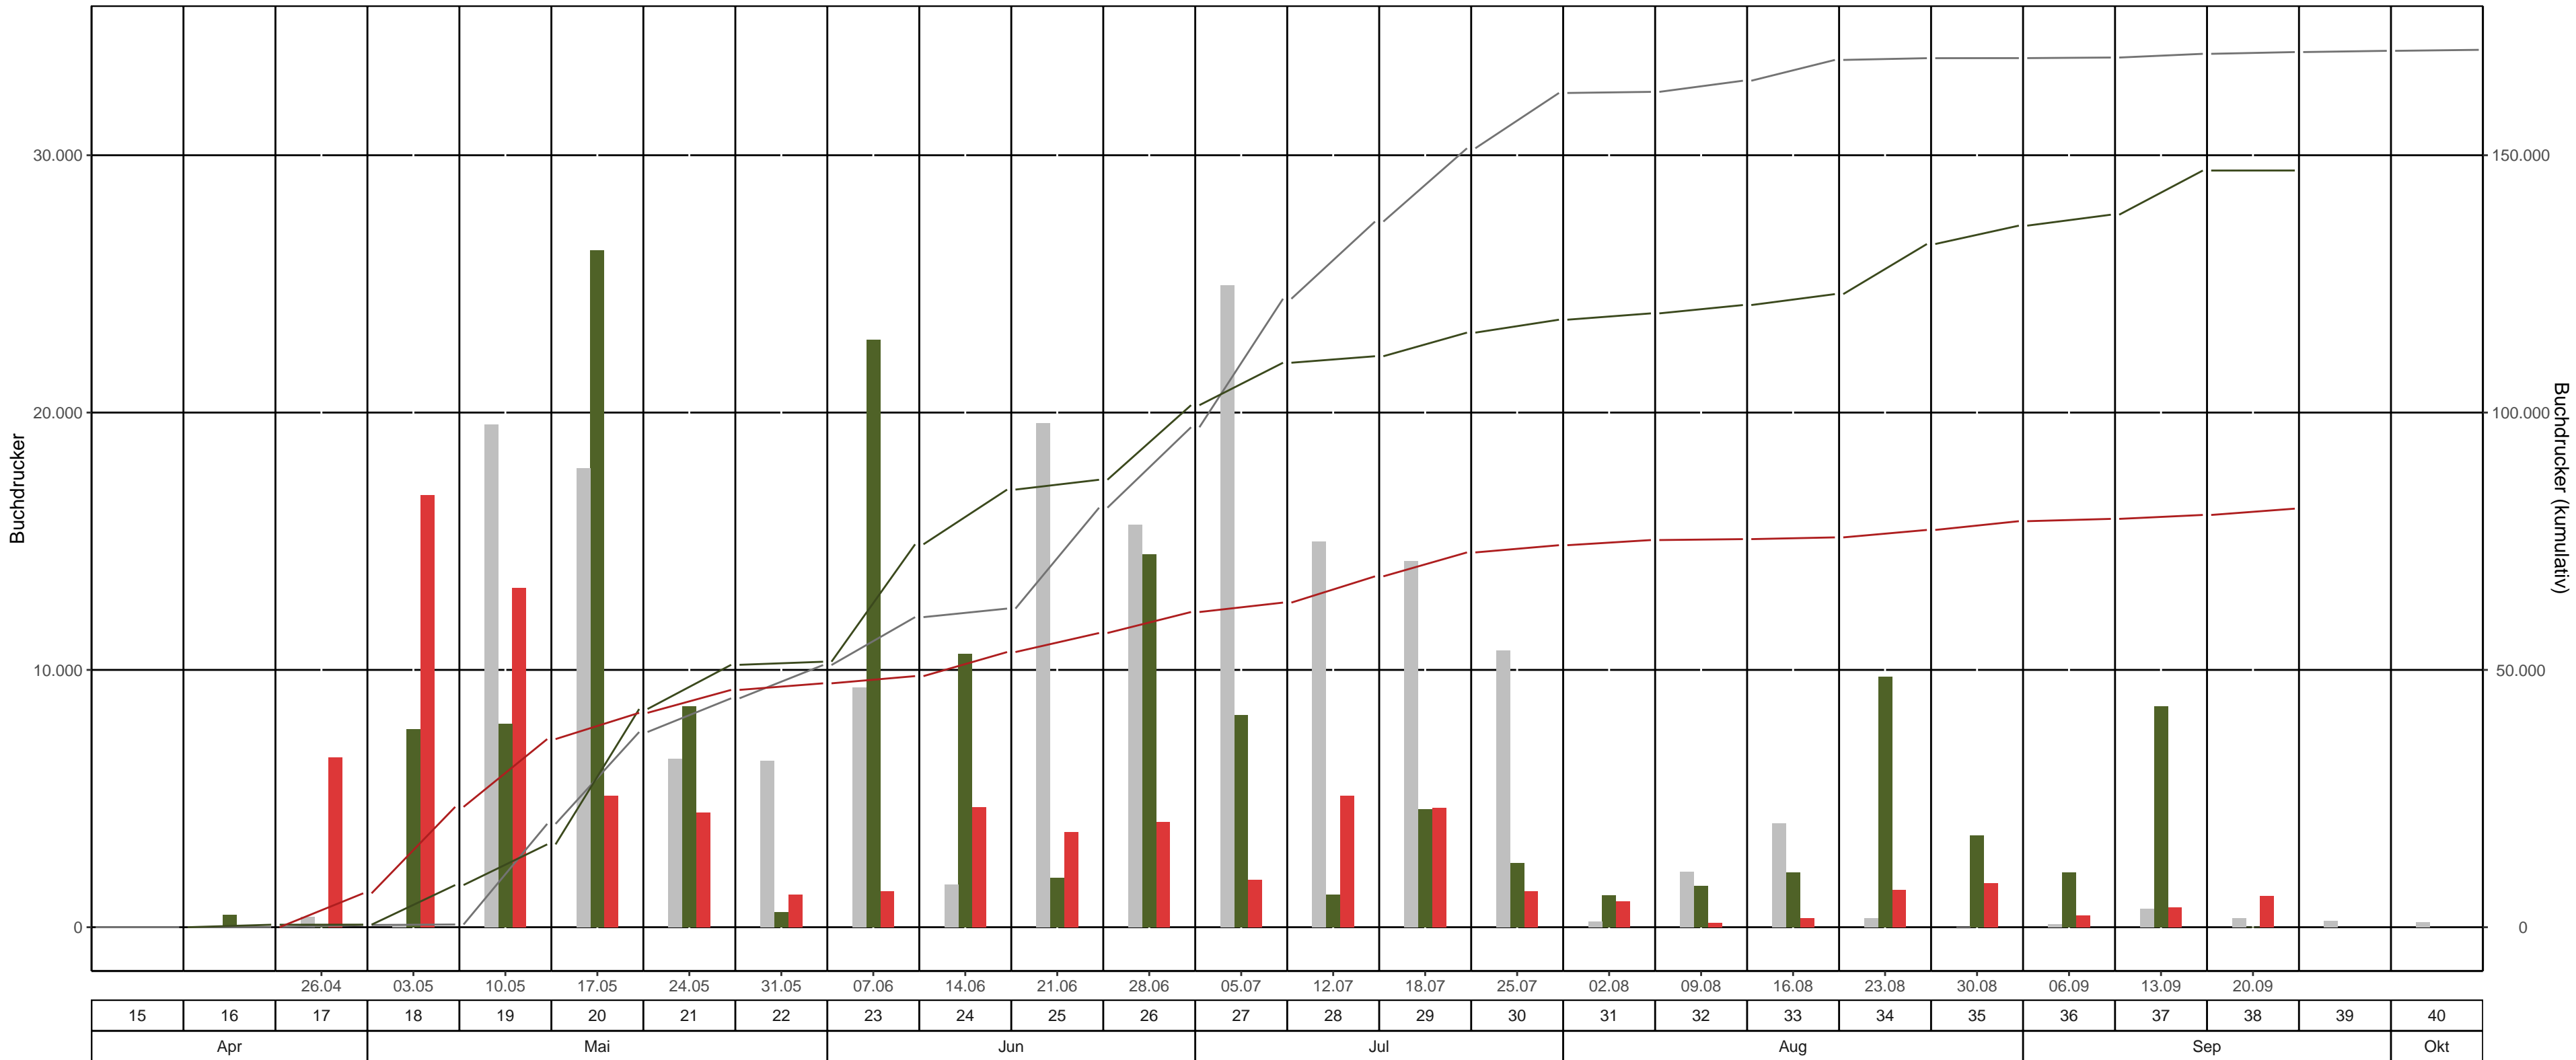

**Fläche: 1\_07 LK Görlitz, Revier/Distrikt Löbau Abt. 32 P 4b9 ( Herrnhut )**  
**BK-Region: Lausitzer Hügel- und Bergland – südlicher BKB**  
**Fallentyp: Theysohn-DFS**  
**Dispenser: Pheroprax – Ampulle**

— bisheriges Max. 2021 kum. — 2022 kum. — 2023 kum. ■ bisheriges Max. 2021 ■ 2022 ■ 2023

KW	Leerungsdatum	wöchentlich		kumulativ		
		mittlere Fangzahl	mittlerer Jungkäferanteil	Fangzahl	Anteil vom Vorjahr	Anteil vom bisherigen Maximum (2021)
17	26.04.	6.590	0 %	6.590	>1,000%	>1,000%
18	03.05.	16.790	0 %	23.380	303 %	>1,000%
19	10.05.	13.175	0 %	36.555	234 %	182 %
20	17.05.	5.100	0 %	41.655	99 %	110 %
21	24.05.	4.460	0 %	46.115	91 %	104 %
22	31.05.	1.275	0 %	47.390	93 %	93 %
23	07.06.	1.400	0 %	48.790	66 %	81 %
24	14.06.	4.675	10 %	53.465	63 %	86 %
25	21.06.	3.700	20 %	57.165	66 %	70 %
26	28.06.	4.080	30 %	61.245	61 %	63 %
27	05.07.	1.830	30 %	63.075	58 %	52 %
28	12.07.	5.100	50 %	68.175	62 %	50 %
29	18.07.	4.650	50 %	72.825	63 %	48 %
30	25.07.	1.402	50 %	74.227	63 %	46 %
31	02.08.	1.000	50 %	75.227	63 %	46 %
32	09.08.	180	50 %	75.407	63 %	46 %
33	16.08.	340	50 %	75.747	62 %	45 %
34	23.08.	1.445	50 %	77.192	58 %	46 %
35	30.08.	1.700	50 %	78.892	58 %	47 %
36	06.09.	450	-	79.342	58 %	47 %
37	13.09.	765	-	80.107	55 %	47 %
38	20.09.	1.220	-	81.327	55 %	48 %

\*Anzahl gefangener Käfer im Bezugsjahr = 0

Farbabstufung mittlere Fangzahl: &gt;3,000 | &gt;6,000 | &gt;10,000

Farbeinteilung Vorjahresanteil: Grün &lt; 80% | Gelb 80%-120% | Rot &gt;120%