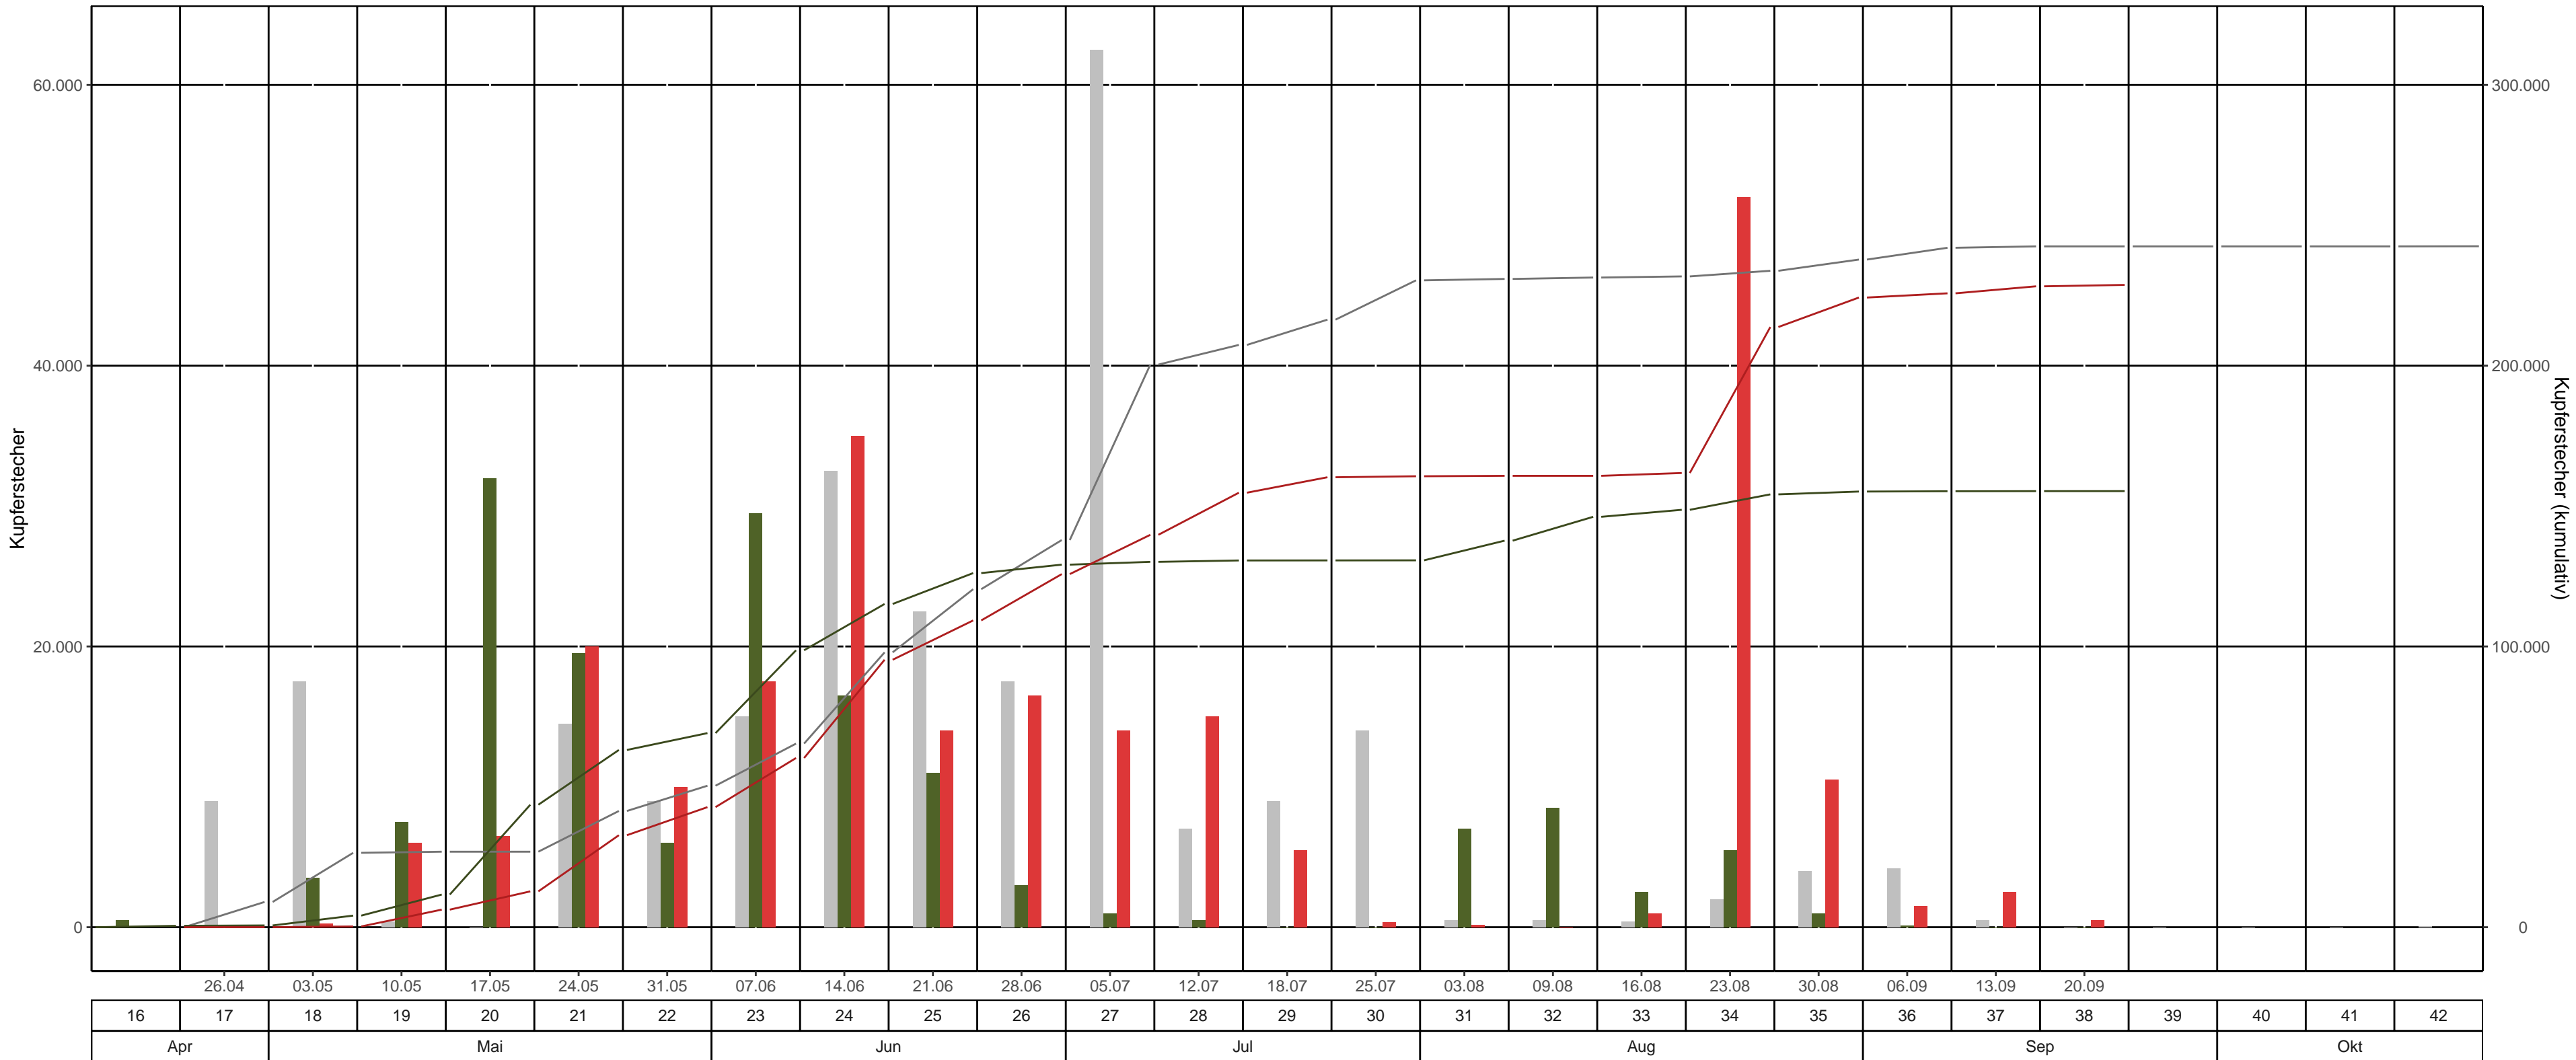

Fläche: 1_07 LK Görlitz, Revier/Distrikt Löbau Abt. 32 P 4b9 (Herrnhut)
BK-Region: Lausitzer Hügel- und Bergland – südlicher BKB
Fallentyp: Theysohn-DFS
Dispenser: Chalcoprax – Ampulle

— bisheriges Max. 2019 kum. — 2022 kum. — 2023 kum. ■ bisheriges Max. 2019 ■ 2022 ■ 2023

KW	Leerungsdatum	wöchentlich		kumulativ		
		mittlere Fangzahl	mittlerer Jungkäferanteil	Fangzahl	Anteil vom Vorjahr	Anteil vom bisherigen Maximum (2019)
17	26.04.	20	0 %	20	15 %	0 %
18	03.05.	250	0 %	270	7 %	1 %
19	10.05.	6.000	0 %	6.270	56 %	23 %
20	17.05.	6.500	0 %	12.770	30 %	47 %
21	24.05.	20.000	0 %	32.770	52 %	79 %
22	31.05.	10.000	0 %	42.770	62 %	85 %
23	07.06.	17.500	0 %	60.270	61 %	92 %
24	14.06.	35.000	0 %	95.270	83 %	97 %
25	21.06.	14.000	0 %	109.270	87 %	91 %
26	28.06.	16.500	0 %	125.770	98 %	91 %
27	05.07.	14.000	0 %	139.770	108 %	70 %
28	12.07.	15.000	0 %	154.770	119 %	75 %
29	18.07.	5.500	0 %	160.270	123 %	74 %
30	25.07.	357	0 %	160.627	123 %	70 %
31	03.08.	150	0 %	160.777	117 %	70 %
32	09.08.	0	0 %	160.777	110 %	69 %
33	16.08.	1.000	0 %	161.777	109 %	70 %
34	23.08.	52.000	0 %	213.777	139 %	91 %
35	30.08.	10.500	0 %	224.277	145 %	94 %
36	06.09.	1.500	0 %	225.777	146 %	93 %
37	13.09.	2.500	0 %	228.277	147 %	94 %
38	20.09.	500	0 %	228.777	148 %	94 %

*Anzahl gefangener Käfer im Bezugsjahr = 0

Farbeinteilung Vorjahresanteil: Grün < 80% | Gelb 80%-120% | Rot >120%