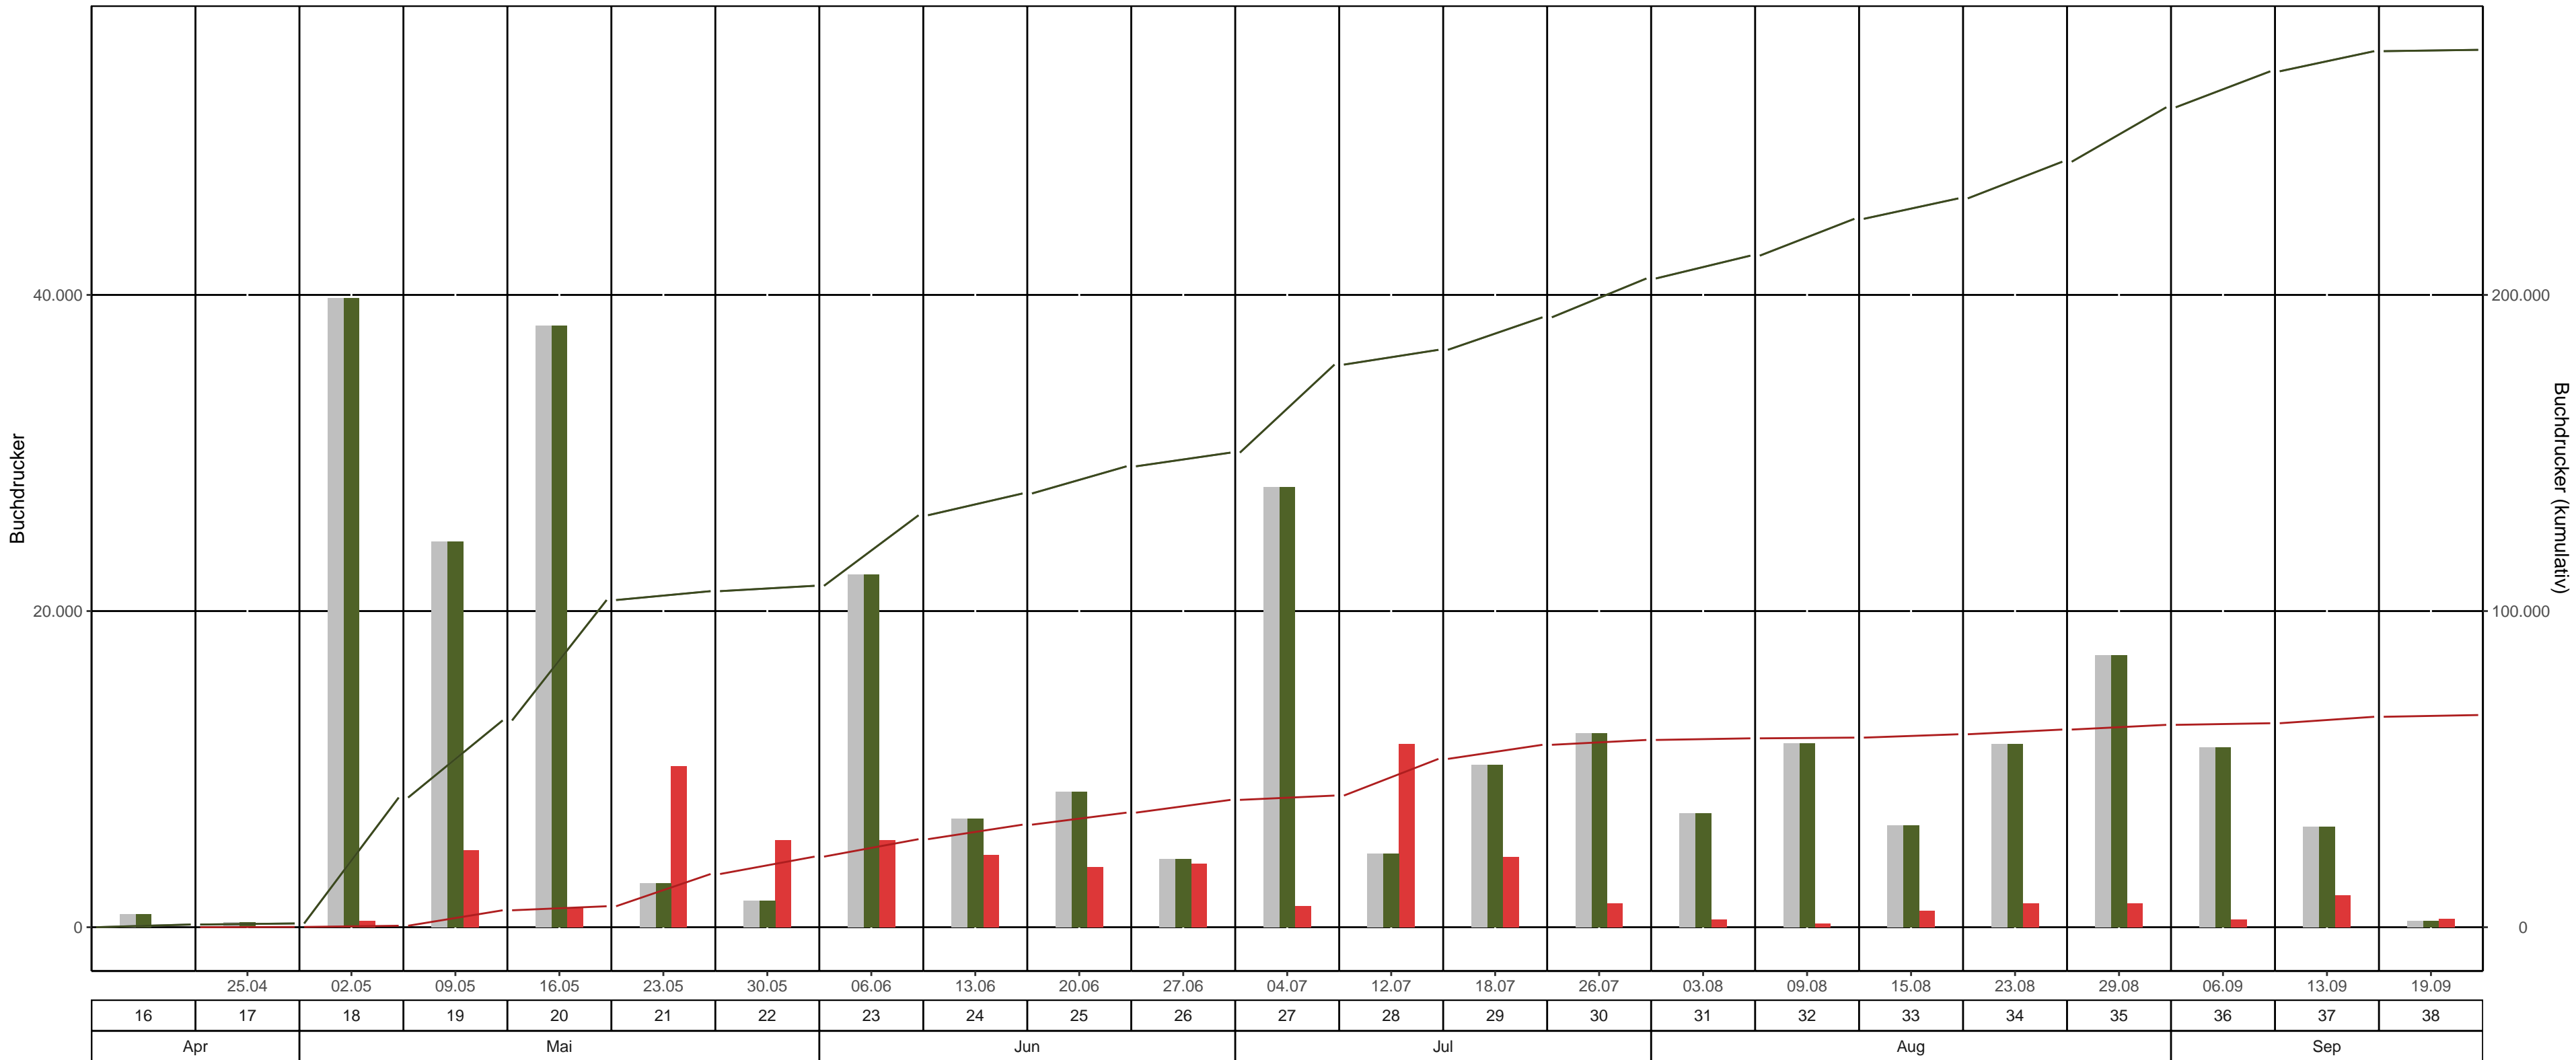

**Fläche: 1\_08 LK Görlitz, Revier/Distrikt Zittau Abt. M 527a3 ( Schlegler Teiche )**  
**BK-Region: Lausitzer Hügel- und Bergland – Südlicher BKB**  
**Fallentyp: Theysohn-DFS**  
**Dispenser: Pheroprax – Ampulle**

— bisheriges Max. 2022 kum.    — 2022 kum.    — 2023 kum.    ■ bisheriges Max. 2022    ■ 2022    ■ 2023

Leerungsdatum | Kalenderwoche | Monat

KW	Leerungsdatum	wöchentlich		kumulativ		
		mittlere Fangzahl	mittlerer Jungkäferanteil	Fangzahl	Anteil vom Vorjahr	Anteil vom bisherigen Maximum (2022)
17	25.04.	85	0 %	85	25 %	25 %
18	02.05.	383	0 %	468	1 %	1 %
19	09.05.	4.888	0 %	5.356	8 %	8 %
20	16.05.	1.275	0 %	6.631	6 %	6 %
21	23.05.	10.200	0 %	16.831	16 %	16 %
22	30.05.	5.500	0 %	22.331	21 %	21 %
23	06.06.	5.520	0 %	27.851	22 %	22 %
24	13.06.	4.590	20 %	32.441	24 %	24 %
25	20.06.	3.800	10 %	36.241	25 %	25 %
26	27.06.	4.040	40 %	40.281	27 %	27 %
27	04.07.	1.360	-	41.641	24 %	24 %
28	12.07.	11.602	80 %	53.243	29 %	29 %
29	18.07.	4.462	-	57.705	30 %	30 %
30	26.07.	1.530	-	59.235	29 %	29 %
31	03.08.	510	0 %	59.745	28 %	28 %
32	09.08.	227	-	59.972	27 %	27 %
33	15.08.	1.062	-	61.034	27 %	27 %
34	23.08.	1.490	-	62.524	26 %	26 %
35	29.08.	1.490	-	64.014	25 %	25 %
36	06.09.	510	-	64.524	24 %	24 %
37	13.09.	2.040	-	66.564	24 %	24 %
38	19.09.	552	-	67.116	24 %	24 %

\*Anzahl gefangener Käfer im Bezugsjahr = 0

Farbabstufung mittlere Fangzahl: &gt;3,000 | &gt;6,000 | &gt;10,000

Farbeinteilung Vorjahresanteil: Grün &lt; 80% | Gelb 80%-120% | Rot &gt;120%