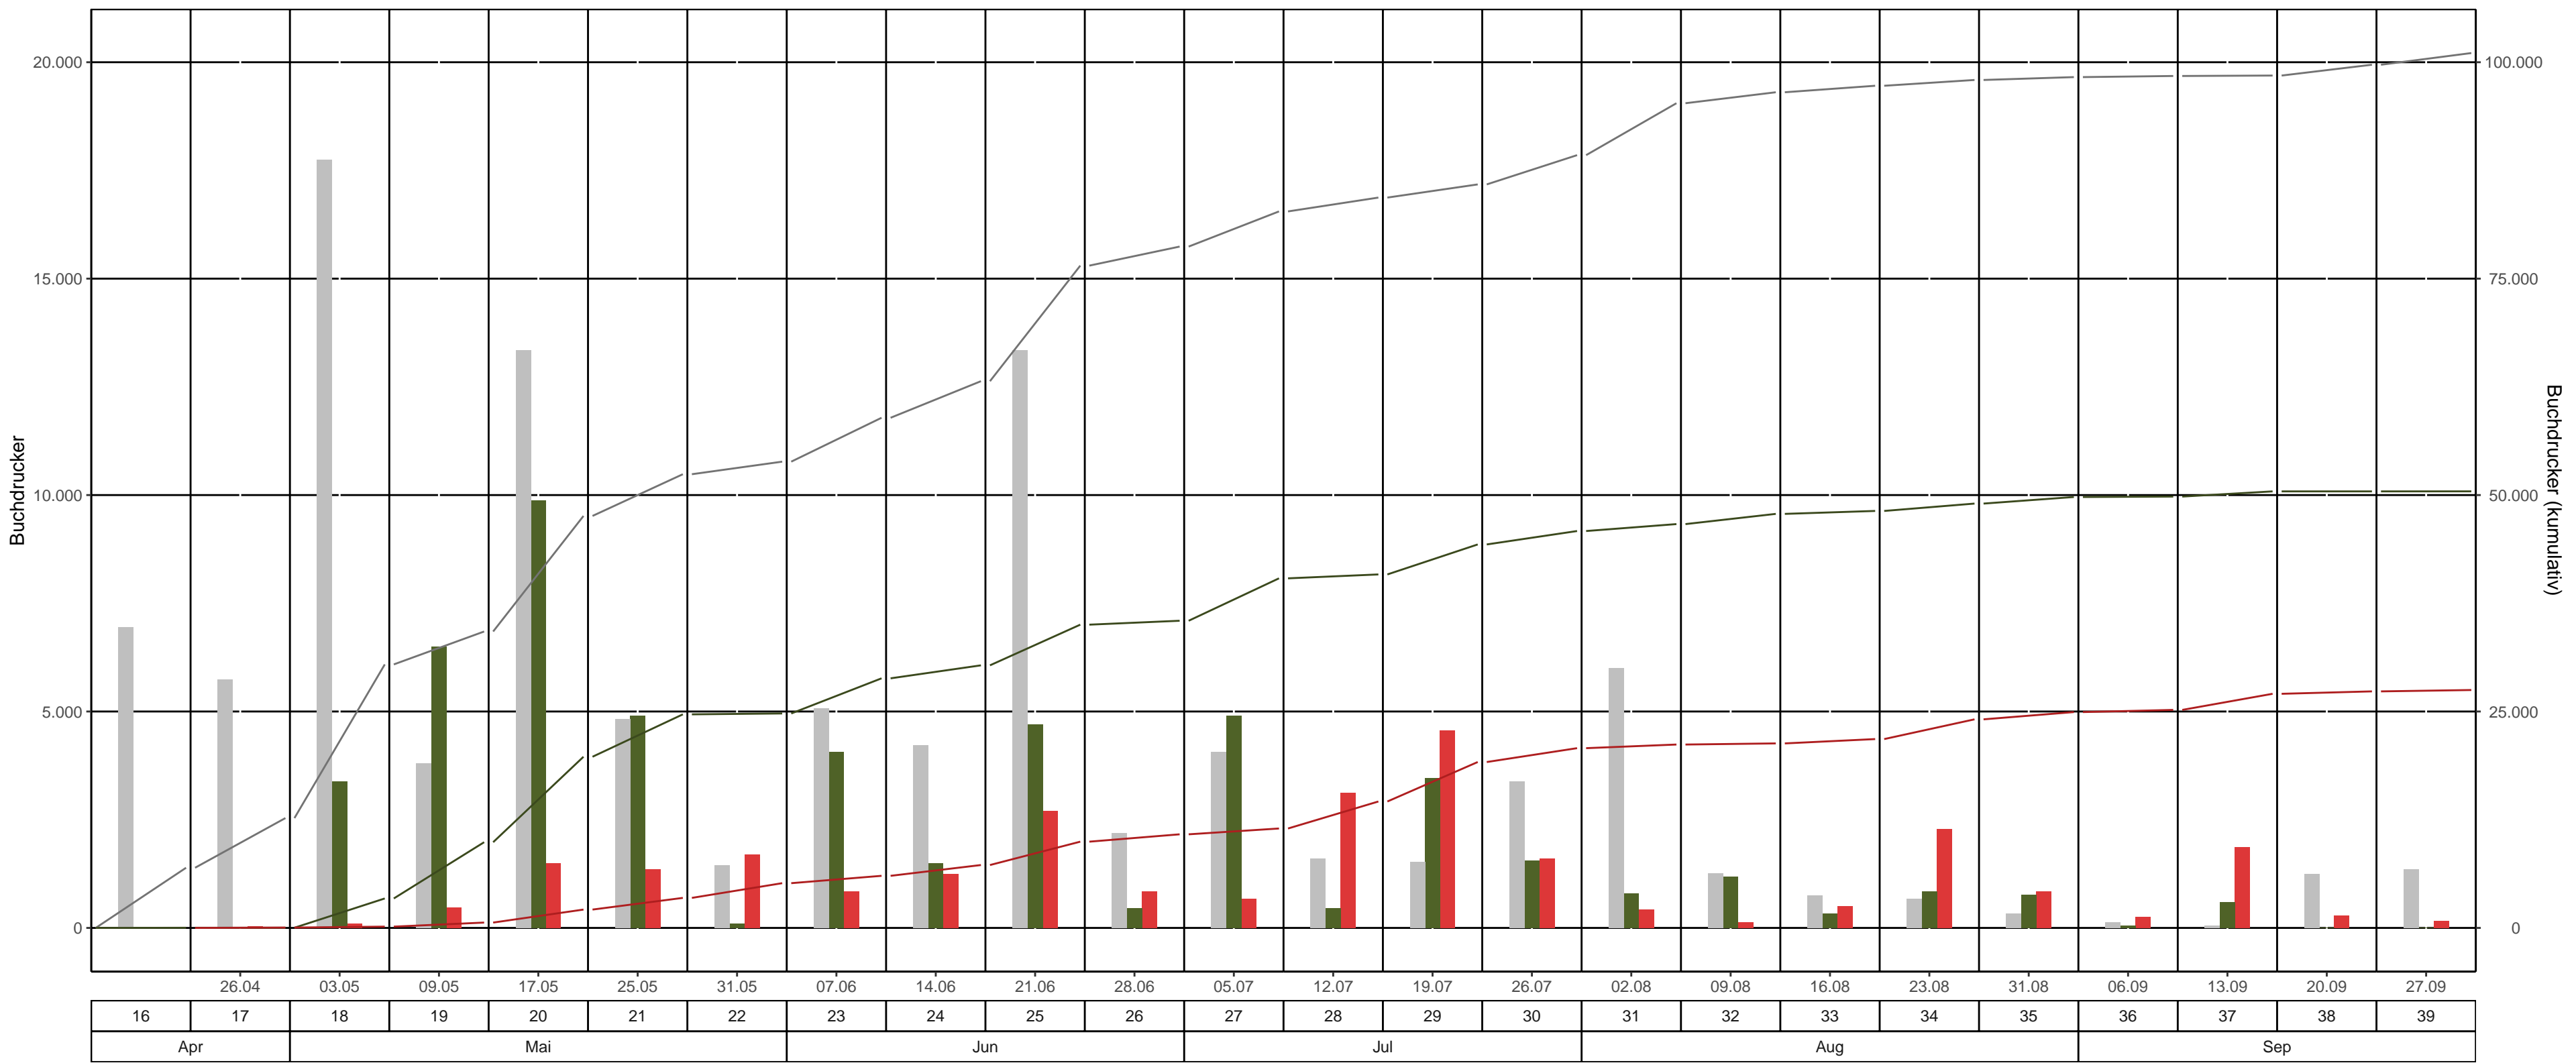

**Fläche: 1\_09 LK Görlitz, Revier/Distrikt Löbau Abt. F 84a8 ( Kodersdorf )**  
**BK-Region: Lausitzer Hügel- und Bergland – Südlicher BKB**  
**Fallentyp: Theysohn-DFS**  
**Dispenser: Pheroprax – Ampulle**

bisheriges Max. 2020 kum.  
  2022 kum.  
  2023 kum.  
  bisheriges Max. 2020  
  2022  
  2023

Leertag | Kalenderwoche | Monat

KW	Leerungsdatum	wöchentlich		kumulativ		
		mittlere Fangzahl	mittlerer Jungkäferanteil	Fangzahl	Anteil vom Vorjahr	Anteil vom bisherigen Maximum (2020)
17	26.04.	42	0 %	42	>1,000%	1 %
18	03.05.	107	0 %	149	4 %	1 %
19	09.05.	470	0 %	619	6 %	2 %
20	17.05.	1.500	0 %	2.119	11 %	5 %
21	25.05.	1.350	0 %	3.469	14 %	8 %
22	31.05.	1.700	0 %	5.169	21 %	11 %
23	07.06.	850	0 %	6.019	21 %	12 %
24	14.06.	1.245	0 %	7.264	24 %	13 %
25	21.06.	2.700	0 %	9.964	28 %	14 %
26	28.06.	850	0 %	10.814	30 %	15 %
27	05.07.	670	0 %	11.484	28 %	15 %
28	12.07.	3.120	50 %	14.604	36 %	19 %
29	19.07.	4.560	70 %	19.164	43 %	24 %
30	26.07.	1.600	50 %	20.764	45 %	25 %
31	02.08.	420	50 %	21.184	45 %	24 %
32	09.08.	130	50 %	21.314	45 %	24 %
33	16.08.	500	20 %	21.814	45 %	24 %
34	23.08.	2.280	50 %	24.094	49 %	26 %
35	31.08.	840	50 %	24.934	50 %	27 %
36	06.09.	250	50 %	25.184	51 %	28 %
37	13.09.	1.860	30 %	27.044	54 %	30 %
38	20.09.	280	30 %	27.324	54 %	29 %
39	27.09.	157	0 %	27.481	55 %	29 %

\*Anzahl gefangener Käfer im Bezugsjahr = 0

Farbabstufung mittlere Fangzahl: &gt;3,000 | &gt;6,000 | &gt;10,000

Farbeinteilung Vorjahresanteil: Grün &lt; 80% | Gelb 80%-120% | Rot &gt;120%