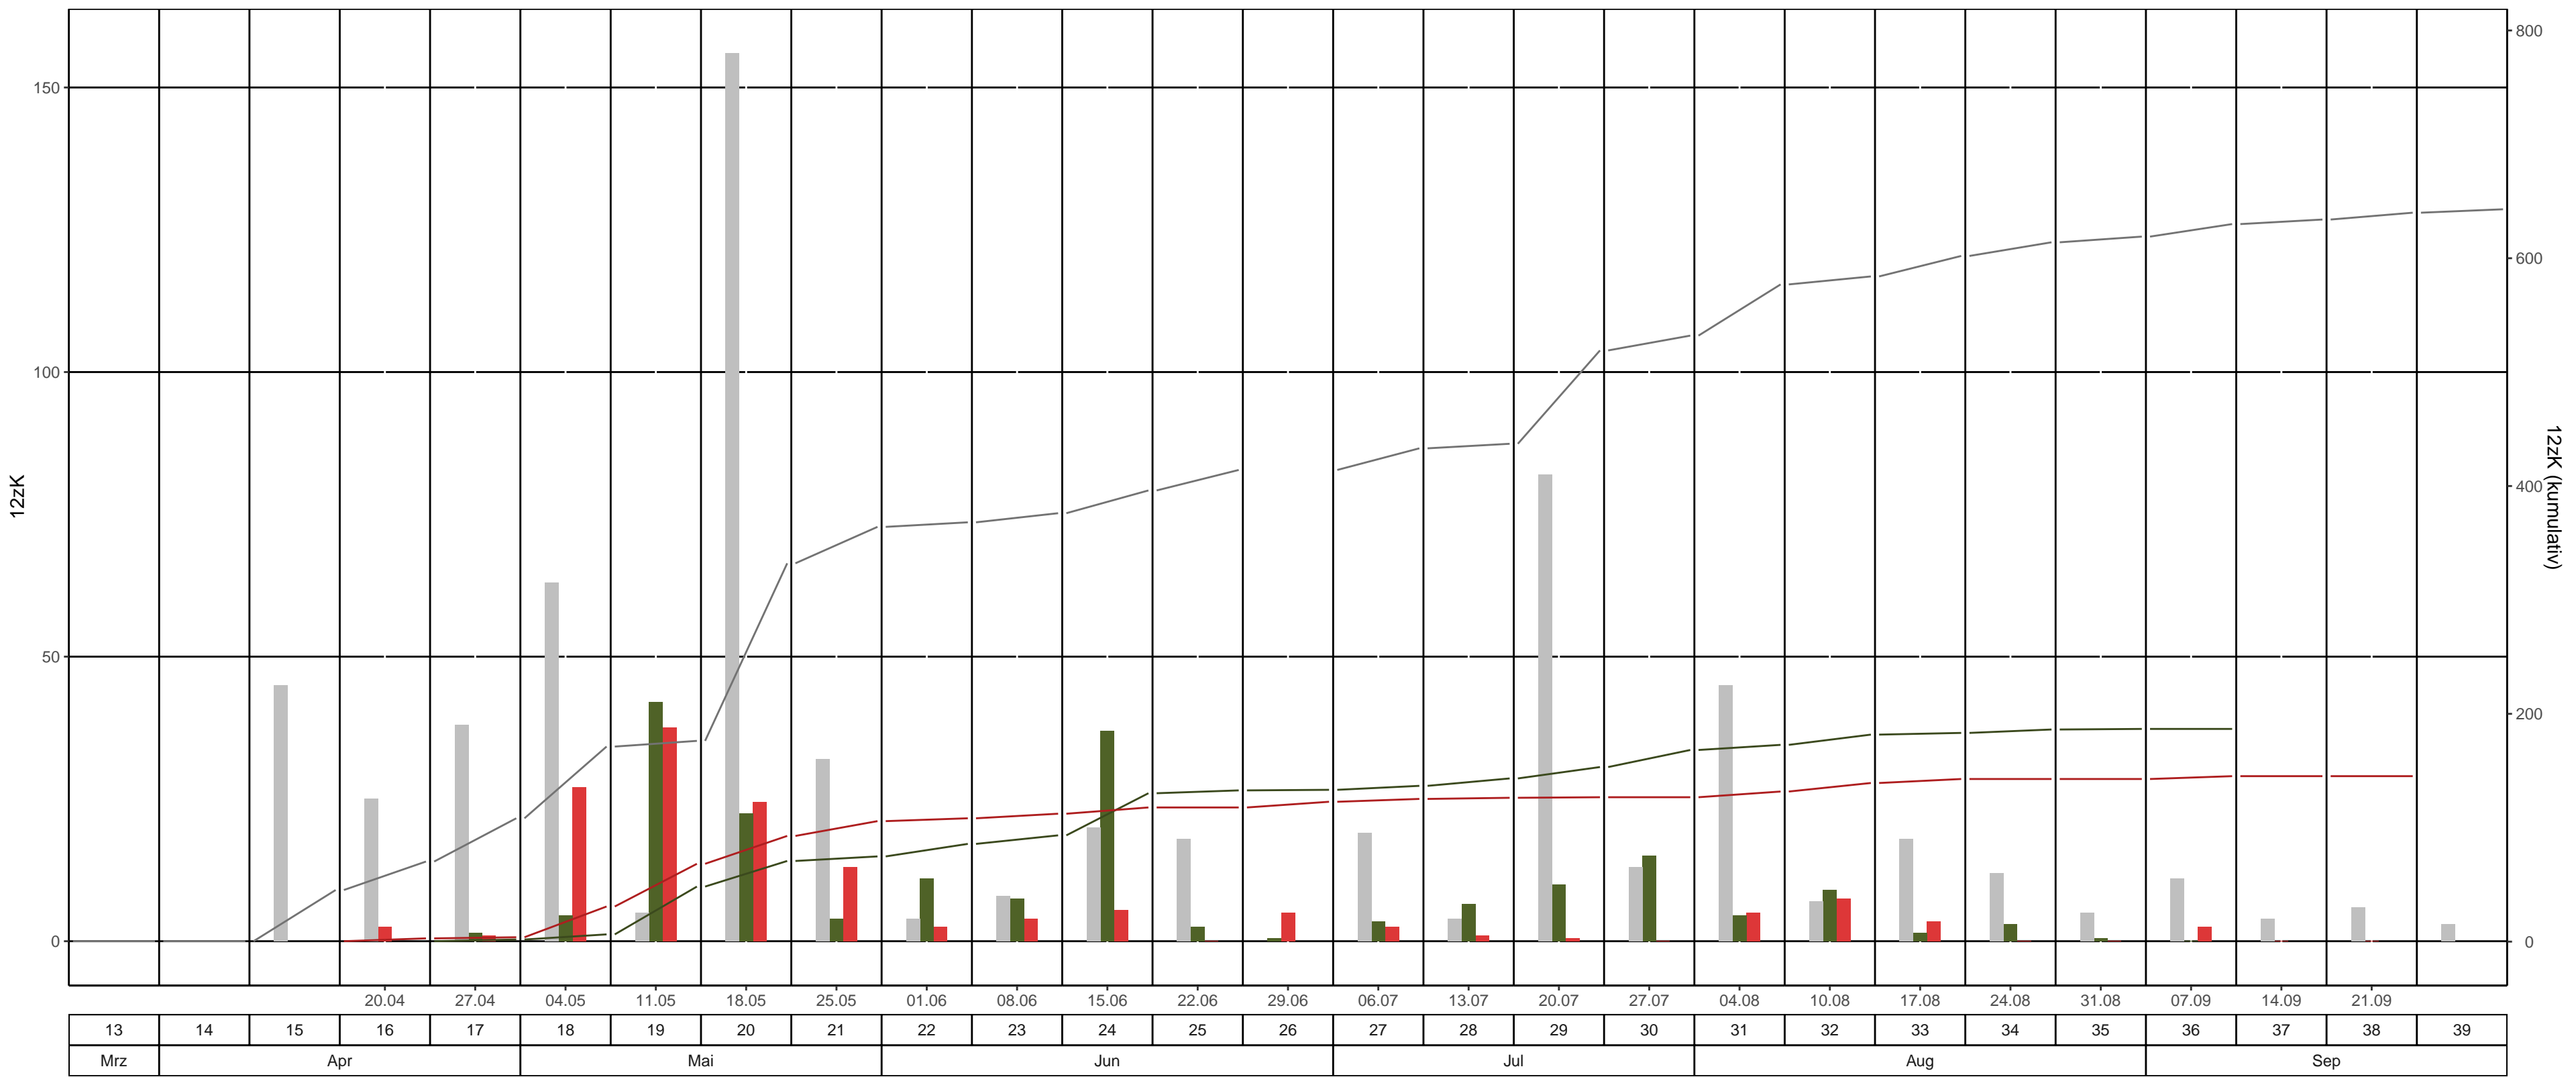

Fläche: 2_10 Bautzen, Elsterheide Abt. 24 E 395b5 (Parthwitz)

BK-Region:

Fallentyp: Theysohn-EF

Dispenser: Sexowit

Jahr bisheriges Max. 2020 2021 2022 Max. Vorjahre 2020 kum. 2021 kum. 2022 kum.

Leerungsdatum | Kalenderwoche | Monat