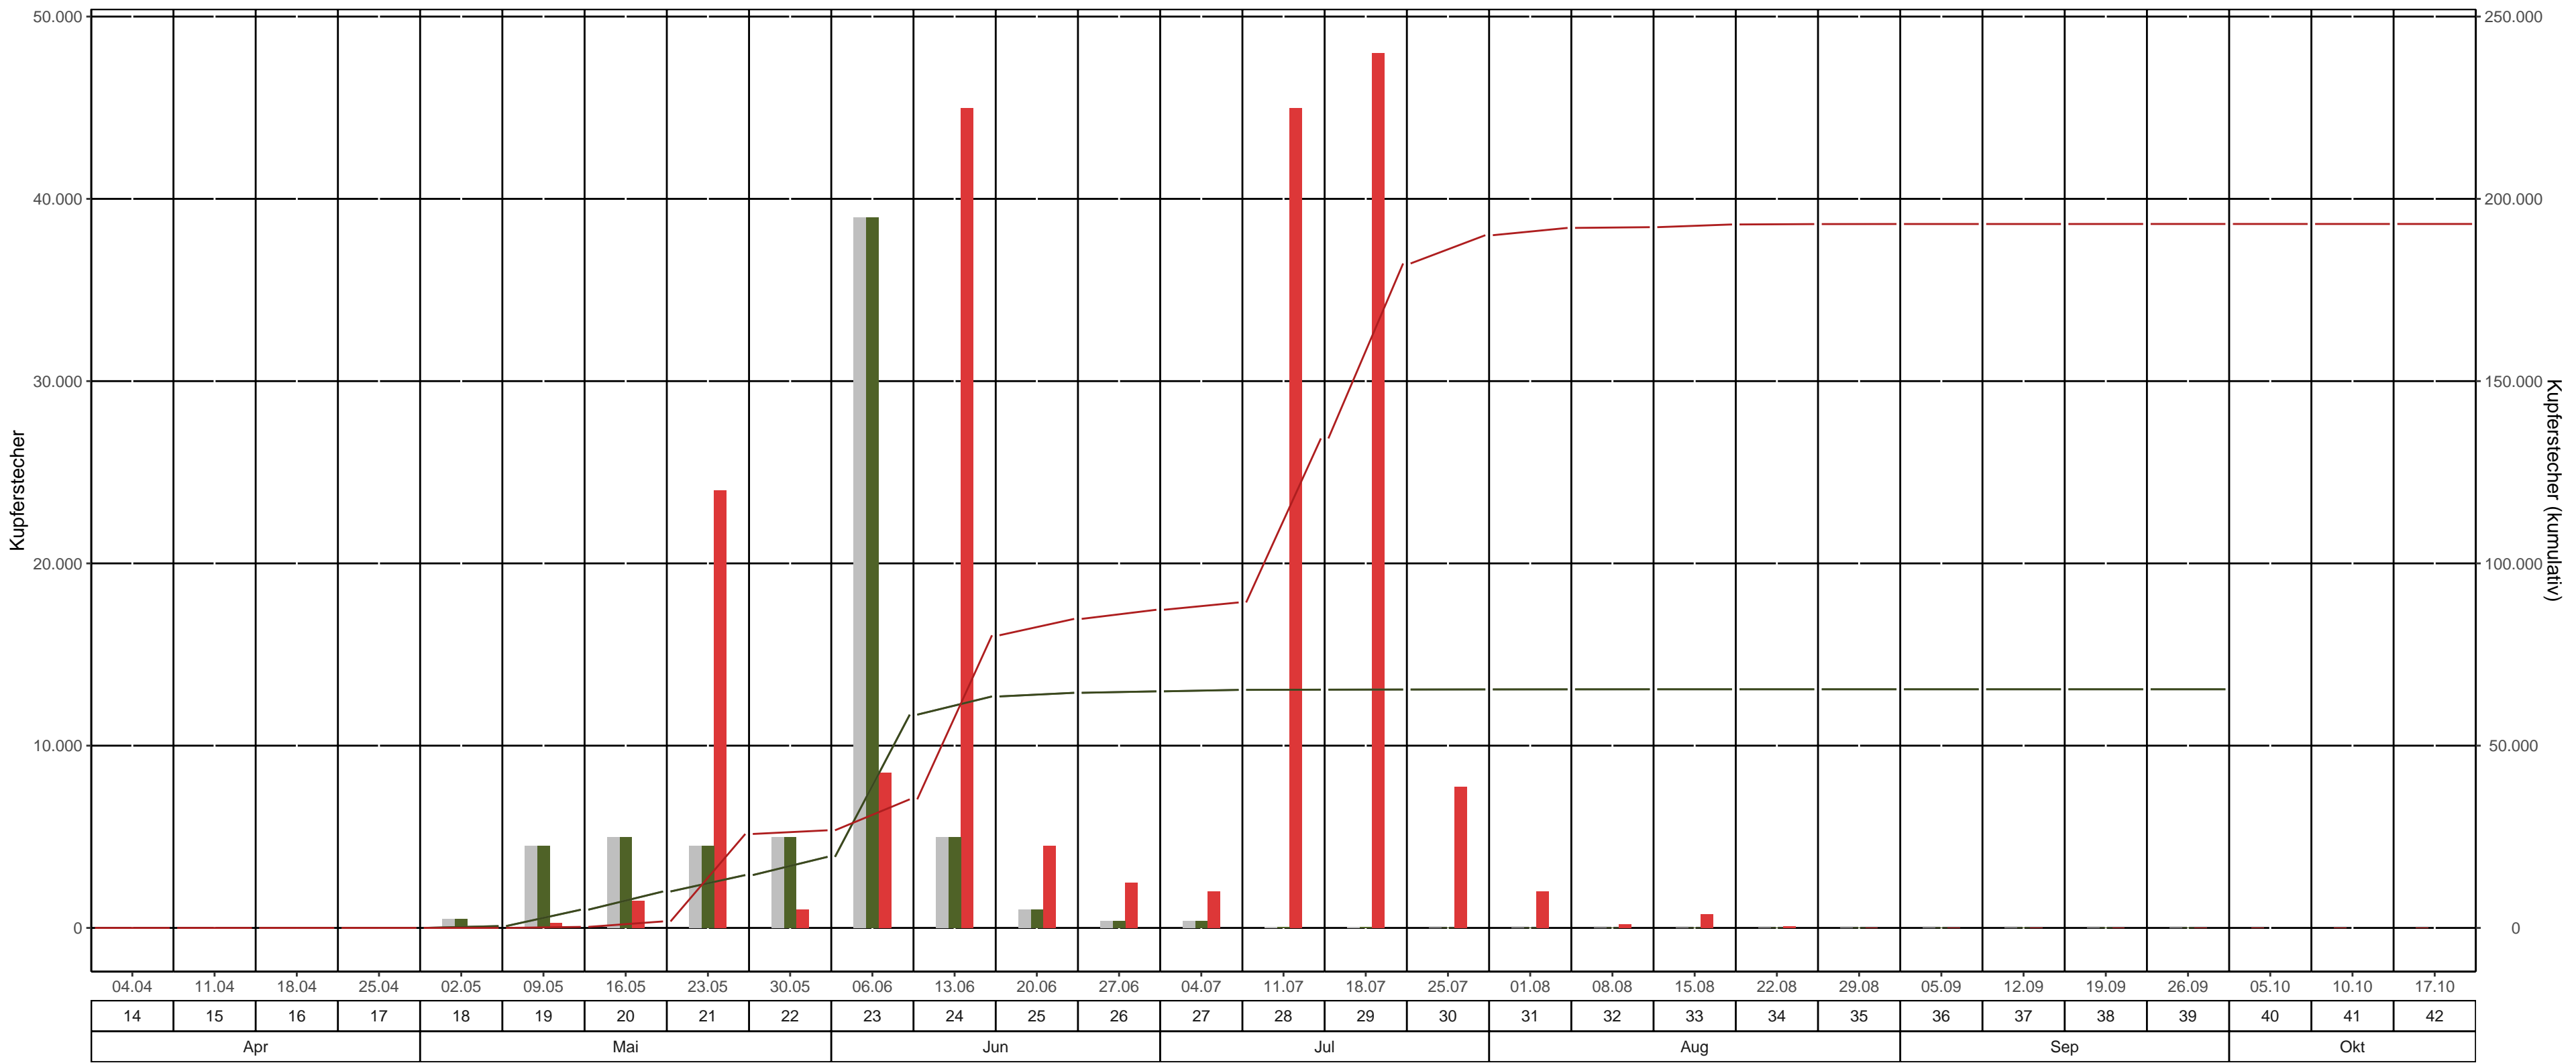

Fläche: 3_04 LK Sächsische Schweiz – Osterzgebirge, Revier/Distrikt Bad Gottleuba Abt. 03 C 720a1 (Bad Gottleuba KoW)

BK-Region: Elbsandsteingebirge

Fallentyp: Theysohn-DFS

Dispenser: Chalcoprax – Ampulle

— bisheriges Max. 2022 kum. — 2022 kum. — 2023 kum. ■ bisheriges Max. 2022 ■ 2022 ■ 2023

Leerungsdatum | Kalenderwoche | Monat

KW	Leerungsdatum	wöchentlich		kumulativ		
		mittlere Fangzahl	mittlerer Jungkäferanteil	Fangzahl	Anteil vom Vorjahr	Anteil vom bisherigen Maximum (2022)
14	04.04.	0	-	0	-	-
15	11.04.	0	-	0	-	-
16	18.04.	0	-	0	0 Käfer*	0 Käfer*
17	25.04.	0	-	0	0 Käfer*	0 Käfer*
18	02.05.	0	-	0	0 %	0 %
19	09.05.	280	-	280	6 %	6 %
20	16.05.	1.500	-	1.780	18 %	18 %
21	23.05.	24.000	-	25.780	178 %	178 %
22	30.05.	1.000	-	26.780	137 %	137 %
23	06.06.	8.500	-	35.280	60 %	60 %
24	13.06.	45.000	-	80.280	126 %	126 %
25	20.06.	4.500	-	84.780	131 %	131 %
26	27.06.	2.500	-	87.280	134 %	134 %
27	04.07.	2.000	-	89.280	137 %	137 %
28	11.07.	45.000	-	134.280	205 %	205 %
29	18.07.	48.000	-	182.280	279 %	279 %
30	25.07.	7.750	-	190.030	290 %	290 %
31	01.08.	2.000	-	192.030	293 %	293 %
32	08.08.	200	-	192.230	294 %	294 %
33	15.08.	750	-	192.980	295 %	295 %
34	22.08.	100	-	193.080	295 %	295 %
35	29.08.	20	-	193.100	295 %	295 %
36	05.09.	0	-	193.100	295 %	295 %
37	12.09.	0	-	193.100	295 %	295 %
38	19.09.	8	-	193.108	295 %	295 %
39	26.09.	0	-	193.108	295 %	295 %
40	05.10.	0	-	193.108	-	-
41	10.10.	0	-	193.108	-	-
42	17.10.	0	-	193.108	-	-

*Anzahl gefangener Käfer im Bezugsjahr = 0

Farbeinteilung Vorjahresanteil: Grün < 80% | Gelb 80%-120% | Rot >120%