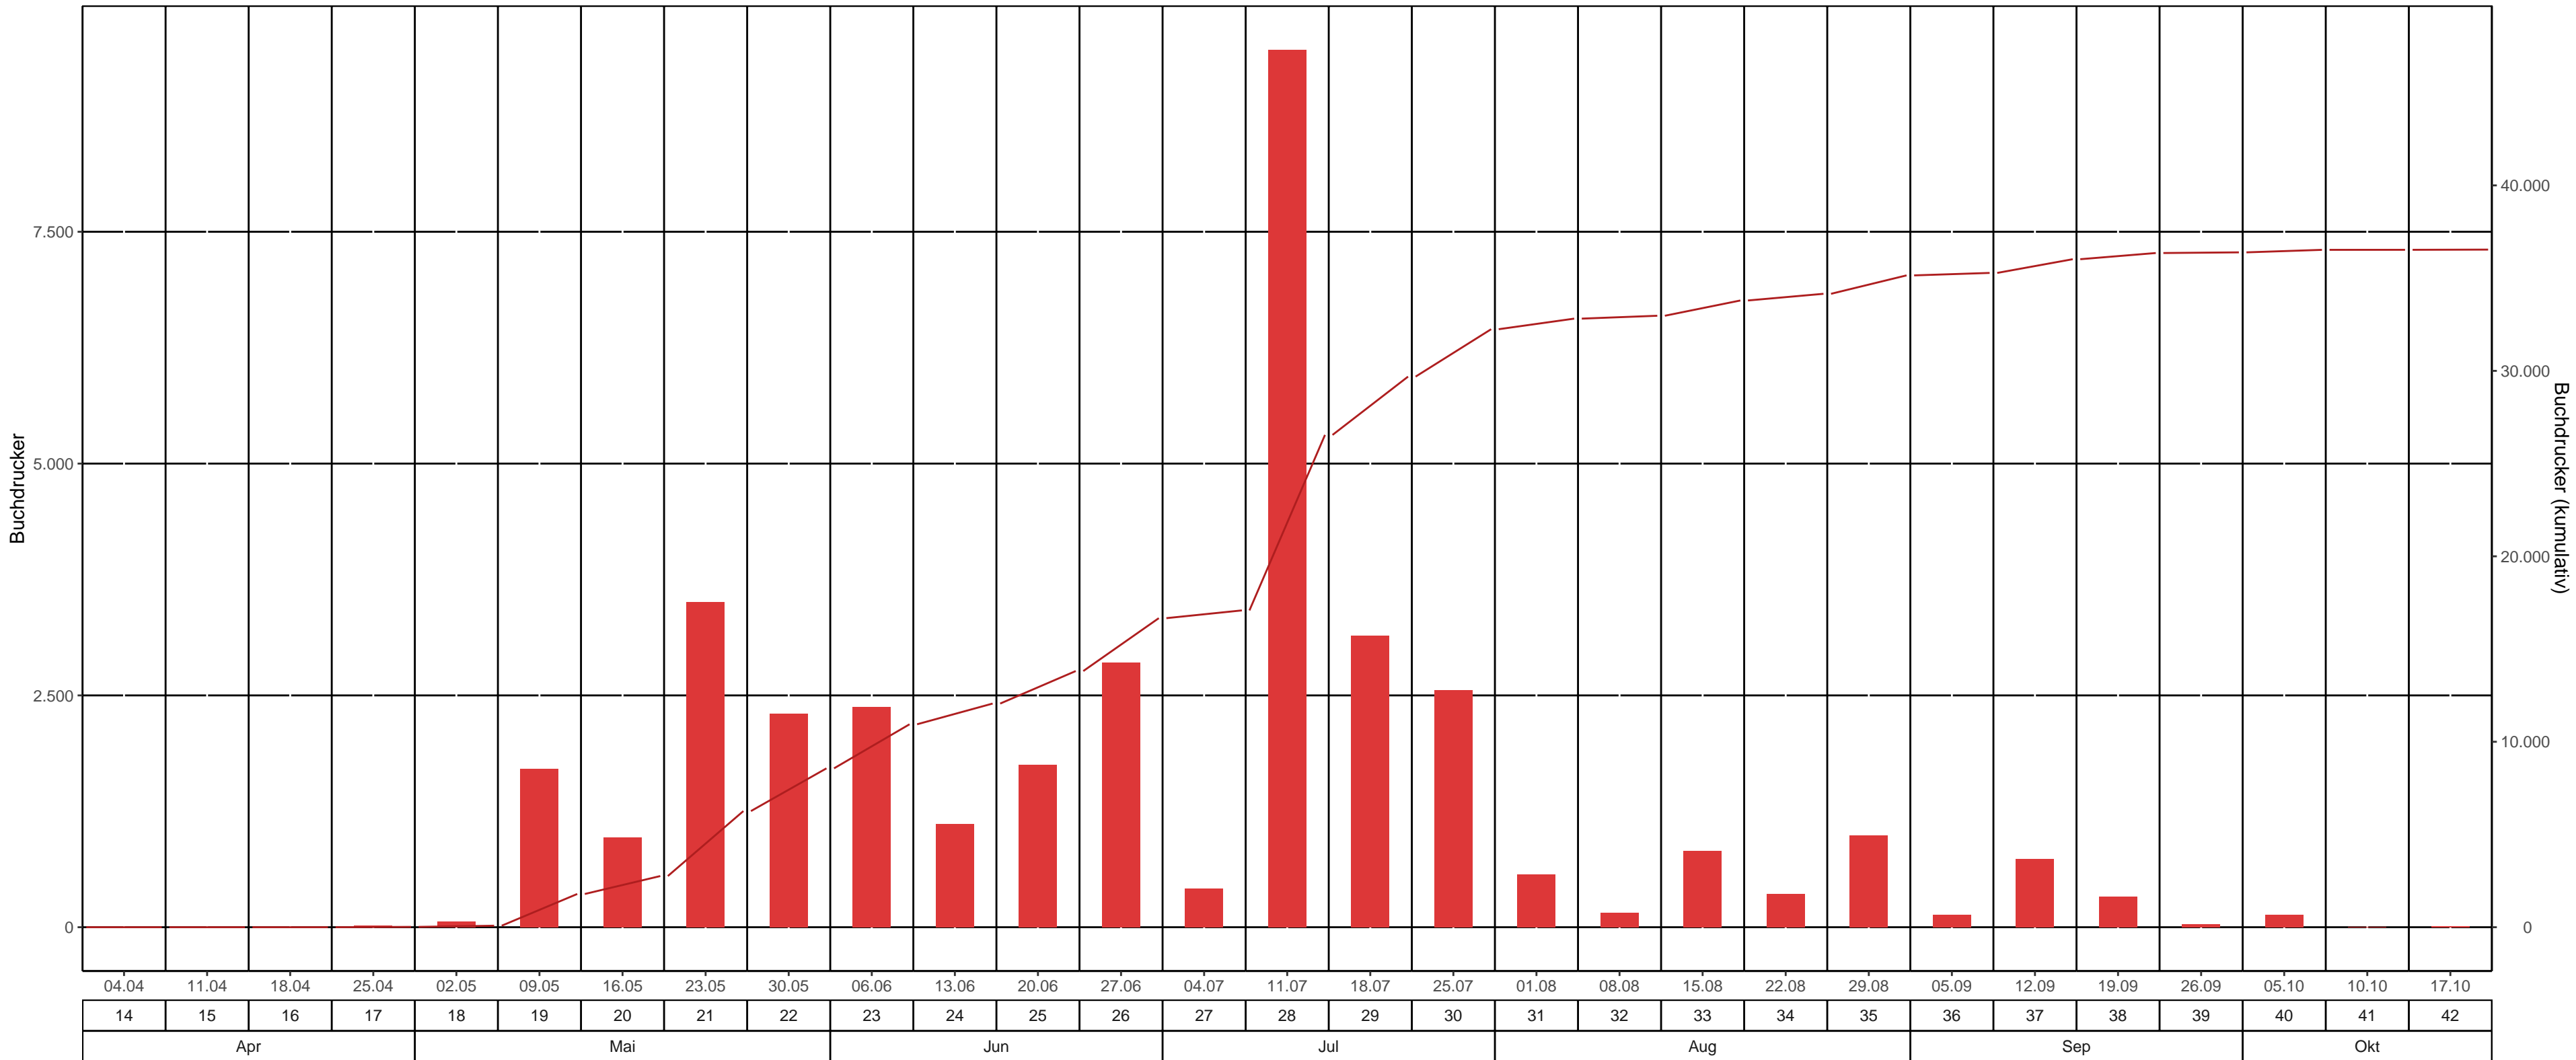

Fläche: 3\_06 LK Sächsische Schweiz – Osterzgebirge, Revier/Distrikt Glashütte Abt. 02 K 751b6 ( Bärenhecke )

BK-Region: Erzgebirgsvorland

Fallentyp: Theysohn-DFS

Dispenser: Pheroprax – Ampulle

2023 2023 kum.

Leerungsdatum | Kalenderwoche | Monat

KW	Leerungsdatum	wöchentlich		kumulativ		
		mittlere Fangzahl	mittlerer Jungkäferanteil	Fangzahl	Anteil vom Vorjahr	Anteil vom bisherigen Maximum (NA)
14	04.04.	0	-	0	-	-
15	11.04.	0	-	0	-	-
16	18.04.	0	-	0	-	-
17	25.04.	19	-	19	-	-
18	02.05.	62	-	81	-	-
19	09.05.	1.711	-	1.792	-	-
20	16.05.	967	-	2.759	-	-
21	23.05.	3.504	-	6.264	-	-
22	30.05.	2.303	-	8.566	-	-
23	06.06.	2.377	-	10.944	-	-
24	13.06.	1.116	-	12.060	-	-
25	20.06.	1.754	-	13.814	-	-
26	27.06.	2.852	-	16.666	-	-
27	04.07.	418	-	17.084	-	-
28	11.07.	9.462	80 %	26.546	-	-
29	18.07.	3.144	80 %	29.690	-	-
30	25.07.	2.556	-	32.246	-	-
31	01.08.	570	-	32.816	-	-
32	08.08.	155	-	32.972	-	-
33	15.08.	824	-	33.796	-	-
34	22.08.	360	-	34.155	-	-
35	29.08.	993	-	35.148	-	-
36	05.09.	133	-	35.281	-	-
37	12.09.	740	-	36.020	-	-
38	19.09.	334	-	36.354	-	-
39	26.09.	36	-	36.390	-	-
40	05.10.	136	-	36.526	-	-
41	10.10.	2	-	36.527	-	-
42	17.10.	11	-	36.538	-	-

\*Anzahl gefangener Käfer im Bezugsjahr = 0

Farbabstufung mittlere Fangzahl: &gt;3,000 | &gt;6,000 | &gt;10,000

Farbeinteilung Vorjahresanteil: Grün &lt; 80% | Gelb 80%-120% | Rot &gt;120%