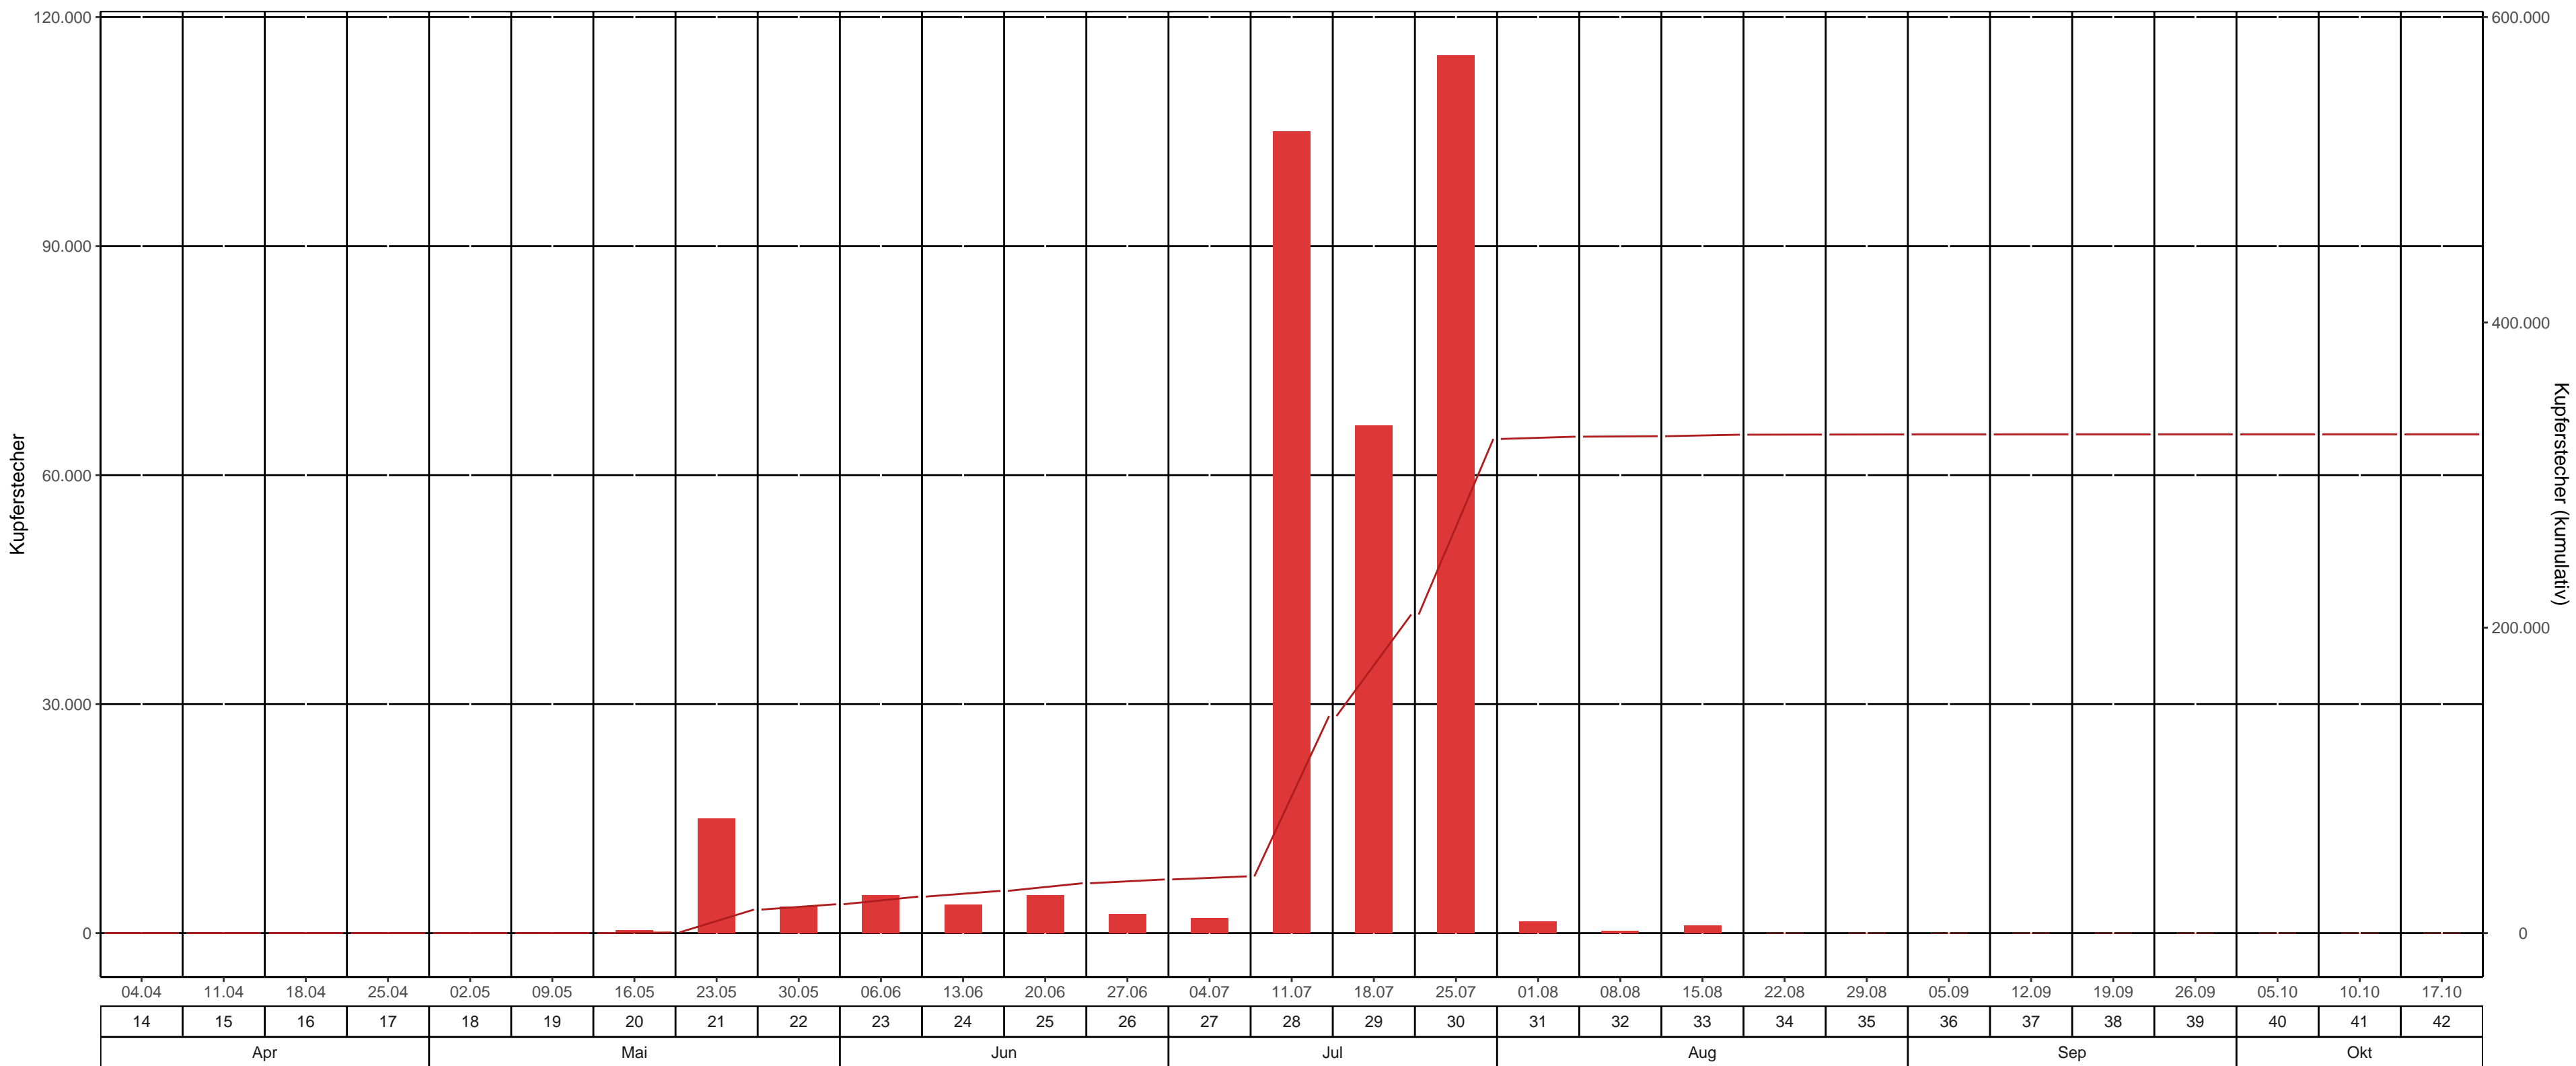

Fläche: 3_06 LK Sächsische Schweiz – Osterzgebirge, Revier/Distrikt Glashütte Abt. 02 K 751b6 (Bärenhecke)

BK-Region: Erzgebirgsvorland

Fallentyp: Theysohn-DFS

Dispenser: Chalcoprax – Ampulle

■ 2023 — 2023 kum.

Leerungsdatum | Kalenderwoche | Monat

KW	Leerungsdatum	wöchentlich		kumulativ		
		mittlere Fangzahl	mittlerer Jungkäferanteil	Fangzahl	Anteil vom Vorjahr	Anteil vom bisherigen Maximum (NA)
14	04.04.	0	-	0	-	-
15	11.04.	0	-	0	-	-
16	18.04.	0	-	0	-	-
17	25.04.	0	-	0	-	-
18	02.05.	0	-	0	-	-
19	09.05.	30	-	30	-	-
20	16.05.	400	-	430	-	-
21	23.05.	15.000	-	15.430	-	-
22	30.05.	3.500	-	18.930	-	-
23	06.06.	5.000	-	23.930	-	-
24	13.06.	3.750	-	27.680	-	-
25	20.06.	5.000	-	32.680	-	-
26	27.06.	2.500	-	35.180	-	-
27	04.07.	2.000	-	37.180	-	-
28	11.07.	105.000	-	142.180	-	-
29	18.07.	66.500	-	208.680	-	-
30	25.07.	115.000	-	323.680	-	-
31	01.08.	1.500	-	325.180	-	-
32	08.08.	300	-	325.480	-	-
33	15.08.	1.000	-	326.480	-	-
34	22.08.	80	-	326.560	-	-
35	29.08.	80	-	326.640	-	-
36	05.09.	0	-	326.640	-	-
37	12.09.	25	-	326.665	-	-
38	19.09.	0	-	326.665	-	-
39	26.09.	5	-	326.670	-	-
40	05.10.	0	-	326.670	-	-
41	10.10.	0	-	326.670	-	-
42	17.10.	0	-	326.670	-	-

*Anzahl gefangener Käfer im Bezugsjahr = 0

Farbeinteilung Vorjahresanteil: Grün < 80% | Gelb 80%-120% | Rot >120%