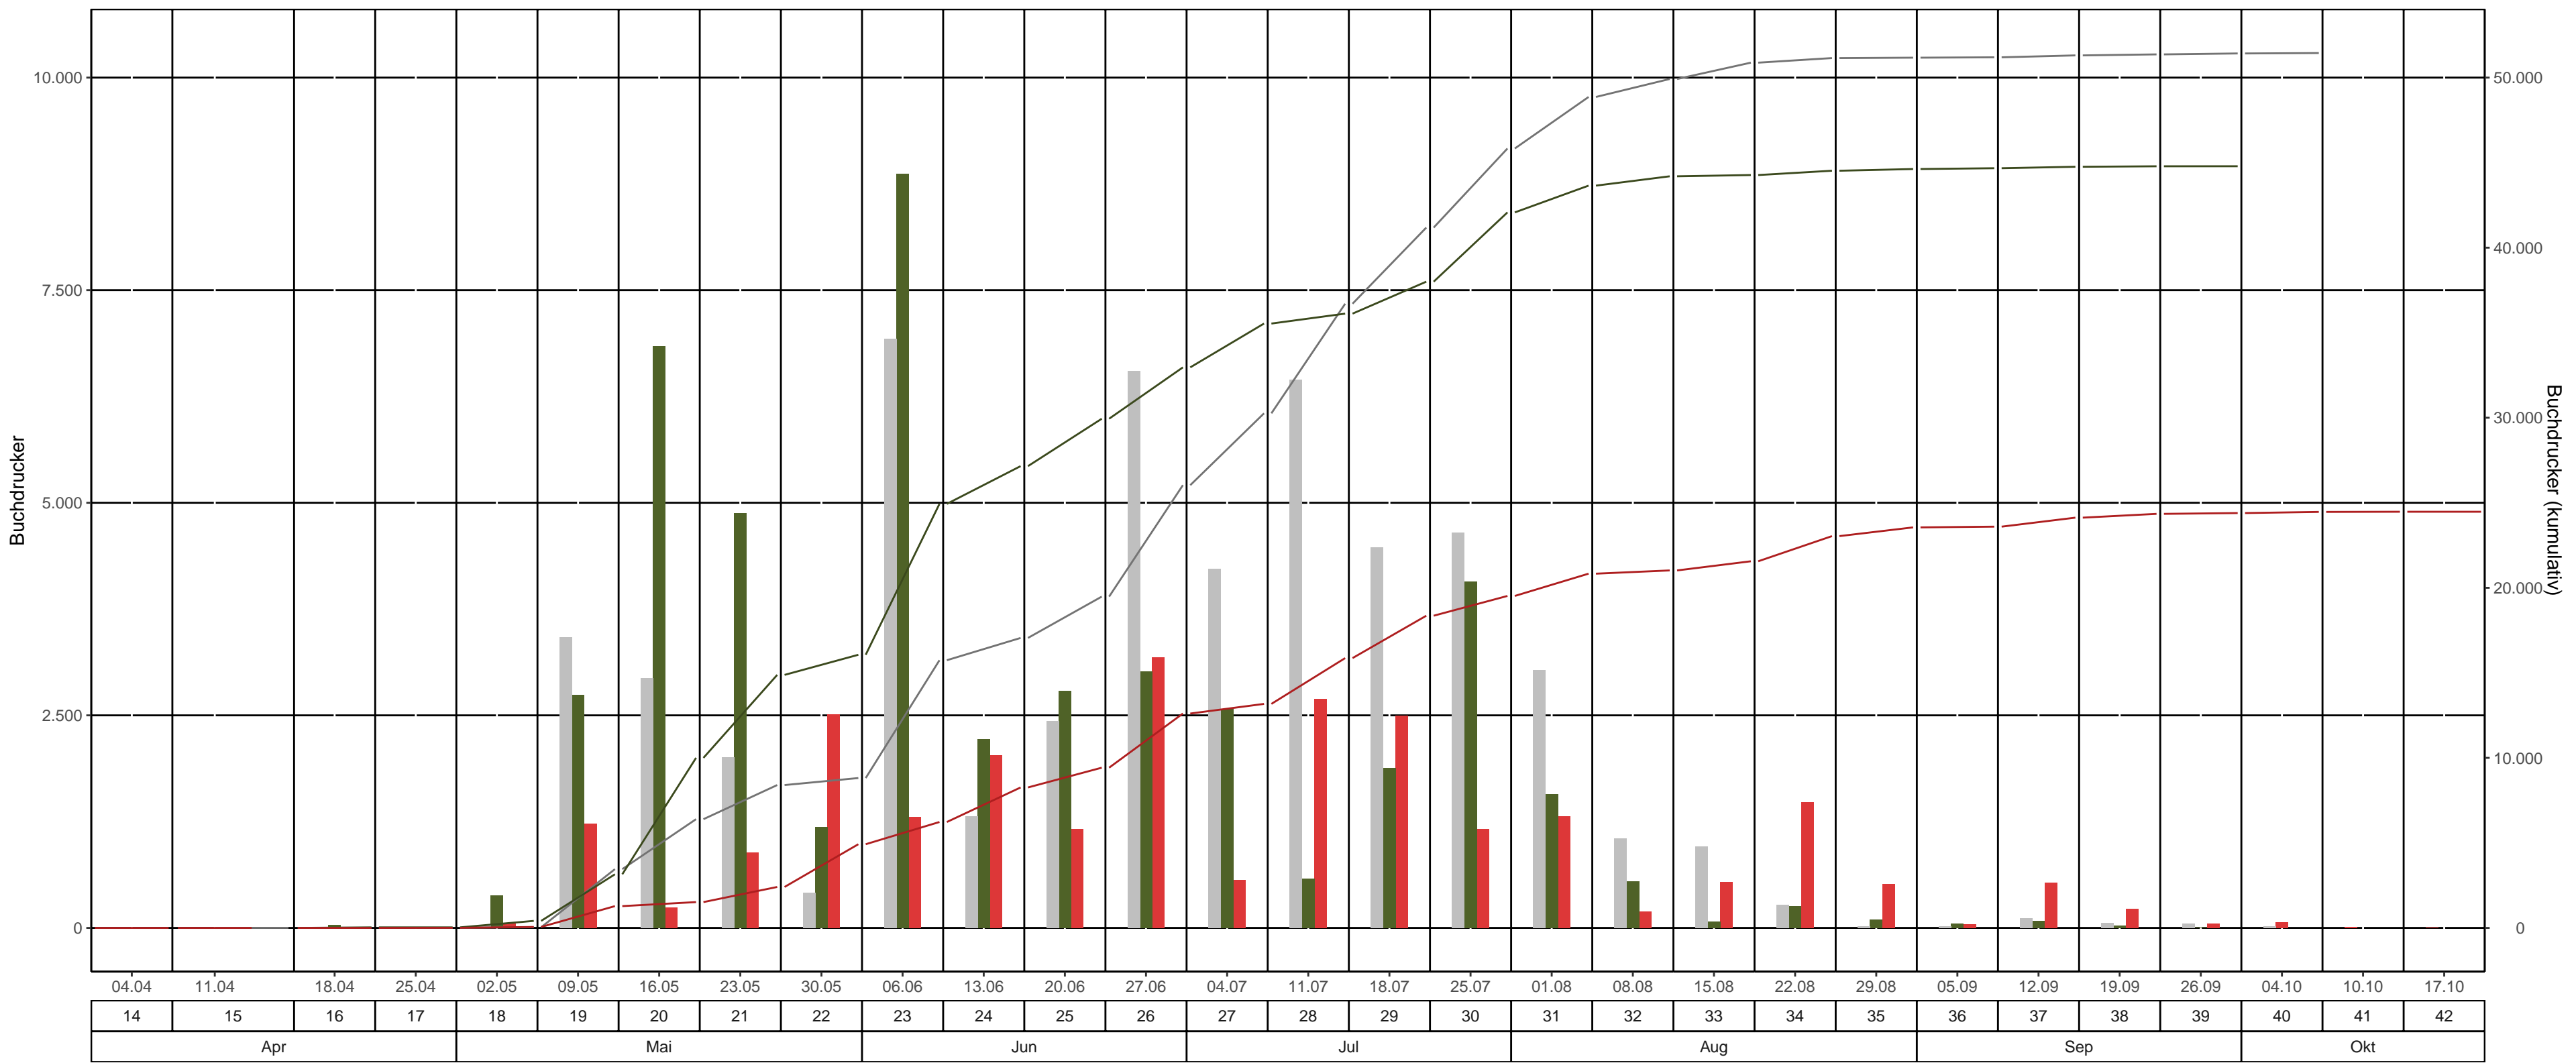

Fläche: 3_07 LK Sächsische Schweiz – Osterzgebirge, Revier/Distrikt Freital Abt. 901a3 (alt 901a1) (Talsperre Klingenberg)

BK-Region: Erzgebirgsvorland

Fallentyp: Theysohn-DFS

Dispenser: Pheroprax – Ampulle

— bisheriges Max. 2021 kum. — 2022 kum. — 2023 kum. ■ bisheriges Max. 2021 ■ 2022 ■ 2023

Leerungsdatum | Kalenderwoche | Monat

KW	Leerungsdatum	wöchentlich		kumulativ		
		mittlere Fangzahl	mittlerer Jungkäferanteil	Fangzahl	Anteil vom Vorjahr	Anteil vom bisherigen Maximum (2021)
14	04.04.	0	-	0	-	-
15	11.04.	0	-	0	-	0 %
16	18.04.	0	-	0	0 %	0 %
17	25.04.	6	-	6	18 %	86 %
18	02.05.	50	-	56	14 %	143 %
19	09.05.	1.226	-	1.282	41 %	37 %
20	16.05.	237	-	1.519	15 %	24 %
21	23.05.	889	-	2.408	16 %	29 %
22	30.05.	2.514	-	4.922	31 %	56 %
23	06.06.	1.306	-	6.228	25 %	40 %
24	13.06.	2.032	-	8.260	30 %	48 %
25	20.06.	1.162	-	9.422	31 %	48 %
26	27.06.	3.184	-	12.606	38 %	48 %
27	04.07.	566	-	13.172	37 %	44 %
28	11.07.	2.694	-	15.866	44 %	43 %
29	18.07.	2.493	80 %	18.359	48 %	45 %
30	25.07.	1.162	-	19.521	46 %	43 %
31	01.08.	1.310	-	20.831	48 %	43 %
32	08.08.	190	-	21.021	48 %	42 %
33	15.08.	539	-	21.560	49 %	42 %
34	22.08.	1.479	-	23.039	52 %	45 %
35	29.08.	514	-	23.552	53 %	46 %
36	05.09.	44	-	23.596	53 %	46 %
37	12.09.	528	-	24.124	54 %	47 %
38	19.09.	223	-	24.348	54 %	47 %
39	26.09.	48	-	24.395	54 %	47 %
40	04.10.	67	-	24.462	-	48 %
41	10.10.	10	-	24.472	-	-
42	17.10.	0	-	24.472	-	-

*Anzahl gefangener Käfer im Bezugsjahr = 0

Farbabstufung mittlere Fangzahl: >3,000 | >6,000 | >10,000

Farbeinteilung Vorjahresanteil: Grün < 80% | Gelb 80%-120% | Rot >120%