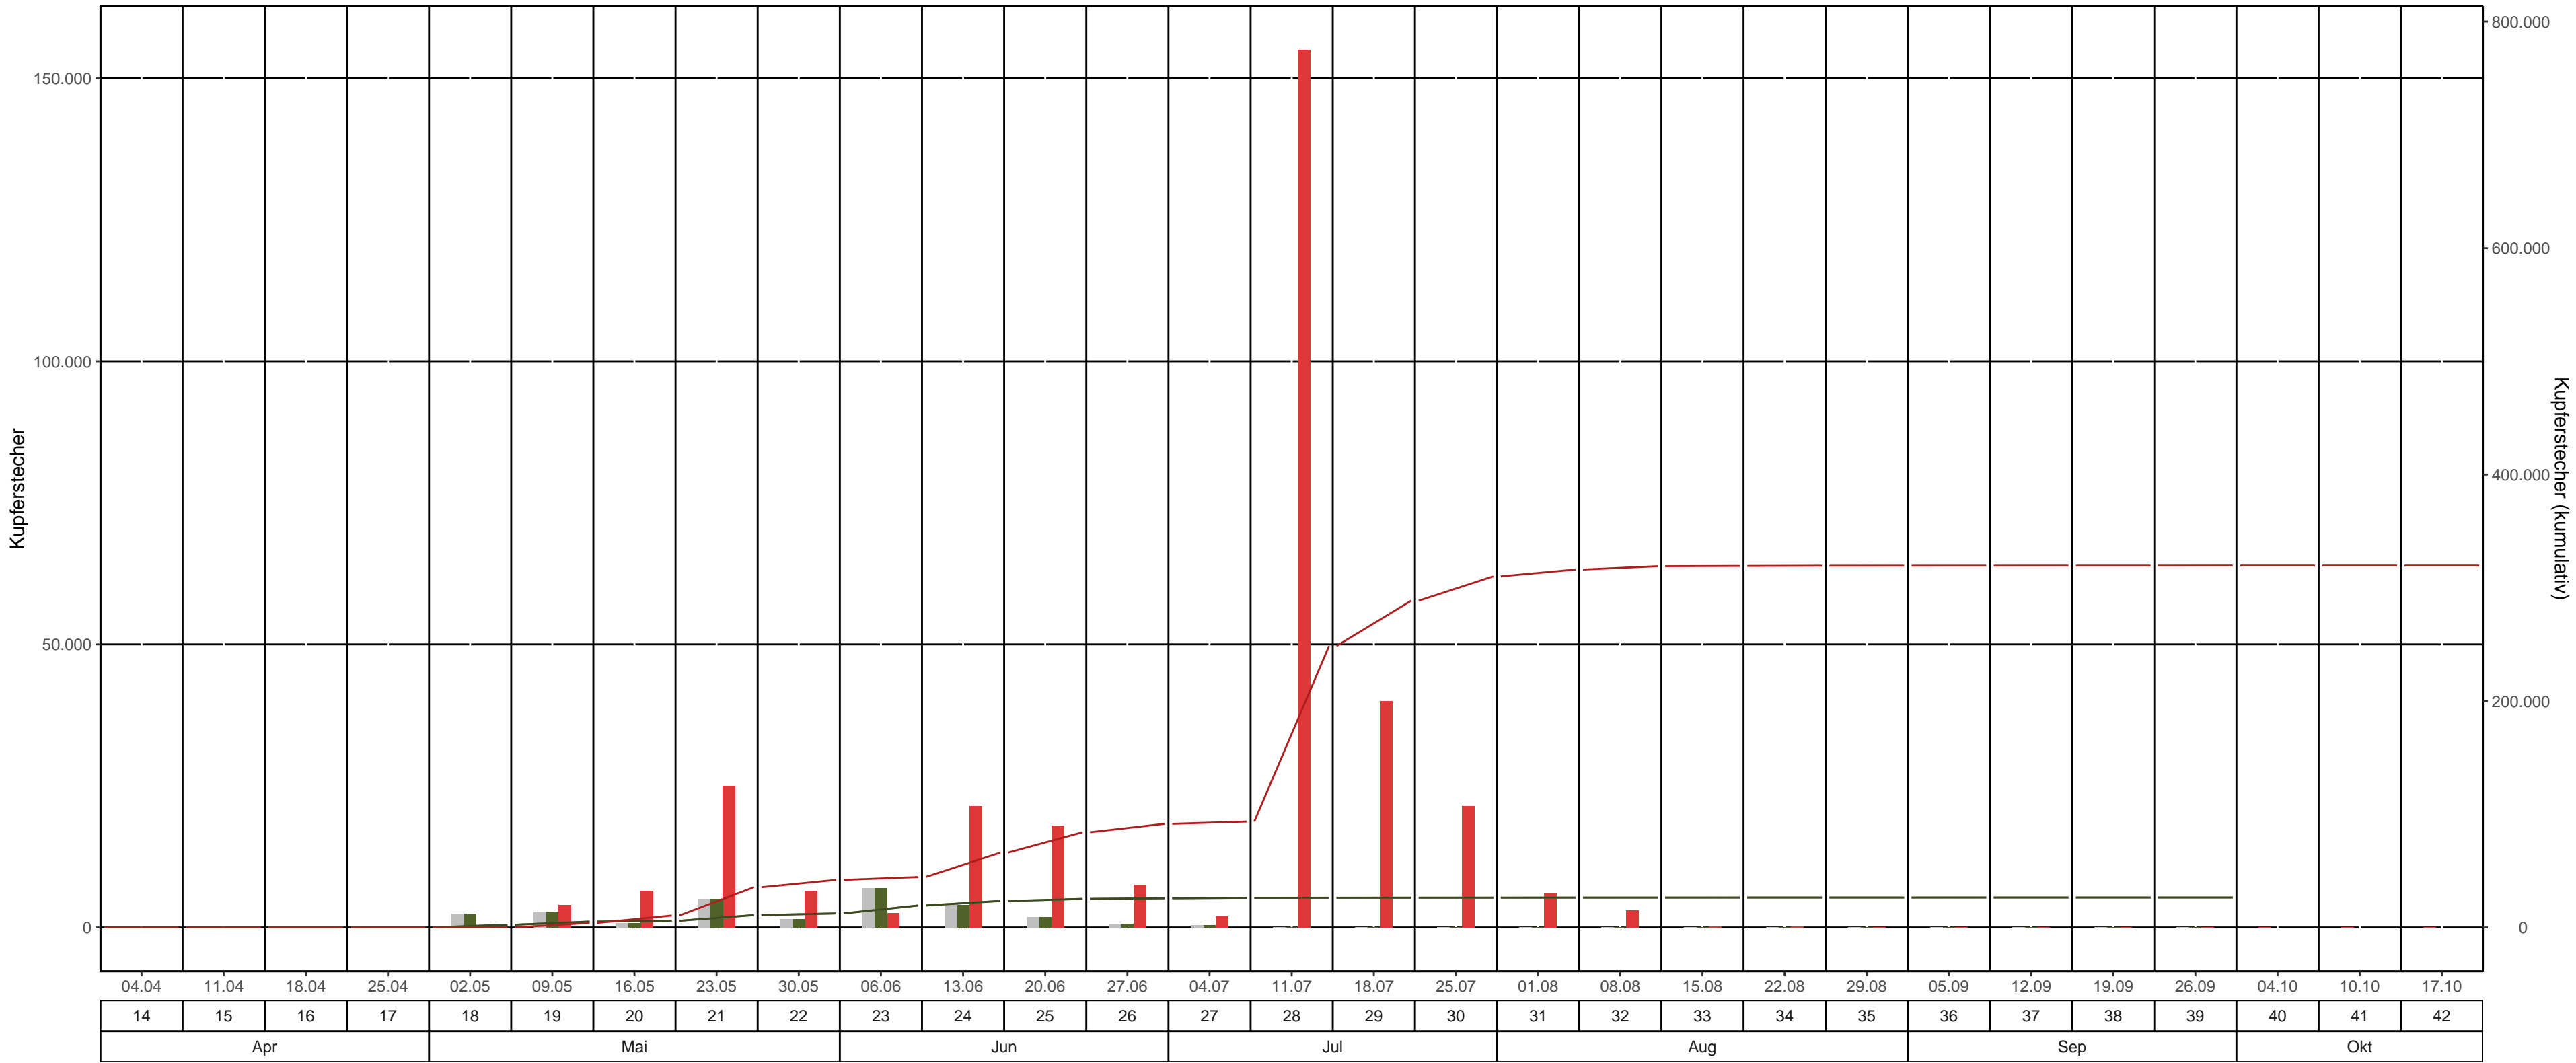

Fläche: 3\_08 LK Sächsische Schweiz – Osterzgebirge, Revier/Distrikt Glashütte Abt. 02 O 132a2 ( Cunnersdorf–Halde )

BK-Region: Erzgebirgsvorland

Fallentyp: Theysohn-DFS

Dispenser: Chalcoprax – Ampulle

— bisheriges Max. 2022 kum.    — 2022 kum.    — 2023 kum.    ■ bisheriges Max. 2022    ■ 2022    ■ 2023

Leerungsdatum | Kalenderwoche | Monat

KW	Leerungsdatum	wöchentlich		kumulativ		
		mittlere Fangzahl	mittlerer Jungkäferanteil	Fangzahl	Anteil vom Vorjahr	Anteil vom bisherigen Maximum (2022)
14	04.04.	0	-	0	-	-
15	11.04.	0	-	0	-	-
16	18.04.	0	-	0	0 Käfer*	0 Käfer*
17	25.04.	0	-	0	0 %	0 %
18	02.05.	40	-	40	2 %	2 %
19	09.05.	4.000	-	4.040	78 %	78 %
20	16.05.	6.500	-	10.540	178 %	178 %
21	23.05.	25.000	-	35.540	325 %	325 %
22	30.05.	6.500	-	42.040	338 %	338 %
23	06.06.	2.535	-	44.575	230 %	230 %
24	13.06.	21.500	-	66.075	282 %	282 %
25	20.06.	18.000	-	84.075	333 %	333 %
26	27.06.	7.500	-	91.575	355 %	355 %
27	04.07.	2.000	-	93.575	357 %	357 %
28	11.07.	155.000	-	248.575	946 %	946 %
29	18.07.	40.000	-	288.575	>1,000%	>1,000%
30	25.07.	21.500	-	310.075	>1,000%	>1,000%
31	01.08.	6.000	-	316.075	>1,000%	>1,000%
32	08.08.	3.000	-	319.075	>1,000%	>1,000%
33	15.08.	200	-	319.275	>1,000%	>1,000%
34	22.08.	200	-	319.475	>1,000%	>1,000%
35	29.08.	30	-	319.505	>1,000%	>1,000%
36	05.09.	10	-	319.515	>1,000%	>1,000%
37	12.09.	40	-	319.555	>1,000%	>1,000%
38	19.09.	0	-	319.555	>1,000%	>1,000%
39	26.09.	35	-	319.590	>1,000%	>1,000%
40	04.10.	0	-	319.590	-	-
41	10.10.	0	-	319.590	-	-
42	17.10.	0	-	319.590	-	-

\*Anzahl gefangener Käfer im Bezugsjahr = 0

Farbeinteilung Vorjahresanteil: Grün &lt; 80% | Gelb 80%-120% | Rot &gt;120%