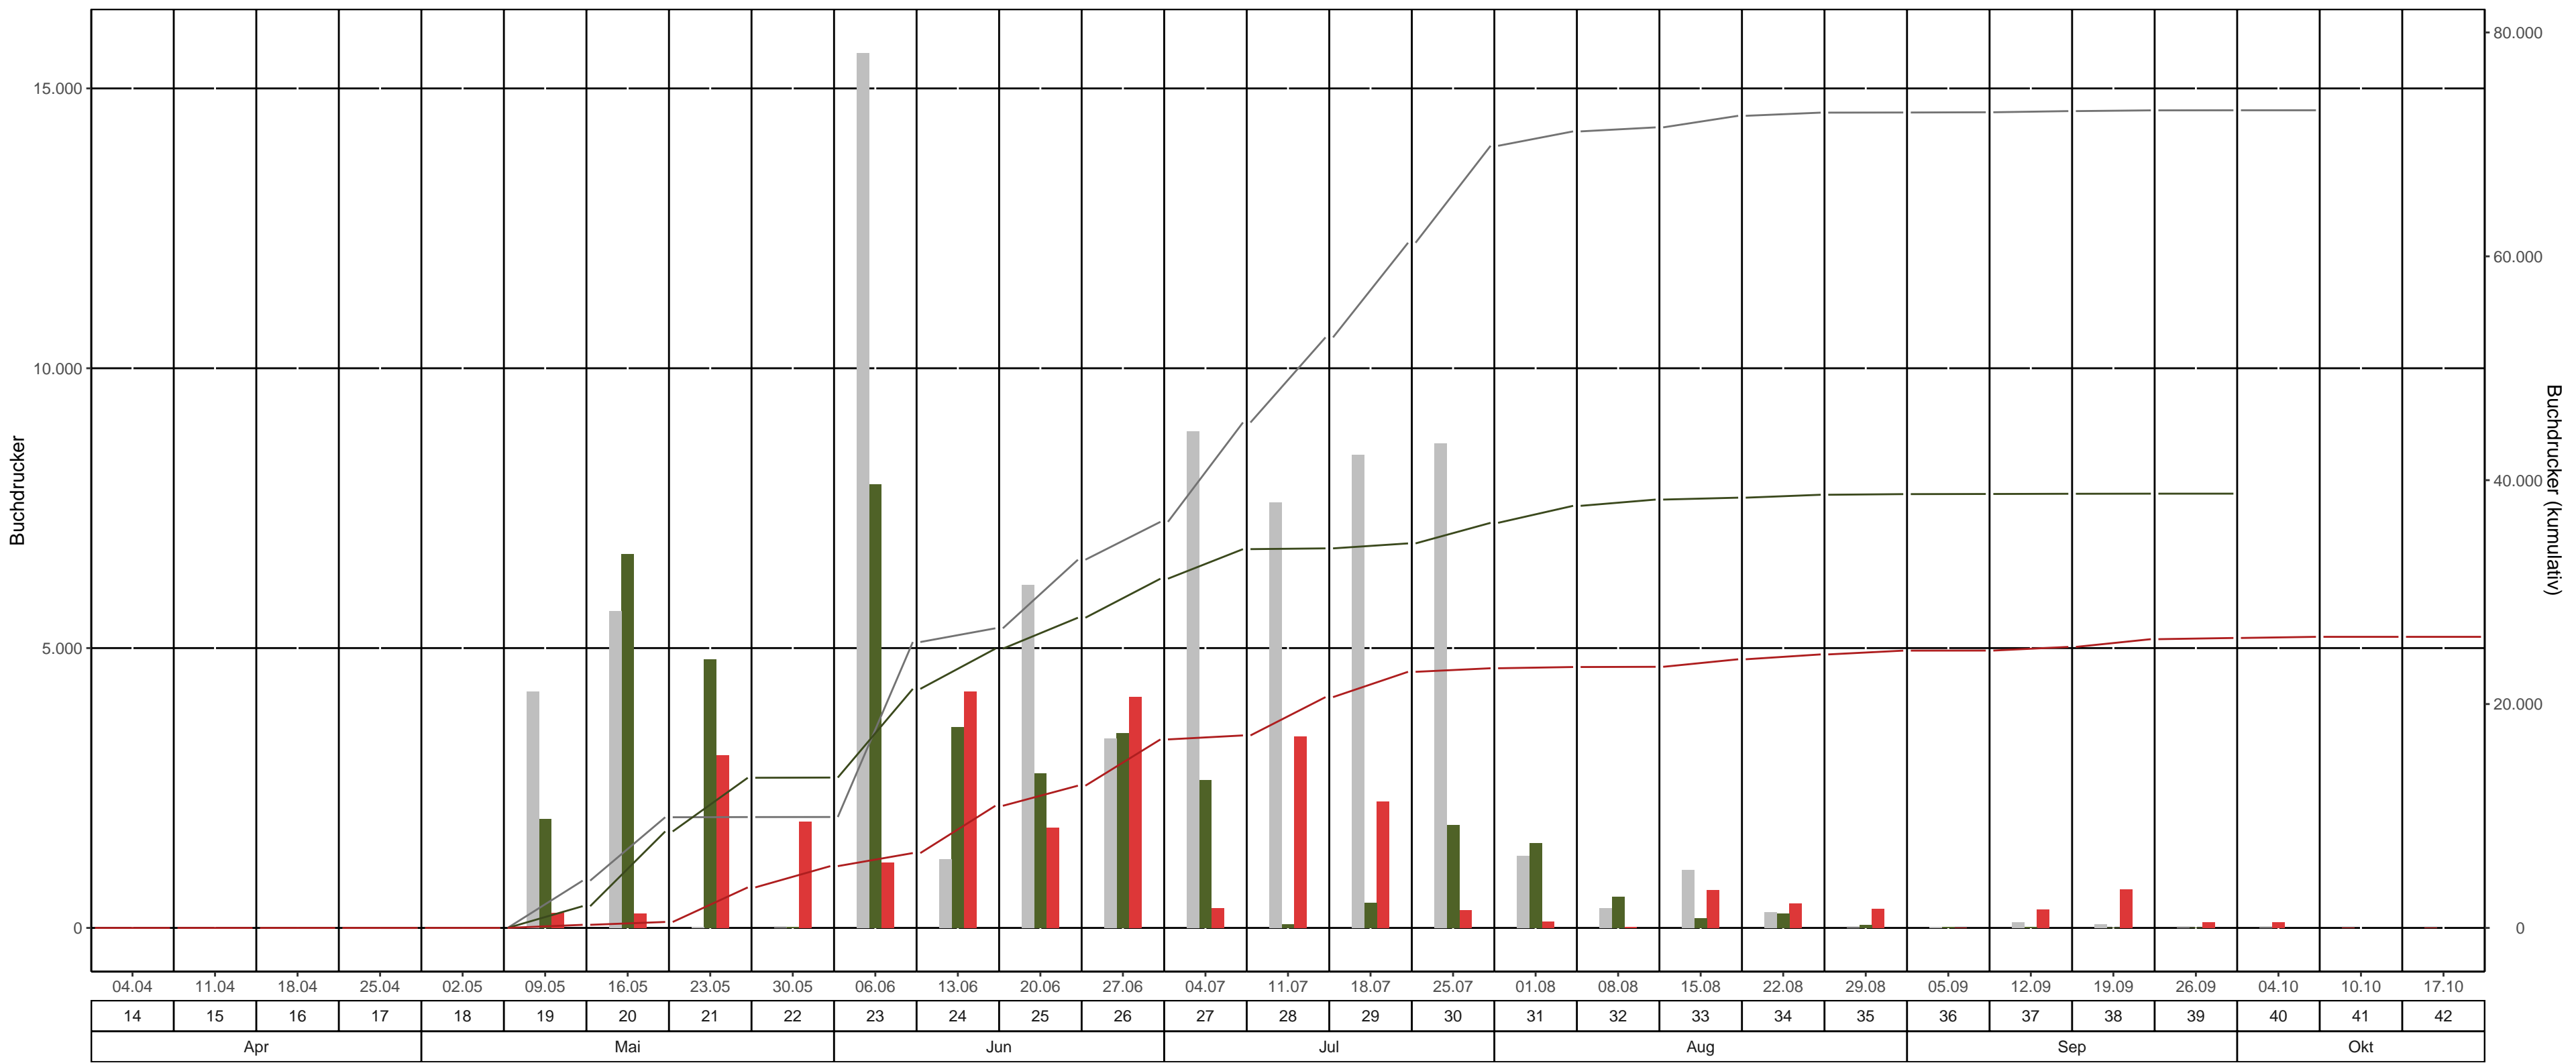

Fläche: 3_09 LK Sächsische Schweiz – Osterzgebirge, Revier/Distrikt Glashütte Abt. 02 B 542c2 (Fürstenwalde)

BK-Region: mittleres Erzgebirge

Fallentyp: Theysohn-DFS

Dispenser: Pheroprax – Ampulle

— bisheriges Max. 2021 kum. — 2022 kum. — 2023 kum. ■ bisheriges Max. 2021 ■ 2022 ■ 2023

Leerungsdatum | Kalenderwoche | Monat

KW	Leerungsdatum	wöchentlich		kumulativ		
		mittlere Fangzahl	mittlerer Jungkäferanteil	Fangzahl	Anteil vom Vorjahr	Anteil vom bisherigen Maximum (2021)
14	04.04.	0	-	0	-	-
15	11.04.	0	-	0	-	-
16	18.04.	0	-	0	0 Käfer*	-
17	25.04.	0	-	0	0 Käfer*	0 Käfer*
18	02.05.	2	-	2	0 Käfer*	0 Käfer*
19	09.05.	275	-	278	14 %	7 %
20	16.05.	255	-	532	6 %	5 %
21	23.05.	3.086	-	3.619	27 %	37 %
22	30.05.	1.902	-	5.520	41 %	56 %
23	06.06.	1.166	-	6.687	31 %	26 %
24	13.06.	4.225	-	10.912	44 %	41 %
25	20.06.	1.796	-	12.708	46 %	39 %
26	27.06.	4.133	-	16.840	54 %	46 %
27	04.07.	357	-	17.198	51 %	38 %
28	11.07.	3.422	-	20.620	61 %	39 %
29	18.07.	2.260	80 %	22.880	67 %	37 %
30	25.07.	317	-	23.198	64 %	33 %
31	01.08.	111	-	23.308	62 %	33 %
32	08.08.	19	-	23.328	61 %	33 %
33	15.08.	672	-	24.000	62 %	33 %
34	22.08.	436	-	24.436	63 %	34 %
35	29.08.	338	-	24.774	64 %	34 %
36	05.09.	7	-	24.780	64 %	34 %
37	12.09.	324	-	25.104	65 %	34 %
38	19.09.	691	-	25.796	66 %	35 %
39	26.09.	107	-	25.902	67 %	35 %
40	04.10.	102	-	26.005	-	36 %
41	10.10.	0	-	26.005	-	-
42	17.10.	0	-	26.005	-	-

*Anzahl gefangener Käfer im Bezugsjahr = 0

Farbabstufung mittlere Fangzahl: >3,000 | >6,000 | >10,000

Farbeinteilung Vorjahresanteil: Grün < 80% | Gelb 80%-120% | Rot >120%