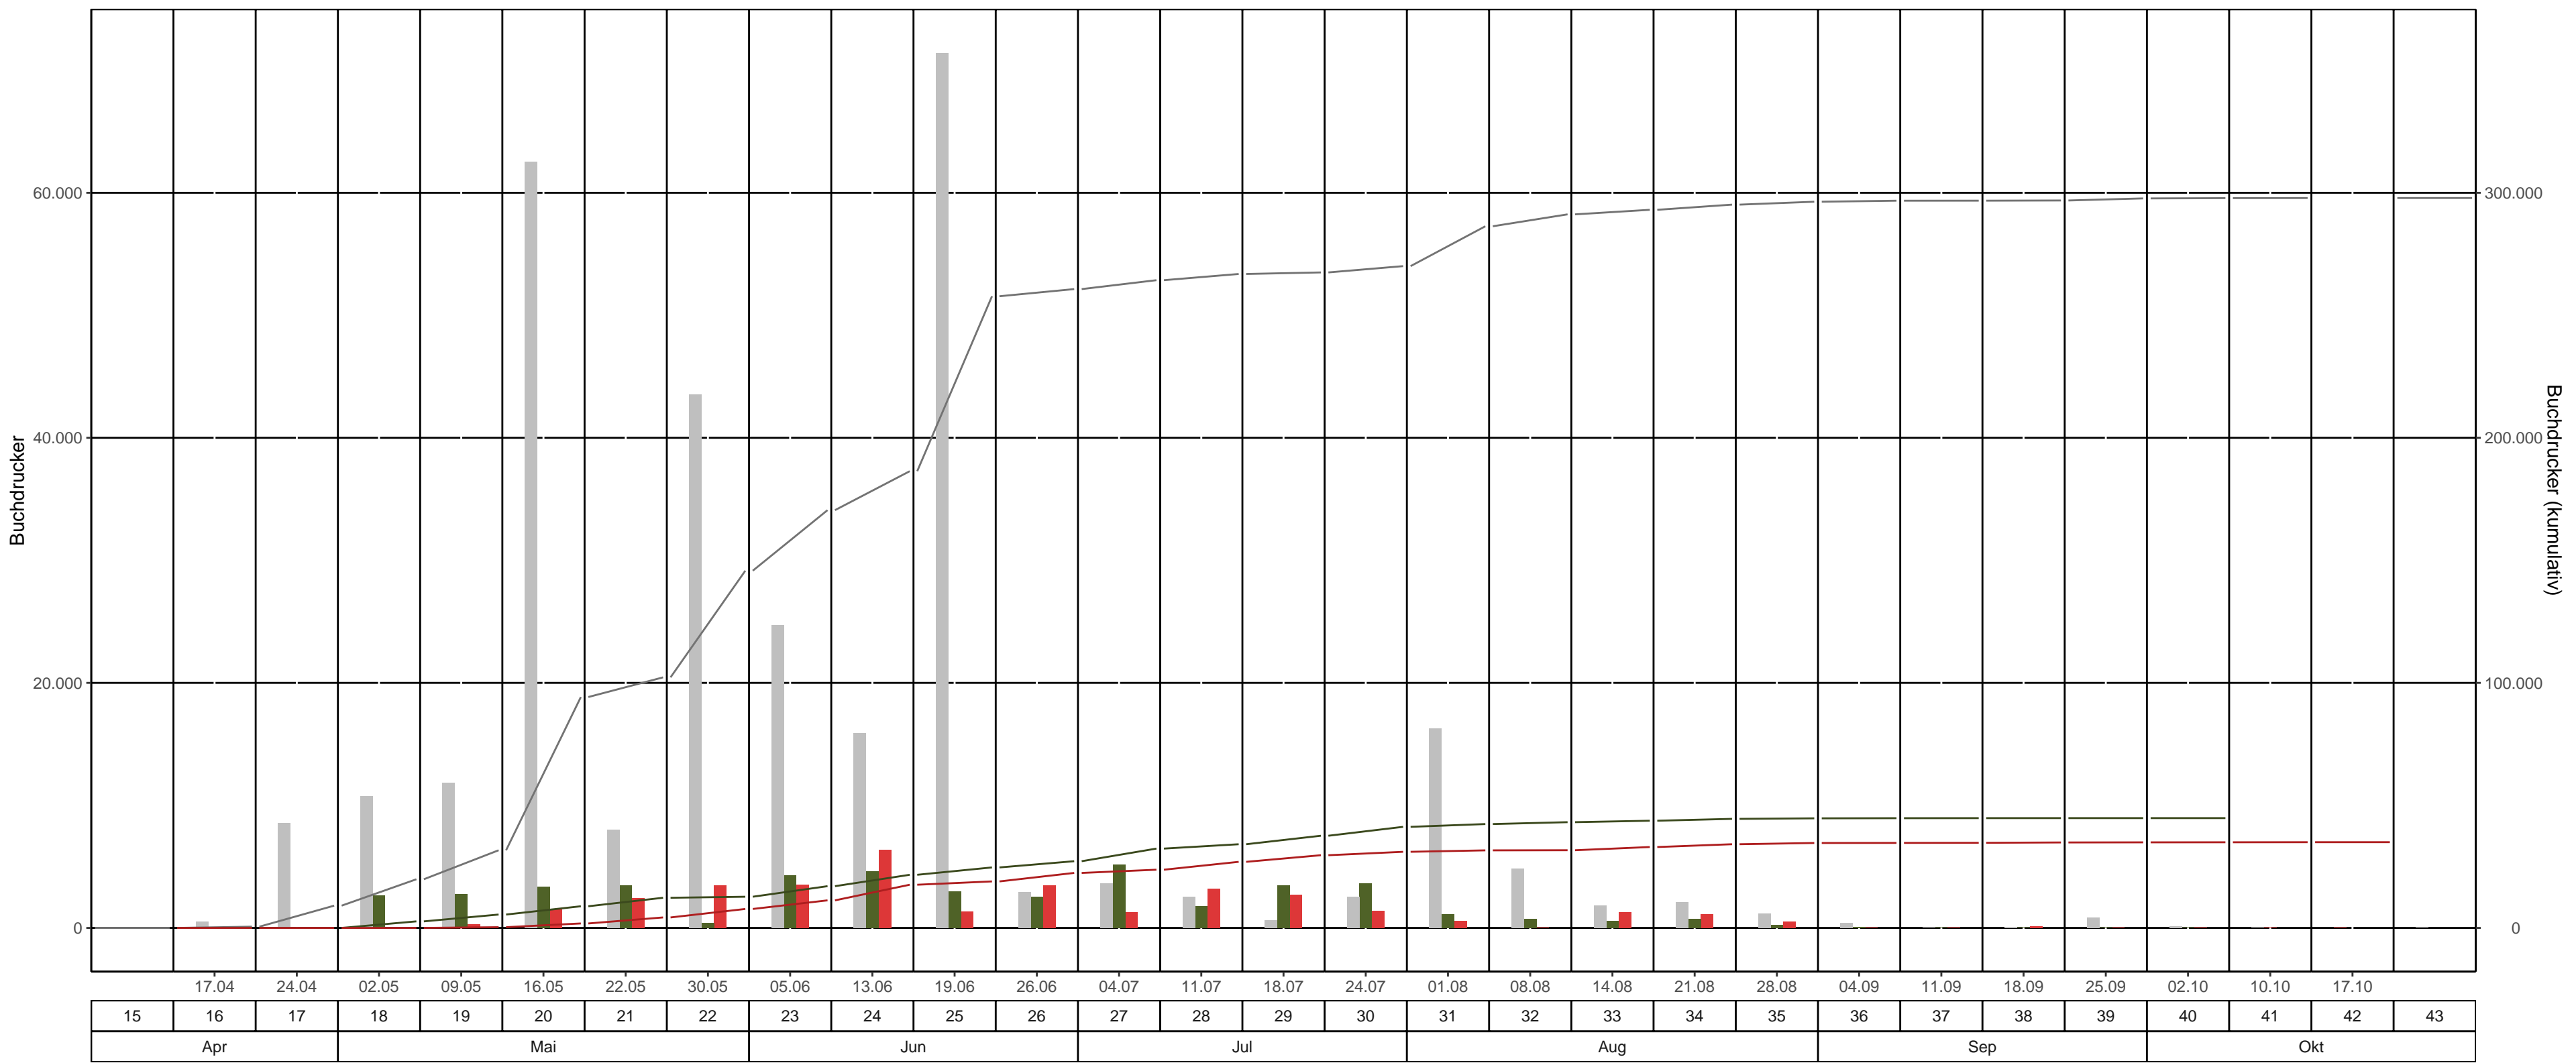

# Fläche: 3\_14 LK Sächsische Schweiz – Osterzgebirge, Revier/Distrikt Hinterhermsdorf Abt. 140a6 ( Wildwiese )

BK-Region: Elbsandsteingebirge

Fallentyp: Theysohn-DFS

Dispenser: Pheroprax – Ampulle

— bisheriges Max. 2020 kum.    — 2022 kum.    — 2023 kum.    ■ bisheriges Max. 2020    ■ 2022    ■ 2023

Leerungsdatum | Kalenderwoche | Monat

KW	Leerungsdatum	wöchentlich		kumulativ		
		mittlere Fangzahl	mittlerer Jungkäferanteil	Fangzahl	Anteil vom Vorjahr	Anteil vom bisherigen Maximum (2020)
16	17.04.	0	-	0	0 %	0 %
17	24.04.	1	-	1	11 %	0 %
18	02.05.	6	-	7	0 %	0 %
19	09.05.	296	-	303	6 %	1 %
20	16.05.	1.521	-	1.824	21 %	2 %
21	22.05.	2.451	-	4.275	35 %	4 %
22	30.05.	3.465	-	7.740	61 %	5 %
23	05.06.	3.507	-	11.247	66 %	7 %
24	13.06.	6.380	-	17.627	81 %	9 %
25	19.06.	1.352	-	18.979	77 %	7 %
26	26.06.	3.465	-	22.444	82 %	9 %
27	04.07.	1.310	20 %	23.754	73 %	9 %
28	11.07.	3.211	60 %	26.965	79 %	10 %
29	18.07.	2.704	50 %	29.669	79 %	11 %
30	24.07.	1.394	20 %	31.063	75 %	12 %
31	01.08.	592	30 %	31.655	75 %	11 %
32	08.08.	48	10 %	31.703	73 %	11 %
33	14.08.	1.310	15 %	33.013	75 %	11 %
34	21.08.	1.141	20 %	34.154	77 %	12 %
35	28.08.	507	50 %	34.661	77 %	12 %
36	04.09.	35	20 %	34.696	77 %	12 %
37	11.09.	48	20 %	34.744	78 %	12 %
38	18.09.	136	10 %	34.880	78 %	12 %
39	25.09.	45	10 %	34.925	78 %	12 %
40	02.10.	29	10 %	34.954	78 %	12 %
41	10.10.	27	10 %	34.981	-	12 %
42	17.10.	5	0 %	34.986	-	-

\*Anzahl gefangener Käfer im Bezugsjahr = 0  
 Farbabstufung mittlere Fangzahl: >3,000 | >6,000 | >10,000  
 Farbeinteilung Vorjahresanteil: Grün < 80% | Gelb 80%-120% | Rot >120%