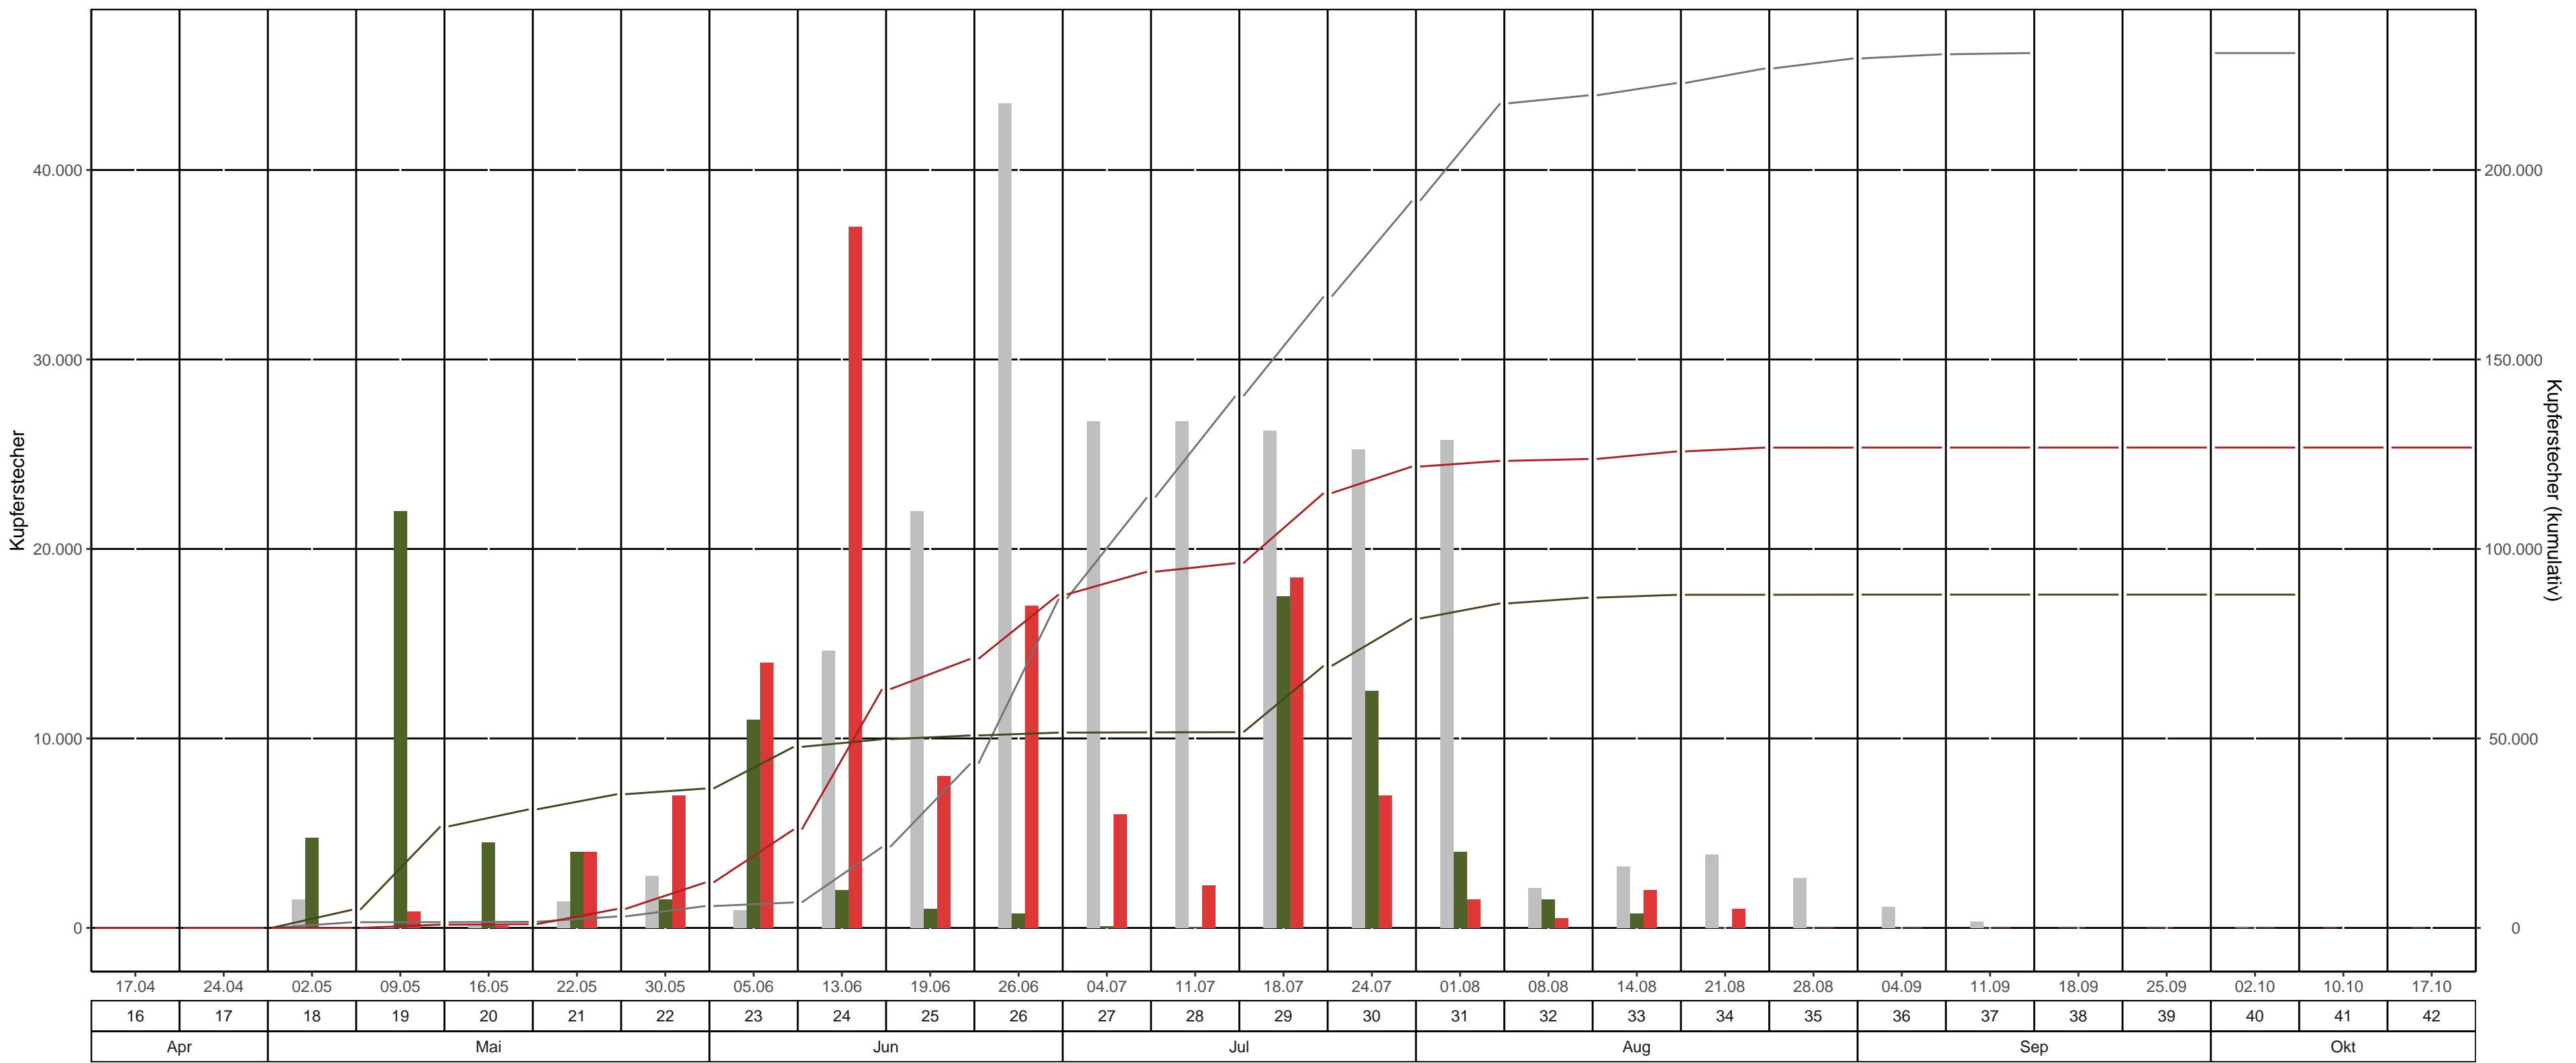

# Fläche: 3\_14 LK Sächsische Schweiz – Osterzgebirge, Revier/Distrikt Hinterhermsdorf Abt. 140a6 ( Wildwiese )

BK-Region: Elbsandsteingebirge

Fallentyp: Theysohn-DFS

Dispenser: Chalcoprax – Ampulle

bisheriges Max. 2005
  2022
  2023
  bisheriges Max. 2005 kum.
  2022 kum.
  2023 kum.

Leerungsdatum | Kalenderwoche | Monat

KW	Leerungsdatum	wöchentlich		kumulativ		
		mittlere Fangzahl	mittlerer Jungkäferanteil	Fangzahl	Anteil vom Vorjahr	Anteil vom bisherigen Maximum (2005)
16	17.04.	0	-	0	0 Käfer*	0 Käfer*
17	24.04.	0	-	0	0 %	0 Käfer*
18	02.05.	11	-	11	0 %	1 %
19	09.05.	850	-	861	3 %	57 %
20	16.05.	133	-	994	3 %	61 %
21	22.05.	4.000	-	4.994	14 %	165 %
22	30.05.	7.000	-	11.994	33 %	208 %
23	05.06.	14.000	-	25.994	54 %	387 %
24	13.06.	37.000	-	62.994	127 %	295 %
25	19.06.	8.000	-	70.994	140 %	164 %
26	26.06.	17.000	-	87.994	171 %	101 %
27	04.07.	6.000	-	93.994	182 %	83 %
28	11.07.	2.250	-	96.244	186 %	69 %
29	18.07.	18.500	-	114.744	166 %	69 %
30	24.07.	7.000	-	121.744	149 %	63 %
31	01.08.	1.500	-	123.244	144 %	57 %
32	08.08.	500	-	123.744	142 %	56 %
33	14.08.	2.000	-	125.744	143 %	56 %
34	21.08.	1.000	-	126.744	144 %	56 %
35	28.08.	9	-	126.753	144 %	55 %
36	04.09.	6	-	126.759	144 %	55 %
37	11.09.	5	-	126.764	144 %	55 %
38	18.09.	3	-	126.767	144 %	-
39	25.09.	0	-	126.767	144 %	-
40	02.10.	2	-	126.769	144 %	55 %
41	10.10.	0	-	126.769	-	-
42	17.10.	0	-	126.769	-	-

\*Anzahl gefangener Käfer im Bezugsjahr = 0

Farbeinteilung Vorjahresanteil: Grün &lt; 80% | Gelb 80%-120% | Rot &gt;120%