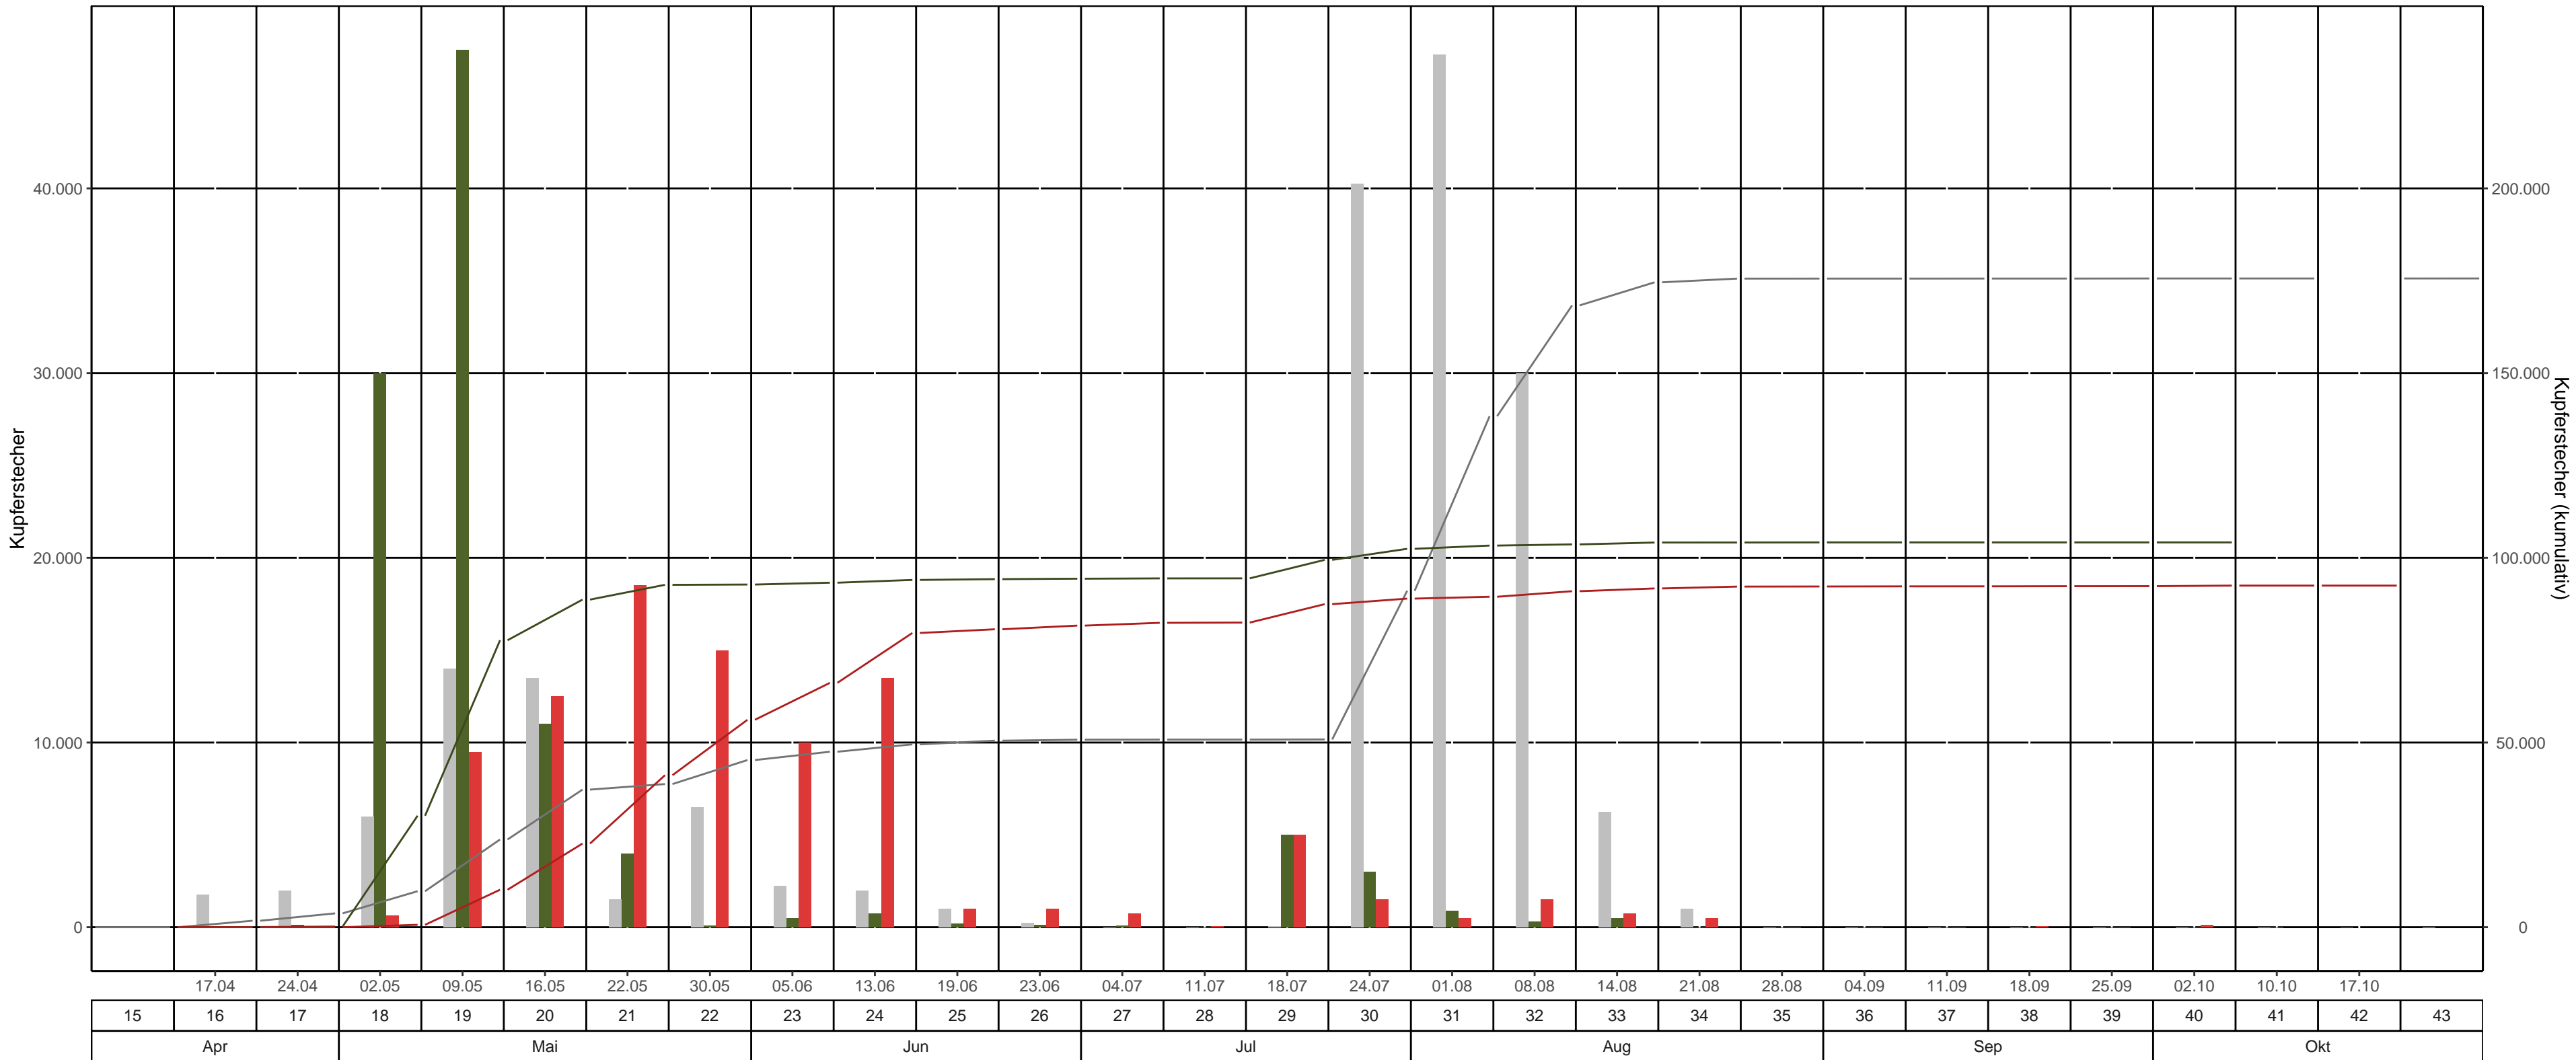

# Fläche: 3\_17 LK Sächsische Schweiz – Osterzgebirge, Revier/Distrikt Hohnstein Abt. 05 LC 198a6 ( Waitzdorf Mühlweg )

BK-Region: Elbsandsteingebirge

Fallentyp: Theysohn-DFS

Dispenser: Chalcoprax – Ampulle

— bisheriges Max. 2020 kum. — 2022 kum. — 2023 kum. ■ bisheriges Max. 2020 ■ 2022 ■ 2023

Leerungsdatum | Kalenderwoche | Monat

KW	Leerungsdatum	wöchentlich		kumulativ		
		mittlere Fangzahl	mittlerer Jungkäferanteil	Fangzahl	Anteil vom Vorjahr	Anteil vom bisherigen Maximum (2020)
16	17.04.	0	-	0	0 %	0 %
17	24.04.	0	-	0	0 %	0 %
18	02.05.	650	-	650	2 %	7 %
19	09.05.	9.500	-	10.150	13 %	43 %
20	16.05.	12.500	-	22.650	26 %	61 %
21	22.05.	18.500	-	41.150	44 %	106 %
22	30.05.	15.000	-	56.150	61 %	124 %
23	05.06.	10.000	-	66.150	71 %	139 %
24	13.06.	13.500	-	79.650	85 %	161 %
25	19.06.	1.000	-	80.650	86 %	160 %
26	23.06.	1.000	-	81.650	87 %	161 %
27	04.07.	750	-	82.400	87 %	162 %
28	11.07.	56	-	82.456	87 %	162 %
29	18.07.	5.000	-	87.456	88 %	172 %
30	24.07.	1.500	-	88.956	87 %	98 %
31	01.08.	500	-	89.456	87 %	65 %
32	08.08.	1.500	-	90.956	88 %	54 %
33	14.08.	750	-	91.706	88 %	53 %
34	21.08.	500	-	92.206	89 %	53 %
35	28.08.	27	-	92.233	89 %	53 %
36	04.09.	33	-	92.266	89 %	53 %
37	11.09.	8	-	92.274	89 %	53 %
38	18.09.	37	-	92.311	89 %	53 %
39	25.09.	20	-	92.331	89 %	53 %
40	02.10.	143	-	92.474	89 %	53 %
41	10.10.	2	-	92.476	-	53 %
42	17.10.	0	-	92.476	-	-

\*Anzahl gefangener Käfer im Bezugsjahr = 0

Farbeinteilung Vorjahresanteil: Grün &lt; 80% | Gelb 80%-120% | Rot &gt;120%