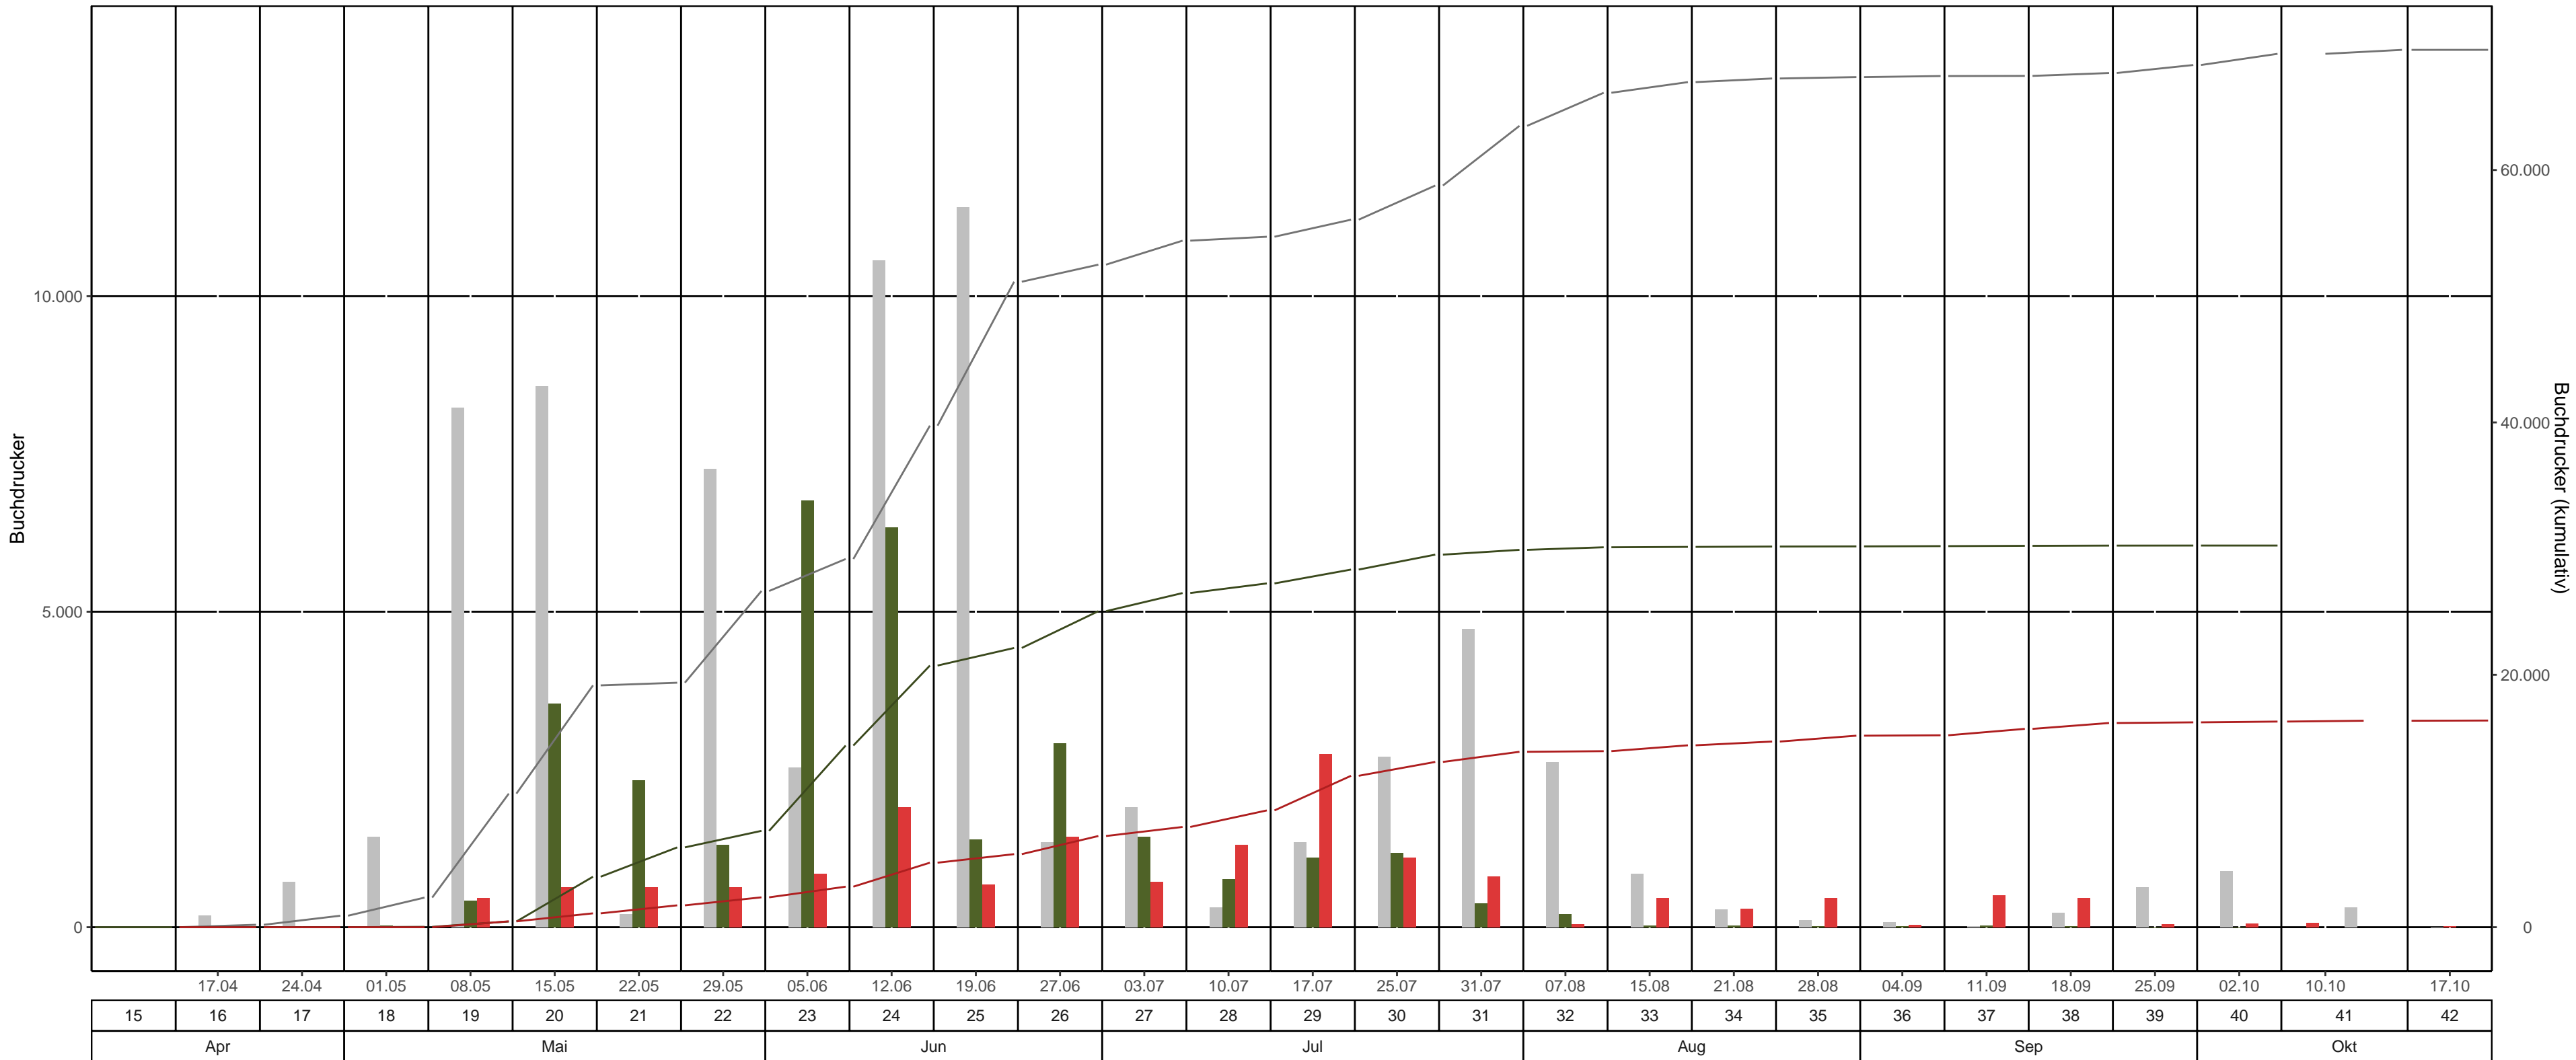

Fläche: 3\_20 LK Sächsische Schweiz – Osterzgebirge, Revier/Distrikt Naundorf Abt. 710a1 ( Breiter Born )

BK-Region: Erzgebirgsvorland

Fallentyp: Theysohn-DFS

Dispenser: Pheroprax – Ampulle

— bisheriges Max. 2020 kum.    — 2022 kum.    — 2023 kum.    ■ bisheriges Max. 2020    ■ 2022    ■ 2023

Leerungsdatum | Kalenderwoche | Monat

KW	Leerungsdatum	wöchentlich		kumulativ		
		mittlere Fangzahl	mittlerer Jungkäferanteil	Fangzahl	Anteil vom Vorjahr	Anteil vom bisherigen Maximum (2020)
16	17.04.	1	-	1	0 Käfer*	1 %
17	24.04.	0	-	1	0 Käfer*	0 %
18	01.05.	0	-	1	3 %	0 %
19	08.05.	465	-	466	103 %	4 %
20	15.05.	634	-	1.100	27 %	6 %
21	22.05.	634	-	1.734	27 %	9 %
22	29.05.	634	-	2.368	31 %	9 %
23	05.06.	845	-	3.213	22 %	11 %
24	12.06.	1.901	-	5.114	25 %	13 %
25	19.06.	676	-	5.790	26 %	11 %
26	27.06.	1.437	-	7.227	29 %	14 %
27	03.07.	718	10 %	7.945	30 %	15 %
28	10.07.	1.310	15 %	9.255	34 %	17 %
29	17.07.	2.744	60 %	11.999	42 %	21 %
30	25.07.	1.099	40 %	13.098	44 %	22 %
31	31.07.	803	30 %	13.901	46 %	22 %
32	07.08.	50	10 %	13.951	46 %	21 %
33	15.08.	465	15 %	14.416	48 %	22 %
34	21.08.	296	5 %	14.712	49 %	22 %
35	28.08.	465	15 %	15.177	50 %	23 %
36	04.09.	33	5 %	15.210	50 %	23 %
37	11.09.	507	30 %	15.717	52 %	23 %
38	18.09.	465	65 %	16.182	54 %	24 %
39	25.09.	53	30 %	16.235	54 %	24 %
40	02.10.	61	35 %	16.296	54 %	24 %
41	10.10.	65	30 %	16.361	-	24 %
42	17.10.	17	25 %	16.378	-	24 %

\*Anzahl gefangener Käfer im Bezugsjahr = 0

Farbabstufung mittlere Fangzahl: &gt;3,000 | &gt;6,000 | &gt;10,000

Farbeinteilung Vorjahresanteil: Grün &lt; 80% | Gelb 80%-120% | Rot &gt;120%