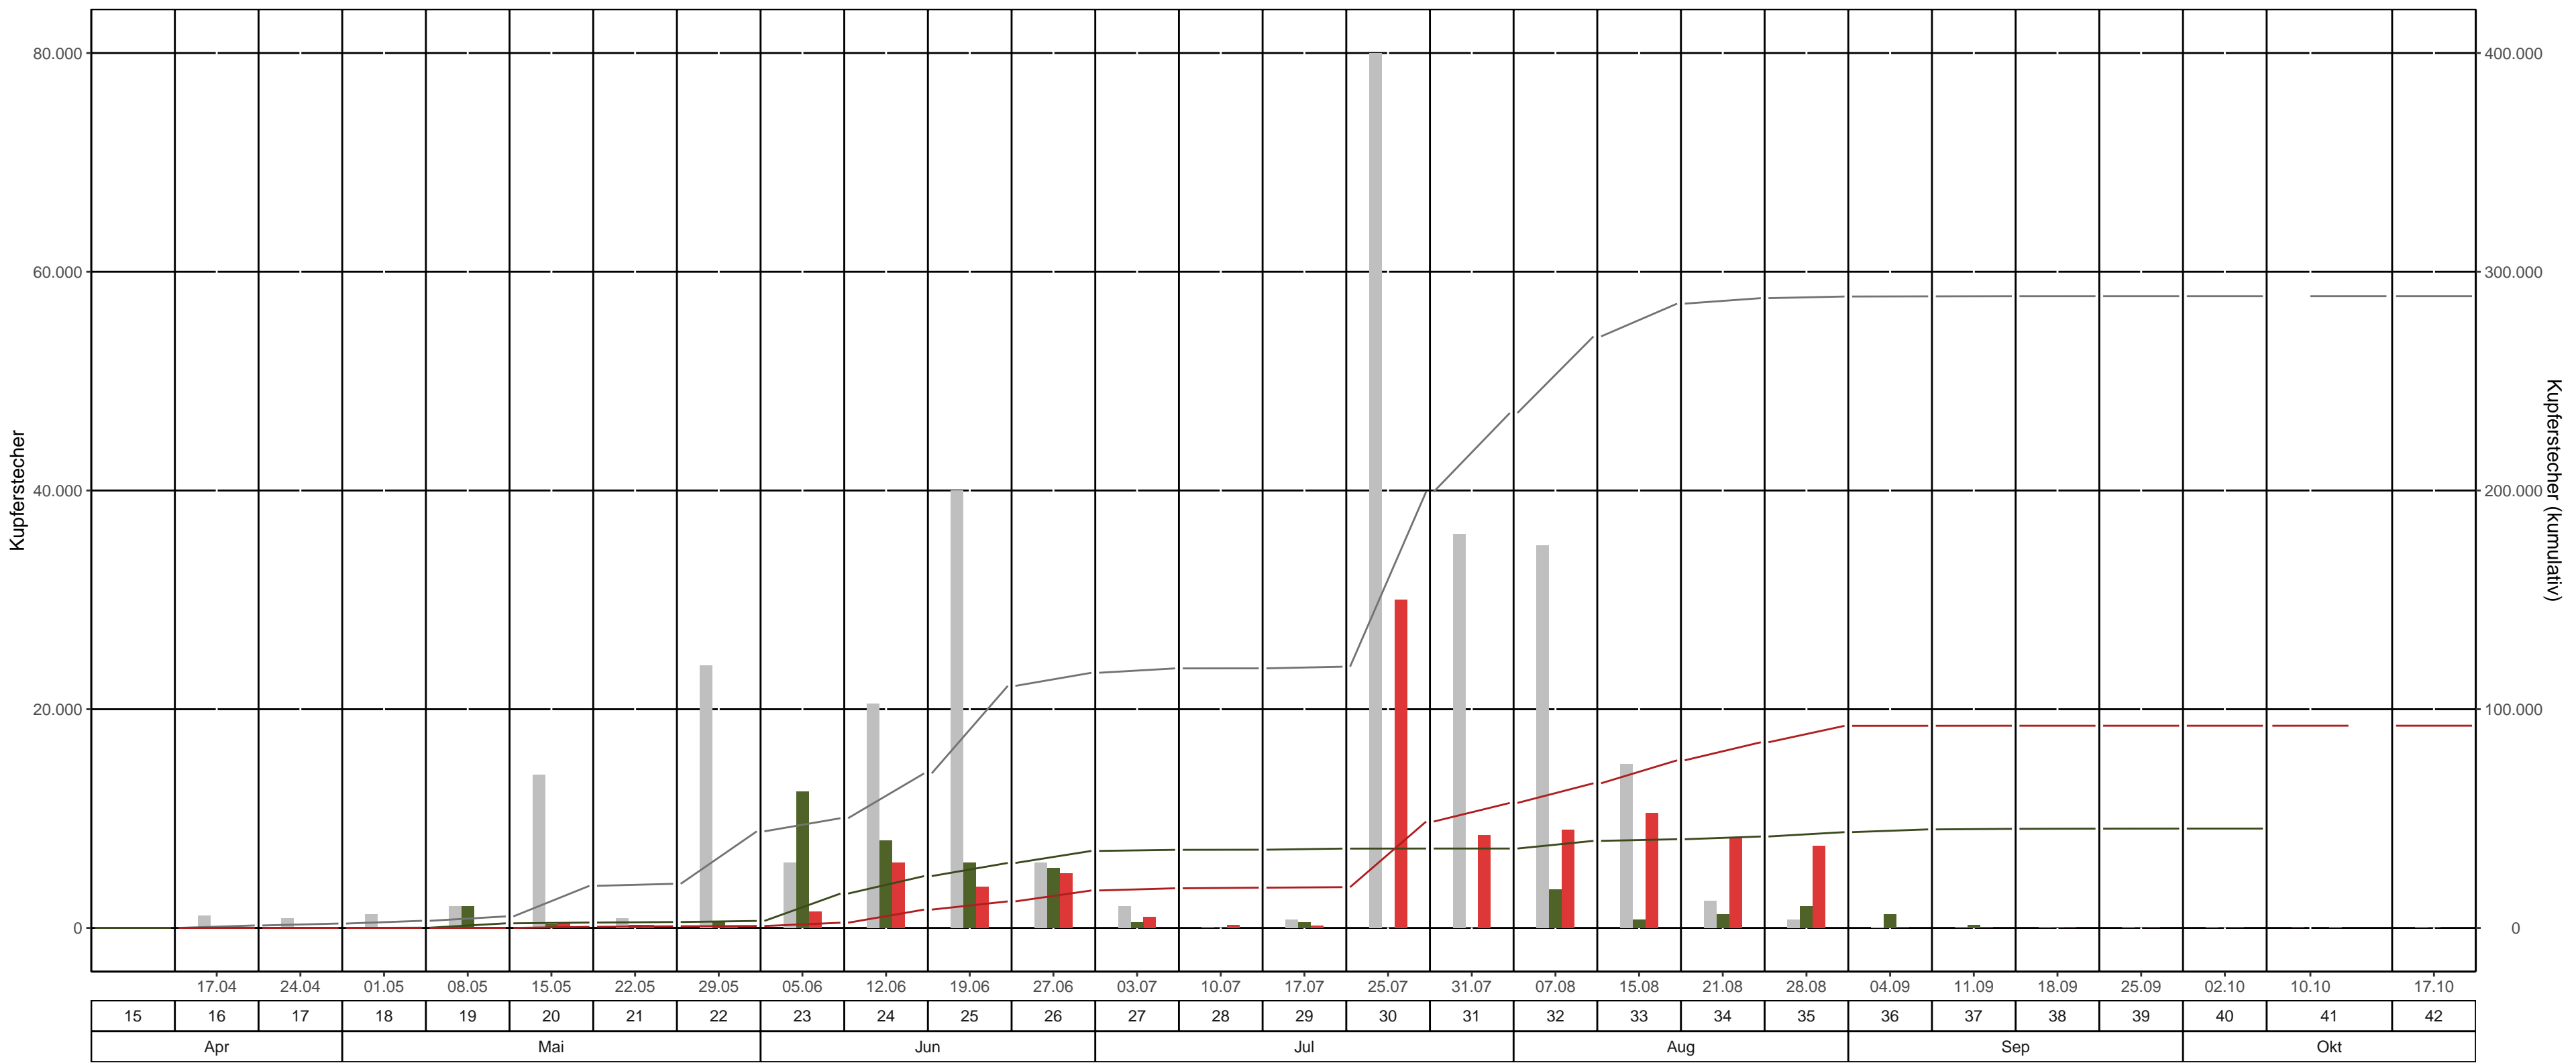

Fläche: 3_20 LK Sächsische Schweiz – Osterzgebirge, Revier/Distrikt Naundorf Abt. 710a1 (Breiter Born)
BK-Region: Erzgebirgsvorland
Fallentyp: Theysohn-DFS
Dispenser: Chalcoprax – Ampulle

— bisheriges Max. 2020 kum. — 2022 kum. — 2023 kum. ■ bisheriges Max. 2020 ■ 2022 ■ 2023

Leerungsdatum | Kalenderwoche | Monat

KW	Leerungsdatum	wöchentlich		kumulativ		
		mittlere Fangzahl	mittlerer Jungkäferanteil	Fangzahl	Anteil vom Vorjahr	Anteil vom bisherigen Maximum (2020)
16	17.04.	0	-	0	0 Käfer*	0 %
17	24.04.	0	-	0	0 Käfer*	0 %
18	01.05.	0	-	0	0 %	0 %
19	08.05.	0	-	0	0 %	0 %
20	15.05.	500	-	500	20 %	3 %
21	22.05.	250	-	750	28 %	4 %
22	29.05.	125	-	875	27 %	2 %
23	05.06.	1.500	-	2.375	15 %	5 %
24	12.06.	6.000	-	8.375	35 %	12 %
25	19.06.	3.750	-	12.125	41 %	11 %
26	27.06.	5.000	-	17.125	49 %	15 %
27	03.07.	1.000	-	18.125	51 %	15 %
28	10.07.	275	-	18.400	51 %	16 %
29	17.07.	238	-	18.638	51 %	16 %
30	25.07.	30.000	-	48.638	134 %	24 %
31	31.07.	8.500	-	57.138	157 %	24 %
32	07.08.	9.000	-	66.138	166 %	24 %
33	15.08.	10.500	-	76.638	189 %	27 %
34	21.08.	8.250	-	84.888	203 %	29 %
35	28.08.	7.500	-	92.388	211 %	32 %
36	04.09.	20	-	92.408	205 %	32 %
37	11.09.	23	-	92.431	204 %	32 %
38	18.09.	0	-	92.431	204 %	32 %
39	25.09.	0	-	92.431	203 %	32 %
40	02.10.	0	-	92.431	203 %	32 %
41	10.10.	17	-	92.448	-	32 %
42	17.10.	0	-	92.448	-	32 %

*Anzahl gefangener Käfer im Bezugsjahr = 0

Farbeinteilung Vorjahresanteil: Grün < 80% | Gelb 80%-120% | Rot >120%