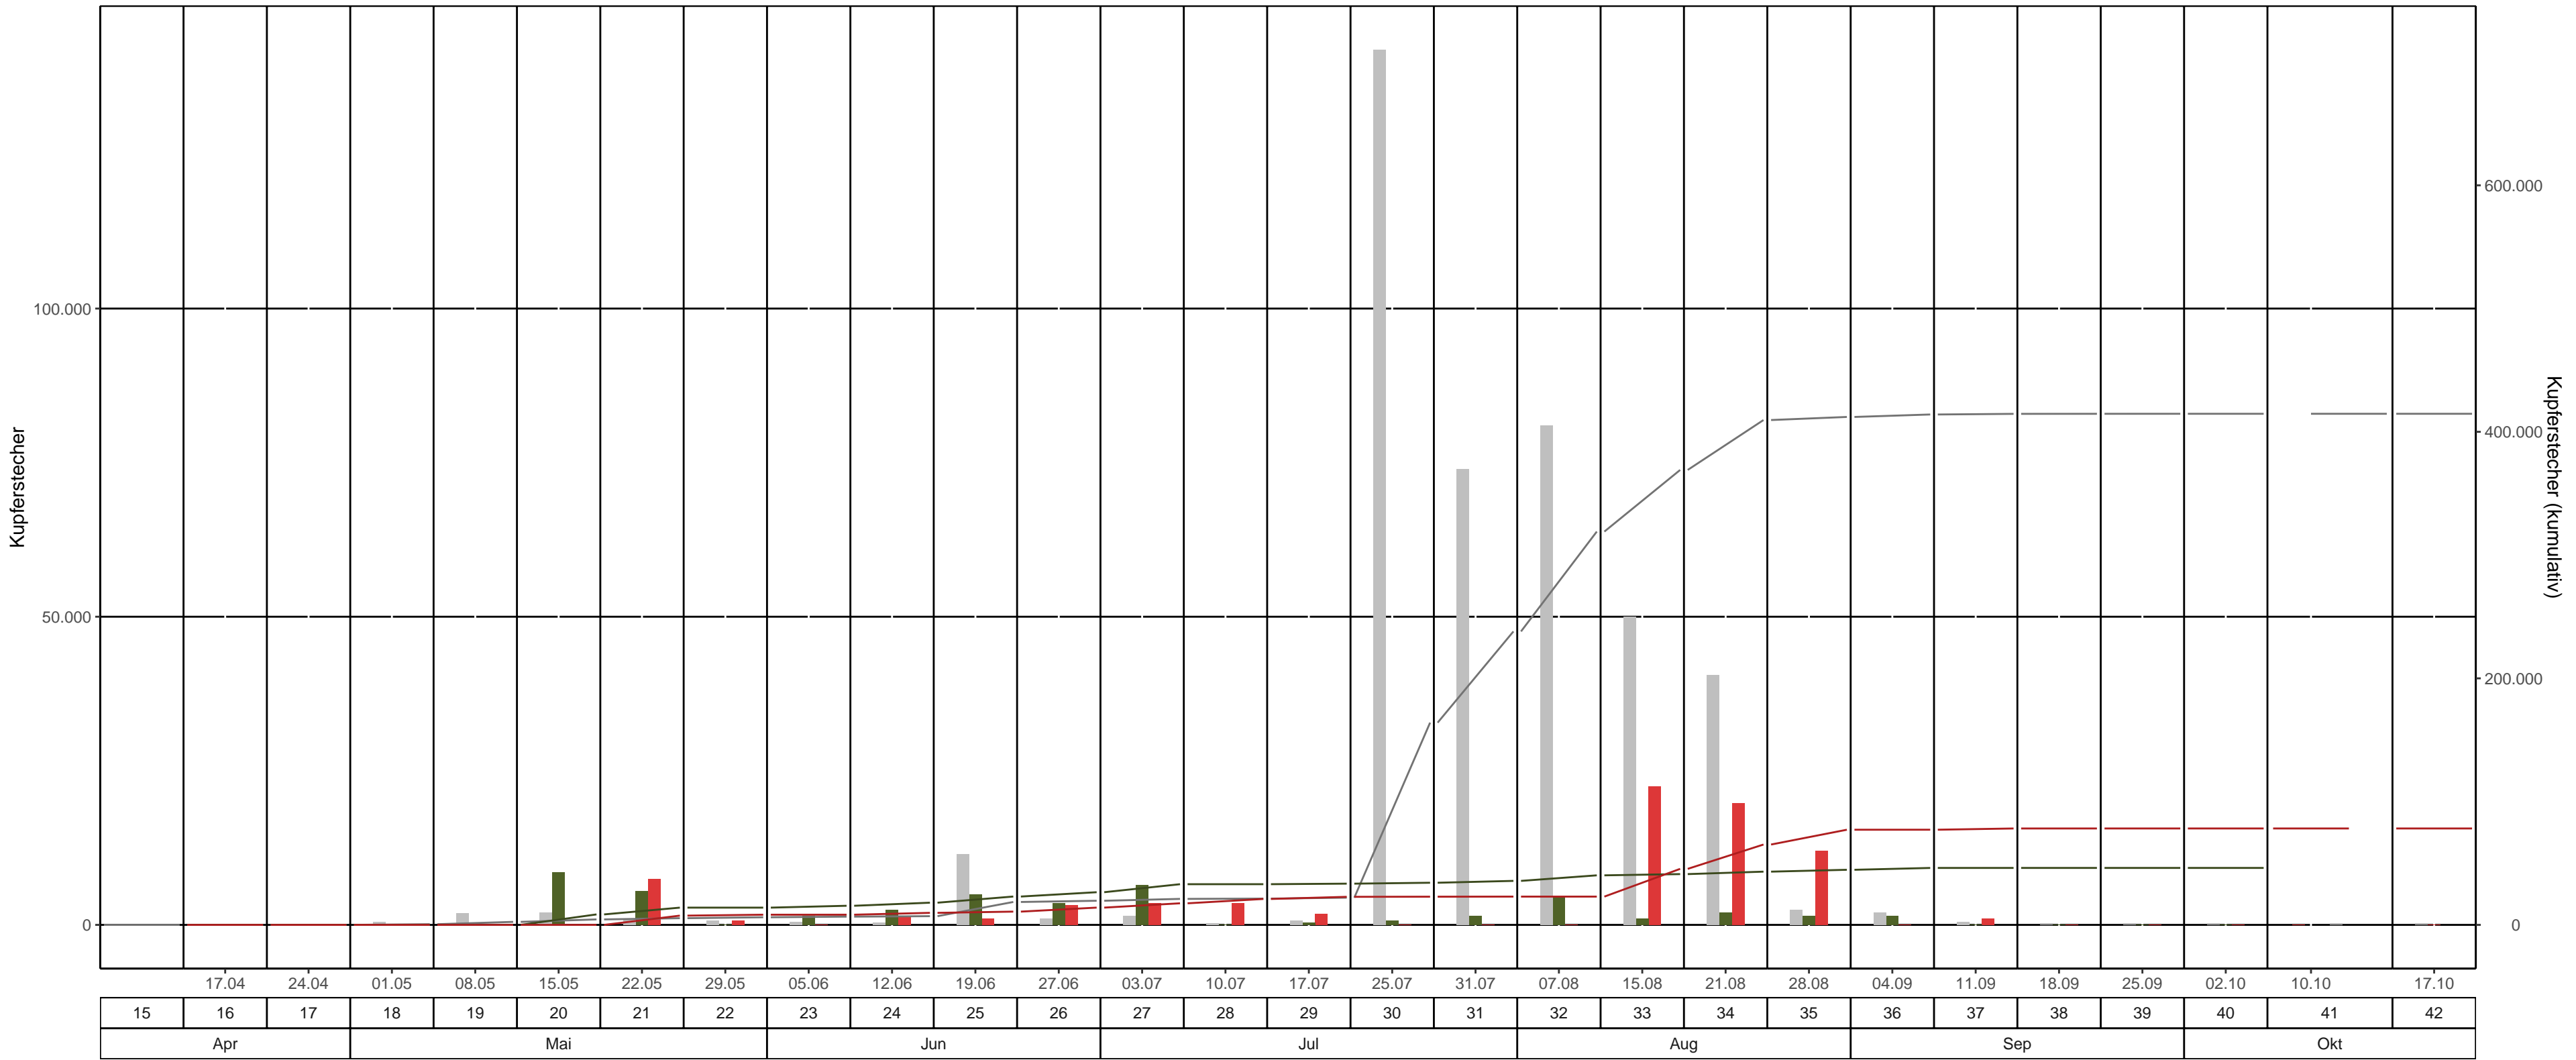

Fläche: 3_23 LK Sächsische Schweiz – Osterzgebirge, Revier/Distrikt Schellerhau Abt. 06 S 126a1 (Pöbelhang)

BK-Region: oberes Erzgebirge

Fallentyp: Theysohn-DFS

Dispenser: Chalcoprax – Ampulle

— bisheriges Max. 2020 kum. — 2022 kum. — 2023 kum. ■ bisheriges Max. 2020 ■ 2022 ■ 2023

Leerungsdatum | Kalenderwoche | Monat

KW	Leerungsdatum	wöchentlich		kumulativ		
		mittlere Fangzahl	mittlerer Jungkäferanteil	Fangzahl	Anteil vom Vorjahr	Anteil vom bisherigen Maximum (2020)
16	17.04.	0	-	0	0 Käfer*	0 %
17	24.04.	0	-	0	0 Käfer*	0 %
18	01.05.	0	-	0	0 Käfer*	0 %
19	08.05.	0	-	0	0 Käfer*	0 %
20	15.05.	0	-	0	0 %	0 %
21	22.05.	7.500	-	7.500	54 %	138 %
22	29.05.	750	-	8.250	59 %	133 %
23	05.06.	13	-	8.263	53 %	124 %
24	12.06.	1.500	-	9.763	54 %	138 %
25	19.06.	1.000	-	10.763	47 %	58 %
26	27.06.	3.250	-	14.013	53 %	72 %
27	03.07.	3.500	-	17.513	53 %	83 %
28	10.07.	3.500	-	21.013	64 %	99 %
29	17.07.	1.750	-	22.763	68 %	103 %
30	25.07.	100	-	22.863	67 %	14 %
31	31.07.	67	-	22.930	64 %	10 %
32	07.08.	9	-	22.939	57 %	7 %
33	15.08.	22.500	-	45.439	110 %	12 %
34	21.08.	19.750	-	65.189	151 %	16 %
35	28.08.	12.000	-	77.189	173 %	19 %
36	04.09.	18	-	77.207	167 %	19 %
37	11.09.	1.000	-	78.207	169 %	19 %
38	18.09.	13	-	78.220	169 %	19 %
39	25.09.	0	-	78.220	169 %	19 %
40	02.10.	0	-	78.220	169 %	19 %
41	10.10.	3	-	78.223	-	19 %
42	17.10.	0	-	78.223	-	19 %

*Anzahl gefangener Käfer im Bezugsjahr = 0

Farbeinteilung Vorjahresanteil: Grün < 80% | Gelb 80%-120% | Rot >120%