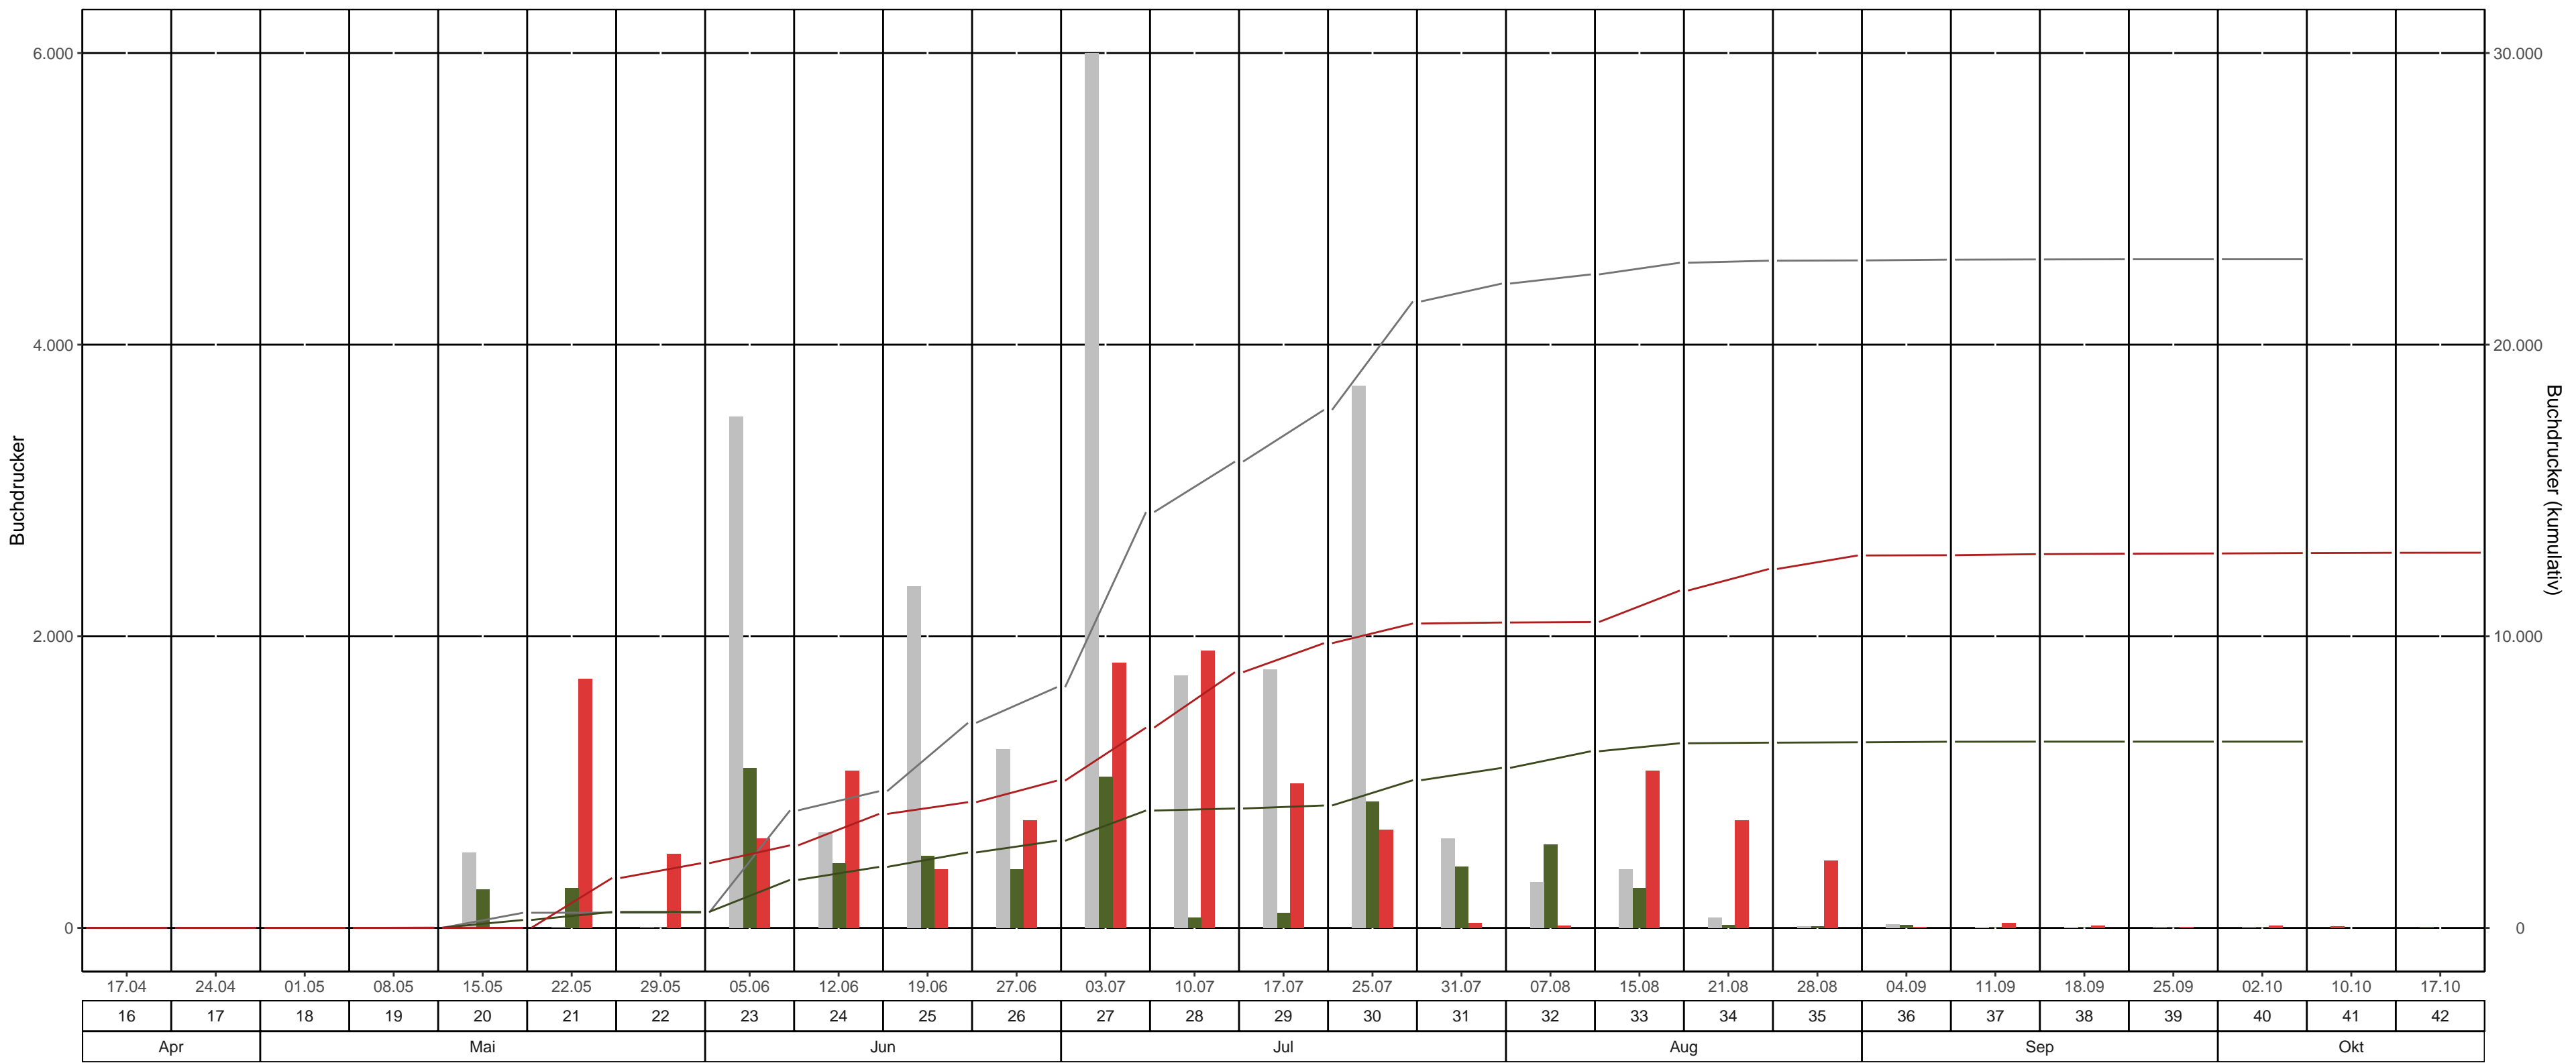

# Fläche: 3\_25 LK Sächsische Schweiz – Osterzgebirge, Revier/Distrikt Lehmühle Abt. 06 H 303d0 ( Rodelandwiese )

BK-Region: mittleres Erzgebirge

Fallentyp: Theysohn-DFS

Dispenser: Pheroprax – Ampulle

— bisheriges Max. 2021 kum.    — 2022 kum.    — 2023 kum.    ■ bisheriges Max. 2021    ■ 2022    ■ 2023

Leerungsdatum | Kalenderwoche | Monat

KW	Leerungsdatum	wöchentlich		kumulativ		
		mittlere Fangzahl	mittlerer Jungkäferanteil	Fangzahl	Anteil vom Vorjahr	Anteil vom bisherigen Maximum (2021)
16	17.04.	0	-	0	0 %	-
17	24.04.	0	-	0	0 %	0 Käfer*
18	01.05.	0	-	0	0 %	0 Käfer*
19	08.05.	0	-	0	0 %	0 %
20	15.05.	1	-	1	0 %	0 %
21	22.05.	1.711	-	1.712	313 %	327 %
22	29.05.	507	-	2.219	404 %	423 %
23	05.06.	612	-	2.832	172 %	70 %
24	12.06.	1.078	-	3.909	187 %	83 %
25	19.06.	402	-	4.312	167 %	61 %
26	27.06.	740	-	5.051	169 %	61 %
27	03.07.	1.817	10 %	6.868	171 %	48 %
28	10.07.	1.902	38 %	8.770	214 %	55 %
29	17.07.	993	45 %	9.762	233 %	55 %
30	25.07.	676	60 %	10.438	206 %	49 %
31	31.07.	34	40 %	10.473	191 %	47 %
32	07.08.	17	5 %	10.490	173 %	47 %
33	15.08.	1.078	15 %	11.568	183 %	51 %
34	21.08.	740	8 %	12.308	194 %	54 %
35	28.08.	464	10 %	12.772	201 %	56 %
36	04.09.	8	0 %	12.780	200 %	56 %
37	11.09.	36	55 %	12.817	201 %	56 %
38	18.09.	16	50 %	12.833	201 %	56 %
39	25.09.	8	45 %	12.841	201 %	56 %
40	02.10.	14	50 %	12.855	201 %	56 %
41	10.10.	10	40 %	12.864	-	-
42	17.10.	2	15 %	12.867	-	-

\*Anzahl gefangener Käfer im Bezugsjahr = 0

Farbabstufung mittlere Fangzahl: &gt;3,000 | &gt;6,000 | &gt;10,000

Farbeinteilung Vorjahresanteil: Grün &lt; 80% | Gelb 80%-120% | Rot &gt;120%