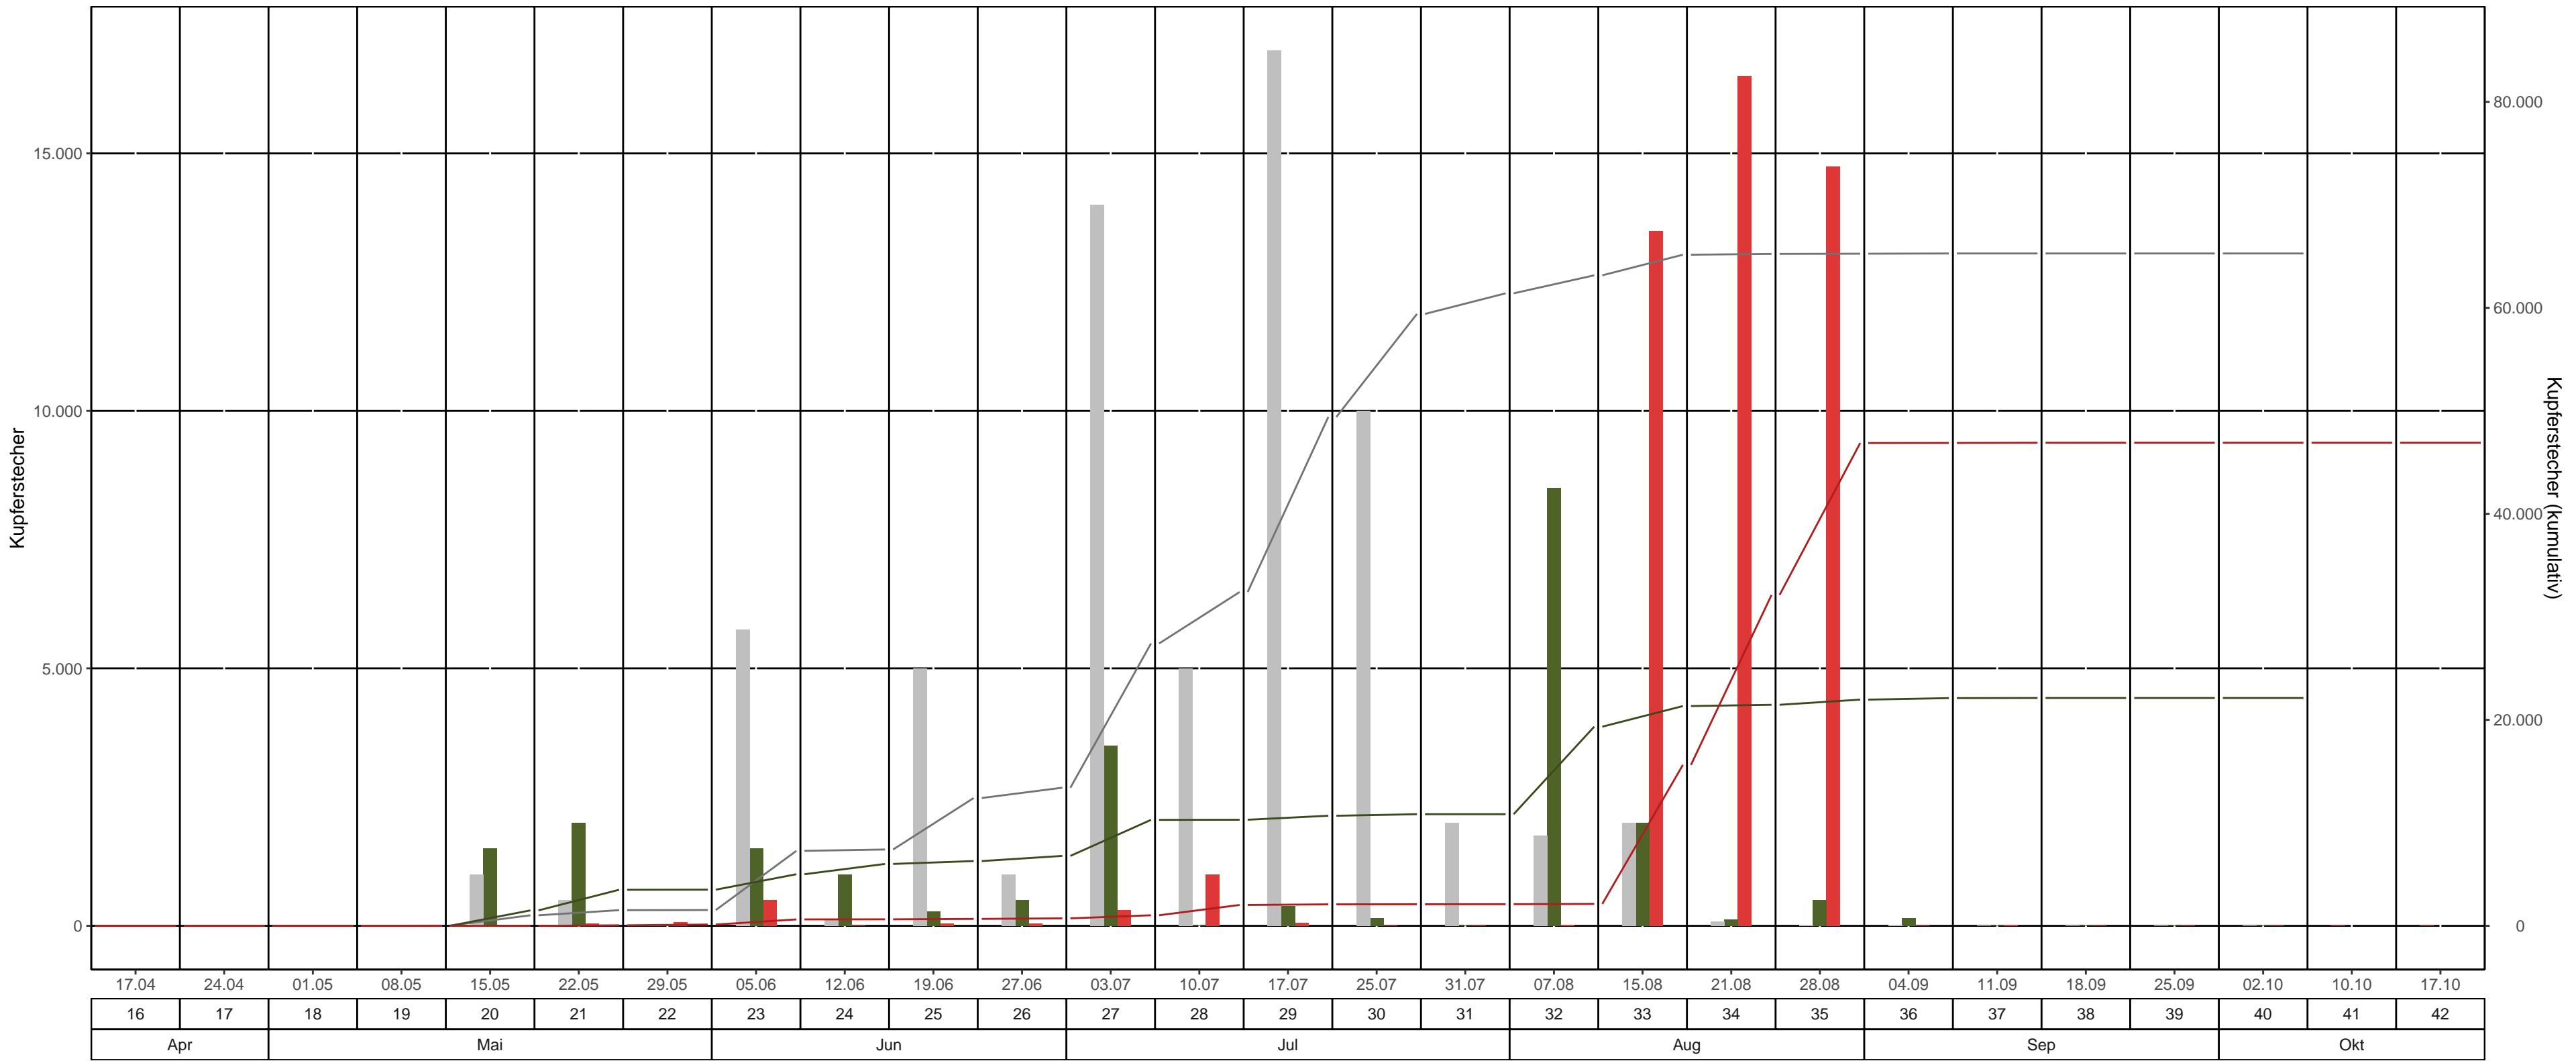

# Fläche: 3\_25 LK Sächsische Schweiz – Osterzgebirge, Revier/Distrikt Lehmühle Abt. 06 H 303d0 ( Rodelandwiese )

BK-Region: mittleres Erzgebirge

Fallentyp: Theysohn-DFS

Dispenser: Chalcoprax – Ampulle

— bisheriges Max. 2021 kum.    — 2022 kum.    — 2023 kum.    ■ bisheriges Max. 2021    ■ 2022    ■ 2023

Leerungsdatum | Kalenderwoche | Monat

KW	Leerungsdatum	wöchentlich		kumulativ		
		mittlere Fangzahl	mittlerer Jungkäferanteil	Fangzahl	Anteil vom Vorjahr	Anteil vom bisherigen Maximum (2021)
16	17.04.	0	-	0	0 Käfer*	-
17	24.04.	0	-	0	0 Käfer*	0 Käfer*
18	01.05.	0	-	0	0 Käfer*	0 Käfer*
19	08.05.	0	-	0	0 Käfer*	0 %
20	15.05.	0	-	0	0 %	0 %
21	22.05.	51	-	51	1 %	3 %
22	29.05.	74	-	125	4 %	8 %
23	05.06.	500	-	625	12 %	9 %
24	12.06.	7	-	632	11 %	9 %
25	19.06.	43	-	675	11 %	5 %
26	27.06.	51	-	726	11 %	5 %
27	03.07.	300	-	1.026	10 %	4 %
28	10.07.	1.000	-	2.026	20 %	6 %
29	17.07.	62	-	2.088	20 %	4 %
30	25.07.	10	-	2.098	19 %	4 %
31	31.07.	5	-	2.103	19 %	3 %
32	07.08.	25	-	2.128	11 %	3 %
33	15.08.	13.500	-	15.628	73 %	24 %
34	21.08.	16.500	-	32.128	150 %	49 %
35	28.08.	14.750	-	46.878	213 %	72 %
36	04.09.	8	-	46.886	212 %	72 %
37	11.09.	16	-	46.902	212 %	72 %
38	18.09.	3	-	46.905	212 %	72 %
39	25.09.	0	-	46.905	212 %	72 %
40	02.10.	0	-	46.905	212 %	72 %
41	10.10.	0	-	46.905	-	-
42	17.10.	0	-	46.905	-	-

\*Anzahl gefangener Käfer im Bezugsjahr = 0

Farbeinteilung Vorjahresanteil: Grün &lt; 80% | Gelb 80%-120% | Rot &gt;120%